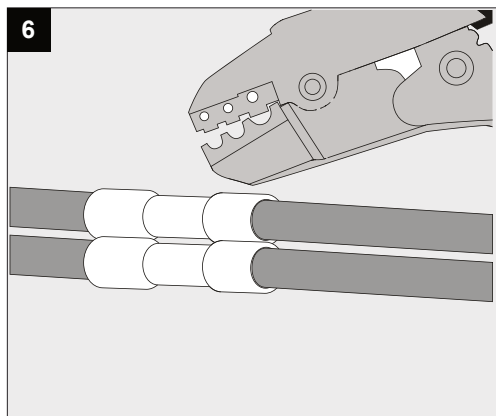

IMAX II ADJUSTABLE TRIMLESS CL **A**

Correct disposal of this product (Waste electrical & electronic equipment)
正确处置本产品 (废弃的电气和电子设备)
Правильная утилизация этого продукта (Утилизация электрического и электронного оборудования)

Only suited for goods at Safety Extra Low Voltage (below 50 V-AC / 120 V-DC)
商品具有双重绝缘，禁止接地。
Подходит только для товаров с безопасным сверхнизким напряжением (ниже 50 В переменного тока / 120 В постоянного тока)
مناسب فقط للبضائع ذات الجهد المنخفض الإضافي (أقل من 50 فولت تيار متردد / 120 فولت تيار مستمر)