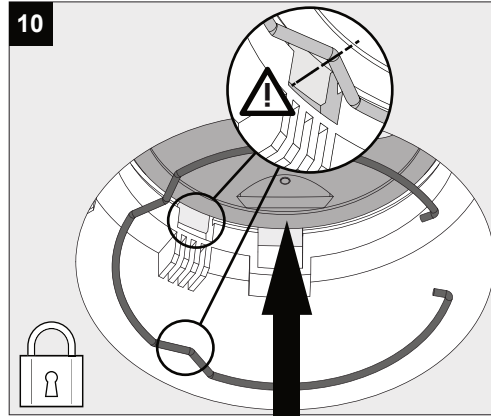

IMAX II ADJUSTABLE TRIMLESS CL **A**

Correct disposal of this product (Waste electrical & electronic equipment)
正确处置本产品 (废弃的电气和电子设备)
Правильная утилизация этого продукта (Утилизация электрического и электронного оборудования)

Only suited for goods at Safety Extra Low Voltage (below 50 V-AC / 120 V-DC)
商品具有双重绝缘，禁止接地。
Подходит только для товаров с безопасным сверхнизким напряжением (ниже 50 В переменного тока / 120 В постоянного тока)
مناسب فقط للبضائع ذات الجهد المنخفض الإضافي (أقل من 50 فولت تيار متردد / 120 فولت تيار مستمر)