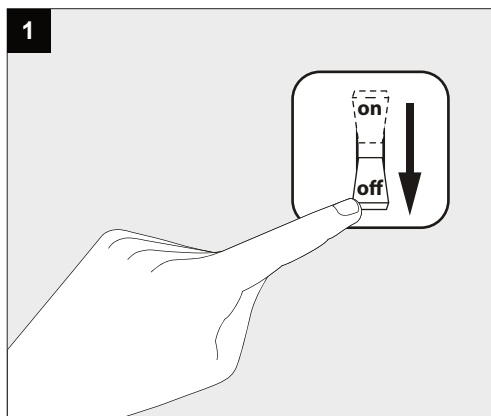

IMAX II ADJUSTABLE TRIMLESS CL **A**