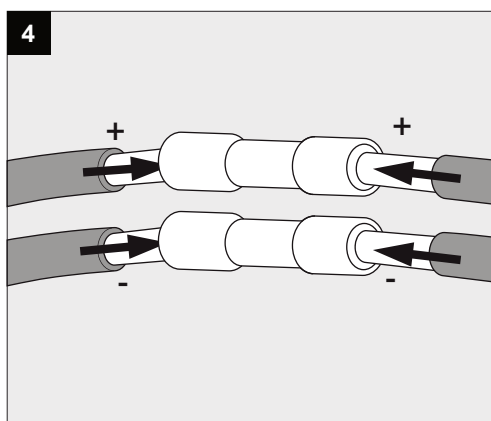

IMAX II ADJUSTABLE TRIMLESS CL **A**