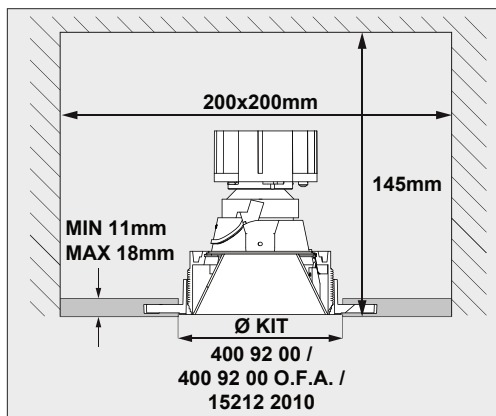

IMAX II ADJUSTABLE TRIMLESS CL **A**

Correct disposal of this product (Waste electrical & electronic equipment)
正确处置本产品 (废弃的电气和电子设备)
Правильная утилизация этого продукта (Утилизация электрического и электронного оборудования)