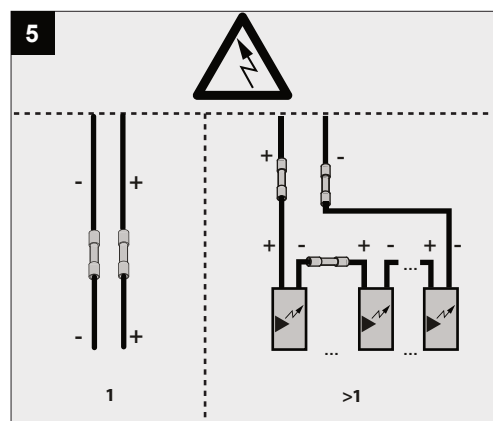

IMAX II ADJUSTABLE TRIMLESS CL **A**