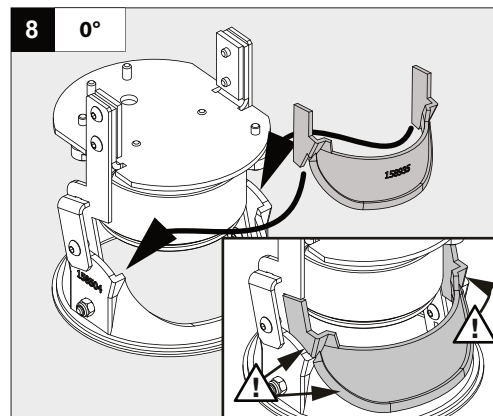

IMAX II ADJUSTABLE TRIMLESS CL **A**