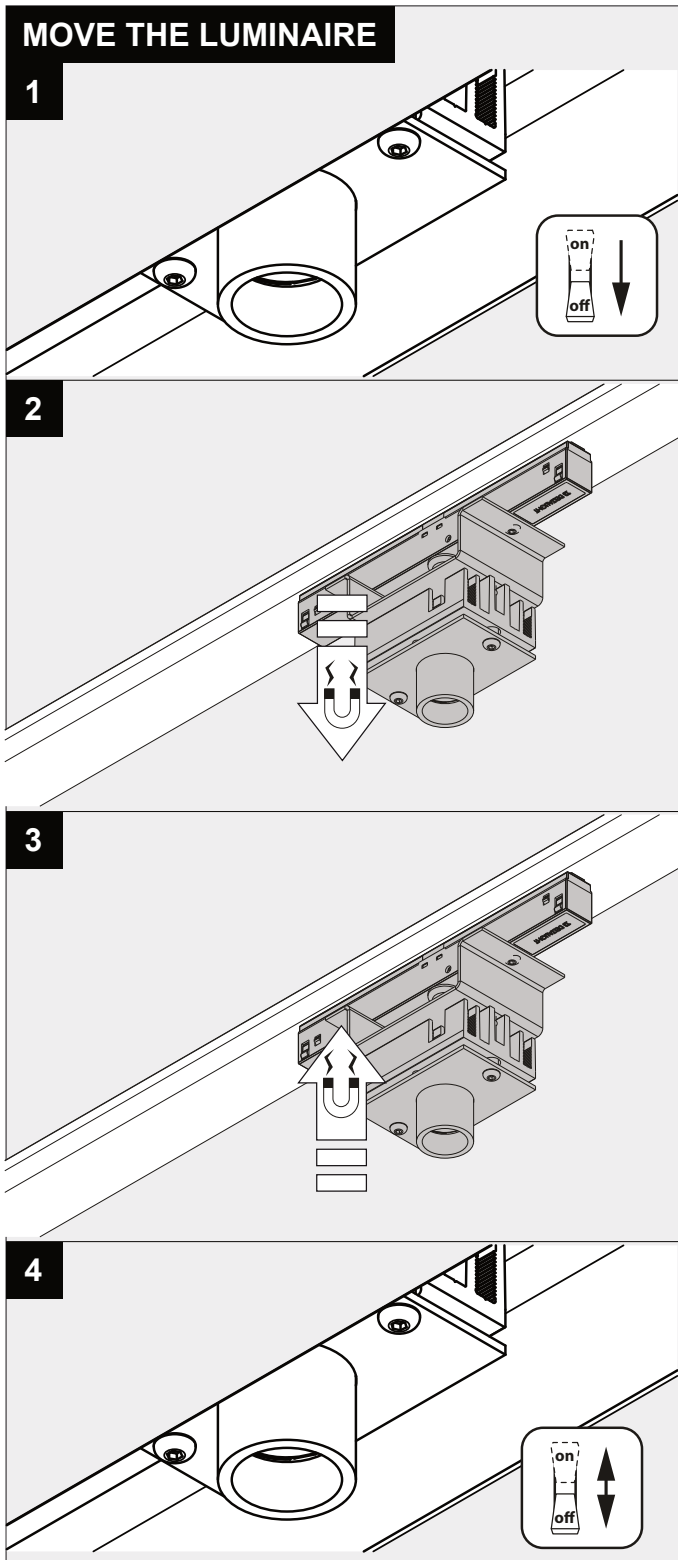

De verlichtingsbron van dit verlichtingstoestel zal enkel door de fabrikant of door de fabrikant aangestelde installateur vervangen worden.

La source lumière de cet appareil ne sera remplacée que par l'entrepreneur ou par un agent reconnu.

Das enthaltene Leuchtmittel sollte nur durch entsprechendes Fachpersonal ersetzt werden.

The light source contained in this luminaire shall only be replaced by the manufacturer or his service agent.

La fuente de iluminación que tiene esta luminaria sólo puede remplazarse por el fabricante o por un instalador autorizado.

La sorgente luminosa incorporata in questo apparecchio può essere sostituita solo dal produttore, da un suo centro assistenza oppure da una persona in possesso della necessaria abilitazione.

F This product contains a light source of energy efficiency class F
本产品包含能效等级为 F 的光源
Этот артикул содержит источник света с энергоэффективностью класса F
يحتوي هذا المنتج على مصدر ضوء ذو كفاءة الطاقة F
Dit product bevat een verlichtingsbron van energie-efficiëntieklasse F
Ce produit contient une source d'éclairage de classe d'efficacité énergétique F
Dieses Produkt enthält eine Lichtquelle der Energieeffizienzklasse F
Este producto contiene una fuente de iluminación de clase de eficiencia energética F
Questo prodotto contiene una fonte di illuminazione in classe di efficienza energetica F

Replaceable (LED only) light source by a professional
可由专业人士更换 (仅限于LED) 光源
Сменный (только светодиодный) источник света только квалифицированным персоналом
Verlichtingsbron (enkel LED) kan enkel vervangen worden door een professional
La source d'éclairage (uniquement LED) ne peut être remplacée que par un professionnel
Die Lichtquelle (nur LED) kann nur von einem Fachmann ausgetauscht werden
La fuente de iluminación (solo LED) y equipo de control solo puede ser reemplazada por un profesional
La fonte di illuminazione (solo LED) può essere sostituita solo da un professionista