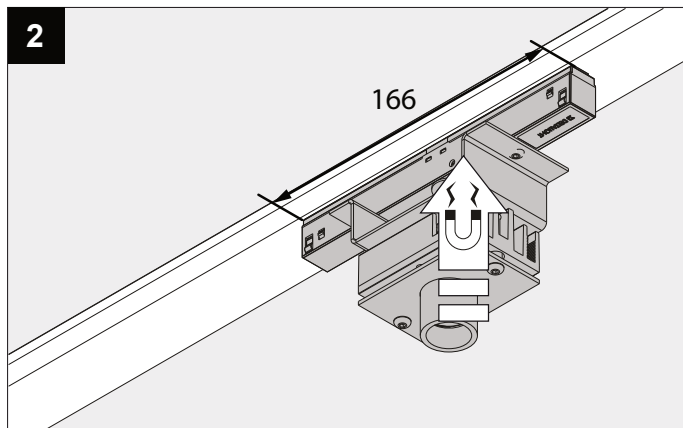

DALI DIMMING

U	48V-DC
P_o	6W

Enkel geschikt voor toestellen op zeer lage spanning (minder dan 50 V-AC / 120 V-DC)
Convient uniquement pour les produits à très basse tension (moins de 50 V-AC / 120 V-DC)
Geeignet für Güter mit sehr niedriger Spannung (unter 50 V-AC / 120 V-DC)
Only suited for goods at very low voltage (below 50 V-AC / 120 V-DC)
Se recomienda únicamente para aquellos productos de tensión muy baja (menos de 50 V-AC / 120 V-DC)
Vale unicamente per i prodotti a tensione molto bassa (inferiore a 50 V-AC / 120 V-DC)

Beschermd tegen vaste voorwerpen die groter zijn dan 12 mm
Protégé contre les objets solides de plus de 12 mm
Geschützt gegen Festkörper größer als 12 mm
Protected against solid objects greater than 12 mm
Protegido contra objetos sólidos superiores a 12 mm
Protetto contro oggetti solidi più grandi di 12 mm