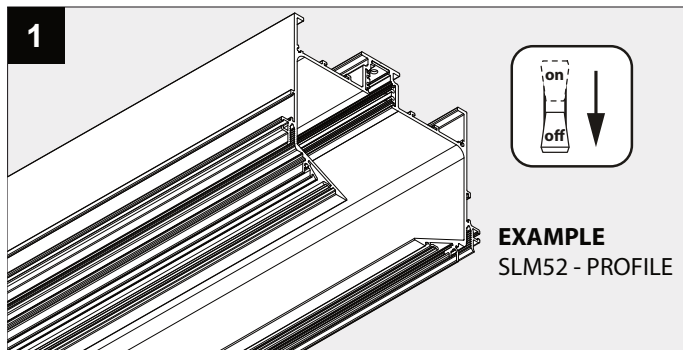

M52 - 1 LED DIM5

DEEL  
PARTIE  
TEIL  
PART  
PARTE  
PARTE

**A**

**REQUIRED**

SPM52 - PROFILE (MAX 200W)

**DALI DIMMING**

U	48V-DC
P <sub>o</sub>	6W

Enkel geschikt voor toestellen op zeer lage spanning (minder dan 50 V-AC / 120 V-DC)  
 Convient uniquement pour les produits à très basse tension (moins de 50 V-AC / 120 V-DC)  
 Geeignet für Güter mit sehr niedriger Spannung (unter 50 V-AC / 120 V-DC)  
 Only suited for goods at very low voltage (below 50 V-AC / 120 V-DC)  
 Se recomienda únicamente para aquellos productos de tensión muy baja (menos de 50 V-AC / 120 V-DC)  
 Vale unicamente per i prodotti a tensione molto bassa (inferiore a 50 V-AC / 120 V-DC)

Beschermd tegen vaste voorwerpen die groter zijn dan 12 mm  
 Protégé contre les objets solides de plus de 12 mm  
 Geschützt gegen Festkörper größer als 12 mm  
 Protected against solid objects greater than 12 mm  
 Protegido contra objetos sólidos superiores a 12 mm  
 Protetto contro oggetti solidi più grandi di 12 mm