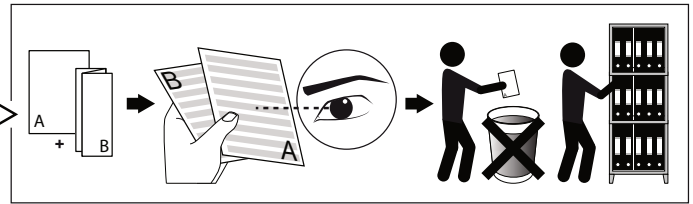

M52 - 1 LED DIM5

DEEL  
PARTIE  
TEIL  
PART  
PARTE  
PARTE

**A**

**REQUIRED**

SPM52 - PROFILE (MAX 200W)

**DALI DIMMING**

U	48V-DC
P <sub>o</sub>	6W

Enkel geschikt voor toestellen op zeer lage spanning (minder dan 50 V-AC / 120 V-DC)  
 Convient uniquement pour les produits à très basse tension (moins de 50 V-AC / 120 V-DC)  
 Geeignet für Güter mit sehr niedriger Spannung (unter 50 V-AC / 120 V-DC)  
 Only suited for goods at very low voltage (below 50 V-AC / 120 V-DC)  
 Se recomienda únicamente para aquellos productos de tensión muy baja (menos de 50 V-AC / 120 V-DC)  
 Vale unicamente per i prodotti a tensione molto bassa (inferiore a 50 V-AC / 120 V-DC)