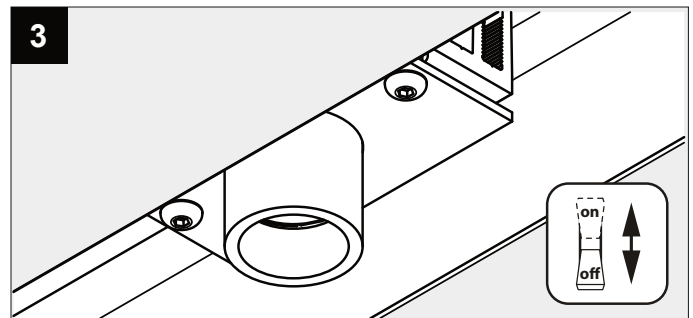

DALI DIMMING

U	48V-DC
P_o	6W

Enkel geschikt voor toestellen op zeer lage spanning (minder dan 50 V-AC / 120 V-DC)
Convient uniquement pour les produits à très basse tension (moins de 50 V-AC / 120 V-DC)
Geeignet für Güter mit sehr niedriger Spannung (unter 50 V-AC / 120 V-DC)
Only suited for goods at very low voltage (below 50 V-AC / 120 V-DC)
Se recomienda únicamente para aquellos productos de tensión muy baja (menos de 50 V-AC / 120 V-DC)
Vale unicamente per i prodotti a tensione molto bassa (inferiore a 50 V-AC / 120 V-DC)

Beschermd tegen vaste voorwerpen die groter zijn dan 12 mm
Protégé contre les objets solides de plus de 12 mm
Geschützt gegen Festkörper größer als 12 mm
Protected against solid objects greater than 12 mm
Protegido contra objetos sólidos superiores a 12 mm
Protetto contro oggetti solidi più grandi di 12 mm