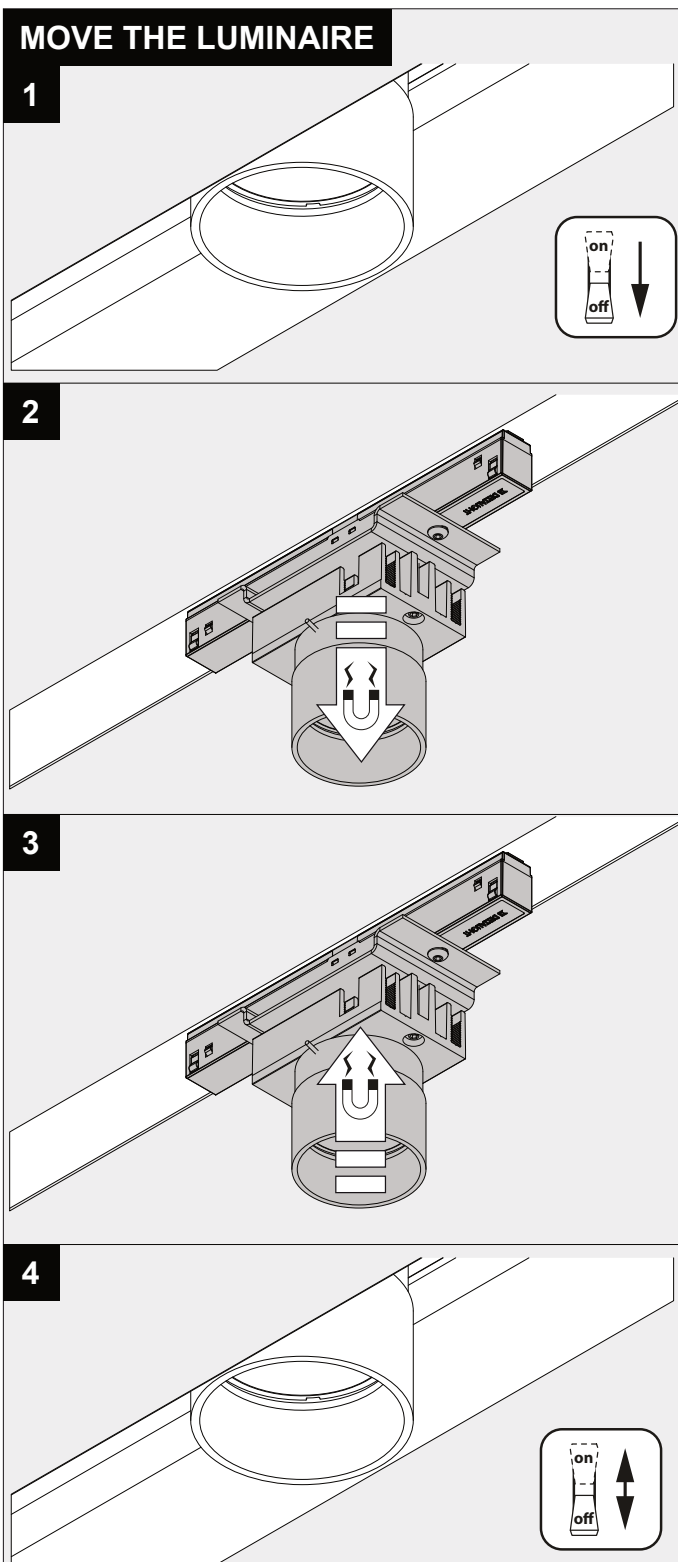

M52 - 1 LED D DIM5

DEEL
PARTIE
TEIL
PART
PARTE
A

REQUIRED

SPM52 - PROFILE (MAX 200W)

DALI DIMMING

U	48V-DC
P ₀	7,1W

 Enkel geschikt voor toestellen op zeer lage spanning (minder dan 50 V-AC / 120 V-DC)
Convient uniquement pour les produits à très basse tension (moins de 50 V-AC / 120 V-DC)
Geeignet für Güter mit sehr niedriger Spannung (unter 50 V-AC / 120 V-DC)
Only suited for goods at very low voltage (below 50 V-AC / 120 V-DC)
Se recomienda únicamente para aquellos productos de tensión muy baja (menos de 50 V-AC / 120 V-DC)
Vale unicamente per i prodotti a tensione molto bassa (inferiore a 50 V-AC / 120 V-DC)

 **IP20** Beschermd tegen vaste voorwerpen die groter zijn dan 12 mm
Protégé contre les objets solides de plus de 12 mm
Geschützt gegen Festkörper größer als 12 mm
Protected against solid objects greater than 12 mm
Protegido contra objetos sólidos superiores a 12 mm
Protetto contro oggetti solidi più grandi di 12 mm