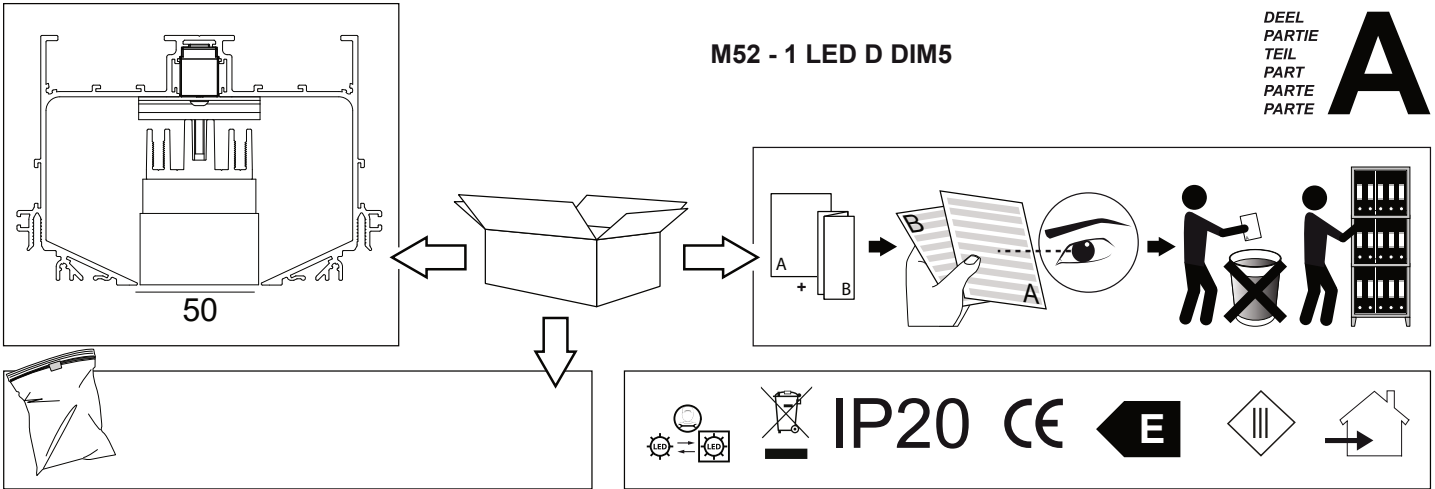

M52 - 1 LED D DIM5

DEEL
PARTIE
TEIL
PART
PARTE
A

REQUIRED

SPM52 - PROFILE (MAX 200W)

DALI DIMMING

U	48V-DC
P ₀	7,1W

 Enkel geschikt voor toestellen op zeer lage spanning (minder dan 50 V-AC / 120 V-DC)
Convient uniquement pour les produits à très basse tension (moins de 50 V-AC / 120 V-DC)
Geeignet für Güter mit sehr niedriger Spannung (unter 50 V-AC / 120 V-DC)
Only suited for goods at very low voltage (below 50 V-AC / 120 V-DC)
Se recomienda únicamente para aquellos productos de tensión muy baja (menos de 50 V-AC / 120 V-DC)
Vale unicamente per i prodotti a tensione molto bassa (inferiore a 50 V-AC / 120 V-DC)

 **IP20** Beschermd tegen vaste voorwerpen die groter zijn dan 12 mm
Protégé contre les objets solides de plus de 12 mm
Geschützt gegen Festkörper größer als 12 mm
Protected against solid objects greater than 12 mm
Protegido contra objetos sólidos superiores a 12 mm
Protetto contro oggetti solidi più grandi di 12 mm