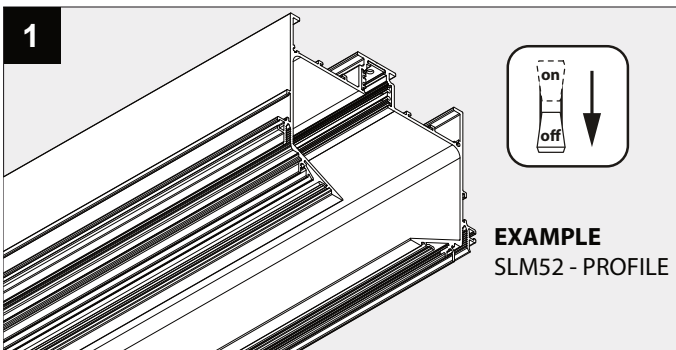

M52 - 1 LED D DIM5

DEEL
PARTIE
TEIL
PART
PARTE
A

REQUIRED

SPM52 - PROFILE (MAX 200W)

DALI DIMMING

U	48V-DC
P ₀	7,1W

 Enkel geschikt voor toestellen op zeer lage spanning (minder dan 50 V-AC / 120 V-DC)
Convient uniquement pour les produits à très basse tension (moins de 50 V-AC / 120 V-DC)
Geeignet für Güter mit sehr niedriger Spannung (unter 50 V-AC / 120 V-DC)
Only suited for goods at very low voltage (below 50 V-AC / 120 V-DC)
Se recomienda únicamente para aquellos productos de tensión muy baja (menos de 50 V-AC / 120 V-DC)
Vale unicamente per i prodotti a tensione molto bassa (inferiore a 50 V-AC / 120 V-DC)

 **IP20** Beschermd tegen vaste voorwerpen die groter zijn dan 12 mm
Protégé contre les objets solides de plus de 12 mm
Geschützt gegen Festkörper größer als 12 mm
Protected against solid objects greater than 12 mm
Protegido contra objetos sólidos superiores a 12 mm
Protetto contro oggetti solidi più grandi di 12 mm