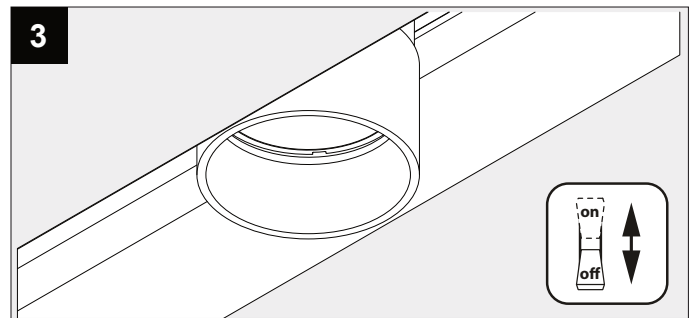

M52 - 1 LED D DIM5

DEEL
PARTIE
TEIL
PART
PARTE
A

REQUIRED

SPM52 - PROFILE (MAX 200W)

DALI DIMMING

U	48V-DC
P ₀	7,1W

 Enkel geschikt voor toestellen op zeer lage spanning (minder dan 50 V-AC / 120 V-DC)
Convient uniquement pour les produits à très basse tension (moins de 50 V-AC / 120 V-DC)
Geeignet für Güter mit sehr niedriger Spannung (unter 50 V-AC / 120 V-DC)
Only suited for goods at very low voltage (below 50 V-AC / 120 V-DC)
Se recomienda únicamente para aquellos productos de tensión muy baja (menos de 50 V-AC / 120 V-DC)
Vale unicamente per i prodotti a tensione molto bassa (inferiore a 50 V-AC / 120 V-DC)

 **IP20** Beschermd tegen vaste voorwerpen die groter zijn dan 12 mm
Protégé contre les objets solides de plus de 12 mm
Geschützt gegen Festkörper größer als 12 mm
Protected against solid objects greater than 12 mm
Protegido contra objetos sólidos superiores a 12 mm
Protetto contro oggetti solidi più grandi di 12 mm