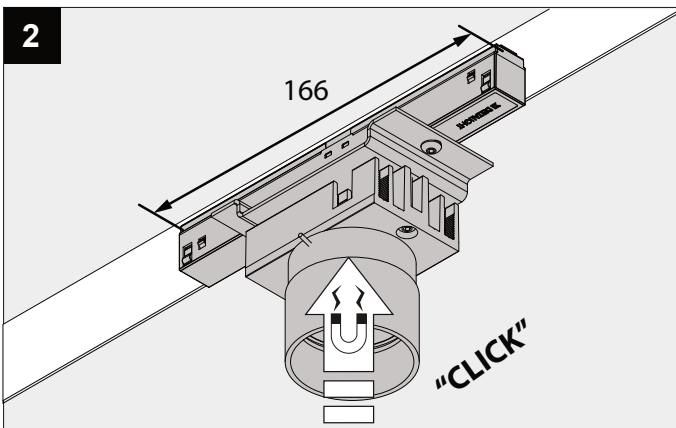

M52 - 1 LED D DIM5

DEEL
PARTIE
TEIL
PART
PARTE
A

REQUIRED

SPM52 - PROFILE (MAX 200W)

DALI DIMMING

U	48V-DC
P ₀	7,1W

 Enkel geschikt voor toestellen op zeer lage spanning (minder dan 50 V-AC / 120 V-DC)
Convient uniquement pour les produits à très basse tension (moins de 50 V-AC / 120 V-DC)
Geeignet für Güter mit sehr niedriger Spannung (unter 50 V-AC / 120 V-DC)
Only suited for goods at very low voltage (below 50 V-AC / 120 V-DC)
Se recomienda únicamente para aquellos productos de tensión muy baja (menos de 50 V-AC / 120 V-DC)
Vale unicamente per i prodotti a tensione molto bassa (inferiore a 50 V-AC / 120 V-DC)

 **IP20** Beschermd tegen vaste voorwerpen die groter zijn dan 12 mm
Protégé contre les objets solides de plus de 12 mm
Geschützt gegen Festkörper größer als 12 mm
Protected against solid objects greater than 12 mm
Protegido contra objetos sólidos superiores a 12 mm
Protetto contro oggetti solidi più grandi di 12 mm