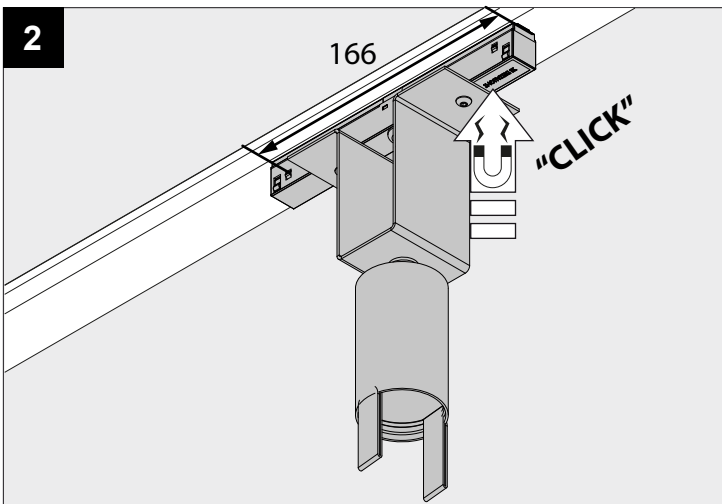

REQUIRED

MIDISPY TUBE

414 03 00

SPM52 - PROFILE (**MAX 200W**)

DALI DIMMING	
U	48V-DC
P_o	8,1W

Enkel geschikt voor toestellen op zeer lage spanning (minder dan 50 V-AC / 120 V-DC)
Convient uniquement pour les produits à très basse tension (moins de 50 V-AC / 120 V-DC)
Geeignet für Güter mit sehr niedriger Spannung (unter 50 V-AC / 120 V-DC)
Only suited for goods at very low voltage (below 50 V-AC / 120 V-DC)
Se recomienda únicamente para aquellos productos de tensión muy baja (menos de 50 V-AC / 120 V-DC)
Vale unicamente per i prodotti a tensione molto bassa (inferiore a 50 V-AC / 120 V-DC)

IP20 Beschermtd tegen vaste voorwerpen die groter zijn dan 12 mm
Protégé contre les objets solides de plus de 12 mm
Geschützt gegen Festkörper größer als 12 mm
Protected against solid objects greater than 12 mm
Protegido contra objetos sólidos superiores a 12 mm
Protetto contro oggetti solidi più grandi di 12 mm

Opgesapt warm oppervlak - niet aanraken - buiten bereik installeren
Attention surface de contact chaude - ne pas toucher - installer hors d'atteinte
Achtung heisse Oberfläche - Nicht Berühren - Nur unerreichbar installieren
Caution hot surface - do not touch - install out of reach
Precaución alta temperatura de la superficie - no tocar - instalar fuera de alcance
Attenzione superficie calda - non toccare - installare in luogo non accessibile