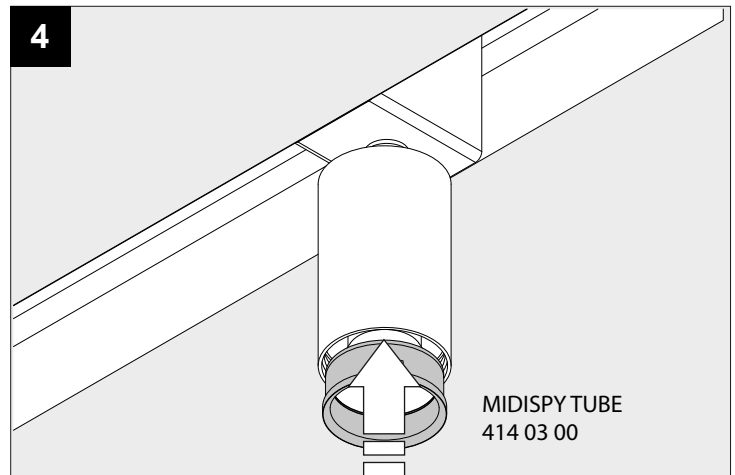

REQUIRED

MIDISPY TUBE

414 03 00

SPM52 - PROFILE (**MAX 200W**)

DALI DIMMING	
U	48V-DC
P_o	8,1W

Enkel geschikt voor toestellen op zeer lage spanning (minder dan 50 V-AC / 120 V-DC)
Convient uniquement pour les produits à très basse tension (moins de 50 V-AC / 120 V-DC)
Geeignet für Güter mit sehr niedriger Spannung (unter 50 V-AC / 120 V-DC)
Only suited for goods at very low voltage (below 50 V-AC / 120 V-DC)
Se recomienda únicamente para aquellos productos de tensión muy baja (menos de 50 V-AC / 120 V-DC)
Vale unicamente per i prodotti a tensione molto bassa (inferiore a 50 V-AC / 120 V-DC)

IP20 Beschermtd tegen vaste voorwerpen die groter zijn dan 12 mm
Protégé contre les objets solides de plus de 12 mm
Geschützt gegen Festkörper größer als 12 mm
Protected against solid objects greater than 12 mm
Protegido contra objetos sólidos superiores a 12 mm
Protetto contro oggetti solidi più grandi di 12 mm

Opgesapt warm oppervlak - niet aanraken - buiten bereik installeren
Attention surface de contact chaude - ne pas toucher - installer hors d'atteinte
Achtung heisse Oberfläche - Nicht Berühren - Nur unerreichbar installieren
Caution hot surface - do not touch - install out of reach
Precaución alta temperatura de la superficie - no tocar - instalar fuera de alcance
Attenzione superficie calda - non toccare - installare in luogo non accessibile