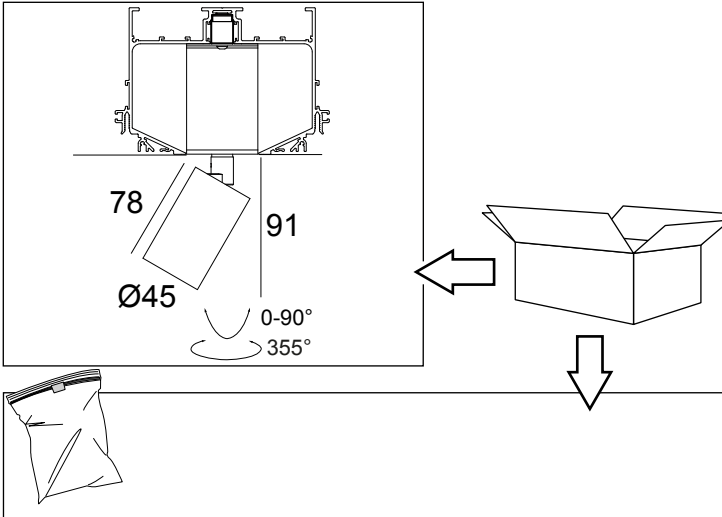

DEEL
PARTIE
TEIL
PART
PARTE
PARTE

A

M52- MIDISPY DIM5

REQUIRED

MIDISPY TUBE

414 03 00

SPM52 - PROFILE (**MAX 200W**)

DALI DIMMING	
U	48V-DC
P _o	8,1W

 Enkel geschikt voor toestellen op zeer lage spanning (minder dan 50 V-AC / 120 V-DC)
Convient uniquement pour les produits à très basse tension (moins de 50 V-AC / 120 V-DC)
Geeignet für Güter mit sehr niedriger Spannung (unter 50 V-AC / 120 V-DC)
Only suited for goods at very low voltage (below 50 V-AC / 120 V-DC)
Se recomienda únicamente para aquellos productos de tensión muy baja (menos de 50 V-AC / 120 V-DC)
Vale unicamente per i prodotti a tensione molto bassa (inferiore a 50 V-AC / 120 V-DC)

 **IP20** Beschermtd tegen vaste voorwerpen die groter zijn dan 12 mm
Protégé contre les objets solides de plus de 12 mm
Geschützt gegen Festkörper größer als 12 mm
Protected against solid objects greater than 12 mm
Protegido contra objetos sólidos superiores a 12 mm
Protetto contro oggetti solidi più grandi di 12 mm