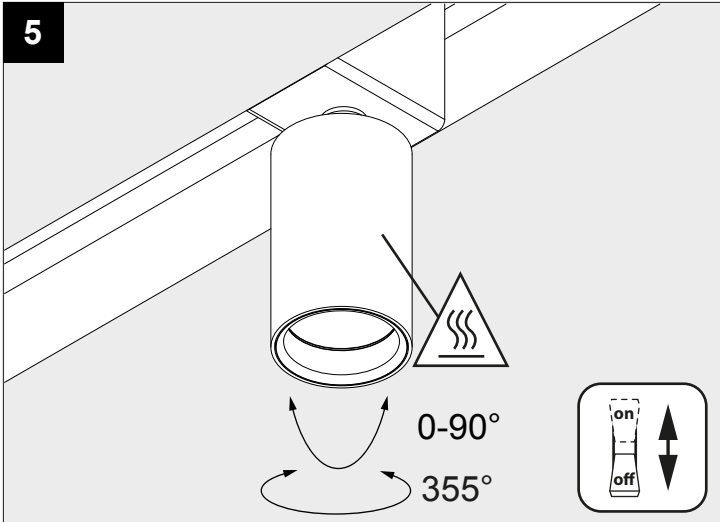

De verlichtingsbron van dit verlichtingstoestel zal enkel door de fabrikant of door de fabrikant aangestelde installateur vervangen worden.

La source lumière de cet appareil ne sera remplacée que par l'entrepreneur ou par un agent reconnu.

Das enthaltene Leuchtmittel sollte nur durch entsprechendes Fachpersonal ersetzt werden.

The light source contained in this luminaire shall only be replaced by the manufacturer or his service agent.

La fuente de iluminación que tiene esta luminaria sólo puede remplazarse por el fabricante o por un instalador autorizado.

La sorgente luminosa incorporata in questo apparecchio può essere sostituita solo dal produttore, da un suo centro assistenza oppure da una persona in possesso della necessaria abilitazione.

MOVE THE LUMINAIRE