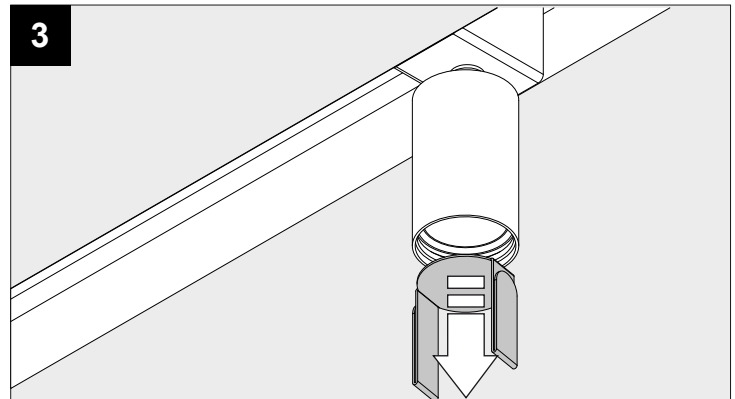

REQUIRED

MIDISPY TUBE

414 03 00

SPM52 - PROFILE (**MAX 200W**)

DALI DIMMING	
U	48V-DC
P_o	8,1W

Enkel geschikt voor toestellen op zeer lage spanning (minder dan 50 V-AC / 120 V-DC)
Convient uniquement pour les produits à très basse tension (moins de 50 V-AC / 120 V-DC)
Geeignet für Güter mit sehr niedriger Spannung (unter 50 V-AC / 120 V-DC)
Only suited for goods at very low voltage (below 50 V-AC / 120 V-DC)
Se recomienda únicamente para aquellos productos de tensión muy baja (menos de 50 V-AC / 120 V-DC)
Vale unicamente per i prodotti a tensione molto bassa (inferiore a 50 V-AC / 120 V-DC)

IP20 Beschermtd tegen vaste voorwerpen die groter zijn dan 12 mm
Protégé contre les objets solides de plus de 12 mm
Geschützt gegen Festkörper größer als 12 mm
Protected against solid objects greater than 12 mm
Protegido contra objetos sólidos superiores a 12 mm
Protetto contro oggetti solidi più grandi di 12 mm

Opgesapt warm oppervlak - niet aanraken - buiten bereik installeren
Attention surface de contact chaude - ne pas toucher - installer hors d'atteinte
Achtung heisse Oberfläche - Nicht Berühren - Nur unerreichbar installieren
Caution hot surface - do not touch - install out of reach
Precaución alta temperatura de la superficie - no tocar - instalar fuera de alcance
Attenzione superficie calda - non toccare - installare in luogo non accessibile