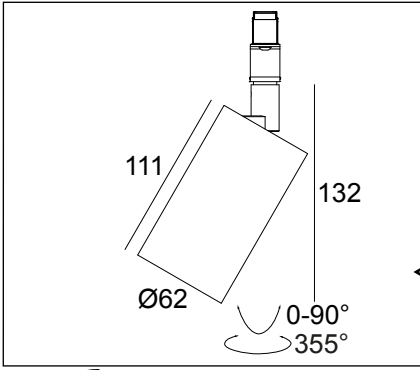

**M52 - SPY SOFT-9 DIM5**

DEEL  
PARTIE  
TEIL  
PART  
PARTE  
PARTE

**A**

**REQUIRED**

SPY TUBE

414 01 00

SPM52 - PROFILE (**MAX 200W**)

CTRL DELTA WIRELESS CONTROLABLE

**IP20**

Beschermd tegen vaste voorwerpen die groter zijn dan 12 mm  
Protégé contre les objets solides de plus de 12 mm  
Geschützt gegen Festkörper größer als 12 mm  
Protected against solid objects greater than 12 mm  
Protegido contra objetos sólidos superiores a 12 mm  
Protetto contro oggetti solidi più grandi di 12 mm