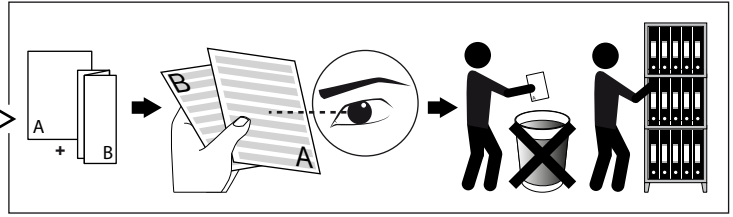

M52 - SPY SOFT-9 DIM5

DEEL
PARTIE
TEIL
PART
PARTE
PARTE

A