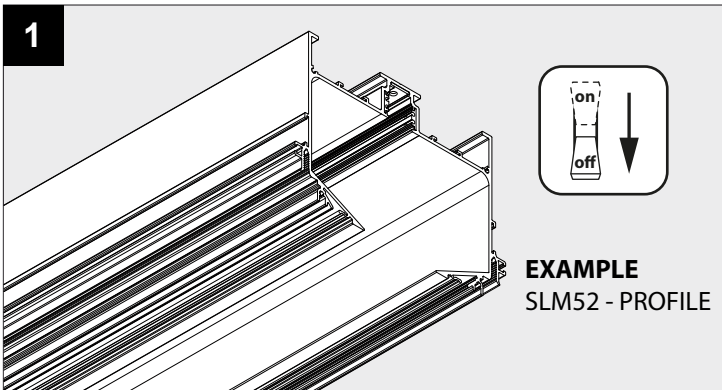

DALI DIMMING

U	48V-DC
P_o	10W

IP20

Beschermd tegen vaste voorwerpen die groter zijn dan 12 mm
Protégé contre les objets solides de plus de 12 mm
Geschützt gegen Festkörper größer als 12 mm
Protected against solid objects greater than 12 mm
Protegido contra objetos sólidos superiores a 12 mm
Protetto contro oggetti solidi più grandi di 12 mm

Enkel geschikt voor toestellen op zeer lage spanning (minder dan 50 V-AC / 120 V-DC)
Convient uniquement pour les produits à très basse tension (moins de 50 V-AC / 120 V-DC)
Geeignet für Güter mit sehr niedriger Spannung (unter 50 V-AC / 120 V-DC)
Only suited for goods at very low voltage (below 50 V-AC / 120 V-DC)
Se recomienda únicamente para aquellos productos de tensión muy baja (menos de 50 V-AC / 120 V-DC)
Vale unicamente per i prodotti a tensione molto bassa (inferiore a 50 V-AC / 120 V-DC)