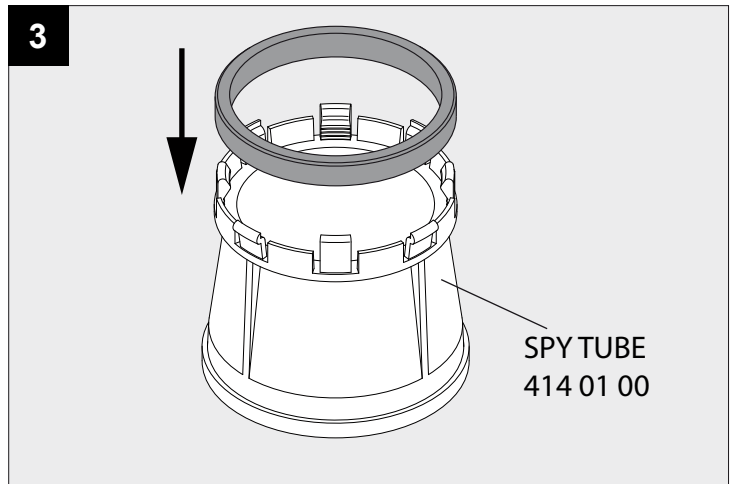

DALI DIMMING

U	48V-DC
P_o	10W

IP20

Beschermd tegen vaste voorwerpen die groter zijn dan 12 mm
Protégé contre les objets solides de plus de 12 mm
Geschützt gegen Festkörper größer als 12 mm
Protected against solid objects greater than 12 mm
Protegido contra objetos sólidos superiores a 12 mm
Protetto contro oggetti solidi più grandi di 12 mm

Enkel geschikt voor toestellen op zeer lage spanning (minder dan 50 V-AC / 120 V-DC)
Convient uniquement pour les produits à très basse tension (moins de 50 V-AC / 120 V-DC)
Geeignet für Güter mit sehr niedriger Spannung (unter 50 V-AC / 120 V-DC)
Only suited for goods at very low voltage (below 50 V-AC / 120 V-DC)
Se recomienda únicamente para aquellos productos de tensión muy baja (menos de 50 V-AC / 120 V-DC)
Vale unicamente per i prodotti a tensione molto bassa (inferiore a 50 V-AC / 120 V-DC)