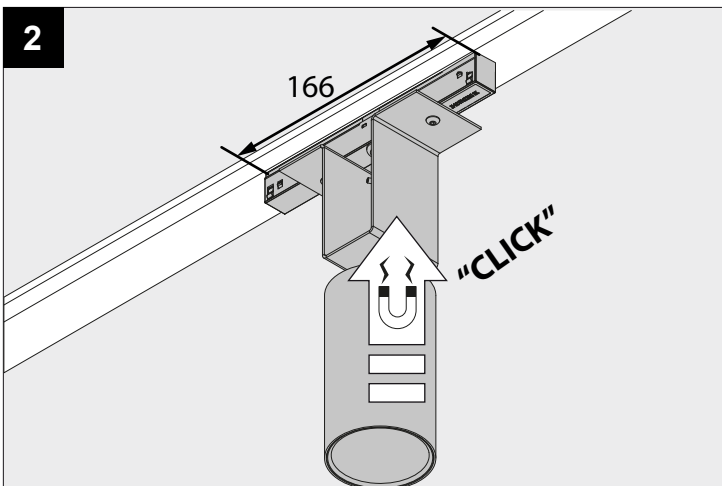

DALI DIMMING

U	48V-DC
P_o	10W

IP20

Beschermd tegen vaste voorwerpen die groter zijn dan 12 mm
Protégé contre les objets solides de plus de 12 mm
Geschützt gegen Festkörper größer als 12 mm
Protected against solid objects greater than 12 mm
Protegido contra objetos sólidos superiores a 12 mm
Protetto contro oggetti solidi più grandi di 12 mm

Enkel geschikt voor toestellen op zeer lage spanning (minder dan 50 V-AC / 120 V-DC)
Convient uniquement pour les produits à très basse tension (moins de 50 V-AC / 120 V-DC)
Geeignet für Güter mit sehr niedriger Spannung (unter 50 V-AC / 120 V-DC)
Only suited for goods at very low voltage (below 50 V-AC / 120 V-DC)
Se recomienda únicamente para aquellos productos de tensión muy baja (menos de 50 V-AC / 120 V-DC)
Vale unicamente per i prodotti a tensione molto bassa (inferiore a 50 V-AC / 120 V-DC)