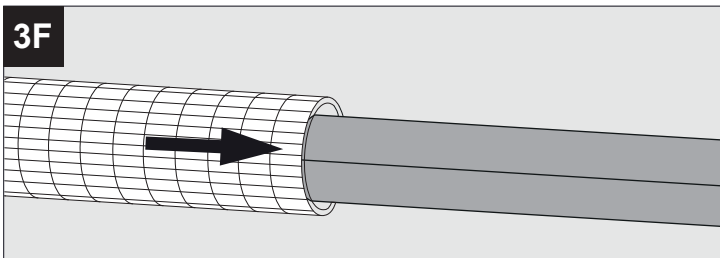

**JAZZY ON**

DEEL  
PARTIE  
TEIL  
PART  
PARTE  
PARTE **A**

**REQUIREMENTS**  
MIDISPY TUBE

**OPTIONS**  
COVERSET R 62-90-100

LENS FL-20°			
I <sub>o</sub>	350mA	OR	500mA
P <sub>o</sub>	4,1W	OR	6W
U <sub>f</sub> Typical	11,6V-DC	OR	11,9V-DC