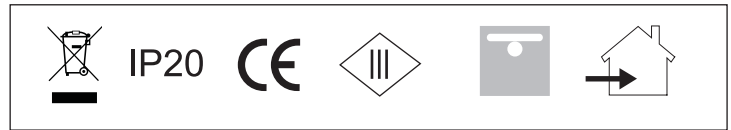

**JAZZY ON**

DEEL  
PARTIE  
TEIL  
PART  
PARTE  
PARTE **A**

**REQUIREMENTS**  
MIDISPY TUBE

**OPTIONS**  
COVERSET R 62-90-100

LENS FL-20°			
I <sub>o</sub>	350mA	OR	500mA
P <sub>o</sub>	4,1W	OR	6W
U <sub>f</sub> Typical	11,6V-DC	OR	11,9V-DC