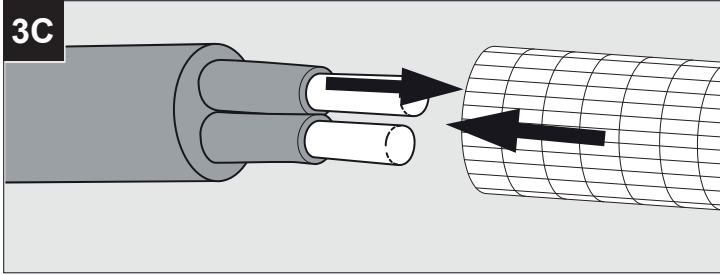

**JAZZY ON**

DEEL  
PARTIE  
TEIL  
PART  
PARTE  
PARTE **A**

**REQUIREMENTS**  
MIDISPY TUBE

**OPTIONS**  
COVERSET R 62-90-100

LENS FL-20°			
I <sub>o</sub>	350mA	OR	500mA
P <sub>o</sub>	4,1W	OR	6W
U <sub>f</sub> Typical	11,6V-DC	OR	11,9V-DC