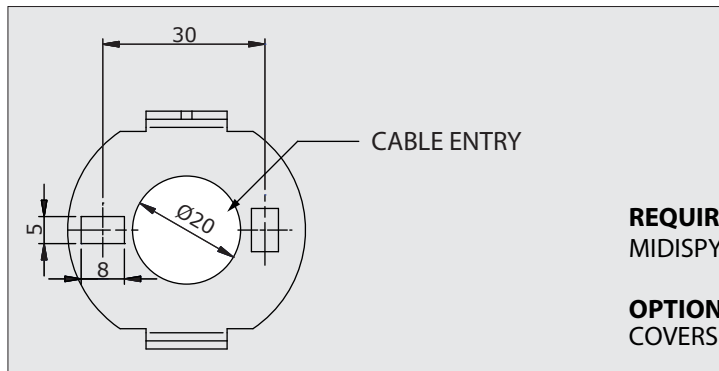

**JAZZY ON**

DEEL  
PARTIE  
TEIL  
PART  
PARTE  
PARTE **A**

**REQUIREMENTS**  
MIDISPY TUBE

**OPTIONS**  
COVERSET R 62-90-100

LENS FL-20°			
I <sub>o</sub>	350mA	OR	500mA
P <sub>o</sub>	4,1W	OR	6W
U <sub>f</sub> Typical	11,6V-DC	OR	11,9V-DC