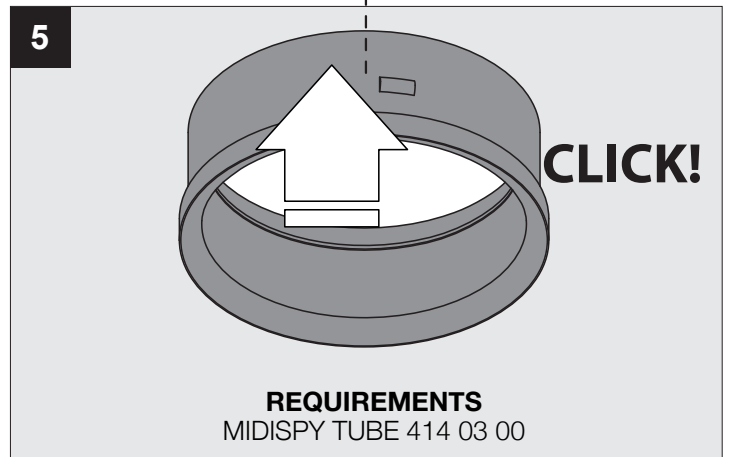

**JAZZY ON**

DEEL  
PARTIE  
TEIL  
PART  
PARTE  
PARTE **A**

**REQUIREMENTS**  
MIDISPY TUBE

**OPTIONS**  
COVERSET R 62-90-100

LENS FL-20°			
I <sub>o</sub>	350mA	OR	500mA
P <sub>o</sub>	4,1W	OR	6W
U <sub>f</sub> Typical	11,6V-DC	OR	11,9V-DC