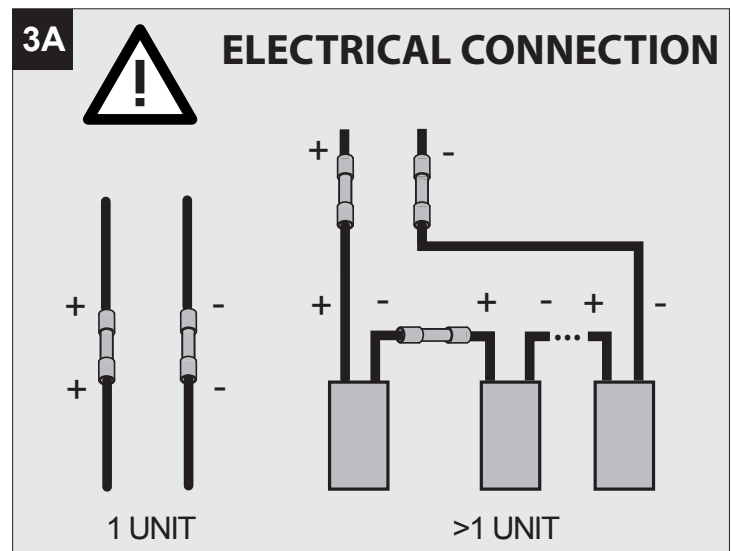

**JAZZY ON**

DEEL  
PARTIE  
TEIL  
PART  
PARTE  
PARTE **A**

**REQUIREMENTS**  
MIDISPY TUBE

**OPTIONS**  
COVERSET R 62-90-100

LENS FL-20°			
I <sub>o</sub>	350mA	OR	500mA
P <sub>o</sub>	4,1W	OR	6W
U <sub>f</sub> Typical	11,6V-DC	OR	11,9V-DC