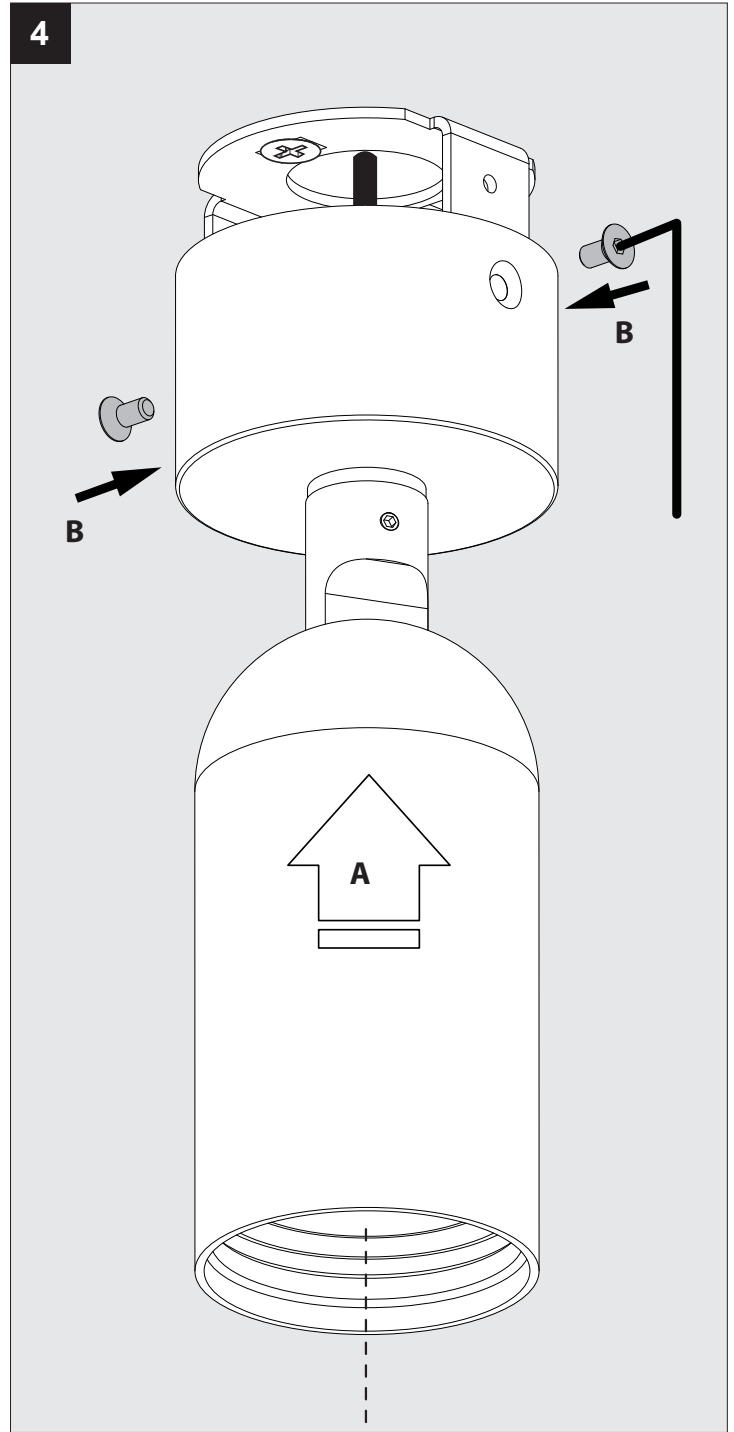

**JAZZY ON**

DEEL  
PARTIE  
TEIL  
PART  
PARTE  
PARTE **A**

**REQUIREMENTS**  
MIDISPY TUBE

**OPTIONS**  
COVERSET R 62-90-100

LENS FL-20°			
I <sub>o</sub>	350mA	OR	500mA
P <sub>o</sub>	4,1W	OR	6W
U <sub>f</sub> Typical	11,6V-DC	OR	11,9V-DC