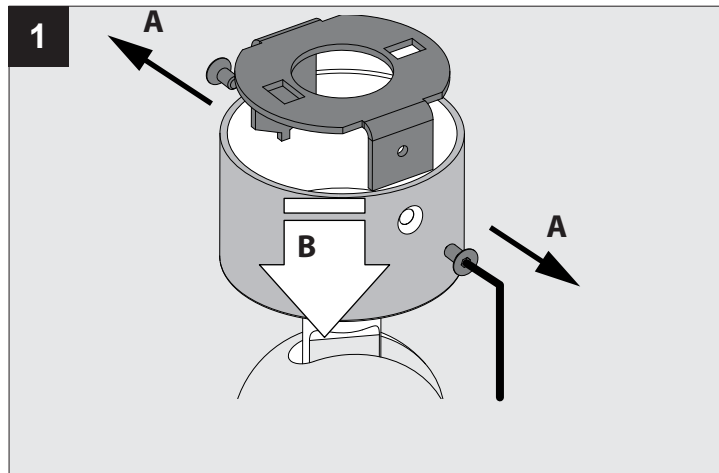

**JAZZY ON**

DEEL  
PARTIE  
TEIL  
PART  
PARTE  
PARTE **A**

**REQUIREMENTS**  
MIDISPY TUBE

**OPTIONS**  
COVERSET R 62-90-100

LENS FL-20°			
I <sub>o</sub>	350mA	OR	500mA
P <sub>o</sub>	4,1W	OR	6W
U <sub>f</sub> Typical	11,6V-DC	OR	11,9V-DC