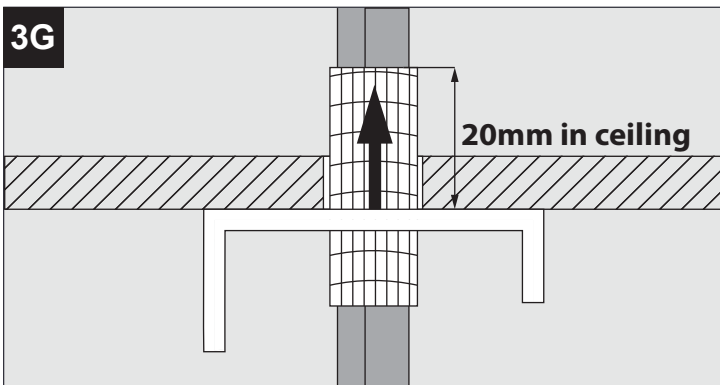

**JAZZY ON**

DEEL  
PARTIE  
TEIL  
PART  
PARTE  
PARTE **A**

**REQUIREMENTS**  
MIDISPY TUBE

**OPTIONS**  
COVERSET R 62-90-100

LENS FL-20°			
I <sub>o</sub>	350mA	OR	500mA
P <sub>o</sub>	4,1W	OR	6W
U <sub>f</sub> Typical	11,6V-DC	OR	11,9V-DC