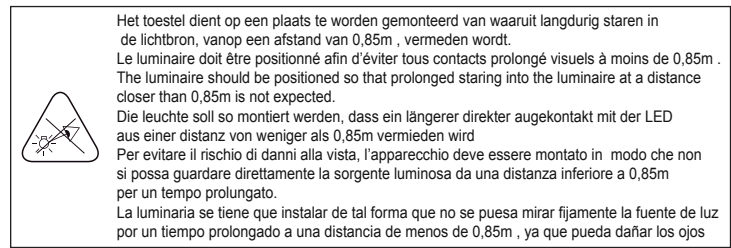

**JAZZY ON**

DEEL  
PARTIE  
TEIL  
PART  
PARTE  
PARTE **A**

**REQUIREMENTS**  
MIDISPY TUBE

**OPTIONS**  
COVERSET R 62-90-100

LENS FL-20°			
I <sub>o</sub>	350mA	OR	500mA
P <sub>o</sub>	4,1W	OR	6W
U <sub>f</sub> Typical	11,6V-DC	OR	11,9V-DC