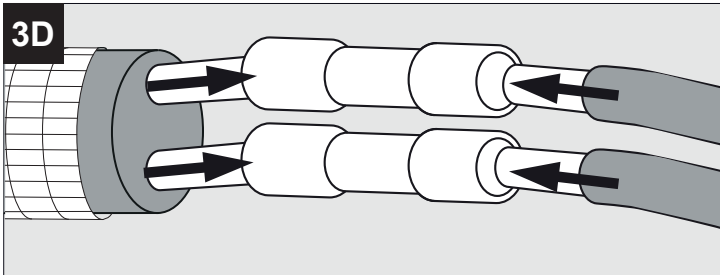

**JAZZY ON**

DEEL  
PARTIE  
TEIL  
PART  
PARTE  
PARTE **A**

**REQUIREMENTS**  
MIDISPY TUBE

**OPTIONS**  
COVERSET R 62-90-100

LENS FL-20°			
I <sub>o</sub>	350mA	OR	500mA
P <sub>o</sub>	4,1W	OR	6W
U <sub>f</sub> Typical	11,6V-DC	OR	11,9V-DC