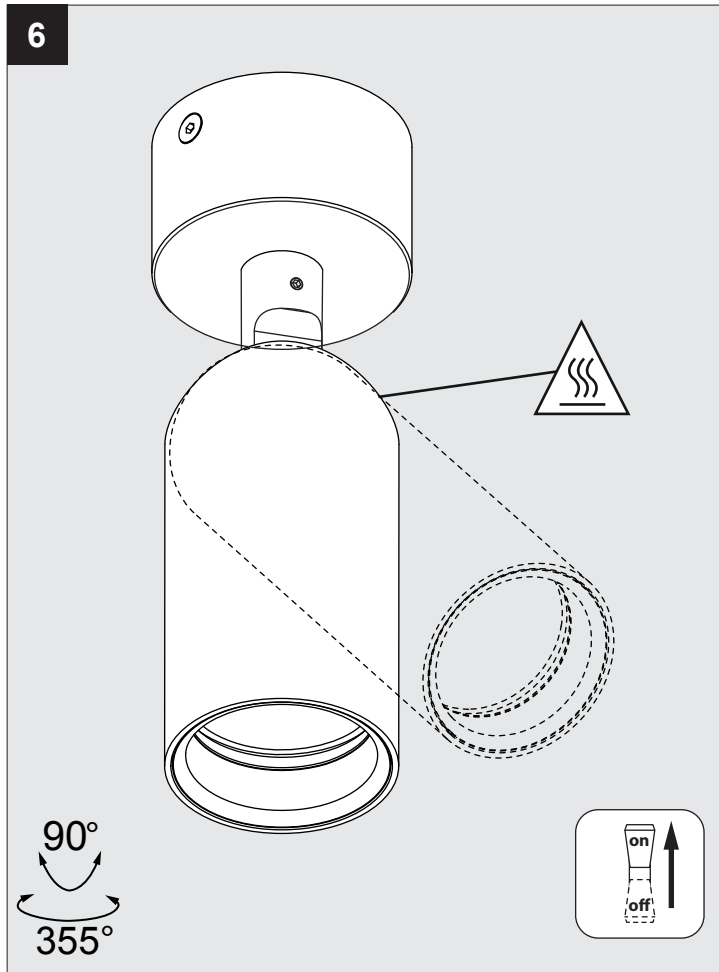

**JAZZY ON**

DEEL  
PARTIE  
TEIL  
PART  
PARTE  
PARTE **A**

**REQUIREMENTS**  
MIDISPY TUBE

**OPTIONS**  
COVERSET R 62-90-100

LENS FL-20°			
I <sub>o</sub>	350mA	OR	500mA
P <sub>o</sub>	4,1W	OR	6W
U <sub>f</sub> Typical	11,6V-DC	OR	11,9V-DC