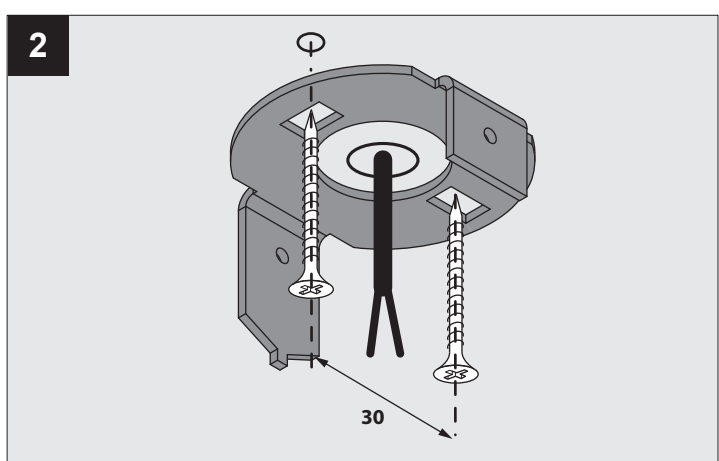

**JAZZY ON**

DEEL  
PARTIE  
TEIL  
PART  
PARTE  
PARTE **A**

**REQUIREMENTS**  
MIDISPY TUBE

**OPTIONS**  
COVERSET R 62-90-100

LENS FL-20°			
I <sub>o</sub>	350mA	OR	500mA
P <sub>o</sub>	4,1W	OR	6W
U <sub>f</sub> Typical	11,6V-DC	OR	11,9V-DC