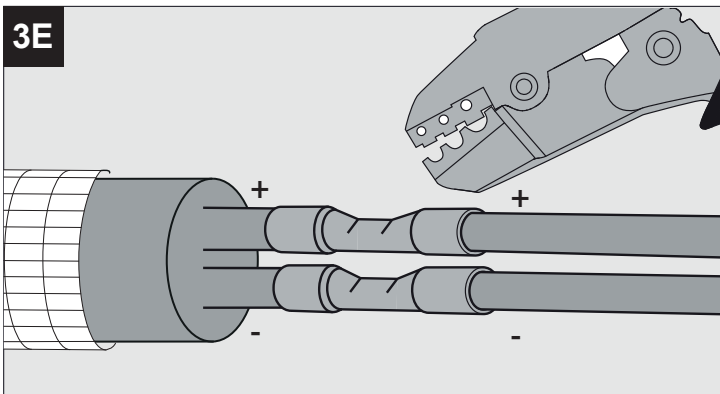

**JAZZY ON**

DEEL  
PARTIE  
TEIL  
PART  
PARTE  
PARTE **A**

**REQUIREMENTS**  
MIDISPY TUBE

**OPTIONS**  
COVERSET R 62-90-100

LENS FL-20°			
I <sub>o</sub>	350mA	OR	500mA
P <sub>o</sub>	4,1W	OR	6W
U <sub>f</sub> Typical	11,6V-DC	OR	11,9V-DC