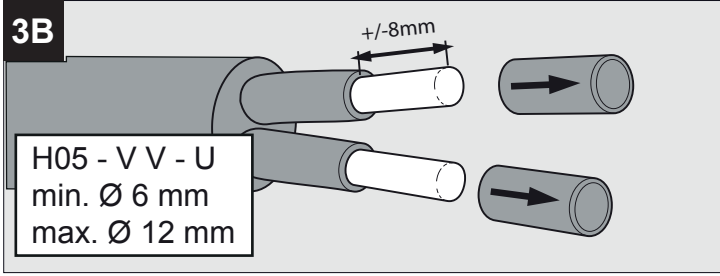

**JAZZY ON**

DEEL  
PARTIE  
TEIL  
PART  
PARTE  
PARTE **A**

**REQUIREMENTS**  
MIDISPY TUBE

**OPTIONS**  
COVERSET R 62-90-100

LENS FL-20°			
I <sub>o</sub>	350mA	OR	500mA
P <sub>o</sub>	4,1W	OR	6W
U <sub>f</sub> Typical	11,6V-DC	OR	11,9V-DC