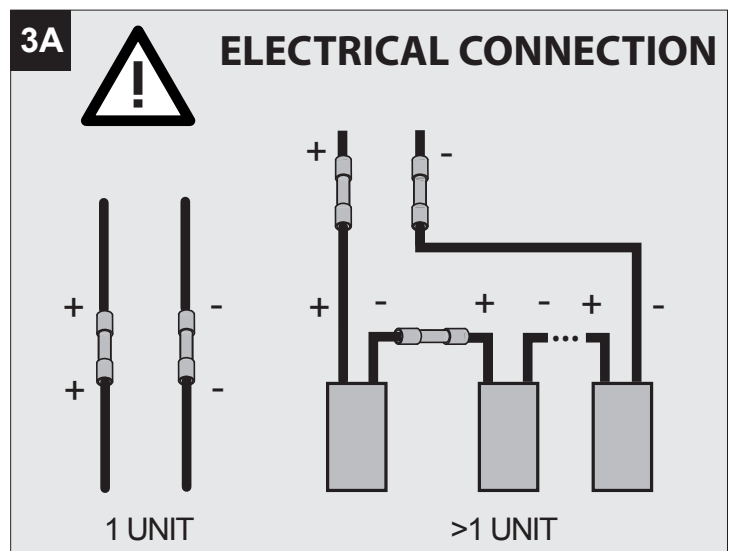

JAZZY ON LP

DEEL
PARTIE
TEIL
PART
PARTE
PARTE **A**

REQUIREMENTS
MIDISPY TUBE

OPTIONS
COVERSET R 62-90-100

REFLECTOR WLF-40°			
I _o	350mA	OR	500mA
P _o	5,9W	OR	8,7W
U _f Typical	16,9V-DC	OR	17,4V-DC

De verlichtingsbron van dit verlichtingstoestel zal enkel door de fabrikant of door de fabrikant aangestelde installateur vervangen worden.