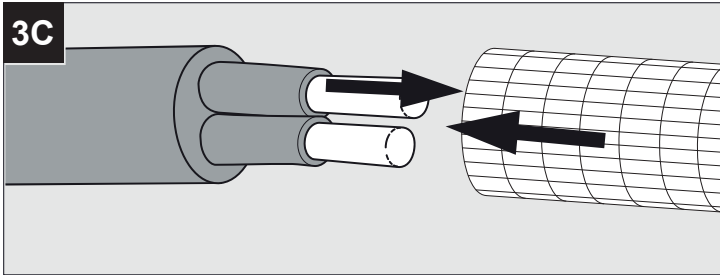

JAZZY ON LP

DEEL
PARTIE
TEIL
PART
PARTE
PARTE **A**

REQUIREMENTS
MIDISPY TUBE

OPTIONS
COVERSET R 62-90-100

REFLECTOR WLF-40°			
I _o	350mA	OR	500mA
P _o	5,9W	OR	8,7W
U _f Typical	16,9V-DC	OR	17,4V-DC

De verlichtingsbron van dit verlichtingstoestel zal enkel door de fabrikant of door de fabrikant aangestelde installateur vervangen worden.