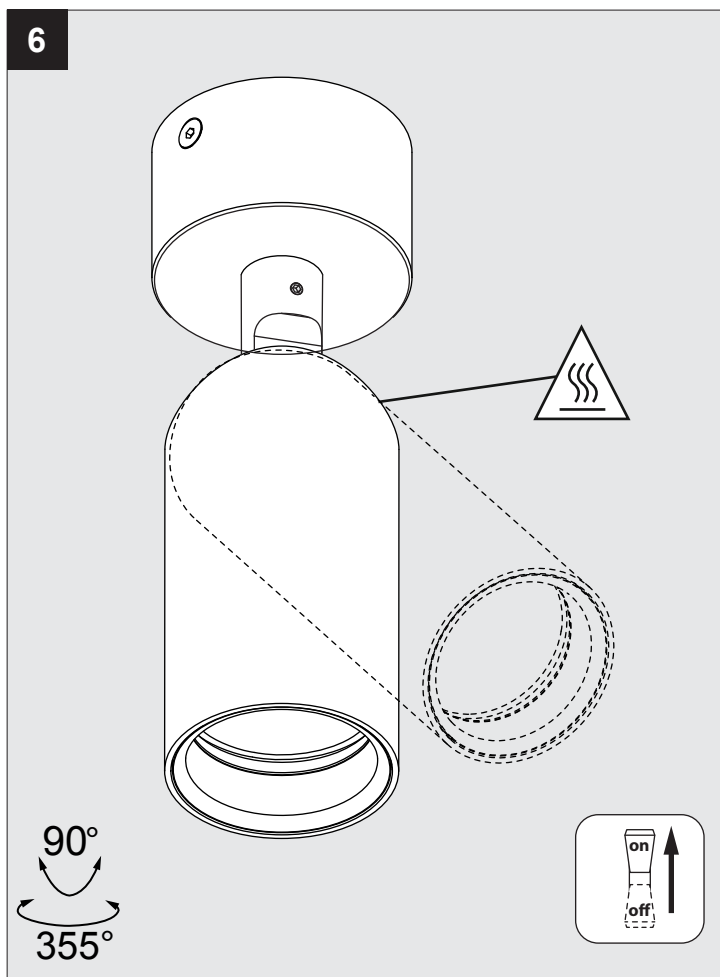

JAZZY ON LP

DEEL
PARTIE
TEIL
PART
PARTE
PARTE **A**

REQUIREMENTS
MIDISPY TUBE

OPTIONS
COVERSET R 62-90-100

REFLECTOR WLF-40°			
I _o	350mA	OR	500mA
P _o	5,9W	OR	8,7W
U _f Typical	16,9V-DC	OR	17,4V-DC

De verlichtingsbron van dit verlichtingstoestel zal enkel door de fabrikant of door de fabrikant aangestelde installateur vervangen worden.