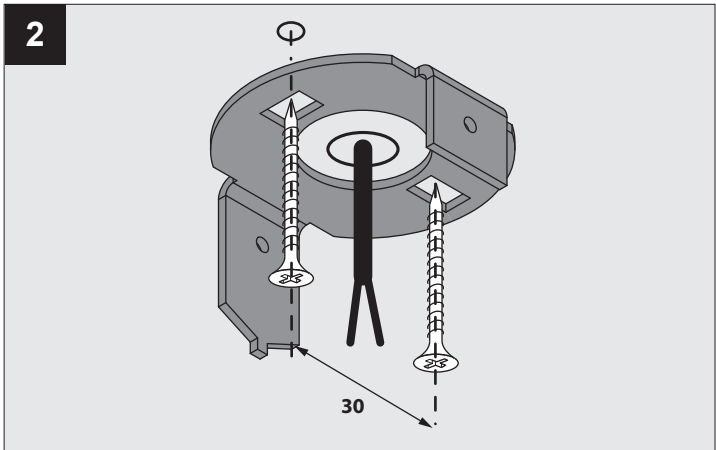

JAZZY ON LP

DEEL
PARTIE
TEIL
PART
PARTE
PARTE **A**

REQUIREMENTS
MIDISPY TUBE

OPTIONS
COVERSET R 62-90-100

REFLECTOR WLF-40°			
I _o	350mA	OR	500mA
P _o	5,9W	OR	8,7W
U _f Typical	16,9V-DC	OR	17,4V-DC

De verlichtingsbron van dit verlichtingstoestel zal enkel door de fabrikant of door de fabrikant aangestelde installateur vervangen worden.