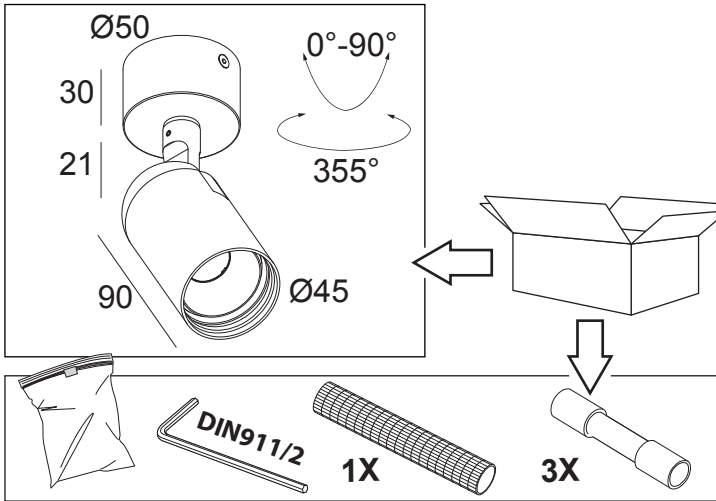

JAZZY ON LP

DEEL
PARTIE
TEIL
PART
PARTE
PARTE **A**

REQUIREMENTS
MIDISPY TUBE

OPTIONS
COVERSET R 62-90-100

REFLECTOR WLF-40°			
I _o	350mA	OR	500mA
P _o	5,9W	OR	8,7W
U _f Typical	16,9V-DC	OR	17,4V-DC

De verlichtingsbron van dit verlichtingstoestel zal enkel door de fabrikant of door de fabrikant aangestelde installateur vervangen worden.