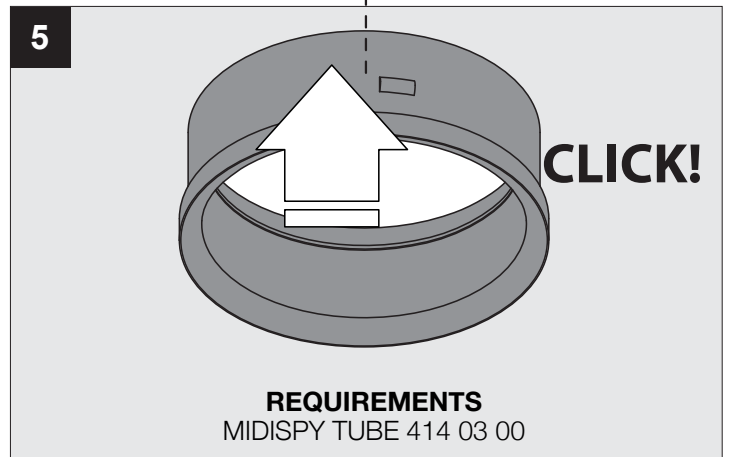

JAZZY ON LP

DEEL
PARTIE
TEIL
PART
PARTE
PARTE **A**

REQUIREMENTS
MIDISPY TUBE

OPTIONS
COVERSET R 62-90-100

REFLECTOR WLF-40°			
I _o	350mA	OR	500mA
P _o	5,9W	OR	8,7W
U _f Typical	16,9V-DC	OR	17,4V-DC

De verlichtingsbron van dit verlichtingstoestel zal enkel door de fabrikant of door de fabrikant aangestelde installateur vervangen worden.