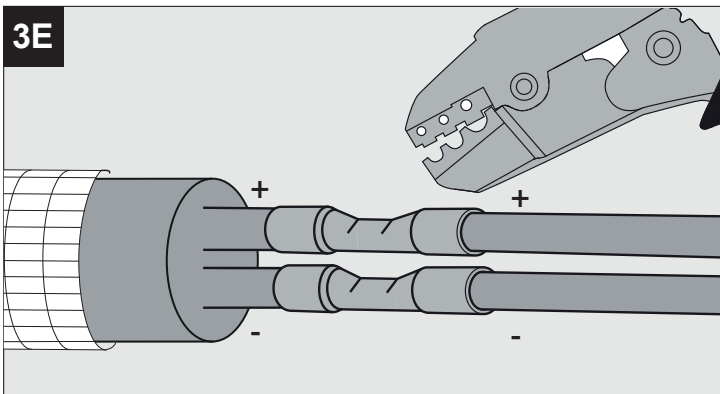

JAZZY ON LP

DEEL
PARTIE
TEIL
PART
PARTE
PARTE **A**

REQUIREMENTS
MIDISPY TUBE

OPTIONS
COVERSET R 62-90-100

REFLECTOR WLF-40°			
I _o	350mA	OR	500mA
P _o	5,9W	OR	8,7W
U _f Typical	16,9V-DC	OR	17,4V-DC

De verlichtingsbron van dit verlichtingstoestel zal enkel door de fabrikant of door de fabrikant aangestelde installateur vervangen worden.