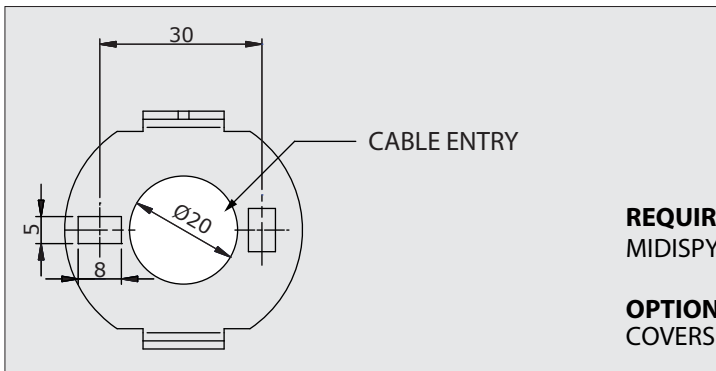

JAZZY ON LP

DEEL
PARTIE
TEIL
PART
PARTE
PARTE **A**

REQUIREMENTS
MIDISPY TUBE

OPTIONS
COVERSET R 62-90-100

REFLECTOR WLF-40°			
I _o	350mA	OR	500mA
P _o	5,9W	OR	8,7W
U _f Typical	16,9V-DC	OR	17,4V-DC

De verlichtingsbron van dit verlichtingstoestel zal enkel door de fabrikant of door de fabrikant aangestelde installateur vervangen worden.