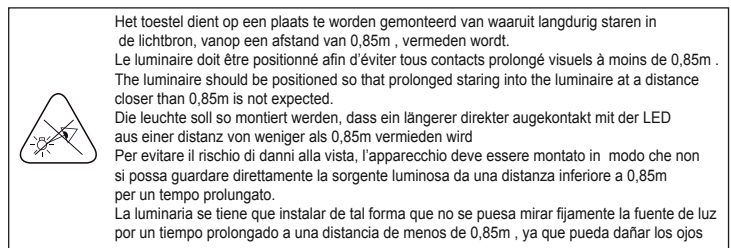

JAZZY ON LP

DEEL
PARTIE
TEIL
PART
PARTE
PARTE **A**

REQUIREMENTS
MIDISPY TUBE

OPTIONS
COVERSET R 62-90-100

REFLECTOR WLF-40°			
I _o	350mA	OR	500mA
P _o	5,9W	OR	8,7W
U _f Typical	16,9V-DC	OR	17,4V-DC

De verlichtingsbron van dit verlichtingstoestel zal enkel door de fabrikant of door de fabrikant aangestelde installateur vervangen worden.