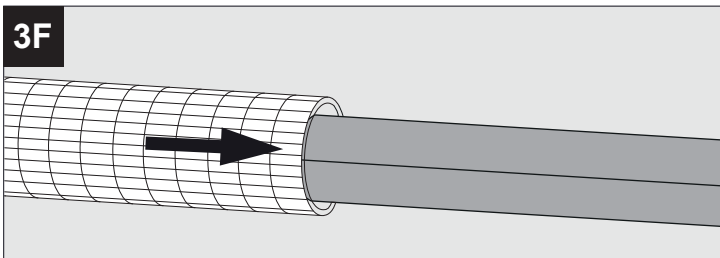

JAZZY ON LP

DEEL
PARTIE
TEIL
PART
PARTE
PARTE **A**

REQUIREMENTS
MIDISPY TUBE

OPTIONS
COVERSET R 62-90-100

REFLECTOR WLF-40°			
I _o	350mA	OR	500mA
P _o	5,9W	OR	8,7W
U _f Typical	16,9V-DC	OR	17,4V-DC

De verlichtingsbron van dit verlichtingstoestel zal enkel door de fabrikant of door de fabrikant aangestelde installateur vervangen worden.