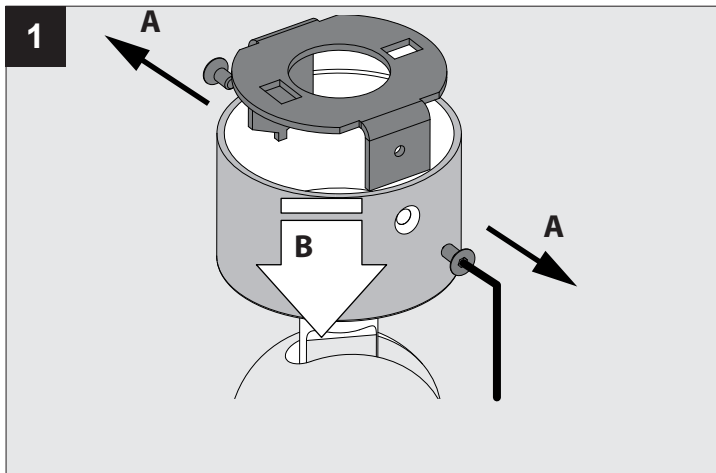

JAZZY ON LP

DEEL
PARTIE
TEIL
PART
PARTE
PARTE **A**

REQUIREMENTS
MIDISPY TUBE

OPTIONS
COVERSET R 62-90-100

REFLECTOR WLF-40°			
I _o	350mA	OR	500mA
P _o	5,9W	OR	8,7W
U _f Typical	16,9V-DC	OR	17,4V-DC

De verlichtingsbron van dit verlichtingstoestel zal enkel door de fabrikant of door de fabrikant aangestelde installateur vervangen worden.