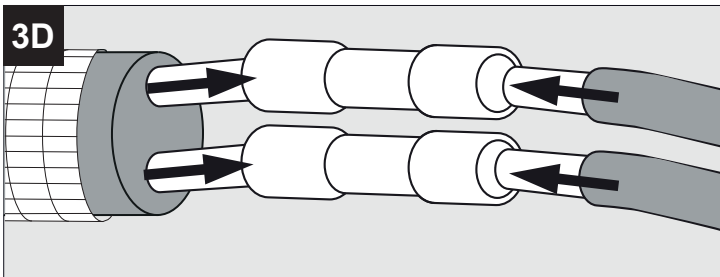

JAZZY ON LP

DEEL
PARTIE
TEIL
PART
PARTE
PARTE **A**

REQUIREMENTS
MIDISPY TUBE

OPTIONS
COVERSET R 62-90-100

REFLECTOR WLF-40°			
I _o	350mA	OR	500mA
P _o	5,9W	OR	8,7W
U _f Typical	16,9V-DC	OR	17,4V-DC

De verlichtingsbron van dit verlichtingstoestel zal enkel door de fabrikant of door de fabrikant aangestelde installateur vervangen worden.