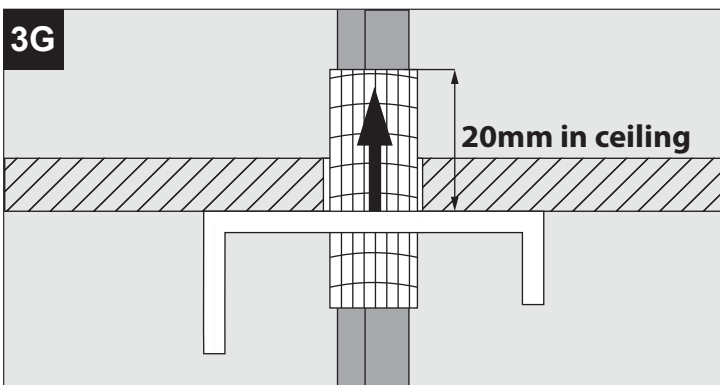

JAZZY ON LP

DEEL
PARTIE
TEIL
PART
PARTE
PARTE **A**

REQUIREMENTS
MIDISPY TUBE

OPTIONS
COVERSET R 62-90-100

REFLECTOR WLF-40°			
I _o	350mA	OR	500mA
P _o	5,9W	OR	8,7W
U _f Typical	16,9V-DC	OR	17,4V-DC

De verlichtingsbron van dit verlichtingstoestel zal enkel door de fabrikant of door de fabrikant aangestelde installateur vervangen worden.