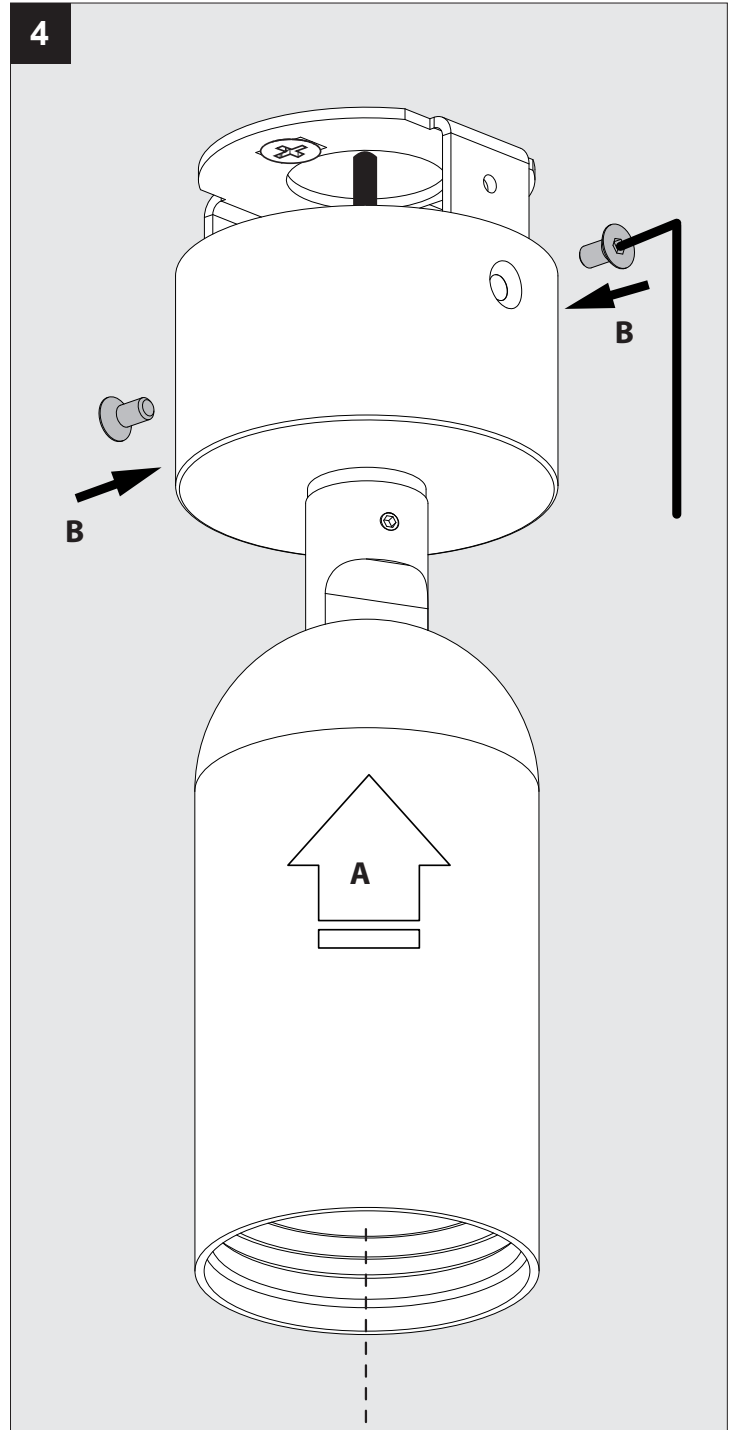

JAZZY ON LP

DEEL
PARTIE
TEIL
PART
PARTE
PARTE **A**

REQUIREMENTS
MIDISPY TUBE

OPTIONS
COVERSET R 62-90-100

REFLECTOR WLF-40°			
I _o	350mA	OR	500mA
P _o	5,9W	OR	8,7W
U _f Typical	16,9V-DC	OR	17,4V-DC

De verlichtingsbron van dit verlichtingstoestel zal enkel door de fabrikant of door de fabrikant aangestelde installateur vervangen worden.