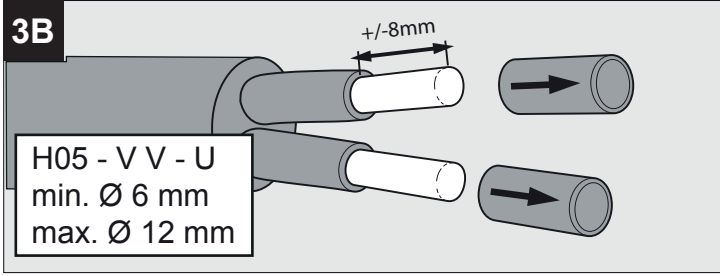

JAZZY ON LP

DEEL
PARTIE
TEIL
PART
PARTE
PARTE **A**

REQUIREMENTS
MIDISPY TUBE

OPTIONS
COVERSET R 62-90-100

REFLECTOR WLF-40°			
I _o	350mA	OR	500mA
P _o	5,9W	OR	8,7W
U _f Typical	16,9V-DC	OR	17,4V-DC

De verlichtingsbron van dit verlichtingstoestel zal enkel door de fabrikant of door de fabrikant aangestelde installateur vervangen worden.