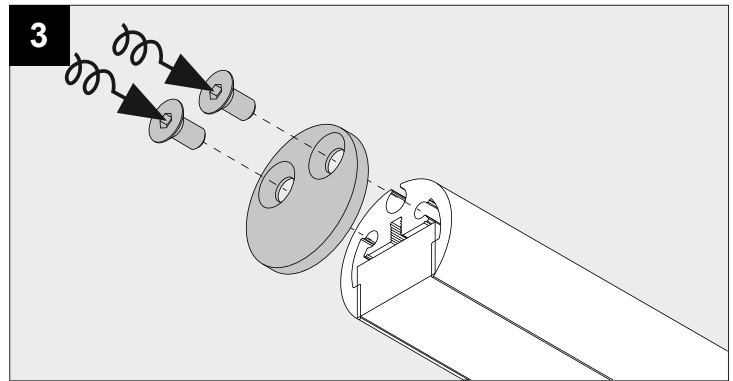

LASS-OH! L210-4

DEEL
PARTIE
TEIL
PART
PARTE
PARTE

A

Ii	700mA
P	6x 1W / Module 4 Modules
Ptot	24W
Uf	34,8V-DC

IP20
 Beschermtd tegen vaste voorwerpen die groter zijn dan 12 mm
 Protégé contre les objets solides de plus de 12 mm
 Geschützt gegen Festkörper größer als 12 mm
 Protected against solid objects greater than 12 mm
 Protegido contra objetos sólidos superiores a 12 mm
 Protetto contro oggetti solidi più grandi di 12 mm

III
 Enkel geschikt voor toestellen op zeer lage spanning (minder dan 50 V-AC / 120 V-DC)
 Convient uniquement pour les produits à très basse tension (moins de 50 V-AC / 120 V-DC)
 Geeignet für Güter mit sehr niedriger Spannung (unter 50 V-AC / 120 V-DC)
 Only suited for goods at very low voltage (below 50 V-AC / 120 V-DC)
 Se recomienda únicamente para aquellos productos de tensión muy baja (menos de 50 V-AC / 120 V-DC)
 Vale unicamente per i prodotti a tensione molto bassa (inferiore a 50 V-AC / 120 V-DC)