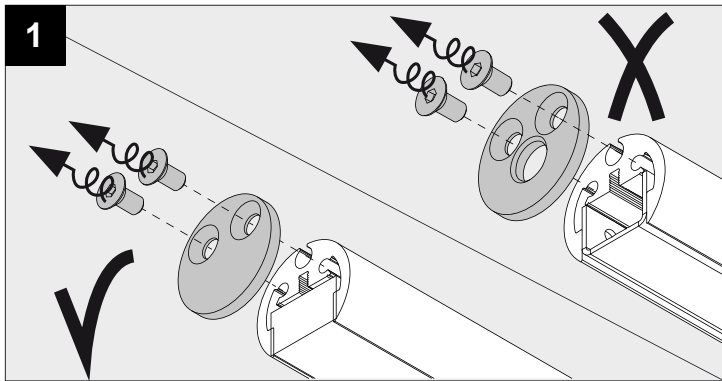

LASS-OH! L210-4

DEEL
PARTIE
TEIL
PART
PARTE
PARTE

A

Ii	700mA
P	6x 1W / Module 4 Modules
Ptot	24W
Uf	34,8V-DC

IP20
 Beschermtd tegen vaste voorwerpen die groter zijn dan 12 mm
 Protégé contre les objets solides de plus de 12 mm
 Geschützt gegen Festkörper größer als 12 mm
 Protected against solid objects greater than 12 mm
 Protegido contra objetos sólidos superiores a 12 mm
 Protetto contro oggetti solidi più grandi di 12 mm

III
 Enkel geschikt voor toestellen op zeer lage spanning (minder dan 50 V-AC / 120 V-DC)
 Convient uniquement pour les produits à très basse tension (moins de 50 V-AC / 120 V-DC)
 Geeignet für Güter mit sehr niedriger Spannung (unter 50 V-AC / 120 V-DC)
 Only suited for goods at very low voltage (below 50 V-AC / 120 V-DC)
 Se recomienda únicamente para aquellos productos de tensión muy baja (menos de 50 V-AC / 120 V-DC)
 Vale unicamente per i prodotti a tensione molto bassa (inferiore a 50 V-AC / 120 V-DC)