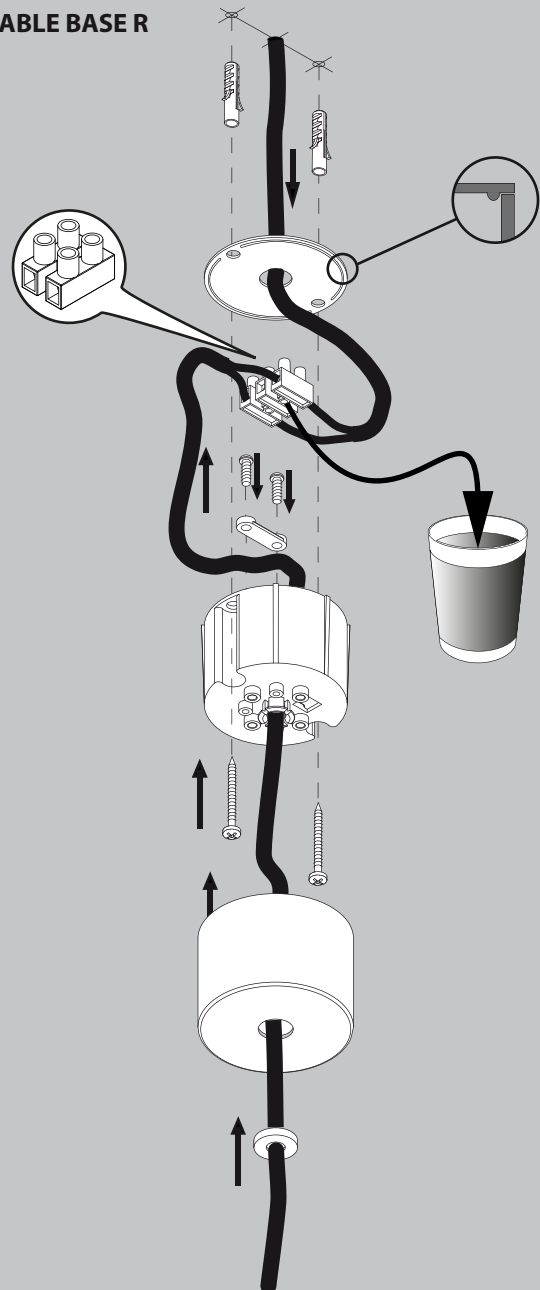

CABLE BASE R