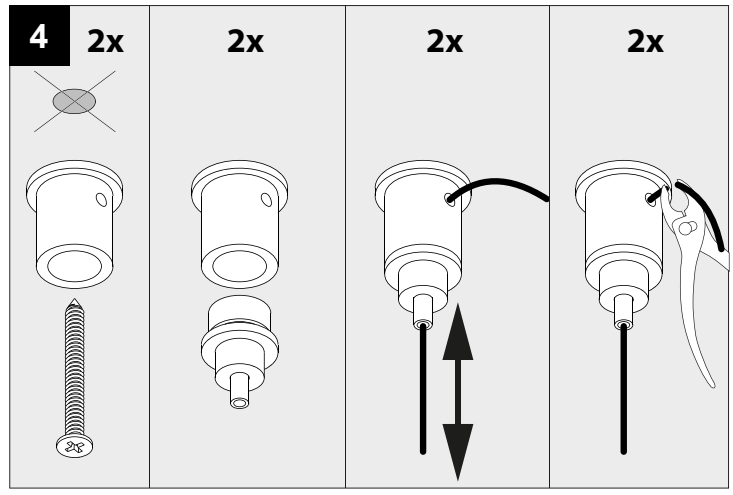

LASS-OH! L210-4

DEEL
PARTIE
TEIL
PART
PARTE
PARTE

A

Ii	700mA
P	6x 1W / Module 4 Modules
Ptot	24W
Uf	34,8V-DC

IP20
 Beschermtd tegen vaste voorwerpen die groter zijn dan 12 mm
 Protégé contre les objets solides de plus de 12 mm
 Geschützt gegen Festkörper größer als 12 mm
 Protected against solid objects greater than 12 mm
 Protegido contra objetos sólidos superiores a 12 mm
 Protetto contro oggetti solidi più grandi di 12 mm

III
 Enkel geschikt voor toestellen op zeer lage spanning (minder dan 50 V-AC / 120 V-DC)
 Convient uniquement pour les produits à très basse tension (moins de 50 V-AC / 120 V-DC)
 Geeignet für Güter mit sehr niedriger Spannung (unter 50 V-AC / 120 V-DC)
 Only suited for goods at very low voltage (below 50 V-AC / 120 V-DC)
 Se recomienda únicamente para aquellos productos de tensión muy baja (menos de 50 V-AC / 120 V-DC)
 Vale unicamente per i prodotti a tensione molto bassa (inferiore a 50 V-AC / 120 V-DC)