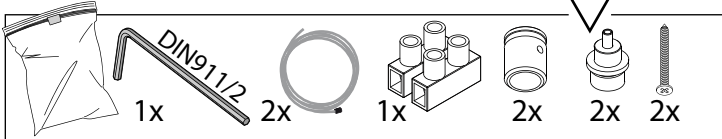

LASS-OH! L210-4

DEEL
PARTIE
TEIL
PART
PARTE
PARTE

A

Ii	700mA
P	6x 1W / Module 4 Modules
Ptot	24W
Uf	34,8V-DC

IP20
 Beschermtd tegen vaste voorwerpen die groter zijn dan 12 mm
 Protégé contre les objets solides de plus de 12 mm
 Geschützt gegen Festkörper größer als 12 mm
 Protected against solid objects greater than 12 mm
 Protegido contra objetos sólidos superiores a 12 mm
 Protetto contro oggetti solidi più grandi di 12 mm

III
 Enkel geschikt voor toestellen op zeer lage spanning (minder dan 50 V-AC / 120 V-DC)
 Convient uniquement pour les produits à très basse tension (moins de 50 V-AC / 120 V-DC)
 Geeignet für Güter mit sehr niedriger Spannung (unter 50 V-AC / 120 V-DC)
 Only suited for goods at very low voltage (below 50 V-AC / 120 V-DC)
 Se recomienda únicamente para aquellos productos de tensión muy baja (menos de 50 V-AC / 120 V-DC)
 Vale unicamente per i prodotti a tensione molto bassa (inferiore a 50 V-AC / 120 V-DC)