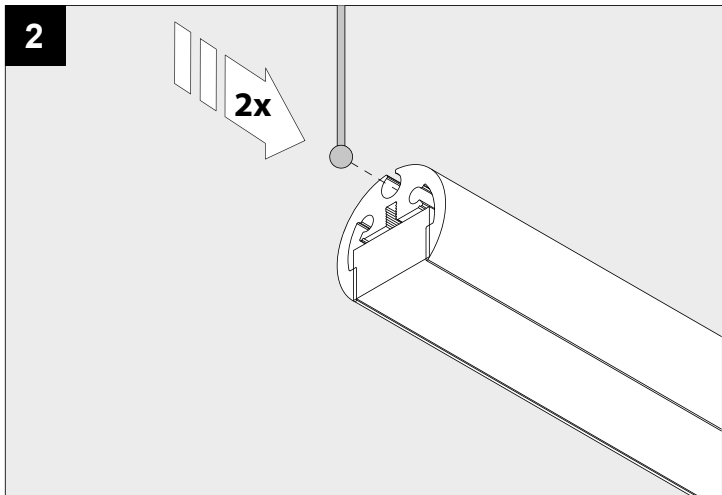

LASS-OH! L210-4

DEEL
PARTIE
TEIL
PART
PARTE
PARTE

A

Ii	700mA
P	6x 1W / Module 4 Modules
Ptot	24W
Uf	34,8V-DC

IP20
Beschermtd tegen vaste voorwerpen die groter zijn dan 12 mm
Protégé contre les objets solides de plus de 12 mm
Geschützt gegen Festkörper größer als 12 mm
Protected against solid objects greater than 12 mm
Protegido contra objetos sólidos superiores a 12 mm
Protetto contro oggetti solidi più grandi di 12 mm

III
Enkel geschikt voor toestellen op zeer lage spanning (minder dan 50 V-AC / 120 V-DC)
Convient uniquement pour les produits à très basse tension (moins de 50 V-AC / 120 V-DC)
Geeignet für Güter mit sehr niedriger Spannung (unter 50 V-AC / 120 V-DC)
Only suited for goods at very low voltage (below 50 V-AC / 120 V-DC)
Se recomienda únicamente para aquellos productos de tensión muy baja (menos de 50 V-AC / 120 V-DC)
Vale unicamente per i prodotti a tensione molto bassa (inferiore a 50 V-AC / 120 V-DC)