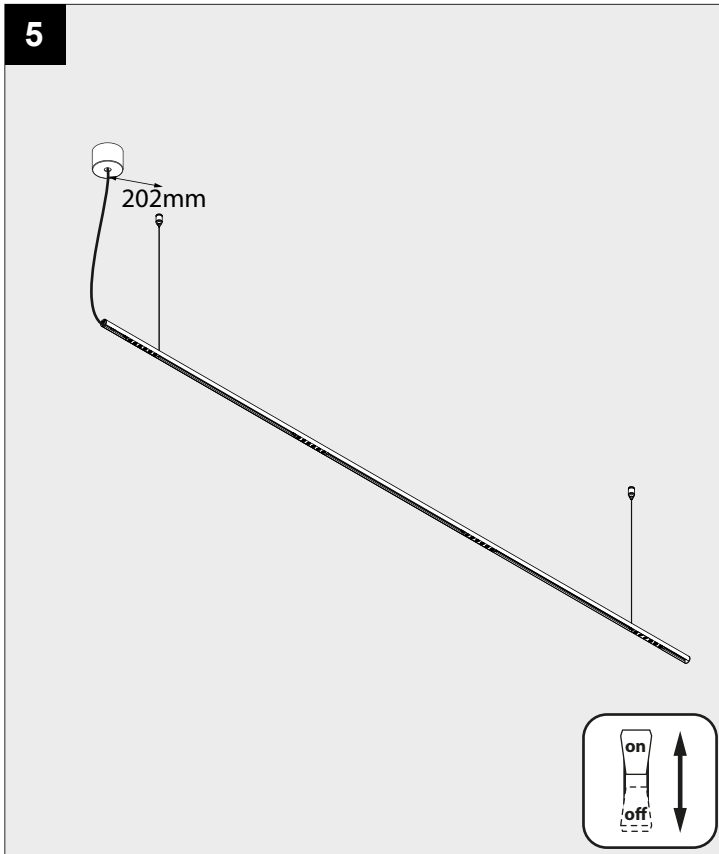

5

De verlichtingsbron van dit verlichtingstoestel zal enkel door de fabrikant of door de fabrikant aangestelde installateur vervangen worden.

La source lumière de cet appareil ne sera remplacée que par l'entreprise ou par un agent reconnu.

Das enthaltene Leuchtmittel sollte nur durch entsprechendes Fachpersonal ersetzt werden.

The light source contained in this luminaire shall only be replaced by the manufacturer or his service agent.

La fuente de iluminación que tiene esta luminaria sólo puede remplazarse por el fabricante o por un instalador autorizado.

La sorgente luminosa incorporata in questo apparecchio può essere sostituita solo dal produt tore, da un suo centro assistenza oppure da una persona in possesso della necessaria abilitazione.

OPTIONAL

INSTALLATION

CABLE BASE R ◇

Ø57 x 41

203 99 55 ◇

◇ = ANO / B / W

CABLE BASE S ◇

57 x 57 x 41

203 99 56 ◇

◇ = ANO / B / W

CABLE BASE R