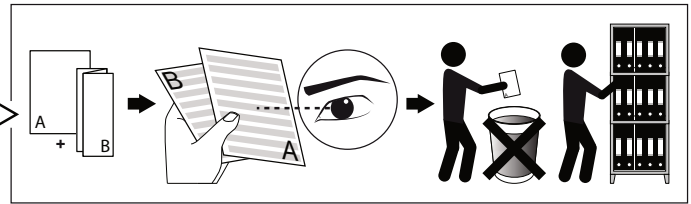

NEEDLE 1

DEEL
PARTIE
TEIL
PART
PARTE
A