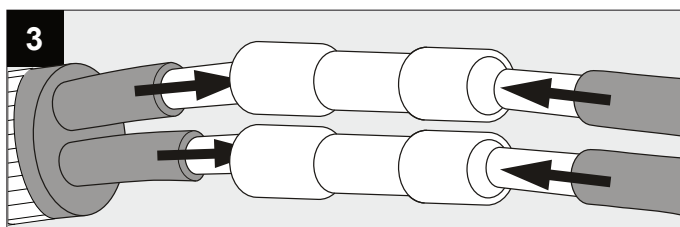

NEEDLE 1

DEEL  
PARTIE  
TEIL  
PART  
PARTE  
**A**

$I_i$	350mA	OR	700mA
$P_o$	4,1W	OR	8,7W
$U_i$ Typical	11,8V-DC	OR	12,4V-DC

**IP20**  
 Beschermd tegen vaste voorwerpen die groter zijn dan 12 mm  
 Protégé contre les objets solides de plus de 12 mm  
 Geschützt gegen Festkörper größer als 12 mm  
 Protected against solid objects greater than 12 mm  
 Protegido contra objetos sólidos superiores a 12 mm  
 Protetto contro oggetti solidi più grandi di 12 mm

**III**  
 Enkel geschikt voor toestellen op zeer lage spanning (minder dan 50 V-AC / 120 V-DC)  
 Convient uniquement pour les produits à très basse tension (moins de 50 V-AC / 120 V-DC)  
 Geeignet für Güter mit sehr niedriger Spannung (unter 50 V-AC / 120 V-DC)  
 Only suited for goods at very low voltage (below 50 V-AC / 120 V-DC)  
 Se recomienda únicamente para aquellos productos de tensión muy baja (menos de 50 V-AC / 120 V-DC)  
 Vale unicamente per i prodotti a tensione molto bassa (inferiore a 50 V-AC / 120 V-DC)