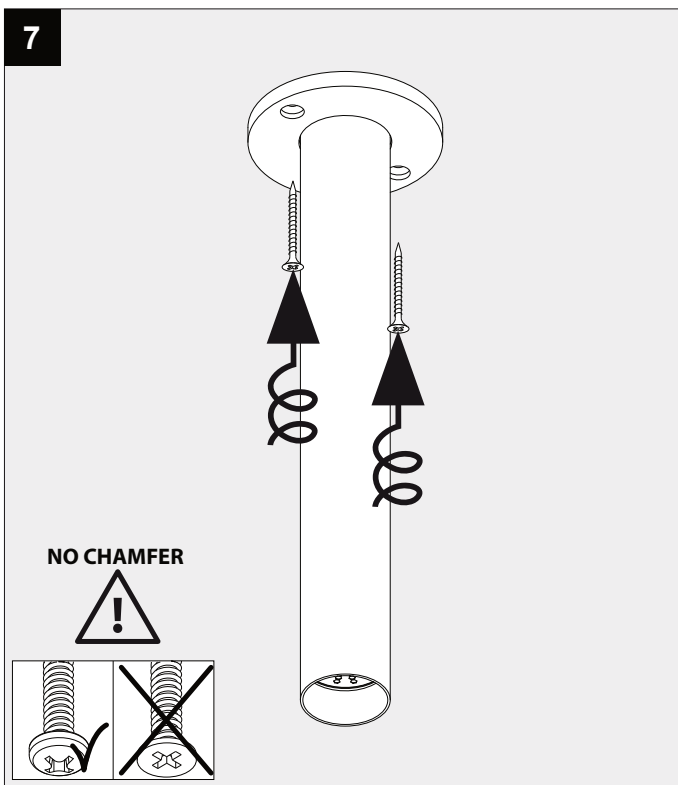

NEEDLE 1

DEEL  
PARTIE  
TEIL  
PART  
PARTE  
**A**

$I_i$	350mA	OR	700mA
$P_o$	4,1W	OR	8,7W
$U_i$ Typical	11,8V-DC	OR	12,4V-DC

**IP20**  
 Beschermd tegen vaste voorwerpen die groter zijn dan 12 mm  
 Protégé contre les objets solides de plus de 12 mm  
 Geschützt gegen Festkörper größer als 12 mm  
 Protected against solid objects greater than 12 mm  
 Protegido contra objetos sólidos superiores a 12 mm  
 Protetto contro oggetti solidi più grandi di 12 mm

**III**  
 Enkel geschikt voor toestellen op zeer lage spanning (minder dan 50 V-AC / 120 V-DC)  
 Convient uniquement pour les produits à très basse tension (moins de 50 V-AC / 120 V-DC)  
 Geeignet für Güter mit sehr niedriger Spannung (unter 50 V-AC / 120 V-DC)  
 Only suited for goods at very low voltage (below 50 V-AC / 120 V-DC)  
 Se recomienda únicamente para aquellos productos de tensión muy baja (menos de 50 V-AC / 120 V-DC)  
 Vale unicamente per i prodotti a tensione molto bassa (inferiore a 50 V-AC / 120 V-DC)