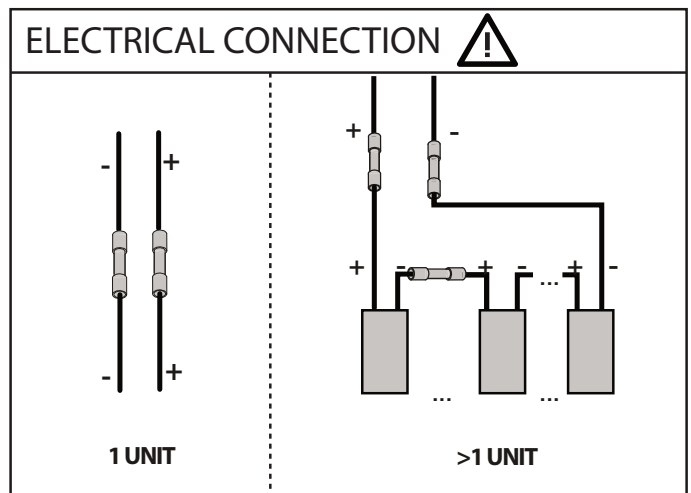

NEEDLE 1

DEEL  
PARTIE  
TEIL  
PART  
PARTE  
**A**

$I_i$	350mA	OR	700mA
$P_o$	4,1W	OR	8,7W
$U_i$ Typical	11,8V-DC	OR	12,4V-DC

**IP20**  
 Beschermd tegen vaste voorwerpen die groter zijn dan 12 mm  
 Protégé contre les objets solides de plus de 12 mm  
 Geschützt gegen Festkörper größer als 12 mm  
 Protected against solid objects greater than 12 mm  
 Protegido contra objetos sólidos superiores a 12 mm  
 Protetto contro oggetti solidi più grandi di 12 mm

**III**  
 Enkel geschikt voor toestellen op zeer lage spanning (minder dan 50 V-AC / 120 V-DC)  
 Convient uniquement pour les produits à très basse tension (moins de 50 V-AC / 120 V-DC)  
 Geeignet für Güter mit sehr niedriger Spannung (unter 50 V-AC / 120 V-DC)  
 Only suited for goods at very low voltage (below 50 V-AC / 120 V-DC)  
 Se recomienda únicamente para aquellos productos de tensión muy baja (menos de 50 V-AC / 120 V-DC)  
 Vale unicamente per i prodotti a tensione molto bassa (inferiore a 50 V-AC / 120 V-DC)