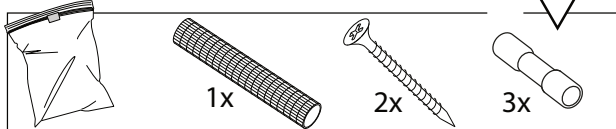

NEEDLE 1

DEEL  
PARTIE  
TEIL  
PART  
PARTE  
**A**

$I_i$	350mA	OR	700mA
$P_o$	4,1W	OR	8,7W
$U_i$ Typical	11,8V-DC	OR	12,4V-DC

**IP20**  
 Beschermd tegen vaste voorwerpen die groter zijn dan 12 mm  
 Protégé contre les objets solides de plus de 12 mm  
 Geschützt gegen Festkörper größer als 12 mm  
 Protected against solid objects greater than 12 mm  
 Protegido contra objetos sólidos superiores a 12 mm  
 Protetto contro oggetti solidi più grandi di 12 mm