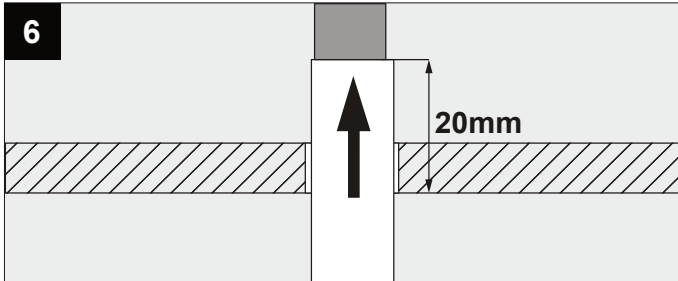

De verlichtingsbron van dit verlichtingstoestel zal enkel door de fabrikant of door de fabrikant aangestelde installateur vervangen worden.

La source lumière de cet appareil ne sera remplacée que par l'entreprise ou par un agent reconnu.

Das enthaltene Leuchtmittel sollte nur durch entsprechendes Fachpersonal ersetzt werden.

The light source contained in this luminaire shall only be replaced by the manufacturer or his service agent.

La fuente de iluminación que tiene esta luminaria sólo puede remplazarse por el fabricante o por un instalador autorizado.

La sorgente luminosa incorporata in questo apparecchio può essere sostituita solo dal produttore, da un suo centro assistenza oppure da una persona in possesso della necessaria abilitazione.

This product contains a light source of energy efficiency class F
本产品包含能效等级为 F 的光源
Этот артикул содержит источник света с энергоэффективностью класса F
يحتوي هذا المنتج على مصدر ضوء ذو كفاءة الطاقة F
F Dit product bevat een verlichtingsbron van energie-efficiëntieklasse F
Ce produit contient une source d'éclairage de classe d'efficacité énergétique F
Dieses Produkt enthält eine Lichtquelle der Energieeffizienzklasse F
Este producto contiene una fuente de iluminación de clase de eficiencia energética F
Questo prodotto contiene una fonte di illuminazione in classe di efficienza energetica F

Replaceable (LED only) light source by a professional
可由专业人士更换 (仅限于LED) 光源
Сменный (только светодиодный) источник света только квалифицированным персоналом
Verlichtingsbron (enkel LED) kan enkel vervangen worden door een professional
La source d'éclairage (uniquement LED) ne peut être remplacée que par un professionnel
Die Lichtquelle (nur LED) kann nur von einem Fachmann ausgetauscht werden
La fuente de iluminación (solo LED) y equipo de control solo puede ser reemplazada por un profesional
La fonte di illuminazione (solo LED) può essere sostituita solo da un professionista