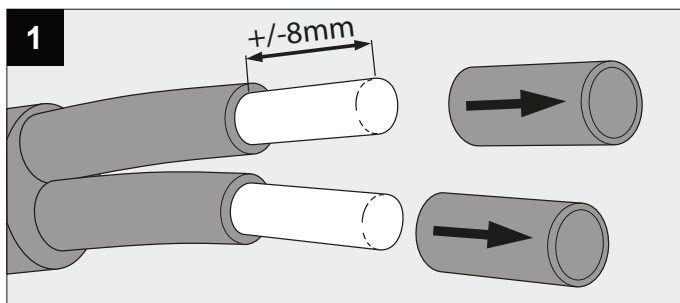

NEEDLE 1

DEEL  
PARTIE  
TEIL  
PART  
PARTE  
**A**

$I_i$	350mA	OR	700mA
$P_o$	4,1W	OR	8,7W
$U_i$ Typical	11,8V-DC	OR	12,4V-DC

**IP20**  
 Beschermd tegen vaste voorwerpen die groter zijn dan 12 mm  
 Protégé contre les objets solides de plus de 12 mm  
 Geschützt gegen Festkörper größer als 12 mm  
 Protected against solid objects greater than 12 mm  
 Protegido contra objetos sólidos superiores a 12 mm  
 Protetto contro oggetti solidi più grandi di 12 mm

**III**  
 Enkel geschikt voor toestellen op zeer lage spanning (minder dan 50 V-AC / 120 V-DC)  
 Convient uniquement pour les produits à très basse tension (moins de 50 V-AC / 120 V-DC)  
 Geeignet für Güter mit sehr niedriger Spannung (unter 50 V-AC / 120 V-DC)  
 Only suited for goods at very low voltage (below 50 V-AC / 120 V-DC)  
 Se recomienda únicamente para aquellos productos de tensión muy baja (menos de 50 V-AC / 120 V-DC)  
 Vale unicamente per i prodotti a tensione molto bassa (inferiore a 50 V-AC / 120 V-DC)