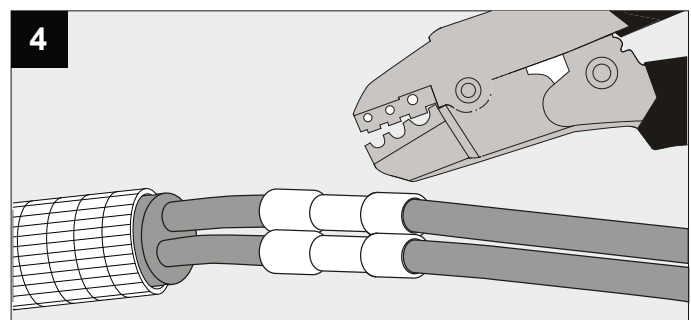

NEEDLE 1

DEEL  
PARTIE  
TEIL  
PART  
PARTE  
**A**

$I_i$	350mA	OR	700mA
$P_o$	4,1W	OR	8,7W
$U_i$ Typical	11,8V-DC	OR	12,4V-DC

**IP20**  
 Beschermd tegen vaste voorwerpen die groter zijn dan 12 mm  
 Protégé contre les objets solides de plus de 12 mm  
 Geschützt gegen Festkörper größer als 12 mm  
 Protected against solid objects greater than 12 mm  
 Protegido contra objetos sólidos superiores a 12 mm  
 Protetto contro oggetti solidi più grandi di 12 mm

**III**  
 Enkel geschikt voor toestellen op zeer lage spanning (minder dan 50 V-AC / 120 V-DC)  
 Convient uniquement pour les produits à très basse tension (moins de 50 V-AC / 120 V-DC)  
 Geeignet für Güter mit sehr niedriger Spannung (unter 50 V-AC / 120 V-DC)  
 Only suited for goods at very low voltage (below 50 V-AC / 120 V-DC)  
 Se recomienda únicamente para aquellos productos de tensión muy baja (menos de 50 V-AC / 120 V-DC)  
 Vale unicamente per i prodotti a tensione molto bassa (inferiore a 50 V-AC / 120 V-DC)