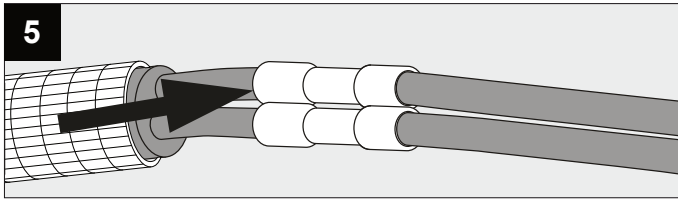

NEEDLE 1

DEEL  
PARTIE  
TEIL  
PART  
PARTE  
**A**

$I_i$	350mA	OR	700mA
$P_o$	4,1W	OR	8,7W
$U_i$ Typical	11,8V-DC	OR	12,4V-DC

**IP20**  
 Beschermd tegen vaste voorwerpen die groter zijn dan 12 mm  
 Protégé contre les objets solides de plus de 12 mm  
 Geschützt gegen Festkörper größer als 12 mm  
 Protected against solid objects greater than 12 mm  
 Protegido contra objetos sólidos superiores a 12 mm  
 Protetto contro oggetti solidi più grandi di 12 mm

**III**  
 Enkel geschikt voor toestellen op zeer lage spanning (minder dan 50 V-AC / 120 V-DC)  
 Convient uniquement pour les produits à très basse tension (moins de 50 V-AC / 120 V-DC)  
 Geeignet für Güter mit sehr niedriger Spannung (unter 50 V-AC / 120 V-DC)  
 Only suited for goods at very low voltage (below 50 V-AC / 120 V-DC)  
 Se recomienda únicamente para aquellos productos de tensión muy baja (menos de 50 V-AC / 120 V-DC)  
 Vale unicamente per i prodotti a tensione molto bassa (inferiore a 50 V-AC / 120 V-DC)