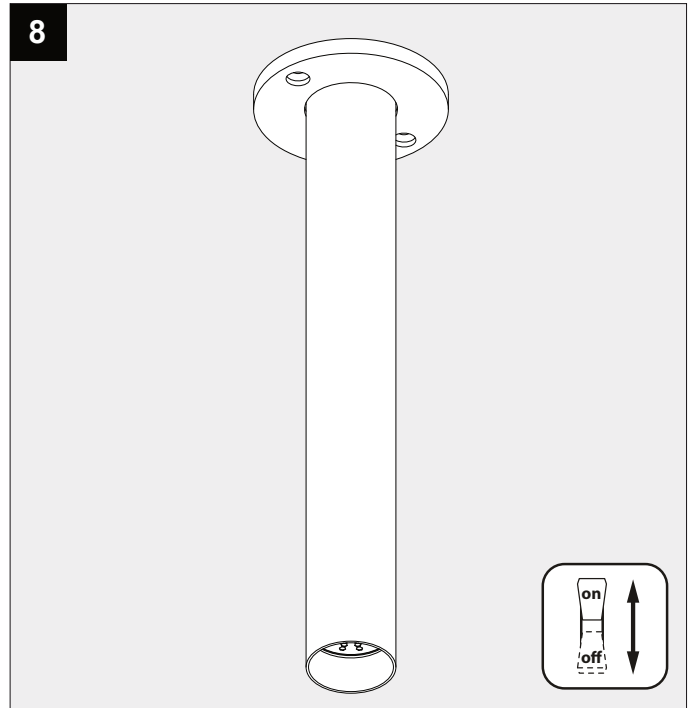

NEEDLE 1

DEEL  
PARTIE  
TEIL  
PART  
PARTE  
**A**

$I_i$	350mA	OR	700mA
$P_o$	4,1W	OR	8,7W
$U_i$ Typical	11,8V-DC	OR	12,4V-DC

**IP20**  
 Beschermd tegen vaste voorwerpen die groter zijn dan 12 mm  
 Protégé contre les objets solides de plus de 12 mm  
 Geschützt gegen Festkörper größer als 12 mm  
 Protected against solid objects greater than 12 mm  
 Protegido contra objetos sólidos superiores a 12 mm  
 Protetto contro oggetti solidi più grandi di 12 mm

**III**  
 Enkel geschikt voor toestellen op zeer lage spanning (minder dan 50 V-AC / 120 V-DC)  
 Convient uniquement pour les produits à très basse tension (moins de 50 V-AC / 120 V-DC)  
 Geeignet für Güter mit sehr niedriger Spannung (unter 50 V-AC / 120 V-DC)  
 Only suited for goods at very low voltage (below 50 V-AC / 120 V-DC)  
 Se recomienda únicamente para aquellos productos de tensión muy baja (menos de 50 V-AC / 120 V-DC)  
 Vale unicamente per i prodotti a tensione molto bassa (inferiore a 50 V-AC / 120 V-DC)