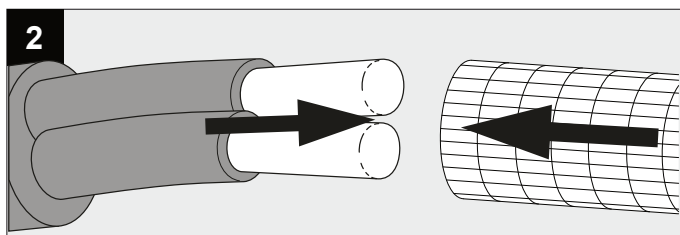

NEEDLE 1

DEEL  
PARTIE  
TEIL  
PART  
PARTE  
**A**

$I_i$	350mA	OR	700mA
$P_o$	4,1W	OR	8,7W
$U_i$ Typical	11,8V-DC	OR	12,4V-DC

**IP20**  
 Beschermd tegen vaste voorwerpen die groter zijn dan 12 mm  
 Protégé contre les objets solides de plus de 12 mm  
 Geschützt gegen Festkörper größer als 12 mm  
 Protected against solid objects greater than 12 mm  
 Protegido contra objetos sólidos superiores a 12 mm  
 Protetto contro oggetti solidi più grandi di 12 mm

**III**  
 Enkel geschikt voor toestellen op zeer lage spanning (minder dan 50 V-AC / 120 V-DC)  
 Convient uniquement pour les produits à très basse tension (moins de 50 V-AC / 120 V-DC)  
 Geeignet für Güter mit sehr niedriger Spannung (unter 50 V-AC / 120 V-DC)  
 Only suited for goods at very low voltage (below 50 V-AC / 120 V-DC)  
 Se recomienda únicamente para aquellos productos de tensión muy baja (menos de 50 V-AC / 120 V-DC)  
 Vale unicamente per i prodotti a tensione molto bassa (inferiore a 50 V-AC / 120 V-DC)