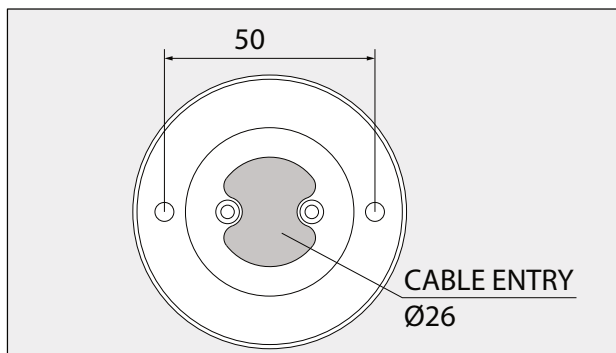

NEEDLE 1

DEEL  
PARTIE  
TEIL  
PART  
PARTE  
**A**

$I_i$	350mA	OR	700mA
$P_o$	4,1W	OR	8,7W
$U_i$ Typical	11,8V-DC	OR	12,4V-DC

**IP20**  
 Beschermd tegen vaste voorwerpen die groter zijn dan 12 mm  
 Protégé contre les objets solides de plus de 12 mm  
 Geschützt gegen Festkörper größer als 12 mm  
 Protected against solid objects greater than 12 mm  
 Protegido contra objetos sólidos superiores a 12 mm  
 Protetto contro oggetti solidi più grandi di 12 mm