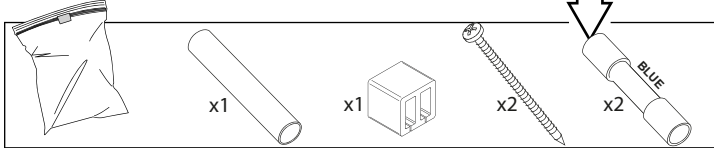

BOXY L+ LED DIM8

DEEL
PARTIE
TEIL
PART
PARTE
A

MAINS DIMMABLE	
I _o	350mA
P _o	7,1W
U _o	110-240V

IP53
 Beschermd tegen stof - Beschermd tegen sproeiwater
 Protégé contre les poussières - Protégé contre les pulvérisations d'eau
 Staubgeschützt - Geschützt gegen Sprühwasser
 Dust-protected - Protected against spraying water
 Protegido contra el polvo - Protegido contra agua pulverizada
 Protetto contro la polvere - Protetto contro gli spruzzi d'acqua

Goederen zijn dubbel geïsoleerd - geen aarding nodig
 Les produits ont une isolation double et ne peuvent pas être mis à la terre
 Güter sind doppelt isoliert und müssen nicht geerdet werden
 Goods have double insulation and must not be grounded
 Los productos tienen u aislamiento doble y no se pueden conectar a tierra
 I prodotti possiedono un doppio isolamento e non devono essere collegati a terra