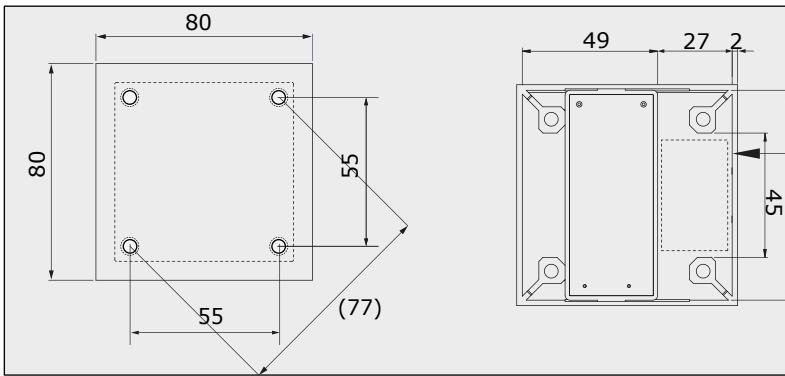

BOXY L+ LED DIM8

DEEL
PARTIE
TEIL
PART
PARTE
A

MAINS DIMMABLE	
I _o	350mA
P _o	7,1W
U _o	110-240V

IP53
 Beschermd tegen stof - Beschermd tegen sproeiwater
 Protégé contre les poussières - Protégé contre les pulvérisations d'eau
 Staubgeschützt - Geschützt gegen Sprühwasser
 Dust-protected - Protected against spraying water
 Protegido contra el polvo - Protegido contra agua pulverizada
 Protetto contro la polvere - Protetto contro gli spruzzi d'acqua