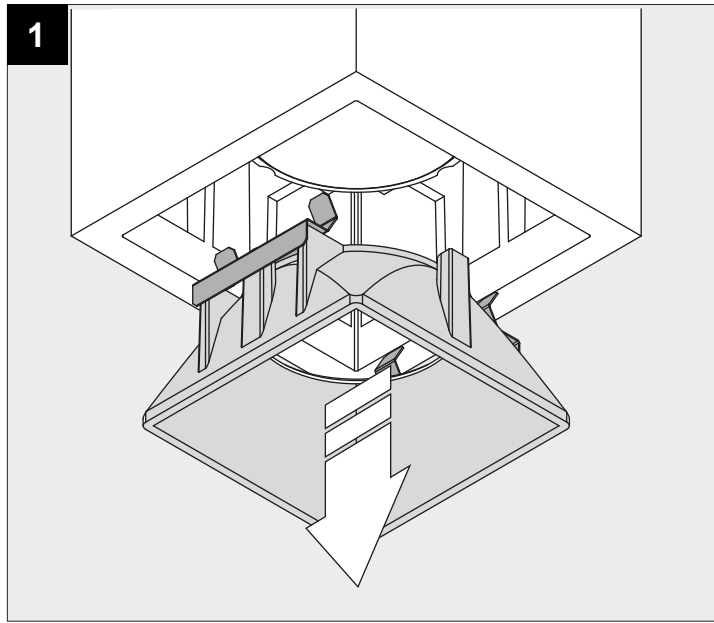

MAINS DIMMABLE	
I_o	350mA
P_o	7,1W
U_o	110-240V

IP53
Beschermd tegen stof - Beschermd tegen sproeiwater
Protégé contre les poussières - Protégé contre les pulvérisations d'eau
Staubgeschützt - Geschützt gegen Sprühwasser
Dust-protected - Protected against spraying water
Protegido contra el polvo - Protegido contra agua pulverizada
Protetto contro la polvere - Protetto contro gli spruzzi d'acqua

Goederen zijn dubbel geïsoleerd - geen aarding nodig
Les produits ont une isolation double et ne peuvent pas être mis à la terre
Güter sind doppelt isoliert und müssen nicht geerdet werden
Goods have double insulation and must not be grounded
Los productos tienen u aislamiento doble y no se pueden conectar a tierra
I prodotti possiedono un doppio isolamento e non devono essere collegati a terra