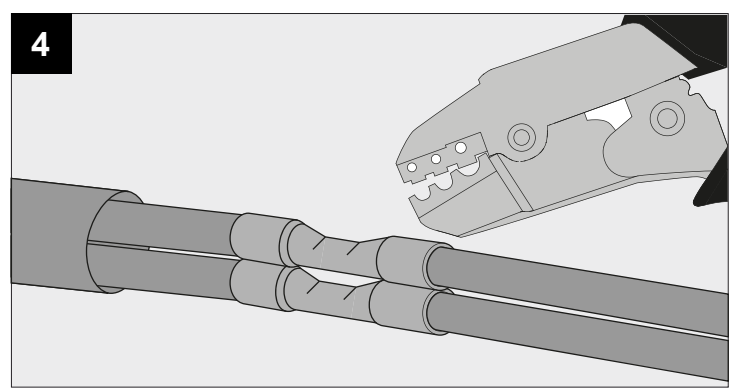

BOXY L+ LED DIM8

DEEL
PARTIE
TEIL
PART
PARTE
A

MAINS DIMMABLE	
I _o	350mA
P _o	7,1W
U _o	110-240V

IP53
 Beschermd tegen stof - Beschermd tegen sproeiwater
 Protégé contre les poussières - Protégé contre les pulvérisations d'eau
 Staubgeschützt - Geschützt gegen Sprühwasser
 Dust-protected - Protected against spraying water
 Protegido contra el polvo - Protegido contra agua pulverizada
 Protetto contro la polvere - Protetto contro gli spruzzi d'acqua

Goederen zijn dubbel geïsoleerd - geen aarding nodig
 Les produits ont une isolation double et ne peuvent pas être mis à la terre
 Güter sind doppelt isoliert und müssen nicht geerdet werden
 Goods have double insulation and must not be grounded
 Los productos tienen u aislamiento doble y no se pueden conectar a tierra
 I prodotti possiedono un doppio isolamento e non devono essere collegati a terra