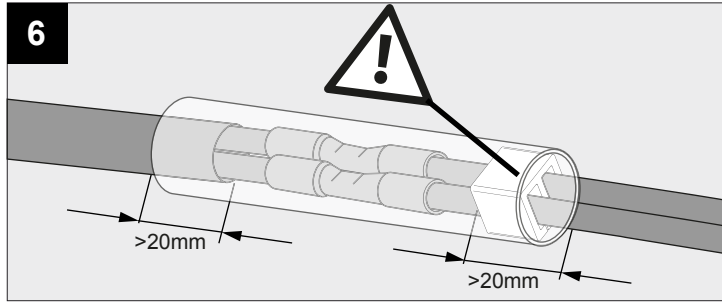

De verlichtingsbron van dit verlichtingstoestel zal enkel door de fabrikant of door de fabrikant aangestelde installateur vervangen worden.

La source lumière de cet appareil ne sera remplacée que par l'entreprise ou par un agent reconnu.

Das enthaltene Leuchtmittel sollte nur durch entsprechendes Fachpersonal ersetzt werden.

The light source contained in this luminaire shall only be replaced by the manufacturer or his service agent.

La fuente de iluminación que tiene esta luminaria sólo puede remplazarse por el fabricante o por un instalador autorizado.

La sorgente luminosa incorporata in questo apparecchio può essere sostituita solo dal produt tore, da un suo centro assistenza oppure da una persona in possesso della necessaria abilitazione.