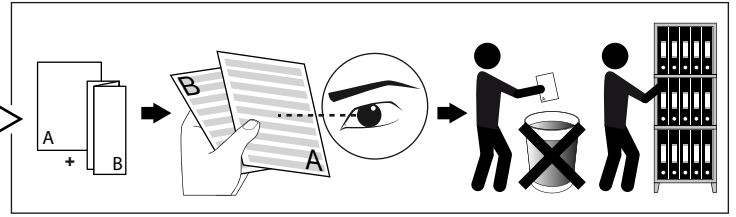

BOXY L+ LED DIM8

DEEL
PARTIE
TEIL
PART
PARTE
A

MAINS DIMMABLE	
I _o	350mA
P _o	7,1W
U _o	110-240V

IP53
 Beschermd tegen stof - Beschermd tegen sproeiwater
 Protégé contre les poussières - Protégé contre les pulvérisations d'eau
 Staubgeschützt - Geschützt gegen Sprühwasser
 Dust-protected - Protected against spraying water
 Protegido contra el polvo - Protegido contra agua pulverizada
 Protetto contro la polvere - Protetto contro gli spruzzi d'acqua

Goederen zijn dubbel geïsoleerd - geen aarding nodig
 Les produits ont une isolation double et ne peuvent pas être mis à la terre
 Güter sind doppelt isoliert und müssen nicht geerdet werden
 Goods have double insulation and must not be grounded
 Los productos tienen u aislamiento doble y no se pueden conectar a tierra
 I prodotti possiedono un doppio isolamento e non devono essere collegati a terra