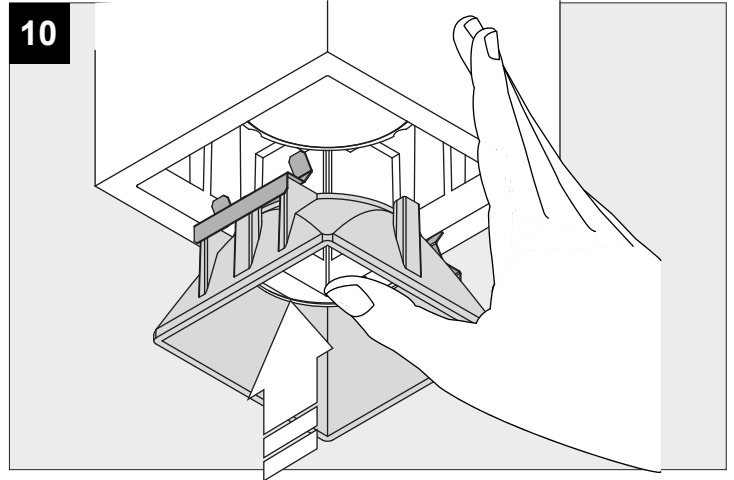

De verlichtingsbron van dit verlichtingstoestel zal enkel door de fabrikant of door de fabrikant aangestelde installateur vervangen worden.

La source lumière de cet appareil ne sera remplacée que par l'entreprise ou par un agent reconnu.

Das enthaltene Leuchtmittel sollte nur durch entsprechendes Fachpersonal ersetzt werden.

The light source contained in this luminaire shall only be replaced by the manufacturer or his service agent.

La fuente de iluminación que tiene esta luminaria sólo puede remplazarse por el fabricante o por un instalador autorizado.

La sorgente luminosa incorporata in questo apparecchio può essere sostituita solo dal produt tore, da un suo centro assistenza oppure da una persona in possesso della necessaria abilitazione.