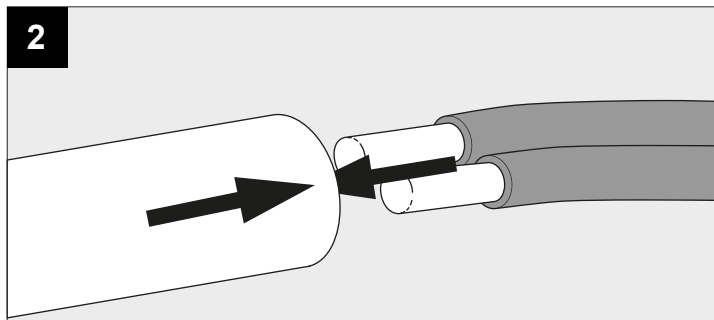

MAINS DIMMABLE	
I_o	350mA
P_o	7,1W
U_o	110-240V

IP53
Beschermd tegen stof - Beschermd tegen sproeiwater
Protégé contre les poussières - Protégé contre les pulvérisations d'eau
Staubgeschützt - Geschützt gegen Sprühwasser
Dust-protected - Protected against spraying water
Protegido contra el polvo - Protegido contra agua pulverizada
Protetto contro la polvere - Protetto contro gli spruzzi d'acqua

Goederen zijn dubbel geïsoleerd - geen aarding nodig
Les produits ont une isolation double et ne peuvent pas être mis à la terre
Güter sind doppelt isoliert und müssen nicht geerdet werden
Goods have double insulation and must not be grounded
Los productos tienen u aislamiento doble y no se pueden conectar a tierra
I prodotti possiedono un doppio isolamento e non devono essere collegati a terra