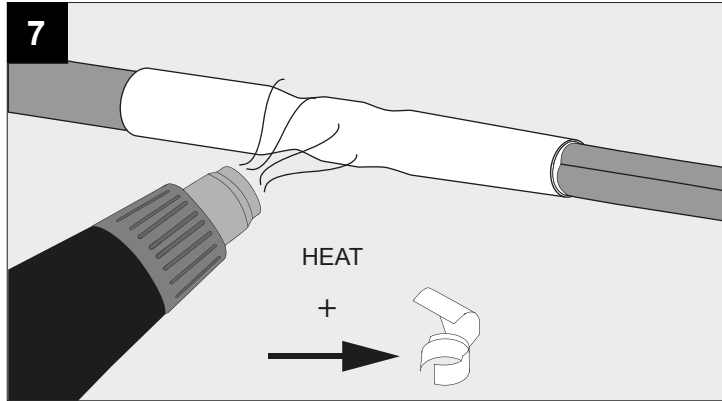

BOXY L+ LED DIM8

DEEL
PARTIE
TEIL
PART
PARTE
A

MAINS DIMMABLE	
I _o	350mA
P _o	7,1W
U _o	110-240V

IP53
 Beschermd tegen stof - Beschermd tegen sproeiwater
 Protégé contre les poussières - Protégé contre les pulvérisations d'eau
 Staubgeschützt - Geschützt gegen Sprühwasser
 Dust-protected - Protected against spraying water
 Protegido contra el polvo - Protegido contra agua pulverizada
 Protetto contro la polvere - Protetto contro gli spruzzi d'acqua

Goederen zijn dubbel geïsoleerd - geen aarding nodig
 Les produits ont une isolation double et ne peuvent pas être mis à la terre
 Güter sind doppelt isoliert und müssen nicht geerdet werden
 Goods have double insulation and must not be grounded
 Los productos tienen u aislamiento doble y no se pueden conectar a tierra
 I prodotti possiedono un doppio isolamento e non devono essere collegati a terra