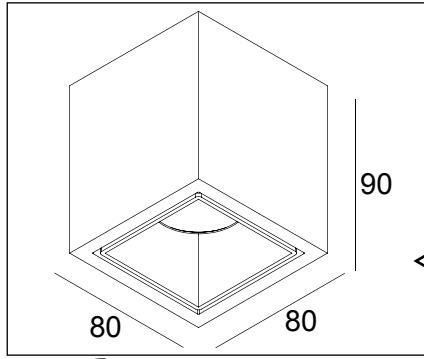

BOXY L+ LED DIM8

DEEL
PARTIE
TEIL
PART
PARTE
A

MAINS DIMMABLE	
I _o	350mA
P _o	7,1W
U _o	110-240V

IP53
 Beschermd tegen stof - Beschermd tegen sproeiwater
 Protégé contre les poussières - Protégé contre les pulvérisations d'eau
 Staubgeschützt - Geschützt gegen Sprühwasser
 Dust-protected - Protected against spraying water
 Protegido contra el polvo - Protegido contra agua pulverizada
 Protetto contro la polvere - Protetto contro gli spruzzi d'acqua