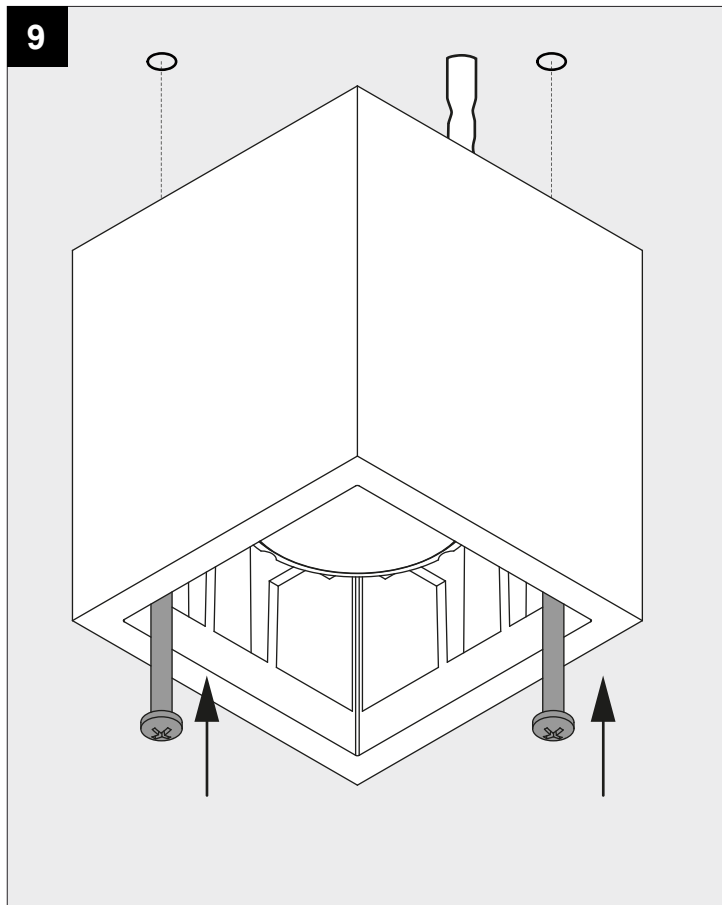

De verlichtingsbron van dit verlichtingstoestel zal enkel door de fabrikant of door de fabrikant aangestelde installateur vervangen worden.

La source lumière de cet appareil ne sera remplacée que par l'entreprise ou par un agent reconnu.

Das enthaltene Leuchtmittel sollte nur durch entsprechendes Fachpersonal ersetzt werden.

The light source contained in this luminaire shall only be replaced by the manufacturer or his service agent.

La fuente de iluminación que tiene esta luminaria sólo puede remplazarse por el fabricante o por un instalador autorizado.

La sorgente luminosa incorporata in questo apparecchio può essere sostituita solo dal produt tore, da un suo centro assistenza oppure da una persona in possesso della necessaria abilitazione.