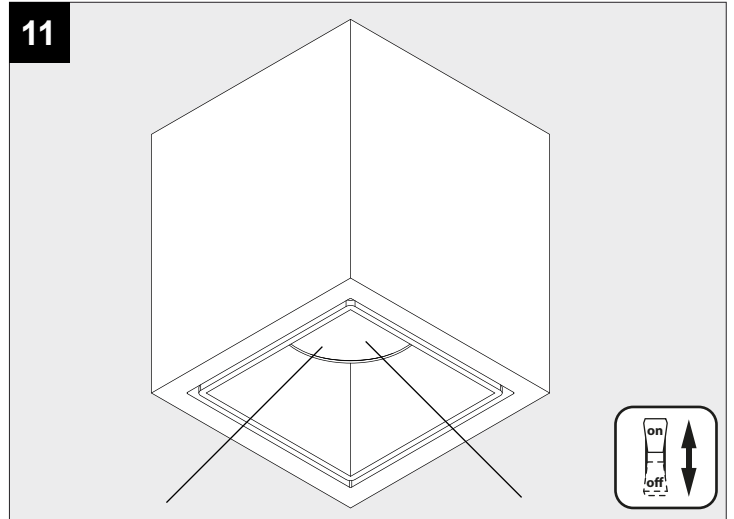

De verlichtingsbron van dit verlichtingstoestel zal enkel door de fabrikant of door de fabrikant aangestelde installateur vervangen worden.

La source lumière de cet appareil ne sera remplacée que par l'entreprise ou par un agent reconnu.

Das enthaltene Leuchtmittel sollte nur durch entsprechendes Fachpersonal ersetzt werden.

The light source contained in this luminaire shall only be replaced by the manufacturer or his service agent.

La fuente de iluminación que tiene esta luminaria sólo puede remplazarse por el fabricante o por un instalador autorizado.

La sorgente luminosa incorporata in questo apparecchio può essere sostituita solo dal produt tore, da un suo centro assistenza oppure da una persona in possesso della necessaria abilitazione.