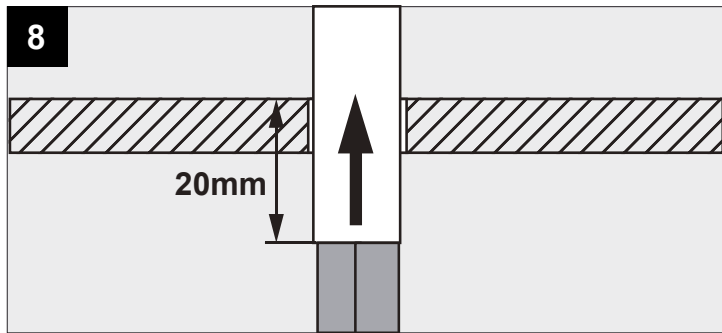

De verlichtingsbron van dit verlichtingstoestel zal enkel door de fabrikant of door de fabrikant aangestelde installateur vervangen worden.

La source lumière de cet appareil ne sera remplacée que par l'entreprise ou par un agent reconnu.

Das enthaltene Leuchtmittel sollte nur durch entsprechendes Fachpersonal ersetzt werden.

The light source contained in this luminaire shall only be replaced by the manufacturer or his service agent.

La fuente de iluminación que tiene esta luminaria sólo puede remplazarse por el fabricante o por un instalador autorizado.

La sorgente luminosa incorporata in questo apparecchio può essere sostituita solo dal produt tore, da un suo centro assistenza oppure da una persona in possesso della necessaria abilitazione.