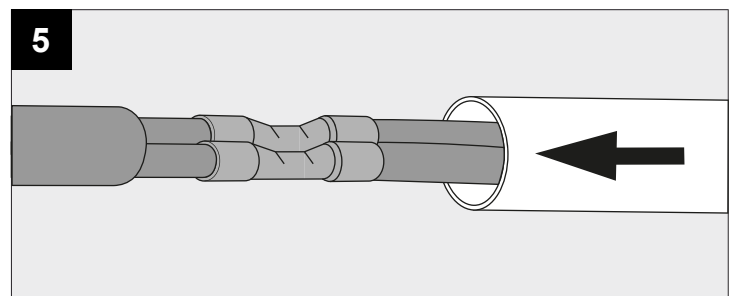

MAINS DIMMABLE	
I_o	350mA
P_o	7,1W
U_o	110-240V

IP53
Beschermd tegen stof - Beschermd tegen sproeiwater
Protégé contre les poussières - Protégé contre les pulvérisations d'eau
Staubgeschützt - Geschützt gegen Sprühwasser
Dust-protected - Protected against spraying water
Protegido contra el polvo - Protegido contra agua pulverizada
Protetto contro la polvere - Protetto contro gli spruzzi d'acqua

Goederen zijn dubbel geïsoleerd - geen aarding nodig
Les produits ont une isolation double et ne peuvent pas être mis à la terre
Güter sind doppelt isoliert und müssen nicht geerdet werden
Goods have double insulation and must not be grounded
Los productos tienen u aislamiento doble y no se pueden conectar a tierra
I prodotti possiedono un doppio isolamento e non devono essere collegati a terra