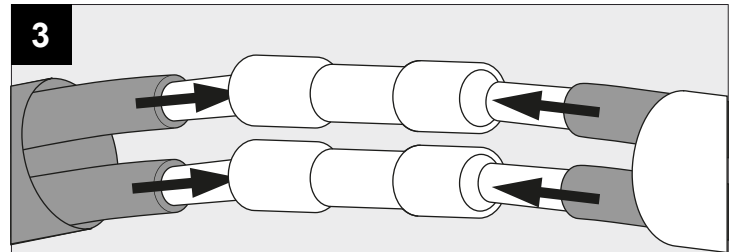

BOXY L+ LED DIM8

DEEL
PARTIE
TEIL
PART
PARTE
A

MAINS DIMMABLE	
I _o	350mA
P _o	7,1W
U _o	110-240V

IP53
 Beschermd tegen stof - Beschermd tegen sproeiwater
 Protégé contre les poussières - Protégé contre les pulvérisations d'eau
 Staubgeschützt - Geschützt gegen Sprühwasser
 Dust-protected - Protected against spraying water
 Protegido contra el polvo - Protegido contra agua pulverizada
 Protetto contro la polvere - Protetto contro gli spruzzi d'acqua

Goederen zijn dubbel geïsoleerd - geen aarding nodig
 Les produits ont une isolation double et ne peuvent pas être mis à la terre
 Güter sind doppelt isoliert und müssen nicht geerdet werden
 Goods have double insulation and must not be grounded
 Los productos tienen u aislamiento doble y no se pueden conectar a tierra
 I prodotti possiedono un doppio isolamento e non devono essere collegati a terra