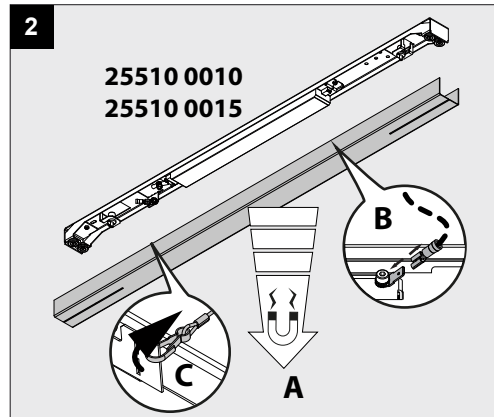

INFORM SQ P200-7 DOWN

A