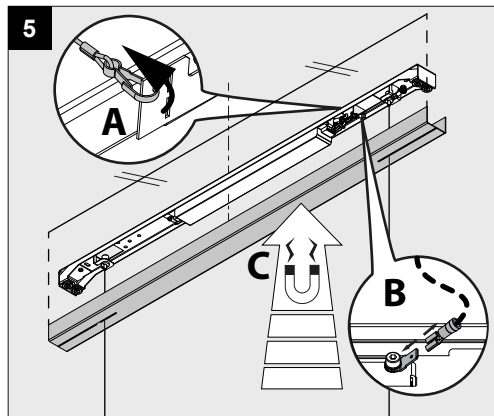

INFORM SQ P200-7 DOWN

A