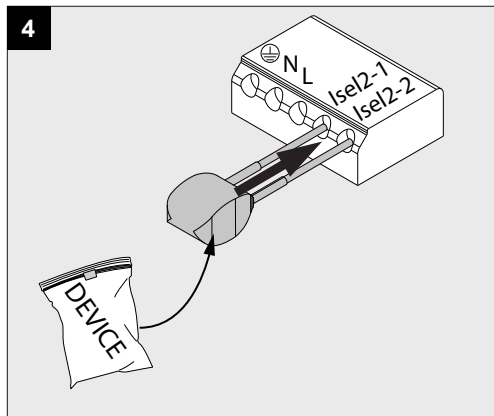

INFORM SQ P200-7 DOWN

**A**

Correct disposal of this product (Waste electrical & electronic equipment)  
正确处置本产品 (废弃的电气和电子设备)  
Правильная утилизация этого продукта (Утилизация электрического и электронного оборудования)

Only suited for goods at Safety Extra Low Voltage (below 50 V-AC / 120 V-DC)  
商品具有双重绝缘，禁止接地。  
Подходит только для товаров с безопасным сверхнизким напряжением (ниже 50 В переменного тока / 120 В постоянного тока)