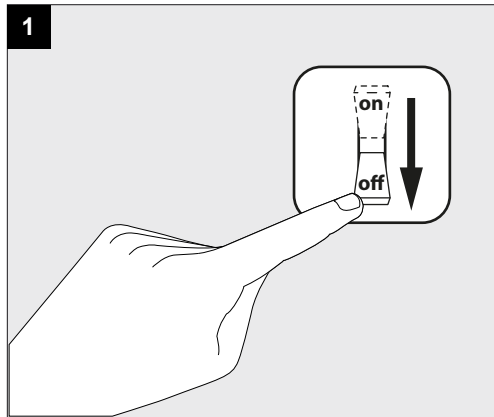

INFORM SQ P200-7 DOWN

A