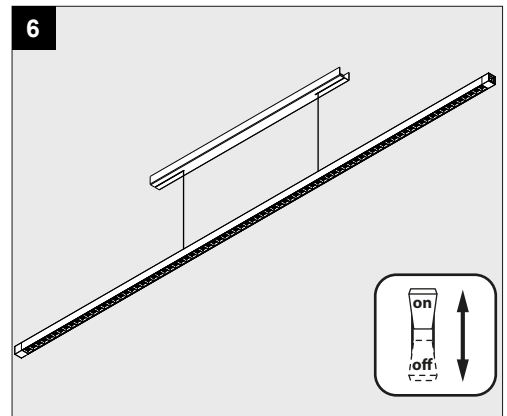

INFORM SQ P200-7 DOWN

A