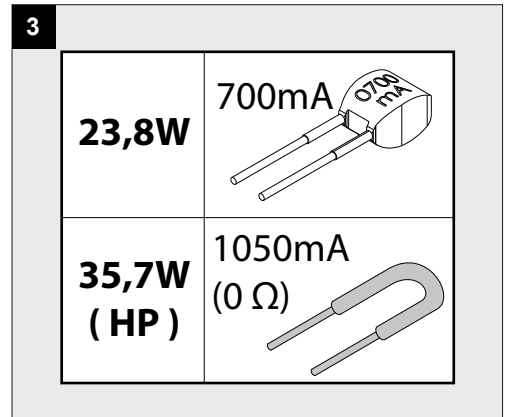

INFORM SQ P200-7 DOWN

A