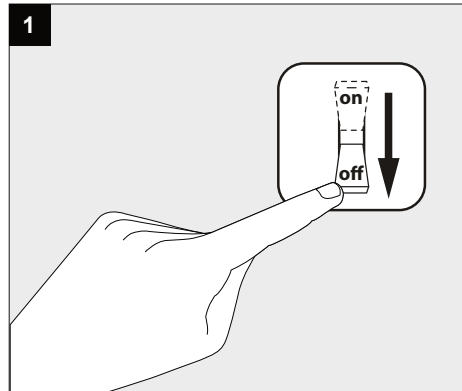

EN-SUITE R IP **A**