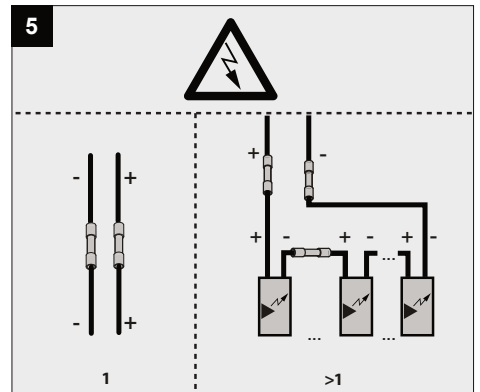

EN-SUITE R IP **A**