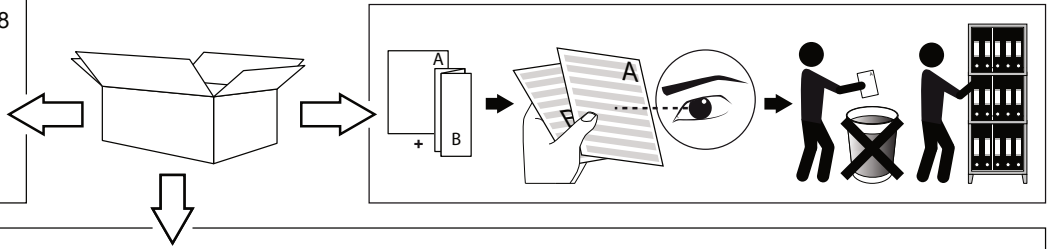

EN-SUITE R IP **A**

Replace (LED only) light source by a professional / Сменный (только светодиодный) источник света только квалифицированным персоналом

Correct disposal of this product... Verlichtingsbron (enkel LED) kan enkel vervangen worden door een professional... Correcte verwijdering van dit product... Comment éliminer ce produit... Korrekte Entsorgung dieses Produkts... Eliminación correcta de este producto... Corretto smaltimento del prodotto