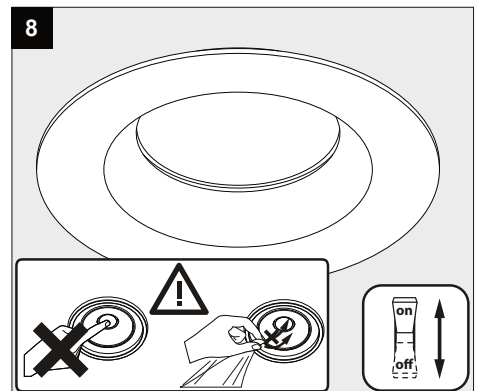

EN-SUITE R IP **A**