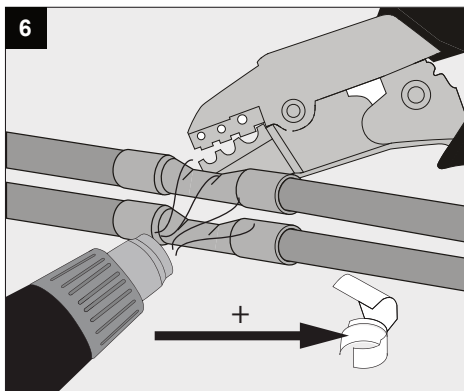

EN-SUITE R IP **A**