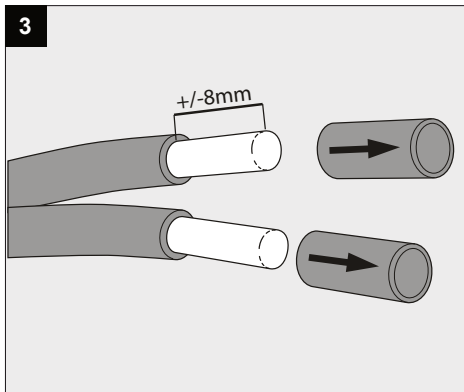

EN-SUITE R IP **A**