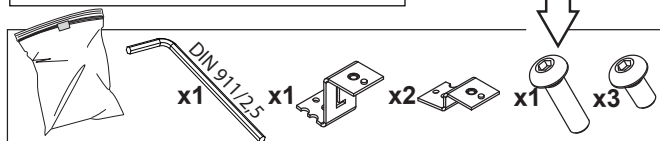

**SUPERNOVA XS RECESSED 260 DIM5**

DEEL  
PARTIE  
TEIL  
PART  
PARTE  
PARTE

**A**

**IP40**  
 Beschermd tegen vaste voorwerpen die groter zijn dan 1,0 mm  
 Protégé contre les objets solides de plus de 1,0 mm  
 Geschützt gegen Festkörper größer als 1,0 mm  
 Protected against solid objects greater than 1,0 mm  
 Protegido contra objetos sólidos superiores a 1,0 mm  
 Protetto contro oggetti solidi più grandi di 1,0 mm

**Goederen zijn dubbel geïsoleerd - geen aarding nodig**  
 Les produits ont une isolation double et ne peuvent pas être mis à la terre  
 Güter sind doppelt isoliert und müssen nicht geerdet werden  
 Goods have double insulation and must not be grounded  
 Los productos tienen u aislamiento doble y no se pueden conectar a tierra  
 I prodotti possiedono un doppio isolamento e non devono essere collegati a terra