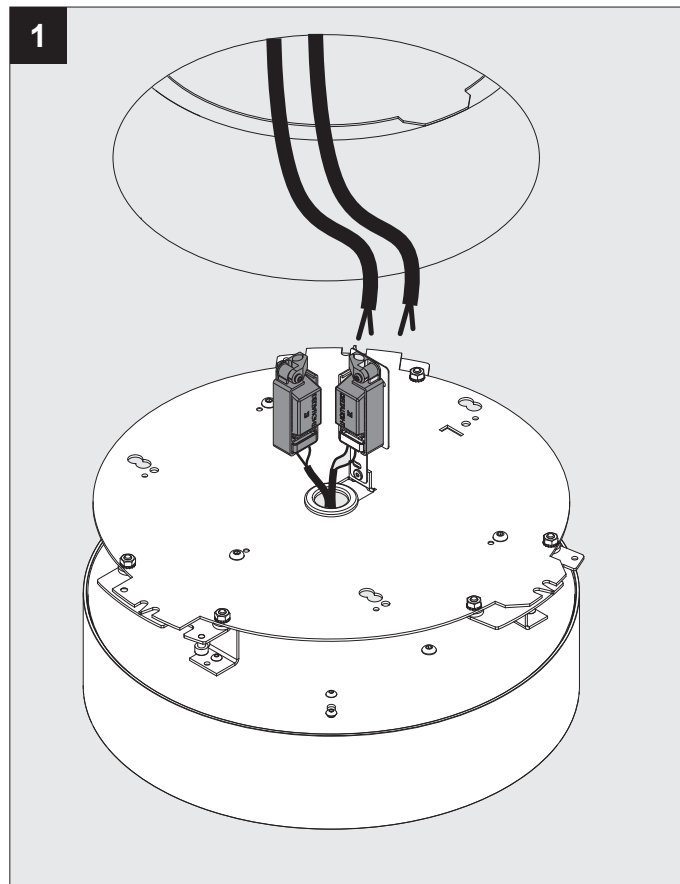

SUPERNOVA XS RECESSED 260 DIM5

DEEL
PARTIE
TEIL
PART
PARTE
PARTE

A

IP40
Beschermd tegen vaste voorwerpen die groter zijn dan 1,0 mm
Protégé contre les objets solides de plus de 1,0 mm
Geschützt gegen Festkörper größer als 1,0 mm
Protected against solid objects greater than 1,0 mm
Protegido contra objetos sólidos superiores a 1,0 mm
Protetto contro oggetti solidi più grandi di 1,0 mm

Goederen zijn dubbel geïsoleerd - geen aarding nodig
Les produits ont une isolation double et ne peuvent pas être mis à la terre
Güter sind doppelt isoliert und müssen nicht geerdet werden
Goods have double insulation and must not be grounded
Los productos tienen u aislamiento doble y no se pueden conectar a tierra
I prodotti possiedono un doppio isolamento e non devono essere collegati a terra