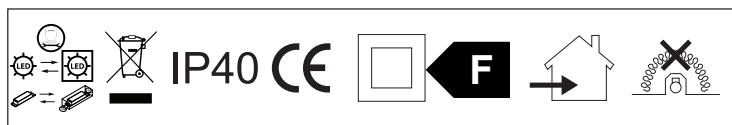

**SUPERNOVA XS RECESSED 260 DIM5**

DEEL  
PARTIE  
TEIL  
PART  
PARTE  
PARTE

**A**

**IP40**  
 Beschermd tegen vaste voorwerpen die groter zijn dan 1,0 mm  
 Protégé contre les objets solides de plus de 1,0 mm  
 Geschützt gegen Festkörper größer als 1,0 mm  
 Protected against solid objects greater than 1,0 mm  
 Protegido contra objetos sólidos superiores a 1,0 mm  
 Protetto contro oggetti solidi più grandi di 1,0 mm

**Goederen zijn dubbel geïsoleerd - geen aarding nodig**  
 Les produits ont une isolation double et ne peuvent pas être mis à la terre  
 Güter sind doppelt isoliert und müssen nicht geerdet werden  
 Goods have double insulation and must not be grounded  
 Los productos tienen u aislamiento doble y no se pueden conectar a tierra  
 I prodotti possiedono un doppio isolamento e non devono essere collegati a terra