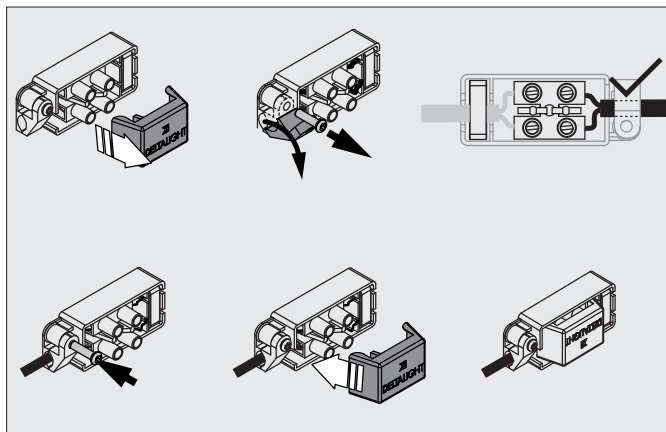

**SUPERNOVA XS RECESSED 260 DIM5**

DEEL  
PARTIE  
TEIL  
PART  
PARTE  
PARTE

**A**

**IP40**  
 Beschermd tegen vaste voorwerpen die groter zijn dan 1,0 mm  
 Protégé contre les objets solides de plus de 1,0 mm  
 Geschützt gegen Festkörper größer als 1,0 mm  
 Protected against solid objects greater than 1,0 mm  
 Protegido contra objetos sólidos superiores a 1,0 mm  
 Protetto contro oggetti solidi più grandi di 1,0 mm

**Goederen zijn dubbel geïsoleerd - geen aarding nodig**  
 Les produits ont une isolation double et ne peuvent pas être mis à la terre  
 Güter sind doppelt isoliert und müssen nicht geerdet werden  
 Goods have double insulation and must not be grounded  
 Los productos tienen u aislamiento doble y no se pueden conectar a tierra  
 I prodotti possiedono un doppio isolamento e non devono essere collegati a terra