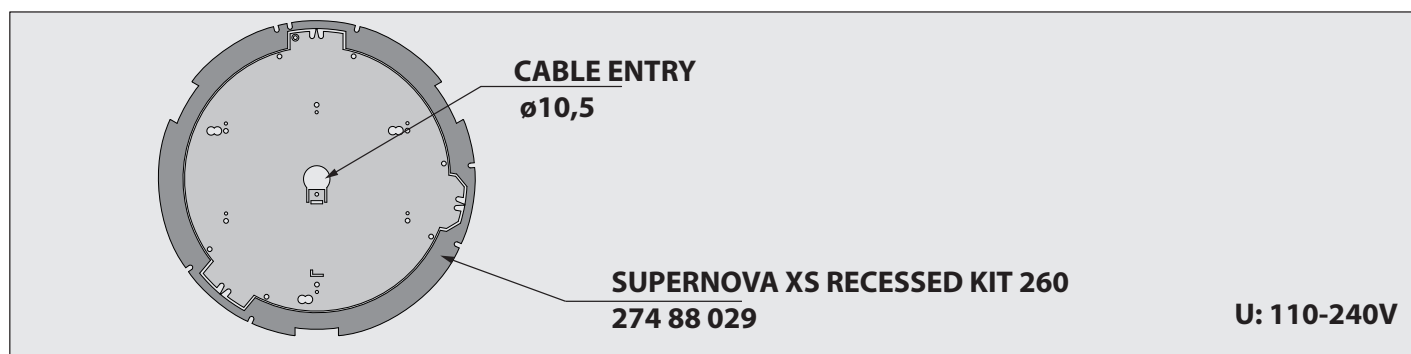

**SUPERNOVA XS RECESSED 260 DIM5**

DEEL  
PARTIE  
TEIL  
PART  
PARTE  
PARTE

**A**

**IP40**  
 Beschermd tegen vaste voorwerpen die groter zijn dan 1,0 mm  
 Protégé contre les objets solides de plus de 1,0 mm  
 Geschützt gegen Festkörper größer als 1,0 mm  
 Protected against solid objects greater than 1,0 mm  
 Protegido contra objetos sólidos superiores a 1,0 mm  
 Protetto contro oggetti solidi più grandi di 1,0 mm