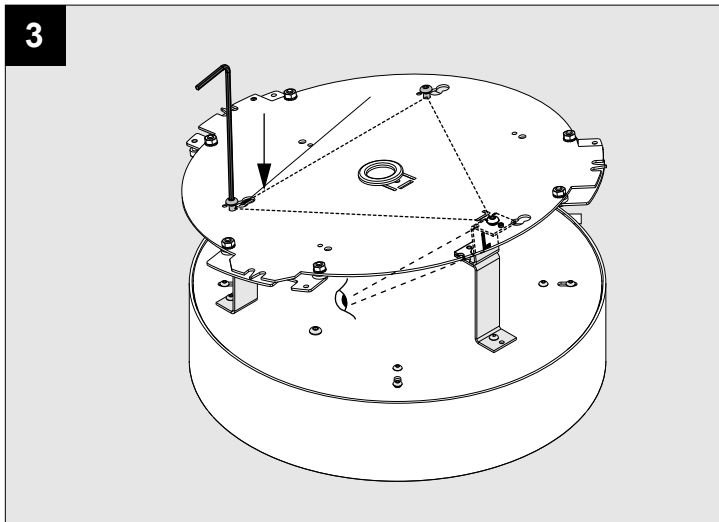

SUPERNOVA XS RECESSED 330 DIM5

DEEL
PARTIE
TEIL
PART
PARTE
PARTE **A**

De verlichtingsbron van dit verlichtingstoestel zal enkel door de fabrikant of door de fabrikant aangestelde installateur vervangen worden.