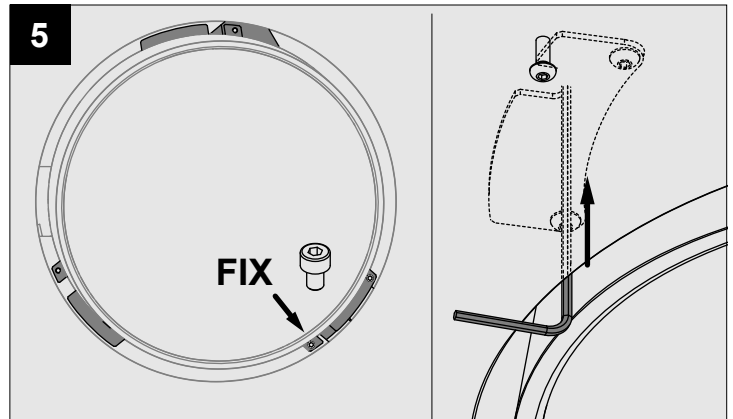

SUPERNOVA XS RECESSED 330 DIM5

DEEL
PARTIE
TEIL
PART
PARTE
PARTE **A**

De verlichtingsbron van dit verlichtingstoestel zal enkel door de fabrikant of door de fabrikant aangestelde installateur vervangen worden.