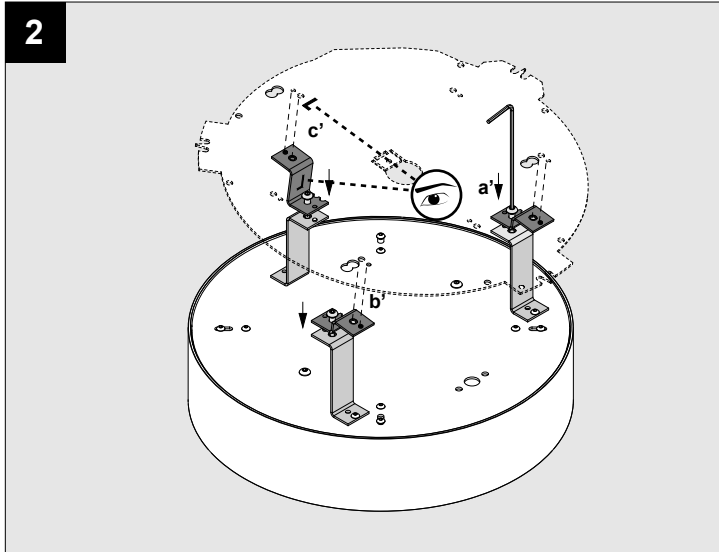

SUPERNOVA XS RECESSED 330 DIM5

DEEL
PARTIE
TEIL
PART
PARTE
PARTE **A**

De verlichtingsbron van dit verlichtingstoestel zal enkel door de fabrikant of door de fabrikant aangestelde installateur vervangen worden.