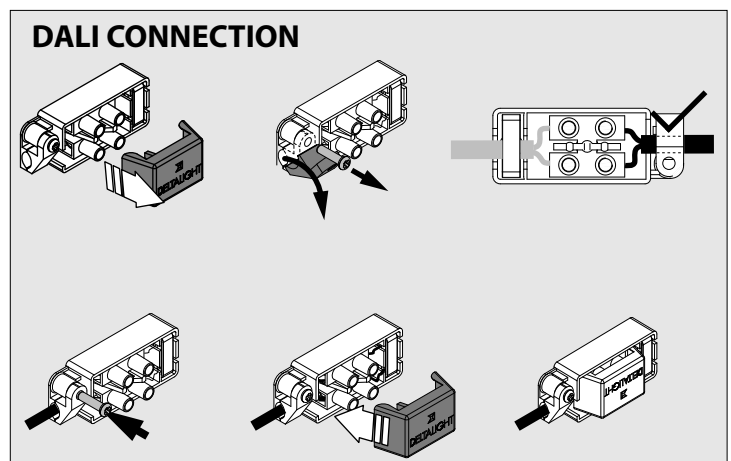

SUPERNOVA XS RECESSED 330 DIM5

DEEL
PARTIE
TEIL
PART
PARTE
PARTE **A**

De verlichtingsbron van dit verlichtingstoestel zal enkel door de fabrikant of door de fabrikant aangestelde installateur vervangen worden.