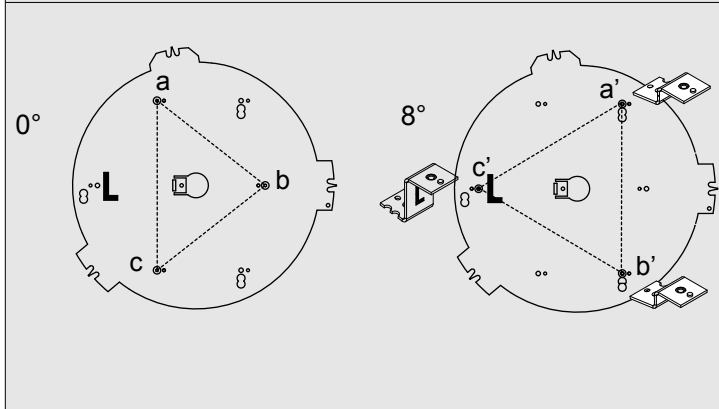

SUPERNOVA XS RECESSED 330 DIM5

DEEL
PARTIE
TEIL
PART
PARTE
PARTE **A**

De verlichtingsbron van dit verlichtingstoestel zal enkel door de fabrikant of door de fabrikant aangestelde installateur vervangen worden.