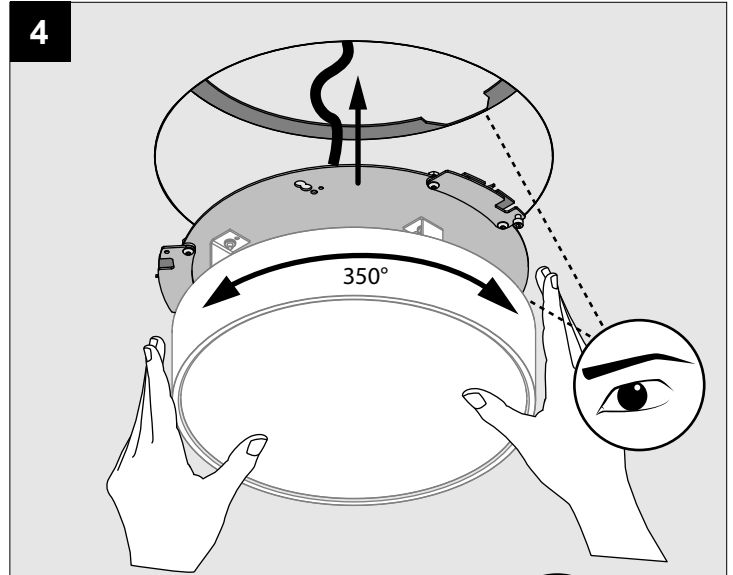

SUPERNOVA XS RECESSED 330 DIM5

DEEL
PARTIE
TEIL
PART
PARTE
PARTE **A**

De verlichtingsbron van dit verlichtingstoestel zal enkel door de fabrikant of door de fabrikant aangestelde installateur vervangen worden.