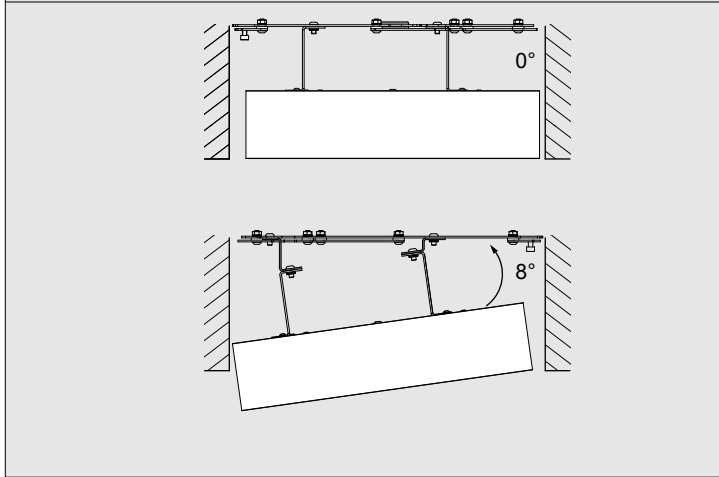

SUPERNOVA XS RECESSED 330 DIM5

DEEL
PARTIE
TEIL
PART
PARTE
PARTE **A**

De verlichtingsbron van dit verlichtingstoestel zal enkel door de fabrikant of door de fabrikant aangestelde installateur vervangen worden.