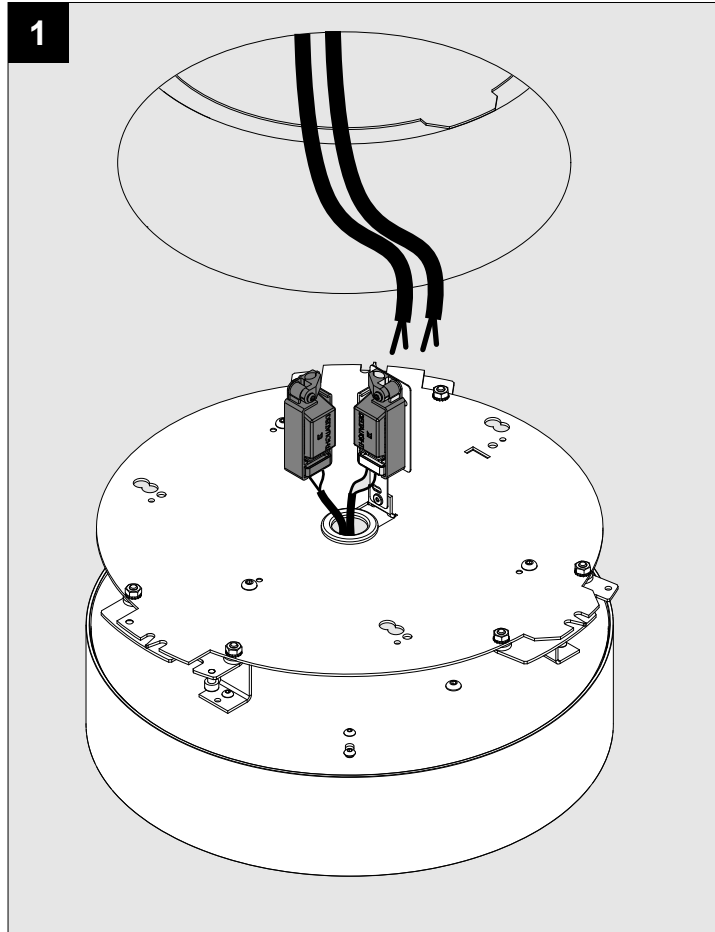

SUPERNOVA XS RECESSED 330 DIM5

DEEL
PARTIE
TEIL
PART
PARTE
PARTE **A**

De verlichtingsbron van dit verlichtingstoestel zal enkel door de fabrikant of door de fabrikant aangestelde installateur vervangen worden.