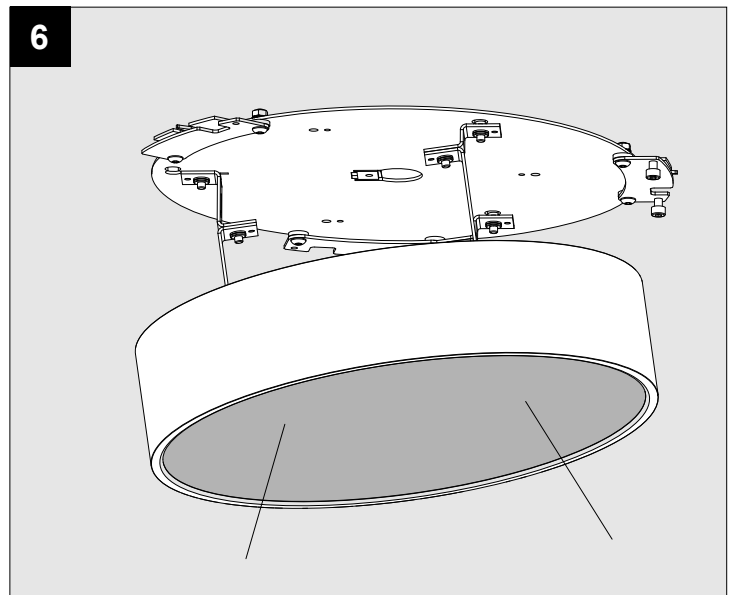

SUPERNOVA XS RECESSED 330 DIM5

DEEL
PARTIE
TEIL
PART
PARTE
PARTE **A**

De verlichtingsbron van dit verlichtingstoestel zal enkel door de fabrikant of door de fabrikant aangestelde installateur vervangen worden.