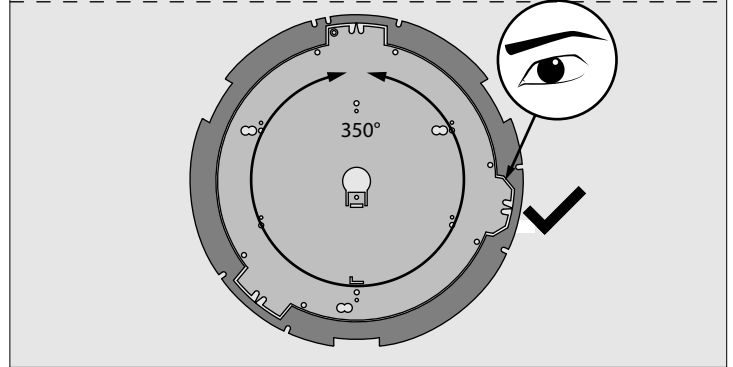

SUPERNOVA XS RECESSED 330 DIM5

DEEL
PARTIE
TEIL
PART
PARTE
PARTE **A**

De verlichtingsbron van dit verlichtingstoestel zal enkel door de fabrikant of door de fabrikant aangestelde installateur vervangen worden.