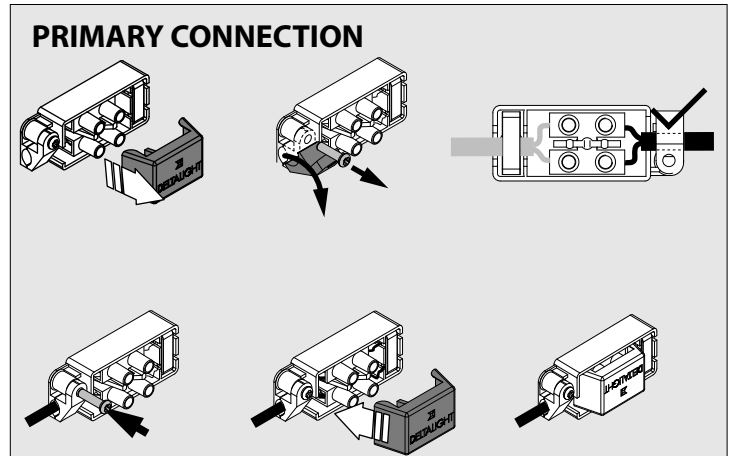

SUPERNOVA XS RECESSED 330 DIM5

DEEL
PARTIE
TEIL
PART
PARTE
PARTE **A**

De verlichtingsbron van dit verlichtingstoestel zal enkel door de fabrikant of door de fabrikant aangestelde installateur vervangen worden.