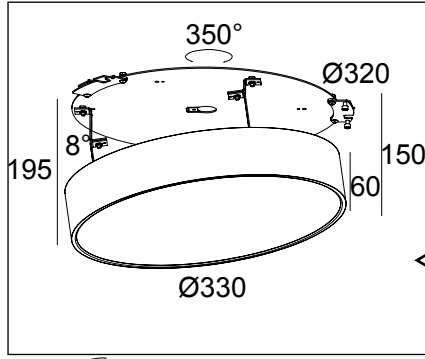

SUPERNOVA XS RECESSED 330 DIM5

DEEL
PARTIE
TEIL
PART
PARTE
PARTE **A**

De verlichtingsbron van dit verlichtingstoestel zal enkel door de fabrikant of door de fabrikant aangestelde installateur vervangen worden.