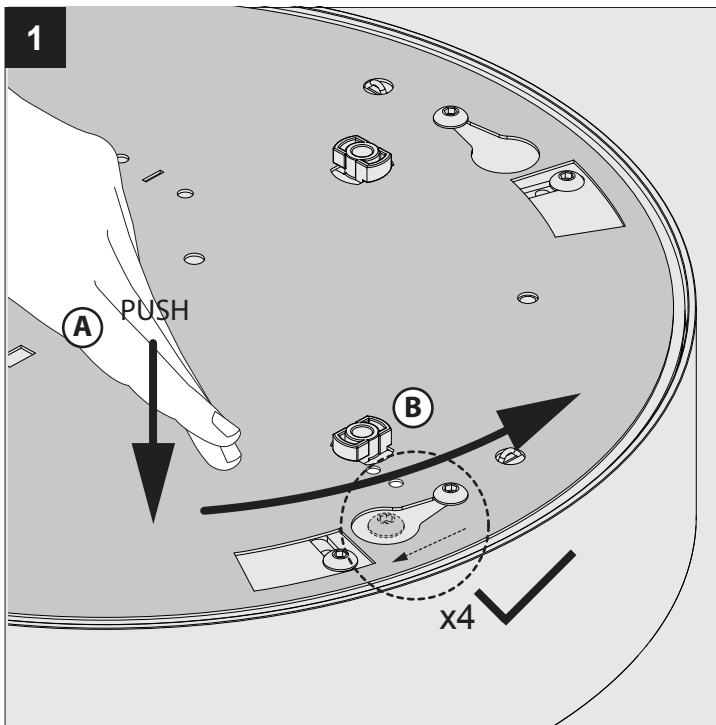

SUPERNOVA XS 330 DIM5

DEEL
PARTIE
TEIL
PART
PARTE
PARTE

A

 **IP40**
 Beschermd tegen vaste voorwerpen die groter zijn dan 1,0 mm
 Protégé contre les objets solides de plus de 1,0 mm
 Geschützt gegen Festkörper größer als 1,0 mm
 Protected against solid objects greater than 1,0 mm
 Protegido contra objetos sólidos superiores a 1,0 mm
 Protetto contro oggetti solidi più grandi di 1,0 mm

 Voorzien van aardingsaansluiting
 Avec mise à la terre
 Ausgerüst tet mit Erdungsanschluss
 Provided with grounding
 Con la toma de tierra
 Con presa a terra

De verlichtingsbron van dit verlichtingstoestel zal enkel door de fabrikant of door de fabrikant aangestelde installateur vervangen worden.