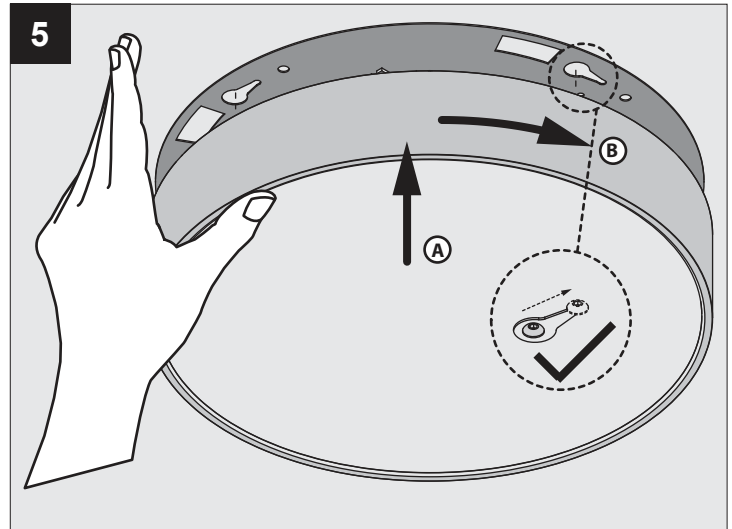

SUPERNOVA XS 330 DIM5

DEEL
PARTIE
TEIL
PART
PARTE
PARTE

A

 **IP40**
 Beschermd tegen vaste voorwerpen die groter zijn dan 1,0 mm
 Protégé contre les objets solides de plus de 1,0 mm
 Geschützt gegen Festkörper größer als 1,0 mm
 Protected against solid objects greater than 1,0 mm
 Protegido contra objetos sólidos superiores a 1,0 mm
 Protetto contro oggetti solidi più grandi di 1,0 mm

 Voorzien van aardingsaansluiting
 Avec mise à la terre
 Ausgerüst tet mit Erdungsanschluss
 Provided with grounding
 Con la toma de tierra
 Con presa a terra

De verlichtingsbron van dit verlichtingstoestel zal enkel door de fabrikant of door de fabrikant aangestelde installateur vervangen worden.