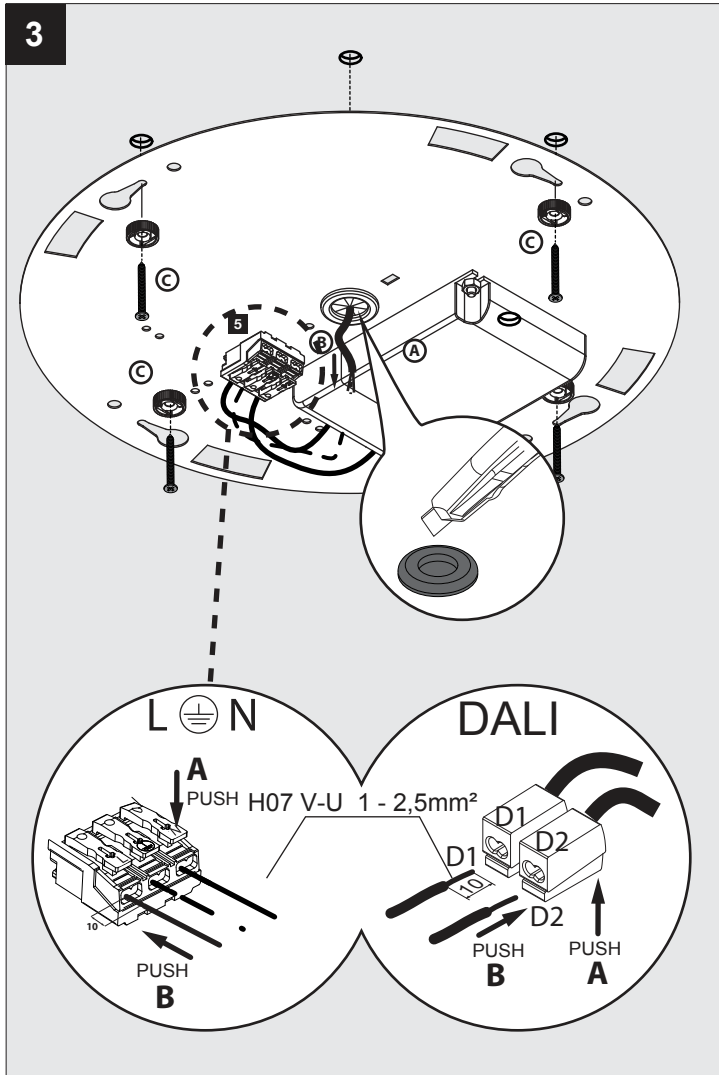

SUPERNOVA XS 330 DIM5

DEEL
PARTIE
TEIL
PART
PARTE
PARTE

A

 **IP40**
 Beschermd tegen vaste voorwerpen die groter zijn dan 1,0 mm
 Protégé contre les objets solides de plus de 1,0 mm
 Geschützt gegen Festkörper größer als 1,0 mm
 Protected against solid objects greater than 1,0 mm
 Protegido contra objetos sólidos superiores a 1,0 mm
 Protetto contro oggetti solidi più grandi di 1,0 mm

 Voorzien van aardingsaansluiting
 Avec mise à la terre
 Ausgerüst tet mit Erdungsanschluss
 Provided with grounding
 Con la toma de tierra
 Con presa a terra

De verlichtingsbron van dit verlichtingstoestel zal enkel door de fabrikant of door de fabrikant aangestelde installateur vervangen worden.