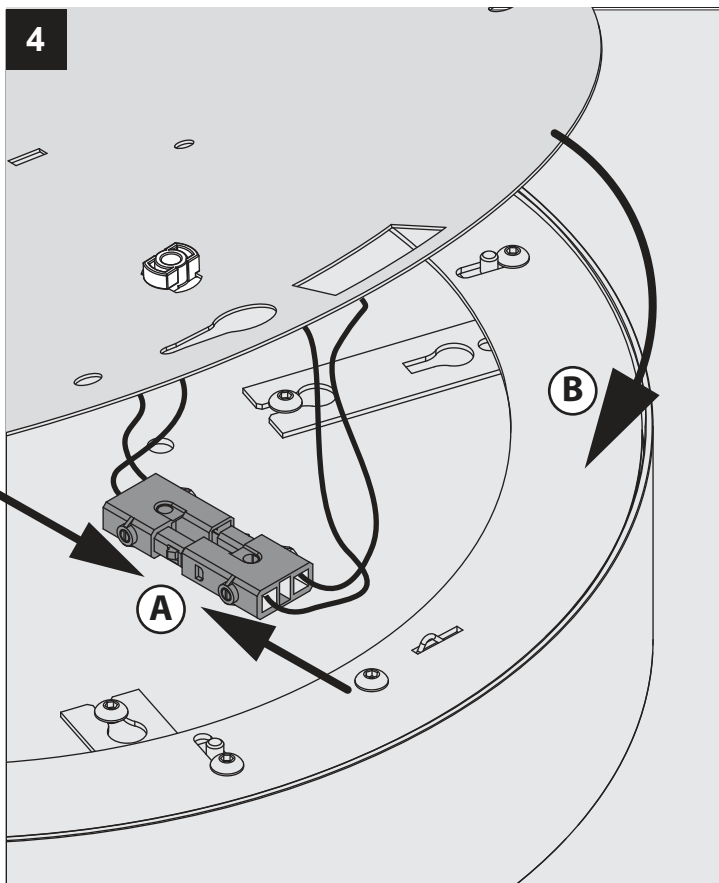

SUPERNOVA XS 330 DIM5

DEEL
PARTIE
TEIL
PART
PARTE
PARTE

A

 **IP40**
 Beschermd tegen vaste voorwerpen die groter zijn dan 1,0 mm
 Protégé contre les objets solides de plus de 1,0 mm
 Geschützt gegen Festkörper größer als 1,0 mm
 Protected against solid objects greater than 1,0 mm
 Protegido contra objetos sólidos superiores a 1,0 mm
 Protetto contro oggetti solidi più grandi di 1,0 mm

 Voorzien van aardingsaansluiting
 Avec mise à la terre
 Ausgerüst tet mit Erdungsanschluss
 Provided with grounding
 Con la toma de tierra
 Con presa a terra

De verlichtingsbron van dit verlichtingstoestel zal enkel door de fabrikant of door de fabrikant aangestelde installateur vervangen worden.