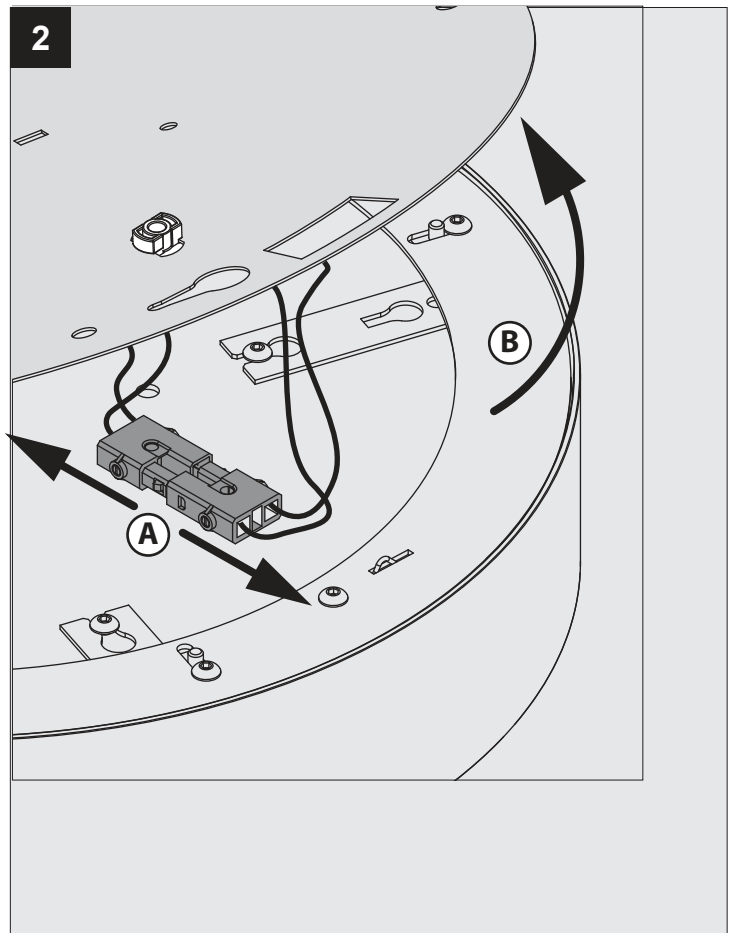

SUPERNOVA XS 330 DIM5

DEEL
PARTIE
TEIL
PART
PARTE
PARTE

A

 **IP40**
 Beschermd tegen vaste voorwerpen die groter zijn dan 1,0 mm
 Protégé contre les objets solides de plus de 1,0 mm
 Geschützt gegen Festkörper größer als 1,0 mm
 Protected against solid objects greater than 1,0 mm
 Protegido contra objetos sólidos superiores a 1,0 mm
 Protetto contro oggetti solidi più grandi di 1,0 mm

 Voorzien van aardingsaansluiting
 Avec mise à la terre
 Ausgerüst tet mit Erdungsanschluss
 Provided with grounding
 Con la toma de tierra
 Con presa a terra

De verlichtingsbron van dit verlichtingstoestel zal enkel door de fabrikant of door de fabrikant aangestelde installateur vervangen worden.