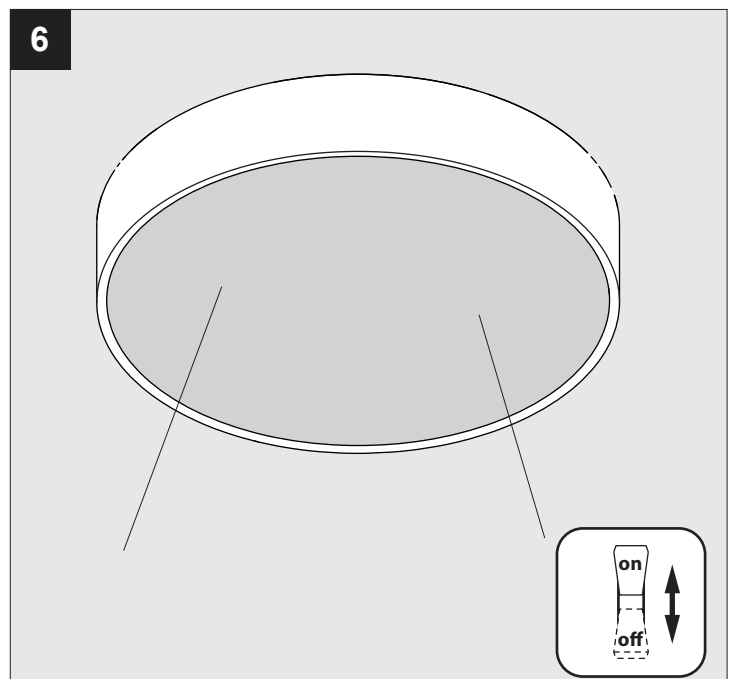

De verlichtingsbron van dit verlichtingstoestel zal enkel door de fabrikant of door de fabrikant aangestelde installateur vervangen worden.

La source lumière de cet appareil ne sera remplacée que par l'entreprise ou par un agent reconnu.

Das enthaltene Leuchtmittel sollte nur durch entsprechendes Fachpersonal ersetzt werden.

The light source contained in this luminaire shall only be replaced by the manufacturer or his service agent.

La fuente de iluminación que tiene esta luminaria sólo puede remplazarse por el fabricante o por un instalador autorizado.

La sorgente luminosa incorporata in questo apparecchio può essere sostituita solo dal produttore, da un suo centro assistenza oppure da una persona in possesso della necessaria abilitazione.