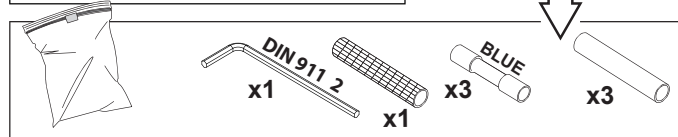

SUPERNOVA XS PIVOT 260 X

DEEL
PARTIE
TEIL
PART
PARTE
PARTE **A**

De verlichtingsbron van dit verlichtingstoestel zal enkel door de fabrikant of door de fabrikant aangestelde installateur vervangen worden.