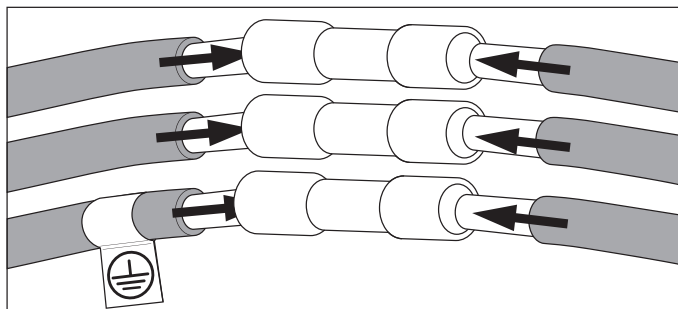

SUPERNOVA XS PIVOT 260 X

DEEL
PARTIE
TEIL
PART
PARTE
PARTE **A**

De verlichtingsbron van dit verlichtingstoestel zal enkel door de fabrikant of door de fabrikant aangestelde installateur vervangen worden.