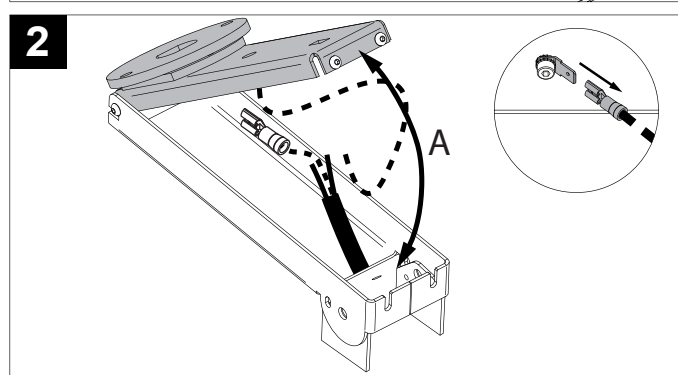

SUPERNOVA XS PIVOT 260 X

DEEL
PARTIE
TEIL
PART
PARTE
PARTE **A**

De verlichtingsbron van dit verlichtingstoestel zal enkel door de fabrikant of door de fabrikant aangestelde installateur vervangen worden.