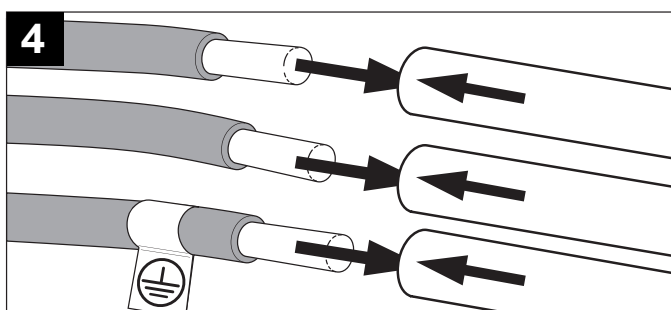

SUPERNOVA XS PIVOT 260 X

DEEL
PARTIE
TEIL
PART
PARTE
PARTE **A**

De verlichtingsbron van dit verlichtingstoestel zal enkel door de fabrikant of door de fabrikant aangestelde installateur vervangen worden.