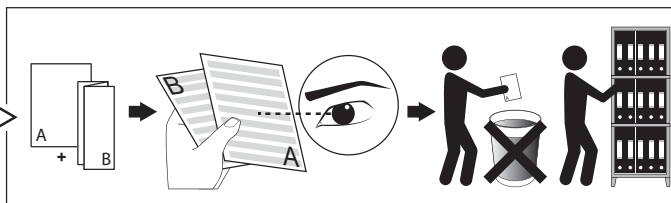

SUPERNOVA XS PIVOT 260 X

DEEL
PARTIE
TEIL
PART
PARTE
PARTE **A**

De verlichtingsbron van dit verlichtingstoestel zal enkel door de fabrikant of door de fabrikant aangestelde installateur vervangen worden.