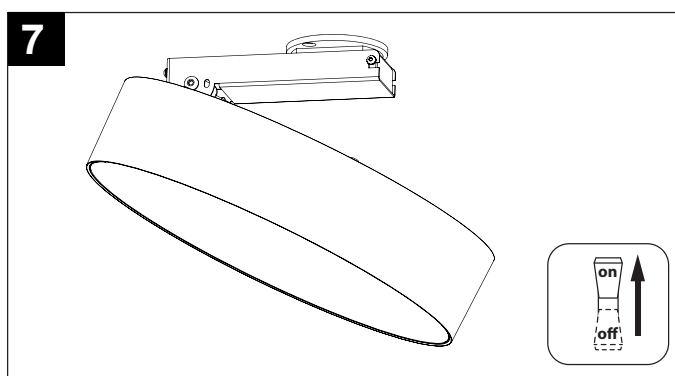

SUPERNOVA XS PIVOT 260 X

DEEL
PARTIE
TEIL
PART
PARTE
PARTE **A**

De verlichtingsbron van dit verlichtingstoestel zal enkel door de fabrikant of door de fabrikant aangestelde installateur vervangen worden.