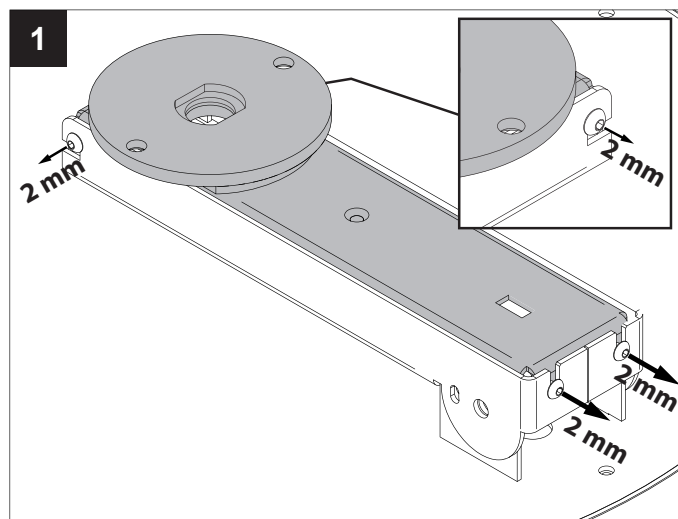

SUPERNOVA XS PIVOT 260 X

DEEL
PARTIE
TEIL
PART
PARTE
PARTE **A**

De verlichtingsbron van dit verlichtingstoestel zal enkel door de fabrikant of door de fabrikant aangestelde installateur vervangen worden.