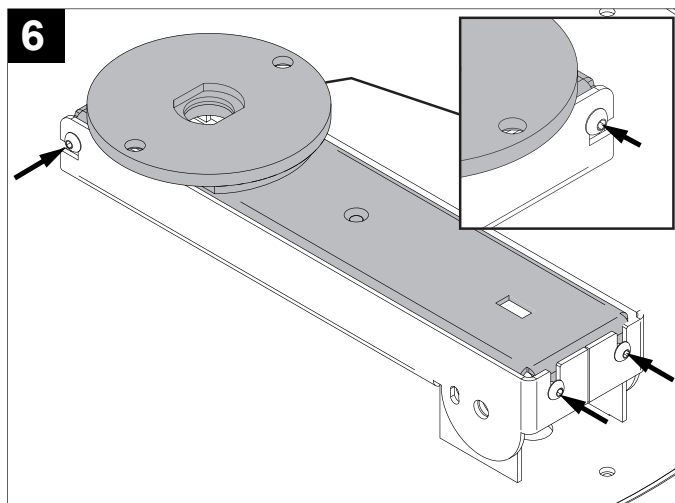

SUPERNOVA XS PIVOT 260 X

DEEL
PARTIE
TEIL
PART
PARTE
PARTE **A**

De verlichtingsbron van dit verlichtingstoestel zal enkel door de fabrikant of door de fabrikant aangestelde installateur vervangen worden.