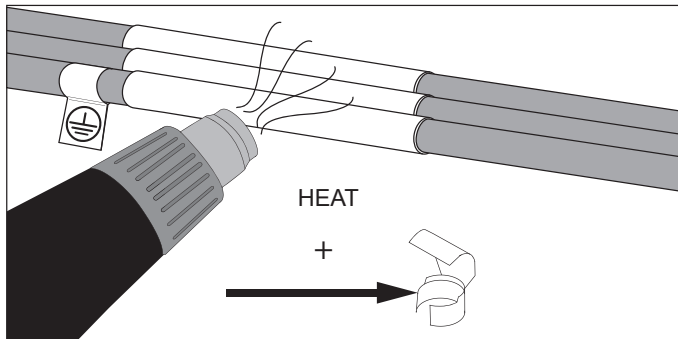

SUPERNOVA XS PIVOT 260 X

DEEL
PARTIE
TEIL
PART
PARTE
PARTE **A**

De verlichtingsbron van dit verlichtingstoestel zal enkel door de fabrikant of door de fabrikant aangestelde installateur vervangen worden.