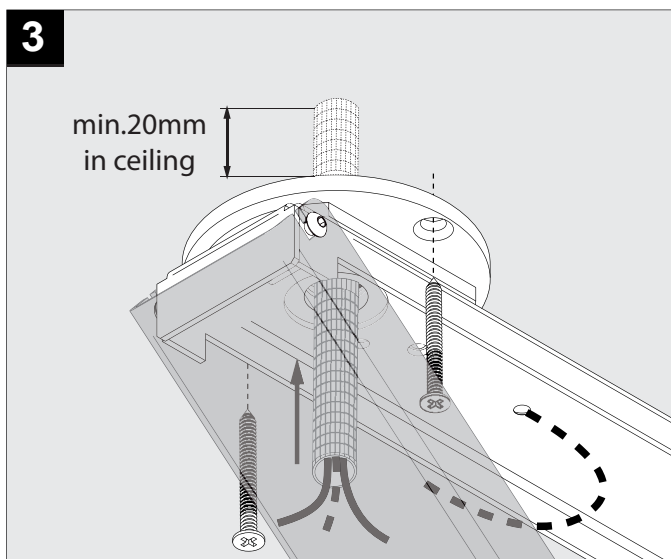

SUPERNOVA XS PIVOT 260 X

DEEL
PARTIE
TEIL
PART
PARTE
PARTE **A**

De verlichtingsbron van dit verlichtingstoestel zal enkel door de fabrikant of door de fabrikant aangestelde installateur vervangen worden.