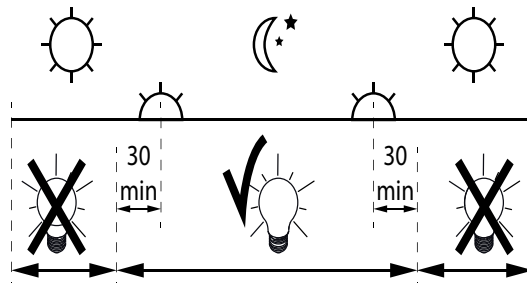

Dagelijkse ontstekingsperiode toegestaan
Durée quotidienne d'allumage admissible
Erlaubte tägliche einschaltdauer
Allowed daily operation period
Period giornaliero di accensione ammesso
Periodo diario de encendido permitido