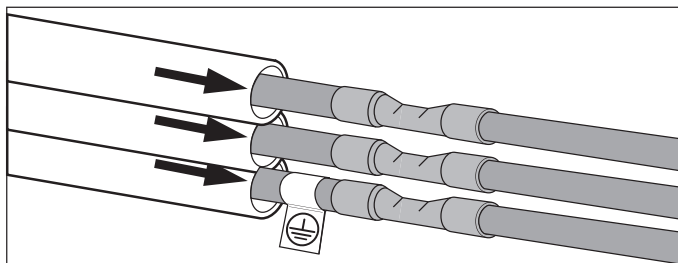

SUPERNOVA XS PIVOT 260 X

DEEL
PARTIE
TEIL
PART
PARTE
PARTE **A**

De verlichtingsbron van dit verlichtingstoestel zal enkel door de fabrikant of door de fabrikant aangestelde installateur vervangen worden.