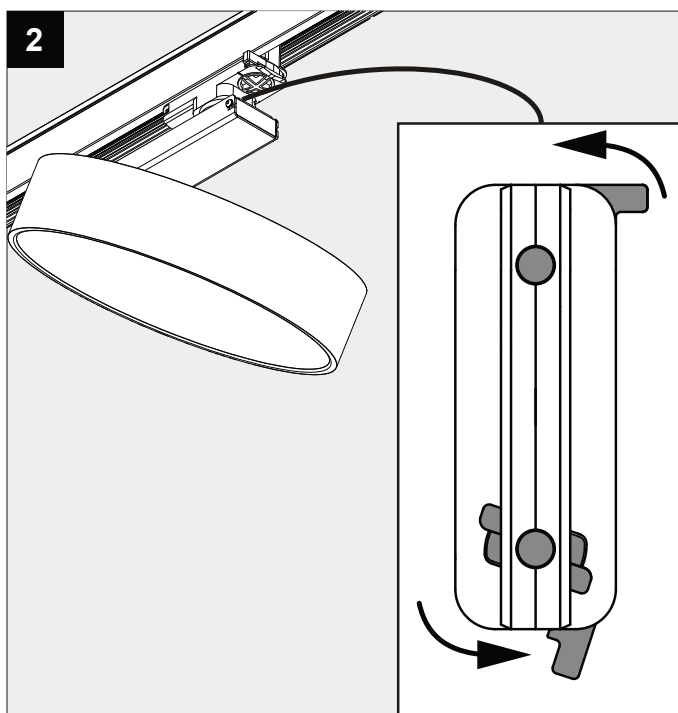

DIMMING BY DALI

I_o	1050mA
P_o	22W
U_o	220-240V

IP20

Beschermd tegen vaste voorwerpen die groter zijn dan 12 mm
Protégé contre les objets solides de plus de 12 mm
Geschützt gegen Festkörper größer als 12 mm
Protected against solid objects greater than 12 mm
Protegido contra objetos sólidos superiores a 12 mm
Protetto contro oggetti solidi più grandi di 12 mm

Voorzien van aardingsaansluiting
Avec mise à la terre
Ausgerüstet mit Erdungsanschluss
Provided with grounding
Con la toma de tierra
Con presa a terra