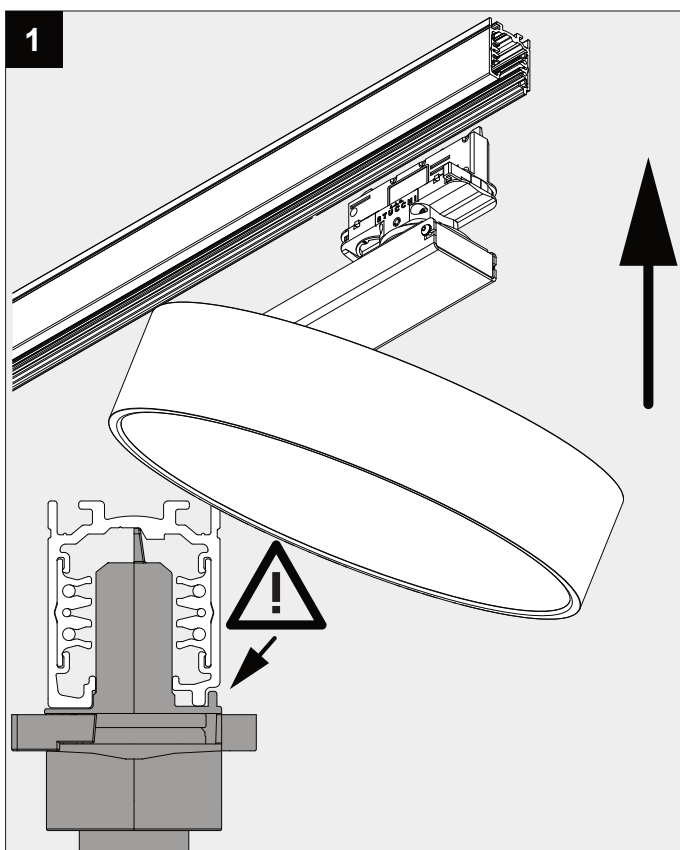

DIMMING BY DALI

I_o	1050mA
P_o	22W
U_o	220-240V

IP20

Beschermd tegen vaste voorwerpen die groter zijn dan 12 mm
Protégé contre les objets solides de plus de 12 mm
Geschützt gegen Festkörper größer als 12 mm
Protected against solid objects greater than 12 mm
Protegido contra objetos sólidos superiores a 12 mm
Protetto contro oggetti solidi più grandi di 12 mm

Voorzien van aardingsaansluiting
Avec mise à la terre
Ausgerüstet mit Erdungsanschluss
Provided with grounding
Con la toma de tierra
Con presa a terra