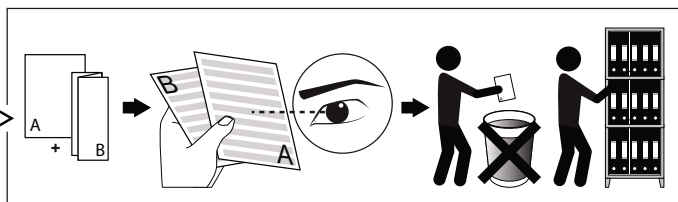

SUPERNOVA XS PIVOT 330 ADM DIM5

DEEL
PARTIE
TEIL
PART
PARTE
PARTE **A**