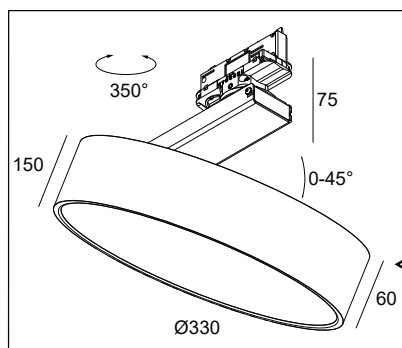

**SUPERNOVA XS PIVOT 330 ADM DIM5**

DEEL  
PARTIE  
TEIL  
PART  
PARTE  
PARTE **A**

**REQUIRED**  
TRACK 3F DIM

200 12 4X0

**DIMMING BY DALI**

I <sub>o</sub>	1050mA
P <sub>o</sub>	22W
U <sub>o</sub>	220-240V

**IP20**

Beschermd tegen vaste voorwerpen die groter zijn dan 12 mm  
 Protégé contre les objets solides de plus de 12 mm  
 Geschützt gegen Festkörper größer als 12 mm  
 Protected against solid objects greater than 12 mm  
 Protegido contra objetos sólidos superiores a 12 mm  
 Protetto contro oggetti solidi più grandi di 12 mm