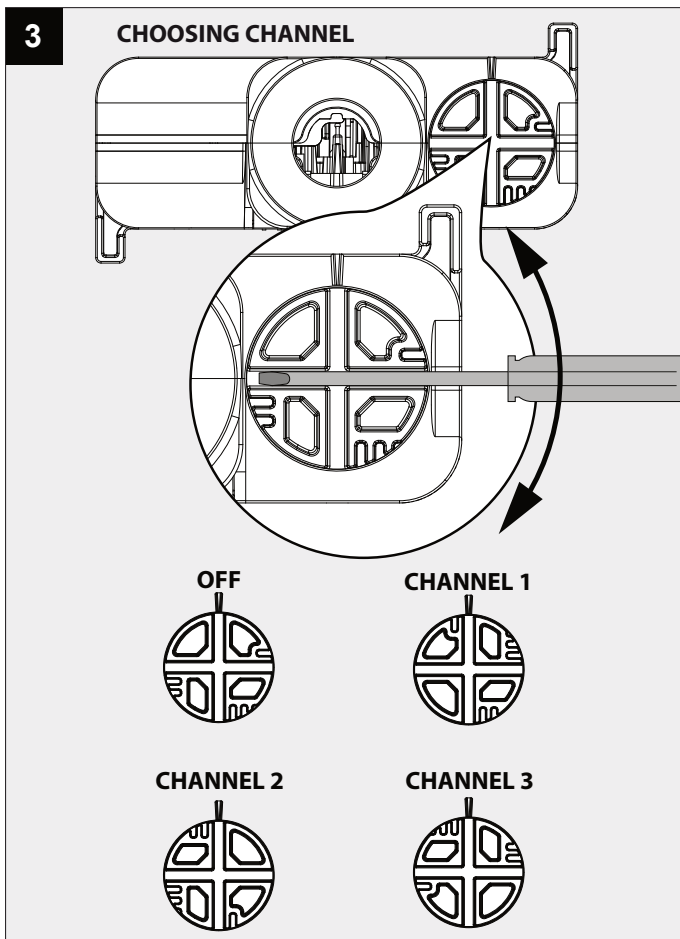

De verlichtingsbron van dit verlichtingstoestel zal enkel door de fabrikant of door de fabrikant aangestelde installateur vervangen worden.

La source lumière de cet appareil ne sera remplacée que par l'entreprise ou par un agent reconnu.

Das enthaltene Leuchtmittel sollte nur durch entsprechendes Fachpersonal ersetzt werden.

The light source contained in this luminaire shall only be replaced by the manufacturer or his service agent.

La fuente de iluminación que tiene esta luminaria sólo puede remplazarse por el fabricante o por un instalador autorizado.

La sorgente luminosa incorporata in questo apparecchio può essere sostituita solo dal produttore, da un suo centro assistenza oppure da una persona in possesso della necessaria abilitazione.

This product contains a light source of energy efficiency class E
本产品包含能效等级为 E 的光源
Этот артикул содержит источник света с энергоэффективностью класса E
يحتوي هذا المنتج على مصدر ضوء ذو كفاءة الطاقة E

E

Dit product bevat een verlichtingsbron van energie-efficiëntieklasse E
Ce produit contient une source d'éclairage de classe d'efficacité énergétique E
Dieses Produkt enthält eine Lichtquelle der Energieeffizienzklasse E
Este producto contiene una fuente de iluminación de clase de eficiencia energética E
Questo prodotto contiene una fonte di illuminazione in classe di efficienza energetica E

Replaceable (LED only) light source and control gear by a professional
(仅针对LED)光源及其控制设备只能由专业人员更换
(для СВЕТОДИОДНЫХ светильников) замена источника света и блока питания может быть произведена только квалифицированным специалистом
مصدر الضوء (إنه فقط) و معدات التحكم قائلين للتغيير بالتراف الفني المتخصص

Verlichtingsbron (enkel LED) en voorschakelapparaat kan enkel vervangen worden door een professional
La source d'éclairage (uniquement LED) et le ballast ne peut être remplacé que par un professionnel
Die Lichtquelle (nur LED) und Vorschaltgerät kann nur von einem Fachmann ausgetauscht werden
La fuente de iluminación (solo LED) solo puede ser reemplazada por un profesional
La sorgente luminosa (LED) e l'alimentatore possono essere sostituiti solo da un professionista.