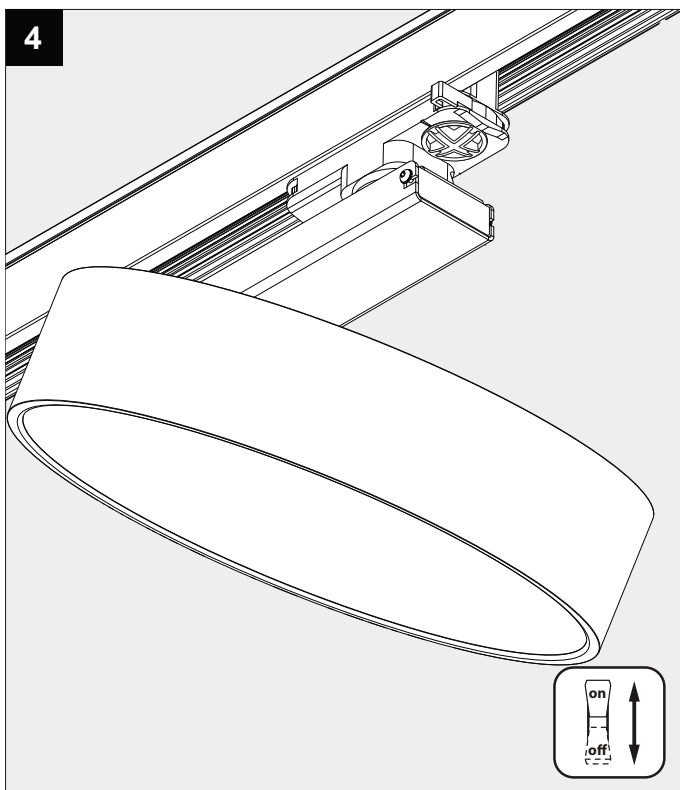

De verlichtingsbron van dit verlichtingstoestel zal enkel door de fabrikant of door de fabrikant aangestelde installateur vervangen worden.

La source lumière de cet appareil ne sera remplacée que par l'entreprise ou par un agent reconnu.

Das enthaltene Leuchtmittel sollte nur durch entsprechendes Fachpersonal ersetzt werden.

The light source contained in this luminaire shall only be replaced by the manufacturer or his service agent.

La fuente de iluminación que tiene esta luminaria sólo puede remplazarse por el fabricante o por un instalador autorizado.

La sorgente luminosa incorporata in questo apparecchio può essere sostituita solo dal produttore, da un suo centro assistenza oppure da una persona in possesso della necessaria abilitazione.

This product contains a light source of energy efficiency class E
本产品包含能效等级为 E 的光源
Этот артикул содержит источник света с энергоэффективностью класса E
يحتوي هذا المنتج على مصدر ضوء ذو كفاءة الطاقة E

E

Dit product bevat een verlichtingsbron van energie-efficiëntieklasse E
Ce produit contient une source d'éclairage de classe d'efficacité énergétique E
Dieses Produkt enthält eine Lichtquelle der Energieeffizienzklasse E
Este producto contiene una fuente de iluminación de clase de eficiencia energética E
Questo prodotto contiene una fonte di illuminazione in classe di efficienza energetica E

Replaceable (LED only) light source and control gear by a professional
(仅针对LED)光源及其控制设备只能由专业人员更换
(для СВЕТОДИОДНЫХ светильников) замена источника света и блока питания может быть произведена только квалифицированным специалистом
مصدر الضوء (إنه فقط) و معدات التحكم قائلين للتغيير بالتراف الفني المتخصص

Verlichtingsbron (enkel LED) en voorschakelapparaat kan enkel vervangen worden door een professional
La source d'éclairage (uniquement LED) et le ballast ne peut être remplacé que par un professionnel
Die Lichtquelle (nur LED) und Vorschaltgerät kann nur von einem Fachmann ausgetauscht werden
La fuente de iluminación (solo LED) solo puede ser reemplazada por un profesional
La sorgente luminosa (LED) e l'alimentatore possono essere sostituiti solo da un professionista.