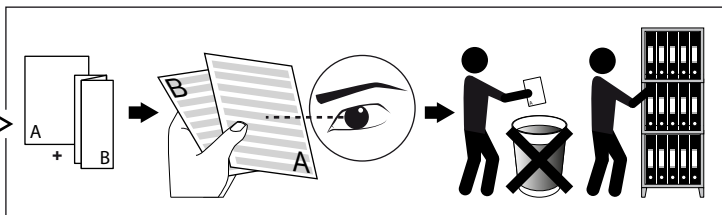

**SUPERNOVA XS PIVOT 330 ADM**

DEEL  
PARTIE  
TEIL  
PART  
PARTE  
PARTE

**A**

**REQUIRED**  
TRACK 3F DIM

200 12 4X0

I <sub>o</sub>	1050mA
P <sub>o</sub>	22W
U <sub>o</sub>	110-240V

 **IP20**  
 Beschermd tegen vaste voorwerpen die groter zijn dan 12 mm  
 Protégé contre les objets solides de plus de 12 mm  
 Geschützt gegen Festkörper größer als 12 mm  
 Protected against solid objects greater than 12 mm  
 Protegido contra objetos sólidos superiores a 12 mm  
 Protetto contro oggetti solidi più grandi di 12 mm

 Voorzien van aardingsaansluiting  
 Avec mise à la terre  
 Ausgerüstet mit Erdungsanschluss  
 Provided with grounding  
 Con la toma de tierra  
 Con presa a terra

De verlichtingsbron van dit verlichtingstoestel zal enkel door de fabrikant of door de fabrikant aangestelde installateur vervangen worden.