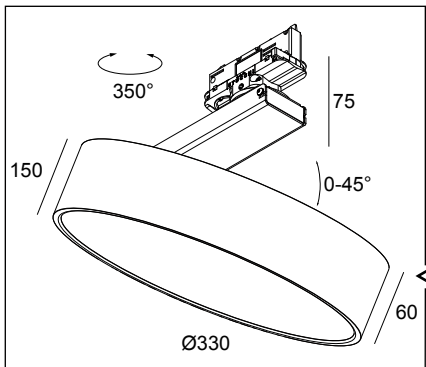

**SUPERNOVA XS PIVOT 330 ADM**

DEEL  
PARTIE  
TEIL  
PART  
PARTE  
PARTE

**A**

**REQUIRED**  
TRACK 3F DIM

200 12 4X0

I <sub>o</sub>	1050mA
P <sub>o</sub>	22W
U <sub>o</sub>	110-240V

 **IP20**  
 Beschermd tegen vaste voorwerpen die groter zijn dan 12 mm  
 Protégé contre les objets solides de plus de 12 mm  
 Geschützt gegen Festkörper größer als 12 mm  
 Protected against solid objects greater than 12 mm  
 Protegido contra objetos sólidos superiores a 12 mm  
 Protetto contro oggetti solidi più grandi di 12 mm