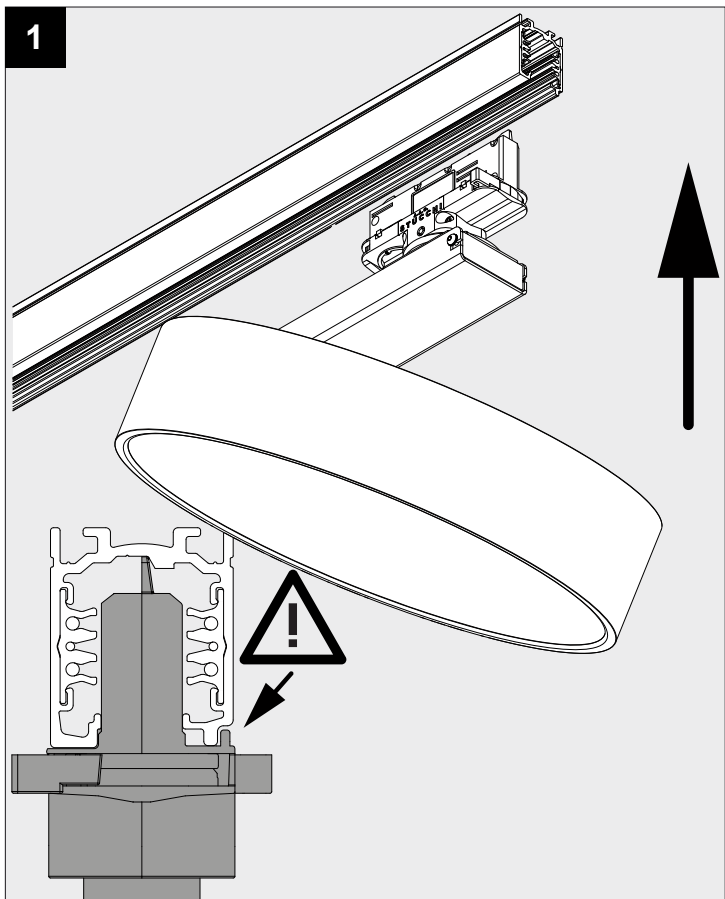

**SUPERNOVA XS PIVOT 330 ADM**

DEEL  
PARTIE  
TEIL  
PART  
PARTE  
PARTE

**A**

**REQUIRED**  
TRACK 3F DIM

200 12 4X0

I <sub>o</sub>	1050mA
P <sub>o</sub>	22W
U <sub>o</sub>	110-240V

 **IP20**  
 Beschermd tegen vaste voorwerpen die groter zijn dan 12 mm  
 Protégé contre les objets solides de plus de 12 mm  
 Geschützt gegen Festkörper größer als 12 mm  
 Protected against solid objects greater than 12 mm  
 Protegido contra objetos sólidos superiores a 12 mm  
 Protetto contro oggetti solidi più grandi di 12 mm

 Voorzien van aardingsaansluiting  
 Avec mise à la terre  
 Ausgerüstet mit Erdungsanschluss  
 Provided with grounding  
 Con la toma de tierra  
 Con presa a terra

De verlichtingsbron van dit verlichtingstoestel zal enkel door de fabrikant of door de fabrikant aangestelde installateur vervangen worden.