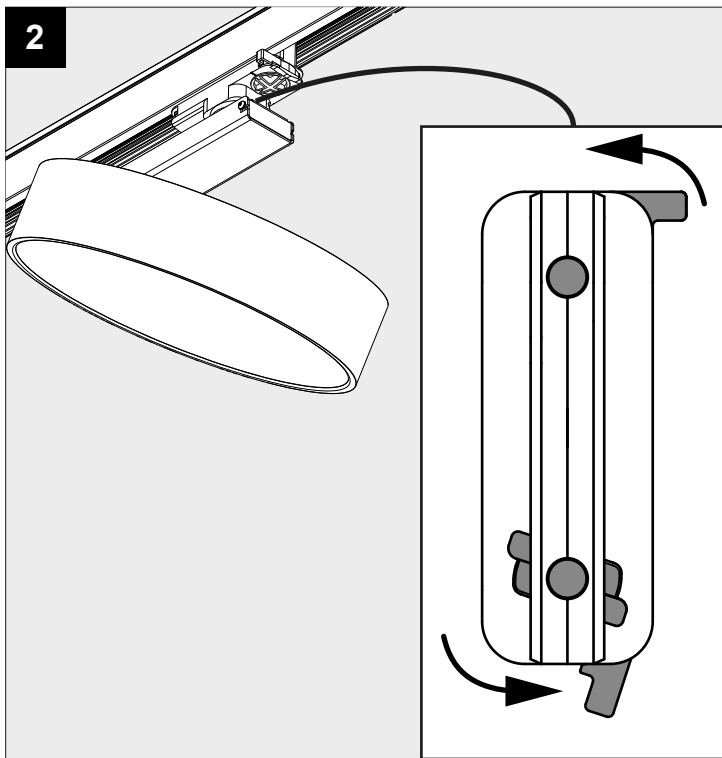

**SUPERNOVA XS PIVOT 330 ADM**

DEEL  
PARTIE  
TEIL  
PART  
PARTE  
PARTE

**A**

**REQUIRED**  
TRACK 3F DIM

200 12 4X0

I <sub>o</sub>	1050mA
P <sub>o</sub>	22W
U <sub>o</sub>	110-240V

 **IP20**  
 Beschermd tegen vaste voorwerpen die groter zijn dan 12 mm  
 Protégé contre les objets solides de plus de 12 mm  
 Geschützt gegen Festkörper größer als 12 mm  
 Protected against solid objects greater than 12 mm  
 Protegido contra objetos sólidos superiores a 12 mm  
 Protetto contro oggetti solidi più grandi di 12 mm

 Voorzien van aardingsaansluiting  
 Avec mise à la terre  
 Ausgerüstet mit Erdungsanschluss  
 Provided with grounding  
 Con la toma de tierra  
 Con presa a terra

De verlichtingsbron van dit verlichtingstoestel zal enkel door de fabrikant of door de fabrikant aangestelde installateur vervangen worden.