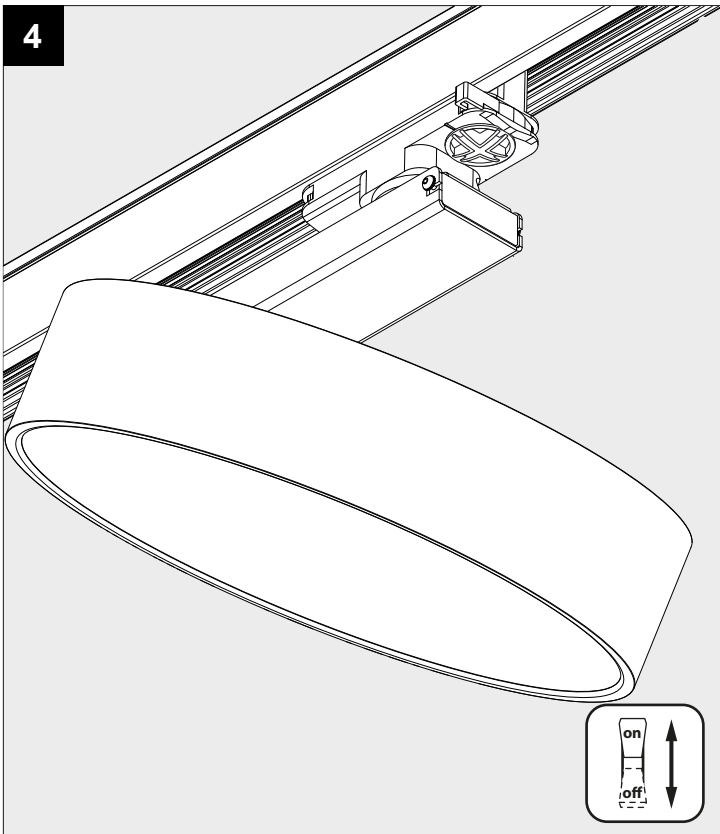

De verlichtingsbron van dit verlichtingstoestel zal enkel door de fabrikant of door de fabrikant aangestelde installateur vervangen worden.

La source lumière de cet appareil ne sera remplacée que par l'entreprise ou par un agent reconnu.

Das enthaltene Leuchtmittel sollte nur durch entsprechendes Fachpersonal ersetzt werden.

The light source contained in this luminaire shall only be replaced by the manufacturer or his service agent.

La fuente de iluminación que tiene esta luminaria sólo puede remplazarse por el fabricante o por un instalador autorizado.

La sorgente luminosa incorporata in questo apparecchio può essere sostituita solo dal produttore, da un suo centro assistenza oppure da una persona in possesso della necessaria abilitazione.