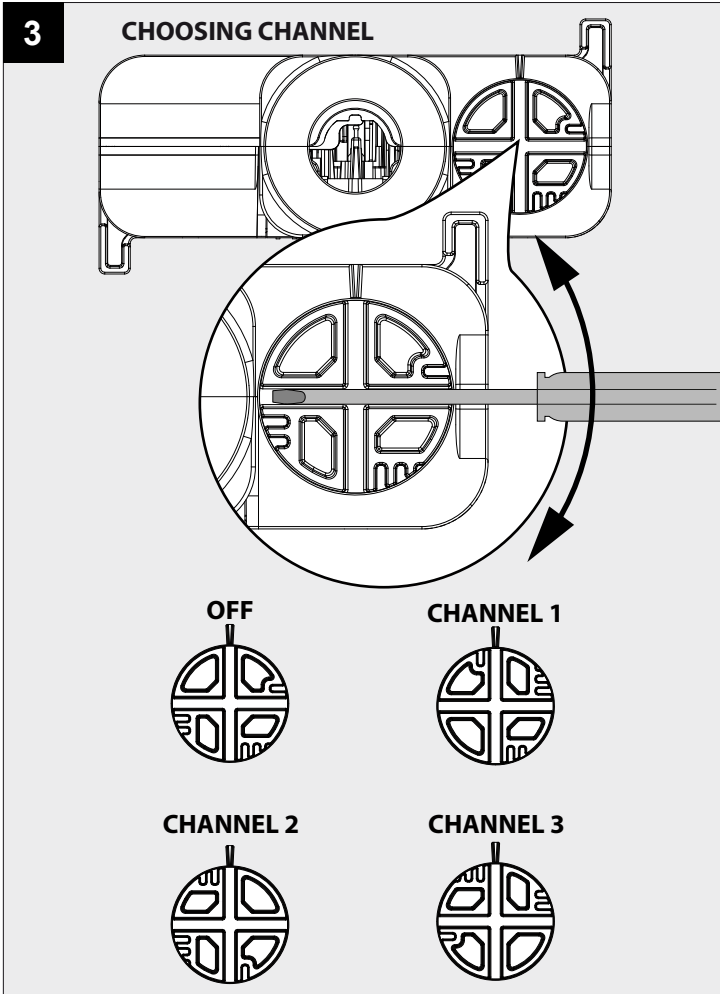

**SUPERNOVA XS PIVOT 330 ADM**

DEEL  
PARTIE  
TEIL  
PART  
PARTE  
PARTE

**A**

**REQUIRED**  
TRACK 3F DIM

200 12 4X0

I <sub>o</sub>	1050mA
P <sub>o</sub>	22W
U <sub>o</sub>	110-240V

 **IP20**  
 Beschermd tegen vaste voorwerpen die groter zijn dan 12 mm  
 Protégé contre les objets solides de plus de 12 mm  
 Geschützt gegen Festkörper größer als 12 mm  
 Protected against solid objects greater than 12 mm  
 Protegido contra objetos sólidos superiores a 12 mm  
 Protetto contro oggetti solidi più grandi di 12 mm

 Voorzien van aardingsaansluiting  
 Avec mise à la terre  
 Ausgerüstet mit Erdungsanschluss  
 Provided with grounding  
 Con la toma de tierra  
 Con presa a terra

De verlichtingsbron van dit verlichtingstoestel zal enkel door de fabrikant of door de fabrikant aangestelde installateur vervangen worden.