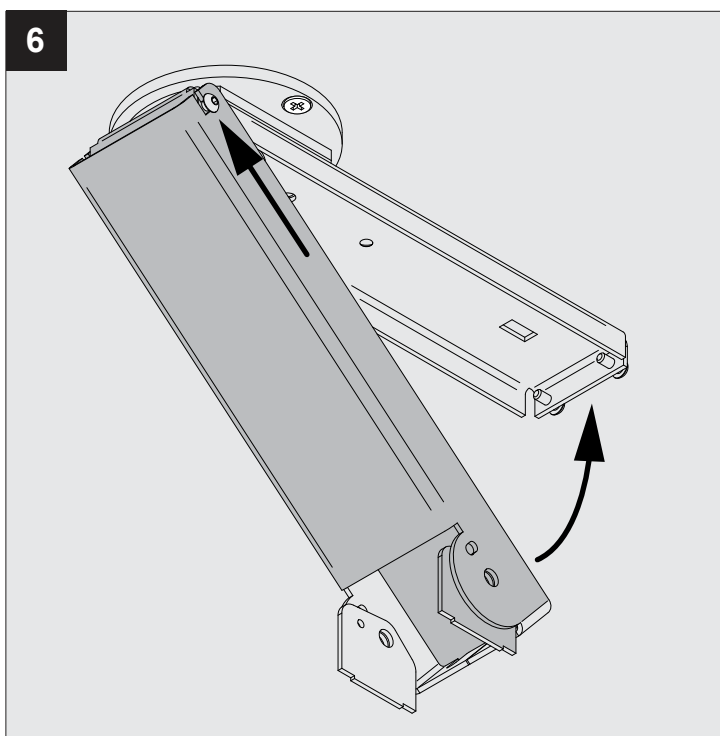

SUPERNOVA XS PIVOT 330 DIM5

DEEL
PARTIE
TEIL
PART
PARTE
PARTE

A

CABLE ENTRY $\varnothing 10$

U : 220-240V

IP40
 Beschermd tegen vaste voorwerpen die groter zijn dan 1,0 mm
 Protégé contre les objets solides de plus de 1,0 mm
 Geschützt gegen Festkörper größer als 1,0 mm
 Protected against solid objects greater than 1,0 mm
 Protegido contra objetos sólidos superiores a 1,0 mm
 Protetto contro oggetti solidi più grandi di 1,0 mm

Warning Symbol
 Voorzien van aardingsaansluiting
 Avec mise à la terre
 Ausgerüstet mit Erdungsanschluss
 Provided with grounding
 Con la toma de tierra
 Con presa a terra

De verlichtingsbron van dit verlichtingstoestel zal enkel door de fabrikant of door de fabrikant aangestelde installateur vervangen worden.