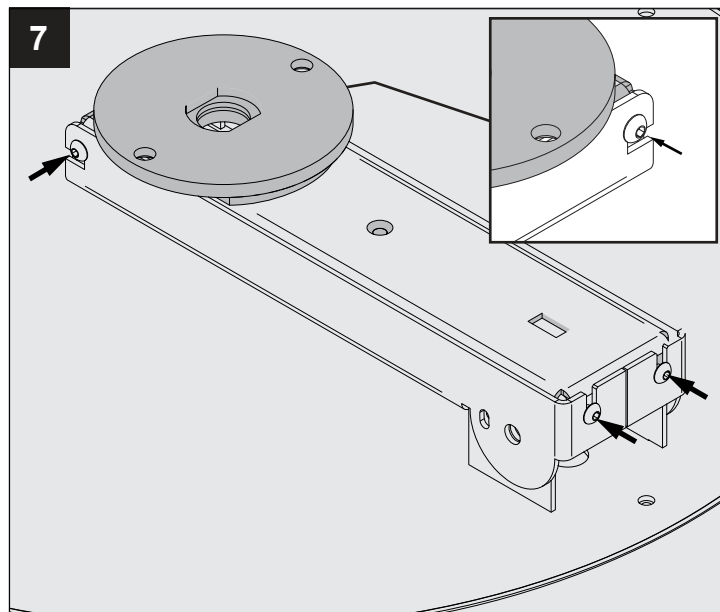

SUPERNOVA XS PIVOT 330 DIM5

DEEL
PARTIE
TEIL
PART
PARTE
PARTE

A

CABLE ENTRY $\varnothing 10$

U : 220-240V

IP40
 Beschermd tegen vaste voorwerpen die groter zijn dan 1,0 mm
 Protégé contre les objets solides de plus de 1,0 mm
 Geschützt gegen Festkörper größer als 1,0 mm
 Protected against solid objects greater than 1,0 mm
 Protegido contra objetos sólidos superiores a 1,0 mm
 Protetto contro oggetti solidi più grandi di 1,0 mm

Warning Symbol
 Voorzien van aardingsaansluiting
 Avec mise à la terre
 Ausgerüstet mit Erdungsanschluss
 Provided with grounding
 Con la toma de tierra
 Con presa a terra

De verlichtingsbron van dit verlichtingstoestel zal enkel door de fabrikant of door de fabrikant aangestelde installateur vervangen worden.