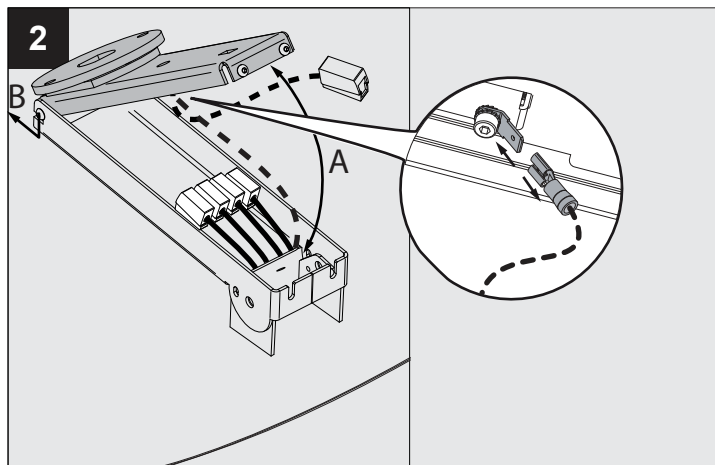

SUPERNOVA XS PIVOT 330 DIM5

DEEL
PARTIE
TEIL
PART
PARTE
PARTE

A

CABLE ENTRY $\varnothing 10$

U : 220-240V

IP40
 Beschermd tegen vaste voorwerpen die groter zijn dan 1,0 mm
 Protégé contre les objets solides de plus de 1,0 mm
 Geschützt gegen Festkörper größer als 1,0 mm
 Protected against solid objects greater than 1,0 mm
 Protegido contra objetos sólidos superiores a 1,0 mm
 Protetto contro oggetti solidi più grandi di 1,0 mm

Warning Symbol
 Voorzien van aardingsaansluiting
 Avec mise à la terre
 Ausgerüstet mit Erdungsanschluss
 Provided with grounding
 Con la toma de tierra
 Con presa a terra

De verlichtingsbron van dit verlichtingstoestel zal enkel door de fabrikant of door de fabrikant aangestelde installateur vervangen worden.