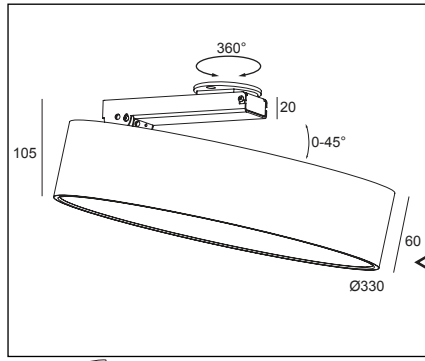

SUPERNOVA XS PIVOT 330 DIM5

DEEL
PARTIE
TEIL
PART
PARTE
PARTE

A

CABLE ENTRY $\varnothing 10$

U : 220-240V

IP40
 Beschermd tegen vaste voorwerpen die groter zijn dan 1,0 mm
 Protégé contre les objets solides de plus de 1,0 mm
 Geschützt gegen Festkörper größer als 1,0 mm
 Protected against solid objects greater than 1,0 mm
 Protegido contra objetos sólidos superiores a 1,0 mm
 Protetto contro oggetti solidi più grandi di 1,0 mm