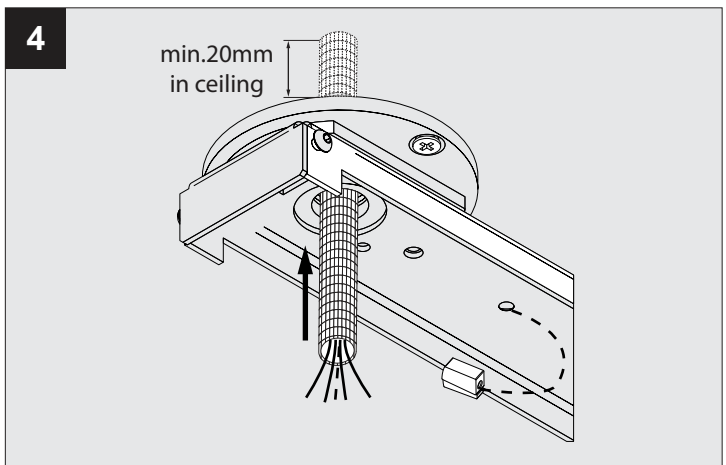

SUPERNOVA XS PIVOT 330 DIM5

DEEL
PARTIE
TEIL
PART
PARTE
PARTE

A

CABLE ENTRY $\varnothing 10$

U : 220-240V

IP40
 Beschermd tegen vaste voorwerpen die groter zijn dan 1,0 mm
 Protégé contre les objets solides de plus de 1,0 mm
 Geschützt gegen Festkörper größer als 1,0 mm
 Protected against solid objects greater than 1,0 mm
 Protegido contra objetos sólidos superiores a 1,0 mm
 Protetto contro oggetti solidi più grandi di 1,0 mm

Warning Symbol
 Voorzien van aardingsaansluiting
 Avec mise à la terre
 Ausgerüstet mit Erdungsanschluss
 Provided with grounding
 Con la toma de tierra
 Con presa a terra

De verlichtingsbron van dit verlichtingstoestel zal enkel door de fabrikant of door de fabrikant aangestelde installateur vervangen worden.