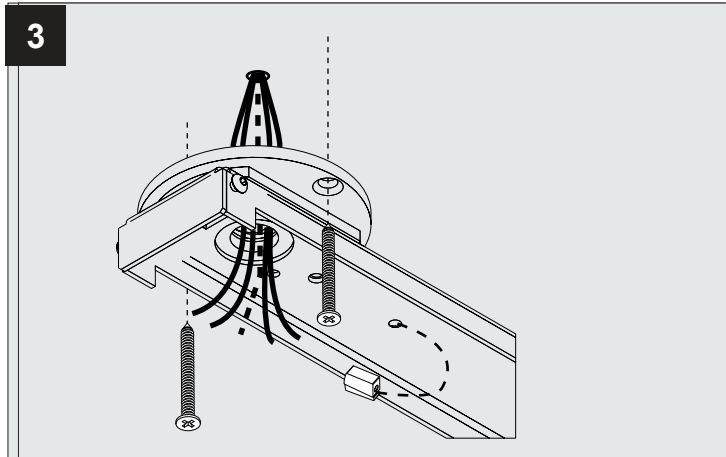

SUPERNOVA XS PIVOT 330 DIM5

DEEL
PARTIE
TEIL
PART
PARTE
PARTE

A

CABLE ENTRY $\varnothing 10$

U : 220-240V

IP40
 Beschermd tegen vaste voorwerpen die groter zijn dan 1,0 mm
 Protégé contre les objets solides de plus de 1,0 mm
 Geschützt gegen Festkörper größer als 1,0 mm
 Protected against solid objects greater than 1,0 mm
 Protegido contra objetos sólidos superiores a 1,0 mm
 Protetto contro oggetti solidi più grandi di 1,0 mm

Warning Symbol
 Voorzien van aardingsaansluiting
 Avec mise à la terre
 Ausgerüstet mit Erdungsanschluss
 Provided with grounding
 Con la toma de tierra
 Con presa a terra

De verlichtingsbron van dit verlichtingstoestel zal enkel door de fabrikant of door de fabrikant aangestelde installateur vervangen worden.