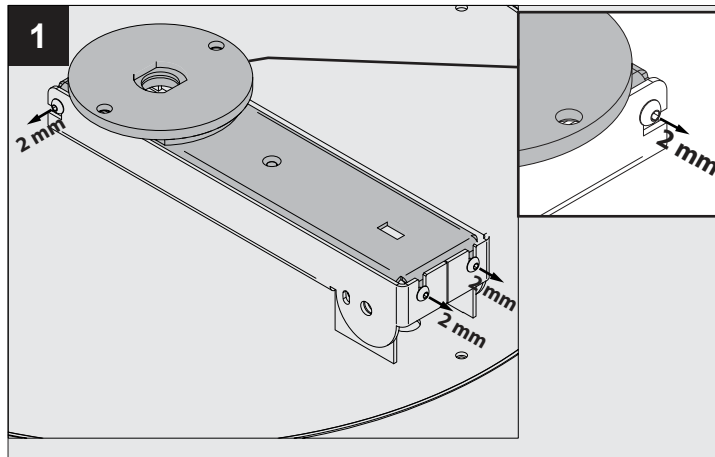

CABLE ENTRY $\varnothing 10$

U : 220-240V

IP40
Beschermd tegen vaste voorwerpen die groter zijn dan 1,0 mm
Protégé contre les objets solides de plus de 1,0 mm
Geschützt gegen Festkörper größer als 1,0 mm
Protected against solid objects greater than 1,0 mm
Protegido contra objetos sólidos superiores a 1,0 mm
Protetto contro oggetti solidi più grandi di 1,0 mm

Warning Symbol
Voorzien van aardingsaansluiting
Avec mise à la terre
Ausgerüstet mit Erdungsanschluss
Provided with grounding
Con la toma de tierra
Con presa a terra