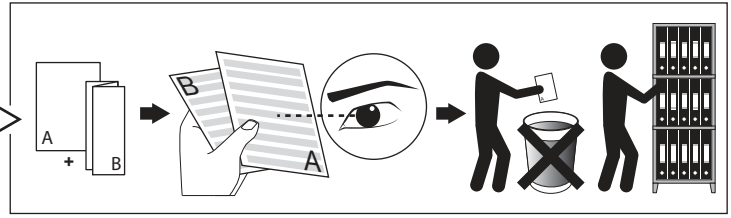

SUPERNOVA XS PIVOT 330 DIM5

DEEL
PARTIE
TEIL
PART
PARTE
PARTE

A

CABLE ENTRY $\varnothing 10$

U : 220-240V

IP40
 Beschermd tegen vaste voorwerpen die groter zijn dan 1,0 mm
 Protégé contre les objets solides de plus de 1,0 mm
 Geschützt gegen Festkörper größer als 1,0 mm
 Protected against solid objects greater than 1,0 mm
 Protegido contra objetos sólidos superiores a 1,0 mm
 Protetto contro oggetti solidi più grandi di 1,0 mm

Warning Symbol
 Voorzien van aardingsaansluiting
 Avec mise à la terre
 Ausgerüstet mit Erdungsanschluss
 Provided with grounding
 Con la toma de tierra
 Con presa a terra

De verlichtingsbron van dit verlichtingstoestel zal enkel door de fabrikant of door de fabrikant aangestelde installateur vervangen worden.