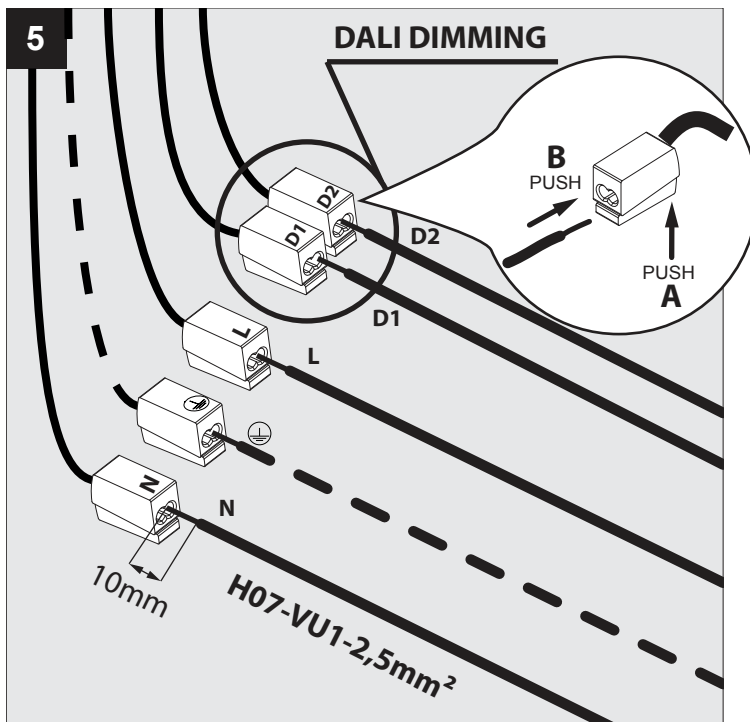

SUPERNOVA XS PIVOT 330 DIM5

DEEL
PARTIE
TEIL
PART
PARTE
PARTE

A

CABLE ENTRY $\varnothing 10$

U : 220-240V

IP40
 Beschermd tegen vaste voorwerpen die groter zijn dan 1,0 mm
 Protégé contre les objets solides de plus de 1,0 mm
 Geschützt gegen Festkörper größer als 1,0 mm
 Protected against solid objects greater than 1,0 mm
 Protegido contra objetos sólidos superiores a 1,0 mm
 Protetto contro oggetti solidi più grandi di 1,0 mm

Warning Symbol
 Voorzien van aardingsaansluiting
 Avec mise à la terre
 Ausgerüstet mit Erdungsanschluss
 Provided with grounding
 Con la toma de tierra
 Con presa a terra

De verlichtingsbron van dit verlichtingstoestel zal enkel door de fabrikant of door de fabrikant aangestelde installateur vervangen worden.