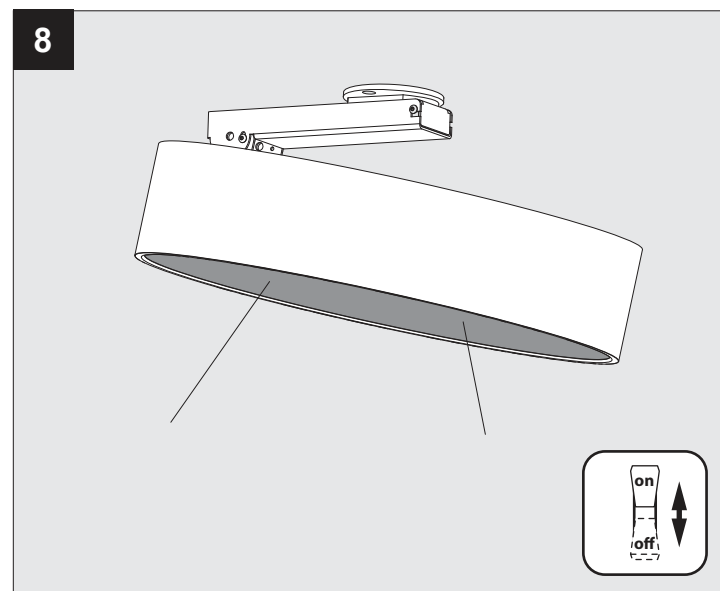

SUPERNOVA XS PIVOT 330 DIM5

DEEL
PARTIE
TEIL
PART
PARTE
PARTE

A

CABLE ENTRY $\varnothing 10$

U : 220-240V

IP40
 Beschermd tegen vaste voorwerpen die groter zijn dan 1,0 mm
 Protégé contre les objets solides de plus de 1,0 mm
 Geschützt gegen Festkörper größer als 1,0 mm
 Protected against solid objects greater than 1,0 mm
 Protegido contra objetos sólidos superiores a 1,0 mm
 Protetto contro oggetti solidi più grandi di 1,0 mm

Warning Symbol
 Voorzien van aardingsaansluiting
 Avec mise à la terre
 Ausgerüstet mit Erdungsanschluss
 Provided with grounding
 Con la toma de tierra
 Con presa a terra

De verlichtingsbron van dit verlichtingstoestel zal enkel door de fabrikant of door de fabrikant aangestelde installateur vervangen worden.