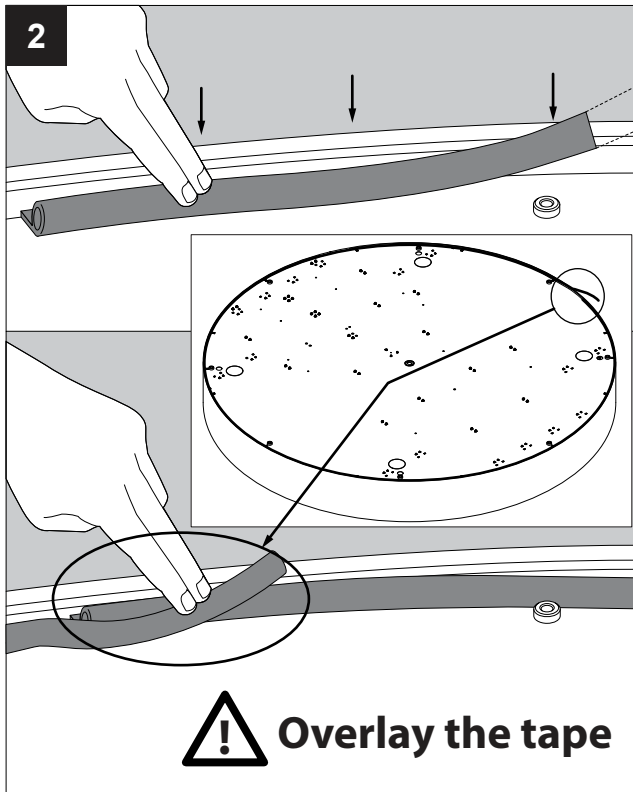

SUPERNOVA LINE 9583 PR DIM1

DEEL
PARTIE
TEIL
PART
PARTE
PARTE

A

CAUTION!

min. 2 persons needed during installation

IP20 12,7

IP20

Beschermtd tegen vaste voorwerpen die groter zijn dan 12 mm
 Protégé contre les objets solides de plus de 12 mm
 Geschützt gegen Festkörper größer als 12 mm
 Protected against solid objects greater than 12 mm
 Protegido contra objetos sólidos superiores a 12 mm
 Protetto contro oggetti solidi più grandi di 12 mm

+ SUSPENSION SET 18 3m ED1 328 18 43 ED1

U: 220-240V

1

FLAT SIDES PC

1

FLAT SIDES PC

CEILING SURFACE MOUNTED

CEILING SURFACE SUSPENDED