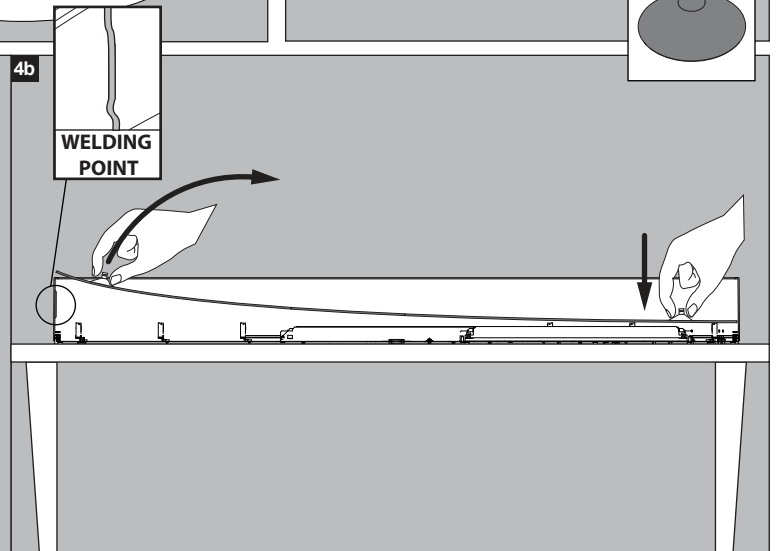

HOW TO REMOVE THE LENS?