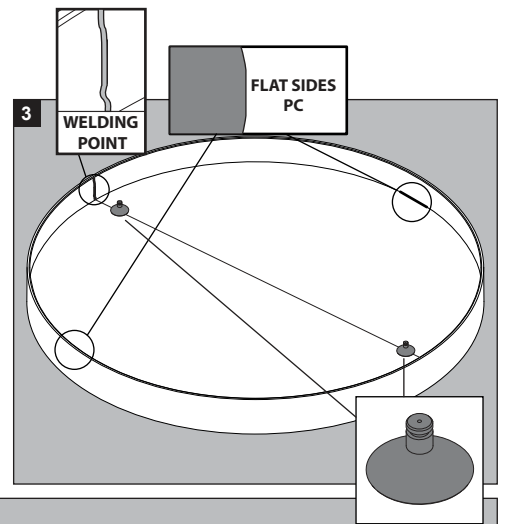

HOW TO REMOVE THE LENS?