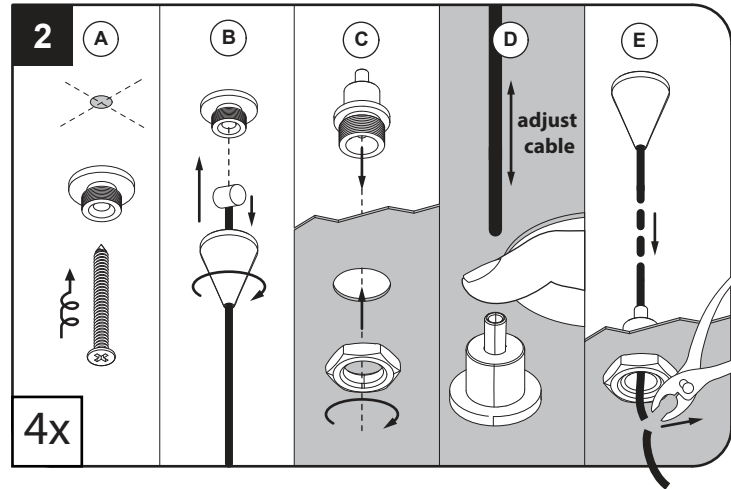

+ SUSPENSION SET 18 3m ED1 328 18 43 ED1

U: 220-240V

1

FLAT SIDES PC

1

FLAT SIDES PC

CEILING SURFACE MOUNTED

CEILING SURFACE SUSPENDED

CEILING SURFACE MOUNTED

CEILING SURFACE SUSPENDED

De verlichtingsbron van dit verlichtingstoestel zal enkel door de fabrikant of door de fabrikant aangestelde installateur vervangen worden.

La source lumière de cet appareil ne sera remplacée que par l'entreprise ou par un agent reconnu.