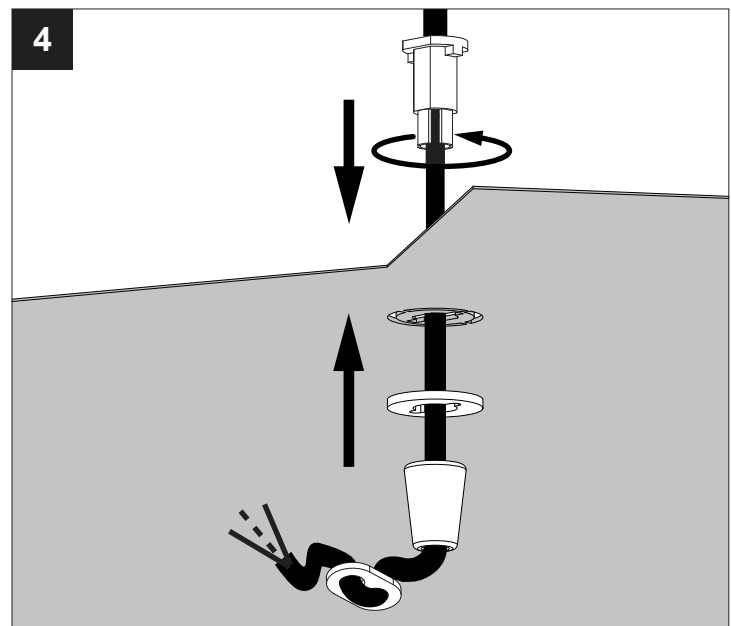

SUPERNOVA LINE 9583 PR DIM1

DEEL
PARTIE
TEIL
PART
PARTE
PARTE

A

CAUTION!

min. 2 persons needed during installation

IP20 12,7

IP20

Beschermtd tegen vaste voorwerpen die groter zijn dan 12 mm
 Protégé contre les objets solides de plus de 12 mm
 Geschützt gegen Festkörper größer als 12 mm
 Protected against solid objects greater than 12 mm
 Protegido contra objetos sólidos superiores a 12 mm
 Protetto contro oggetti solidi più grandi di 12 mm

+ SUSPENSION SET 18 3m ED1 328 18 43 ED1

U: 220-240V

1

FLAT SIDES PC

1

FLAT SIDES PC

CEILING SURFACE MOUNTED

CEILING SURFACE SUSPENDED