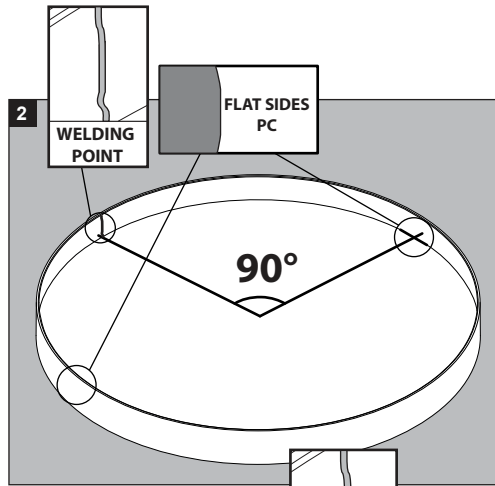

HOW TO REMOVE THE LENS?