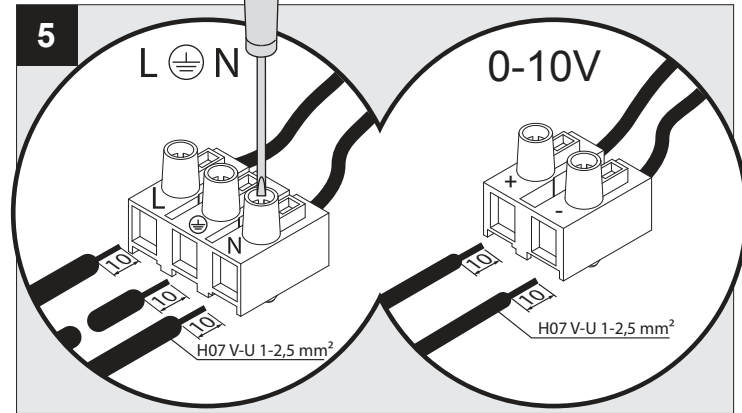

CEILING SURFACE SUSPENDED

De verlichtingsbron van dit verlichtingstoestel zal enkel door de fabrikant of door de fabrikant aangestelde installateur vervangen worden.

La source lumière de cet appareil ne sera remplacée que par l'entreprise ou par un agent reconnu.

Das enthaltene Leuchtmittel sollte nur durch entsprechendes Fachpersonal ersetzt werden.

The light source contained in this luminaire shall only be replaced by the manufacturer or his service agent.

La fuente de iluminación que tiene esta luminaria sólo puede remplazarse por el fabricante o por un instalador autorizado.

La sorgente luminosa incorporata in questo apparecchio può essere sostituita solo dal produttore, da un suo centro assistenza oppure da una persona in possesso della necessaria abilitazione.