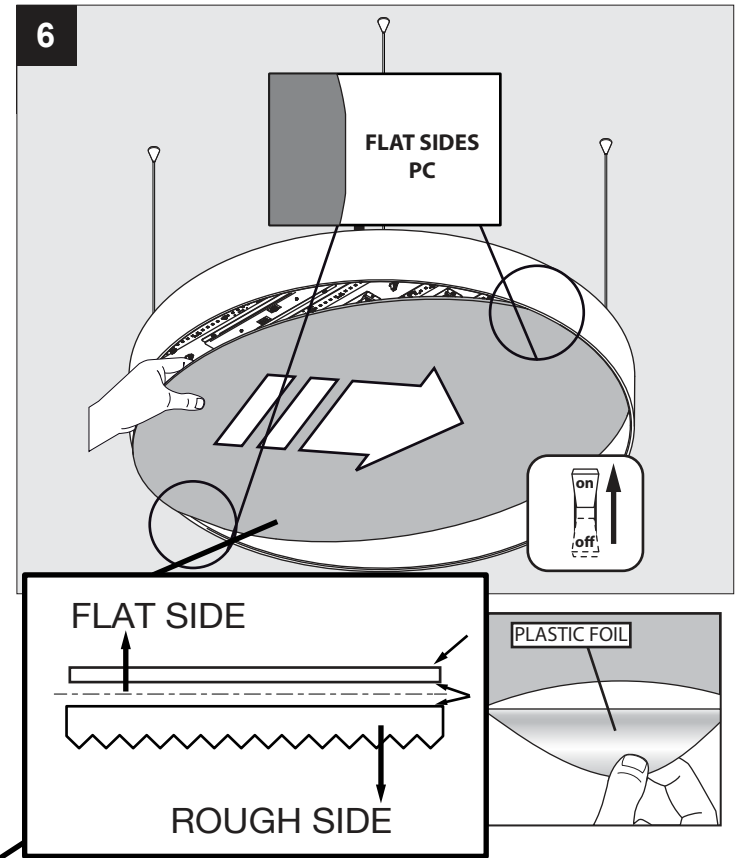

CEILING SURFACE SUSPENDED

De verlichtingsbron van dit verlichtingstoestel zal enkel door de fabrikant of door de fabrikant aangestelde installateur vervangen worden.

La source lumière de cet appareil ne sera remplacée que par l'entreprise ou par un agent reconnu.

Das enthaltene Leuchtmittel sollte nur durch entsprechendes Fachpersonal ersetzt werden.

The light source contained in this luminaire shall only be replaced by the manufacturer or his service agent.

La fuente de iluminación que tiene esta luminaria sólo puede remplazarse por el fabricante o por un instalador autorizado.

La sorgente luminosa incorporata in questo apparecchio può essere sostituita solo dal produttore, da un suo centro assistenza oppure da una persona in possesso della necessaria abilitazione.