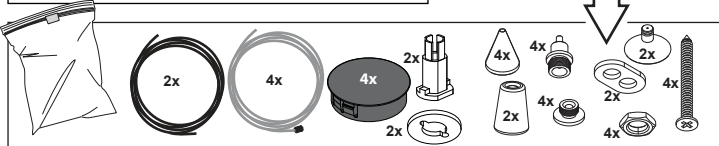

CAUTION!

min. 2 persons needed during installation

Installation Instruction

SUPERNOVA LINE 6583 DOWN-UP PR ED5

DEEL
PARTIE
TEIL
PART
PARTE
PARTE

A

U: 220-240V

IP20

Beschermtd tegen vaste voorwerpen die groter zijn dan 12 mm
 Protégé contre les objets solides de plus de 12 mm
 Geschützt gegen Festkörper größer als 12 mm
 Protected against solid objects greater than 12 mm
 Protegido contra objetos sólidos superiores a 12 mm
 Protetto contro oggetti solidi più grandi di 12 mm