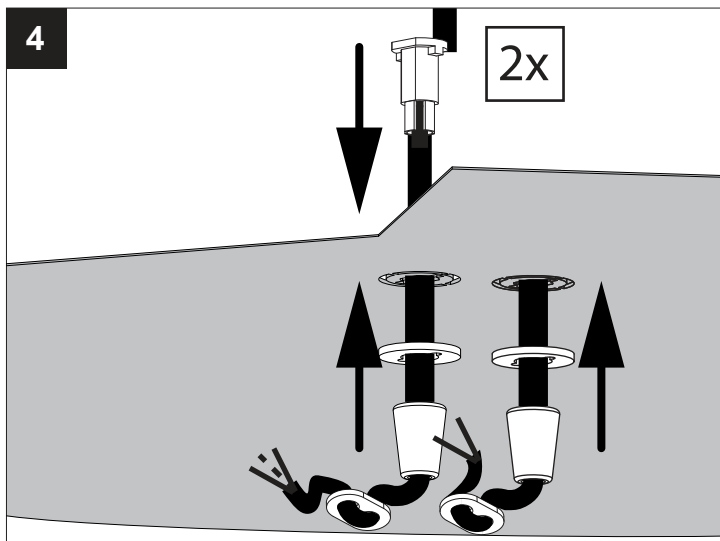

De verlichtingsbron van dit verlichtingstoestel zal enkel door de fabrikant of door de fabrikant aangestelde installateur vervangen worden.

La source lumière de cet appareil ne sera remplacée que par l'entreprise ou par un agent reconnu.

Das enthaltene Leuchtmittel sollte nur durch entsprechendes Fachpersonal ersetzt werden.

The light source contained in this luminaire shall only be replaced by the manufacturer or his service agent.

La fuente de iluminación que tiene esta luminaria sólo puede remplazarse por el fabricante o por un instalador autorizado.

La sorgente luminosa incorporata in questo apparecchio può essere sostituita solo dal produttore, da un suo centro assistenza oppure da una persona in possesso della necessaria abilitazione.