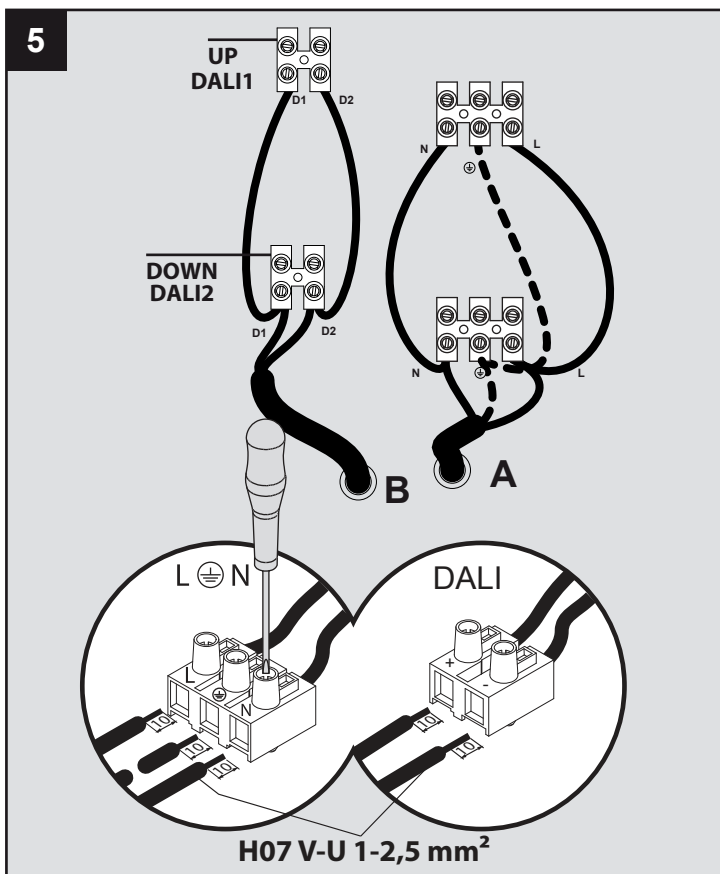

CAUTION!

min. 2 persons needed during installation

Installation Instruction

SUPERNOVA LINE 6583 DOWN-UP PR ED5

DEEL
PARTIE
TEIL
PART
PARTE
PARTE

A

U: 220-240V

IP20

Voorzien van aardingsaansluiting
 Avec mise à la terre
 Ausgerüstet mit Erdungsanschluss
 Provided with grounding
 Con la toma de tierra
 Con presa a terra

De verlichtingsbron van dit verlichtingstoestel zal enkel door de fabrikant of door de fabrikant aangestelde installateur vervangen worden.

HOW TO REMOVE THE LENS?

HOW TO PUT THE LENS BACK?