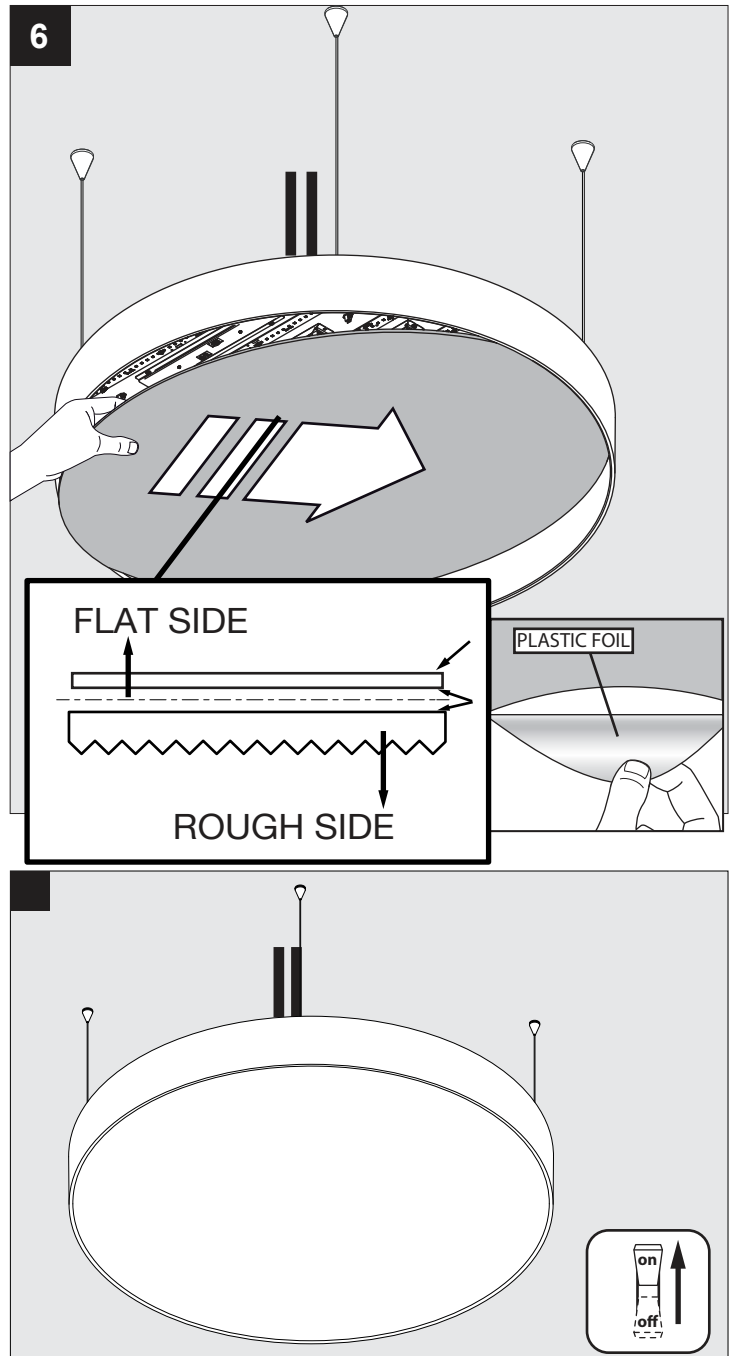

De verlichtingsbron van dit verlichtingstoestel zal enkel door de fabrikant of door de fabrikant aangestelde installateur vervangen worden.

La source lumière de cet appareil ne sera remplacée que par l'entreprise ou par un agent reconnu.

Das enthaltene Leuchtmittel sollte nur durch entsprechendes Fachpersonal ersetzt werden.

The light source contained in this luminaire shall only be replaced by the manufacturer or his service agent.

La fuente de iluminación que tiene esta luminaria sólo puede remplazarse por el fabricante o por un instalador autorizado.

La sorgente luminosa incorporata in questo apparecchio può essere sostituita solo dal produttore, da un suo centro assistenza oppure da una persona in possesso della necessaria abilitazione.