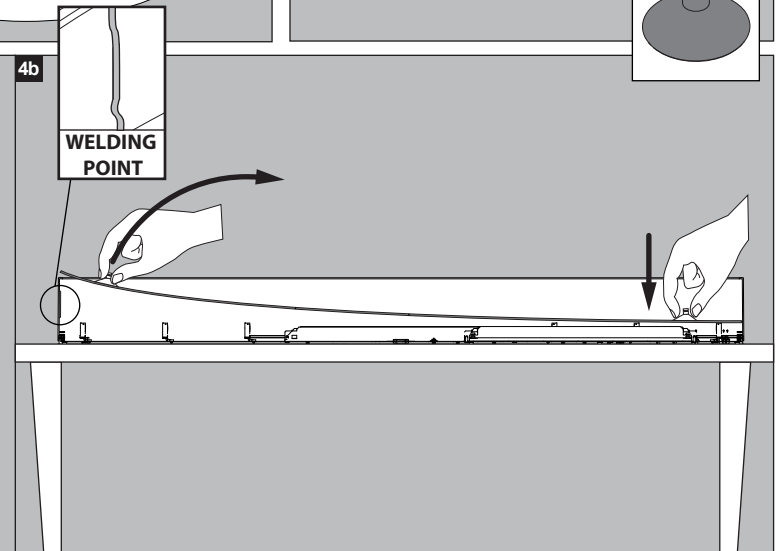

HOW TO REMOVE THE LENS?