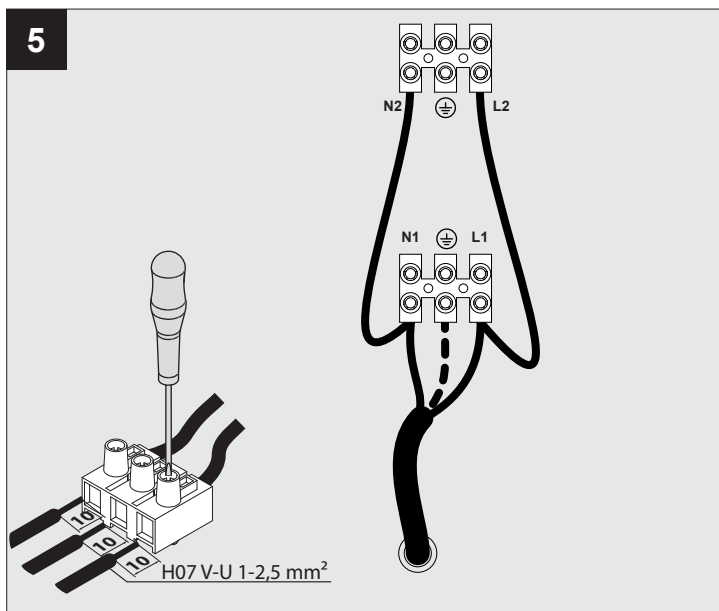

SUPERNOVA LINE 9583 DOWN-UP

DEEL
PARTIE
TEIL
PART
PARTE
PARTE

A

U: 220-240V

De verlichtingsbron van dit verlichtingstoestel zal enkel door de fabrikant of door de fabrikant aangestelde installateur vervangen worden.

HOW TO REMOVE THE LENS?

HOW TO PUT THE LENS BACK?