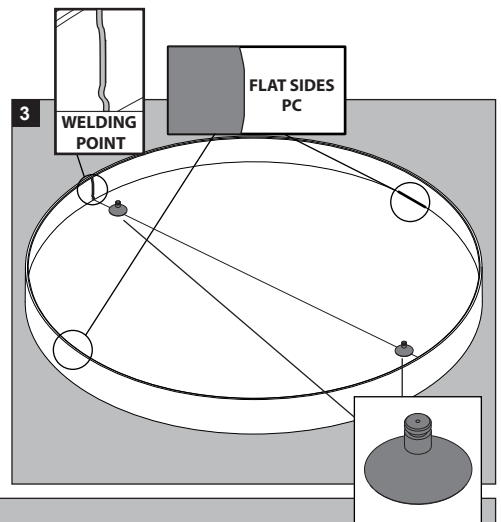

HOW TO REMOVE THE LENS?