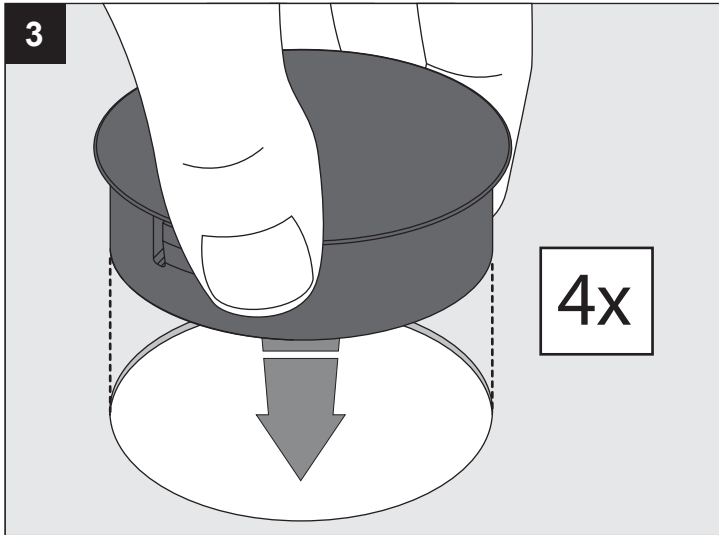

SUPERNOVA LINE 9583 DOWN-UP

DEEL
PARTIE
TEIL
PART
PARTE
PARTE

A

U: 220-240V

De verlichtingsbron van dit verlichtingstoestel zal enkel door de fabrikant of door de fabrikant aangestelde installateur vervangen worden.