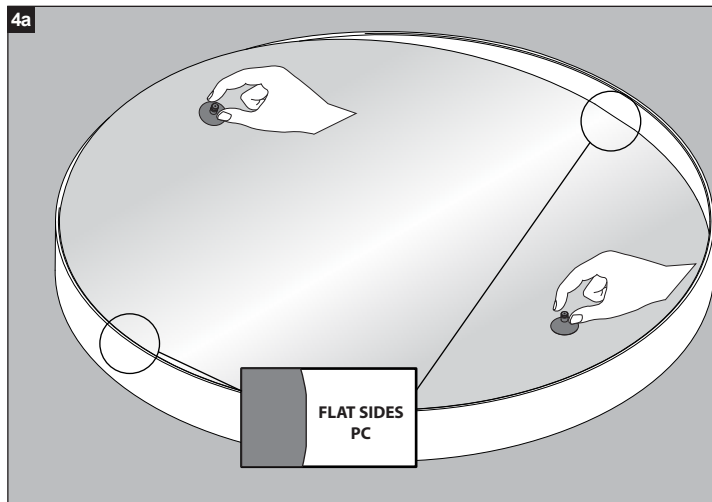

HOW TO REMOVE THE LENS?