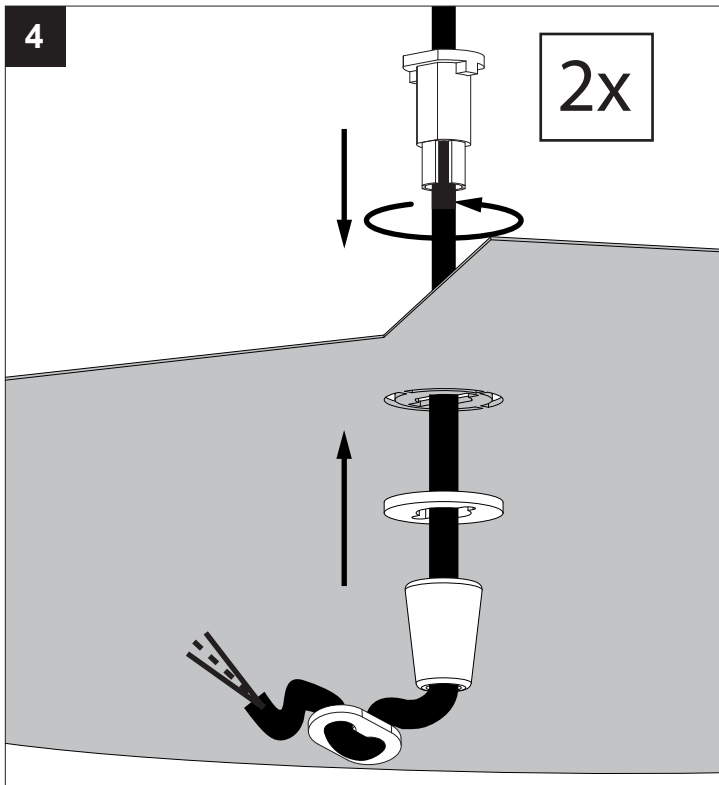

SUPERNOVA LINE 9583 DOWN-UP

DEEL
PARTIE
TEIL
PART
PARTE
PARTE

A

U: 220-240V

De verlichtingsbron van dit verlichtingstoestel zal enkel door de fabrikant of door de fabrikant aangestelde installateur vervangen worden.

HOW TO REMOVE THE LENS?

HOW TO PUT THE LENS BACK?