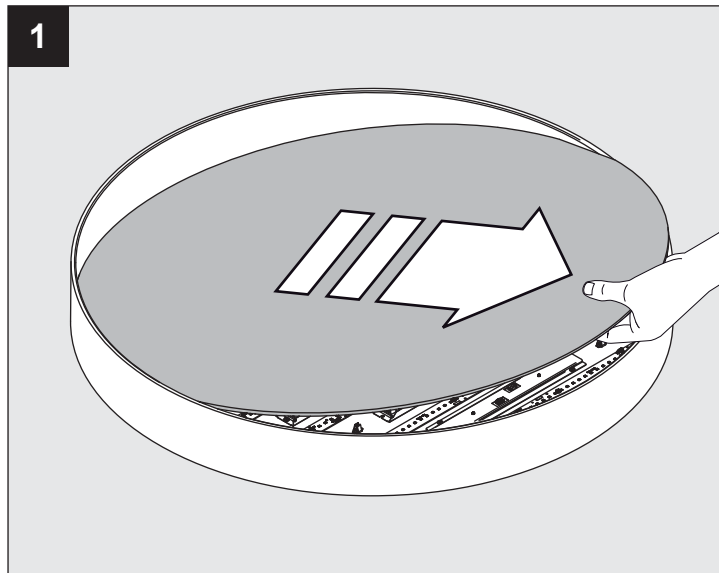

SUPERNOVA LINE 9583 DOWN-UP

DEEL
PARTIE
TEIL
PART
PARTE
PARTE

A

U: 220-240V

De verlichtingsbron van dit verlichtingstoestel zal enkel door de fabrikant of door de fabrikant aangestelde installateur vervangen worden.