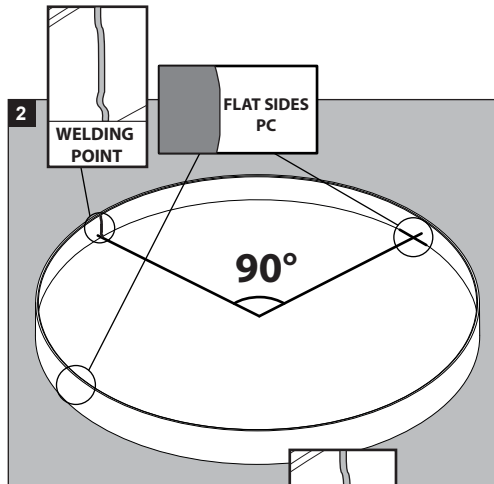

HOW TO REMOVE THE LENS?