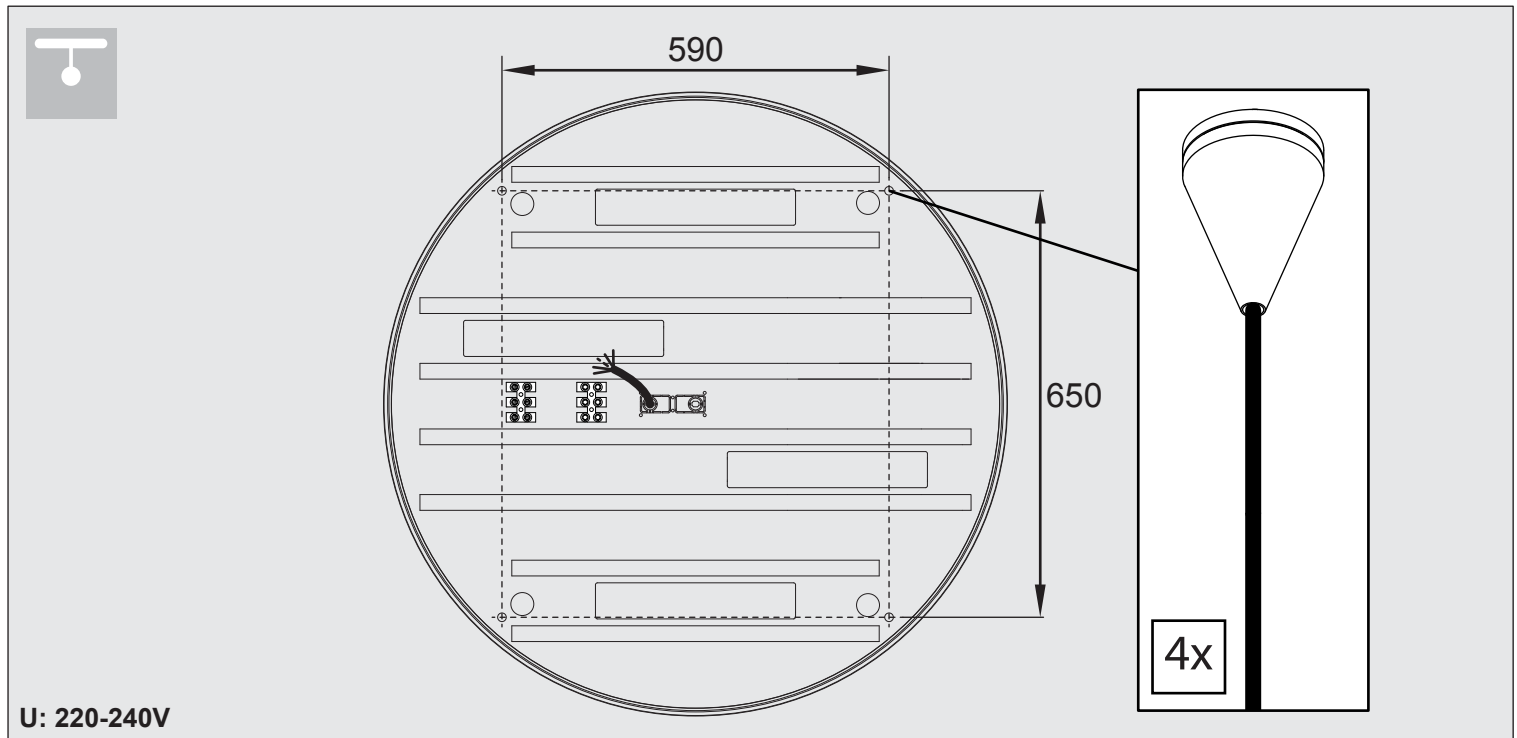

SUPERNOVA LINE 9583 DOWN-UP

DEEL
PARTIE
TEIL
PART
PARTE
PARTE

A

U: 220-240V

De verlichtingsbron van dit verlichtingstoestel zal enkel door de fabrikant of door de fabrikant aangestelde installateur vervangen worden.