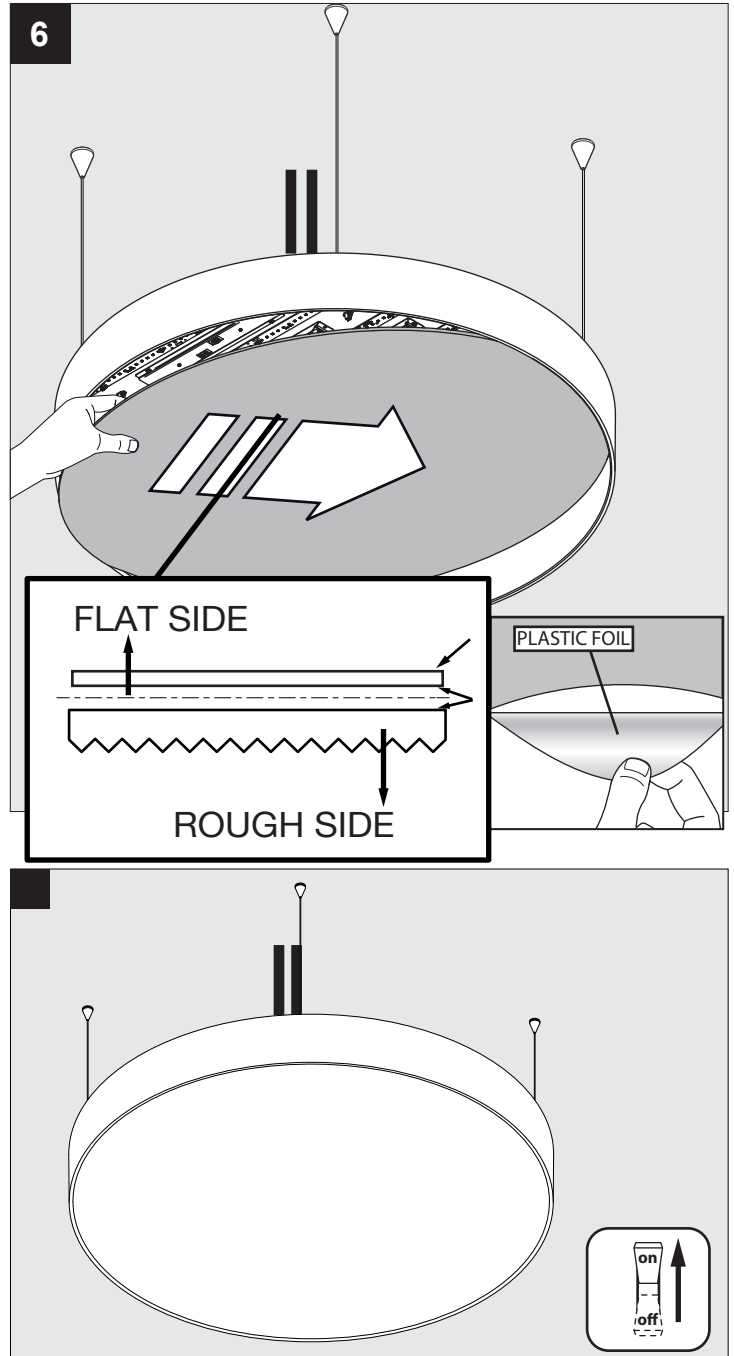

SUPERNOVA LINE 9583 DOWN-UP

DEEL
PARTIE
TEIL
PART
PARTE
PARTE

A

U: 220-240V

De verlichtingsbron van dit verlichtingstoestel zal enkel door de fabrikant of door de fabrikant aangestelde installateur vervangen worden.

HOW TO REMOVE THE LENS?

HOW TO PUT THE LENS BACK?