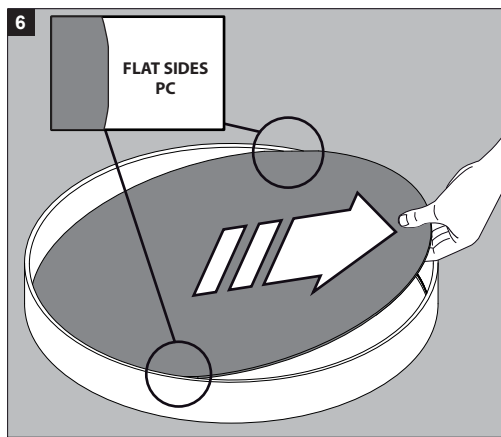

HOW TO REMOVE THE LENS?