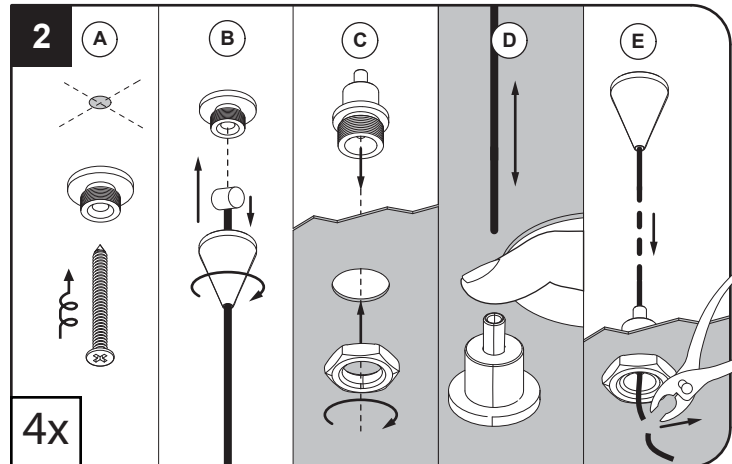

SUPERNOVA LINE 9583 DOWN-UP

DEEL
PARTIE
TEIL
PART
PARTE
PARTE

A

U: 220-240V

De verlichtingsbron van dit verlichtingstoestel zal enkel door de fabrikant of door de fabrikant aangestelde installateur vervangen worden.

HOW TO REMOVE THE LENS?

HOW TO PUT THE LENS BACK?