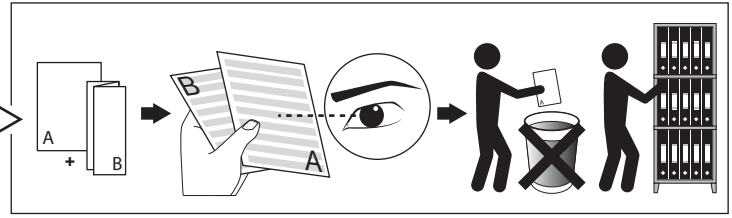

SUPERNOVA LINE 9583 DOWN-UP

DEEL
PARTIE
TEIL
PART
PARTE
PARTE

A

U: 220-240V

De verlichtingsbron van dit verlichtingstoestel zal enkel door de fabrikant of door de fabrikant aangestelde installateur vervangen worden.