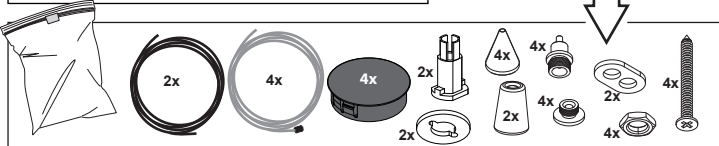

SUPERNOVA LINE 9583 DOWN-UP

DEEL
PARTIE
TEIL
PART
PARTE
PARTE

A

U: 220-240V

De verlichtingsbron van dit verlichtingstoestel zal enkel door de fabrikant of door de fabrikant aangestelde installateur vervangen worden.