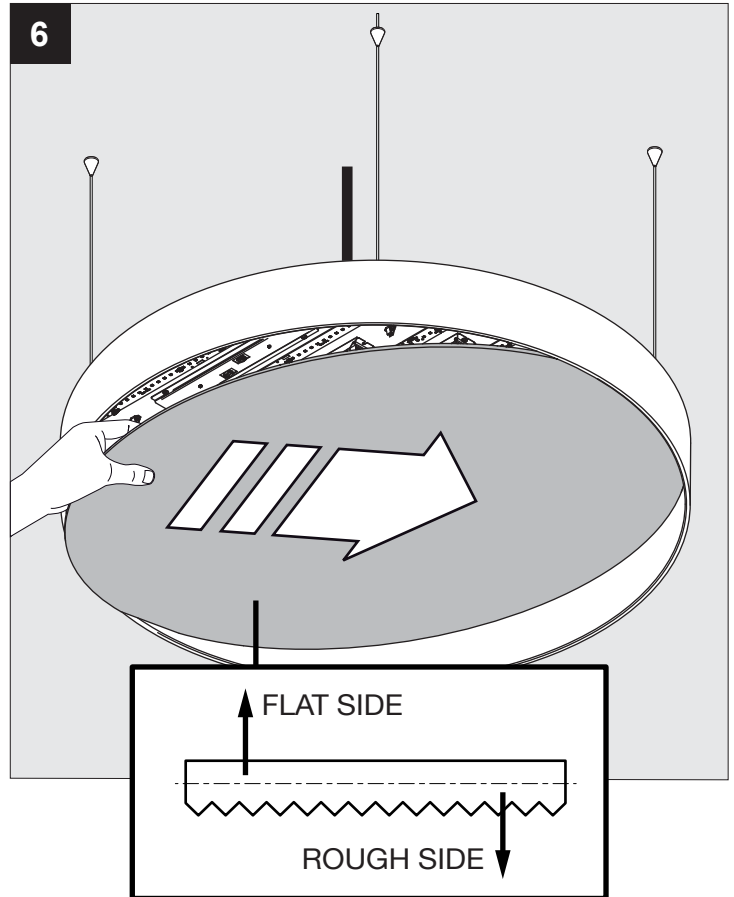

SUPERNOVA LINE 9583 DOWN-UP PRISMATIC

DEEL
PARTIE
TEIL
PART
PARTE
PARTE

A

U : 220-240V

De verlichtingsbron van dit verlichtingstoestel zal enkel door de fabrikant of door de fabrikant aangestelde installateur vervangen worden.