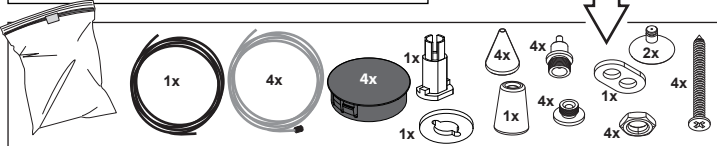

SUPERNOVA LINE 9583 DOWN-UP PRISMATIC

DEEL
PARTIE
TEIL
PART
PARTE
PARTE

A

U : 220-240V

De verlichtingsbron van dit verlichtingstoestel zal enkel door de fabrikant of door de fabrikant aangestelde installateur vervangen worden.