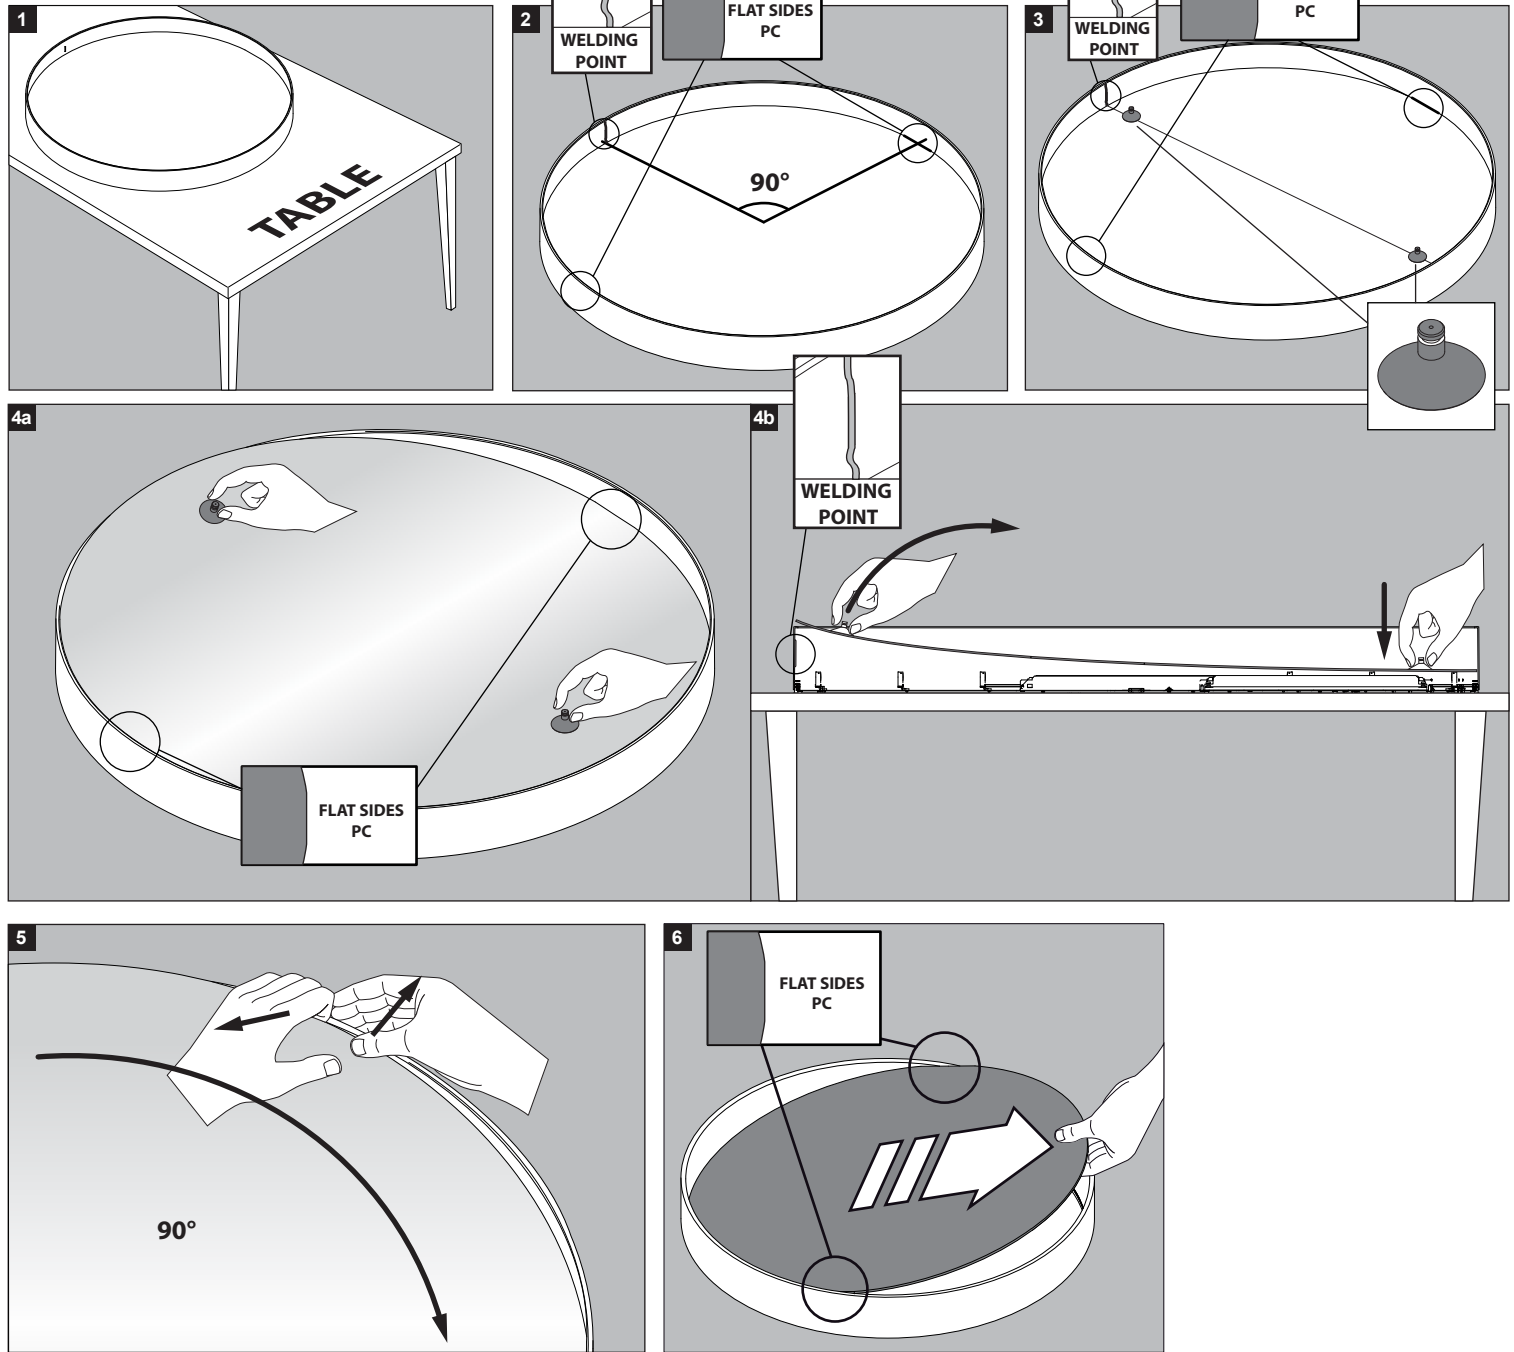

SUPERNOVA LINE 9583 DOWN-UP PRISMATIC

DEEL
PARTIE
TEIL
PART
PARTE
PARTE

A

U : 220-240V

De verlichtingsbron van dit verlichtingstoestel zal enkel door de fabrikant of door de fabrikant aangestelde installateur vervangen worden.

HOW TO REMOVE THE LENS?

HOW TO PUT THE LENS BACK?