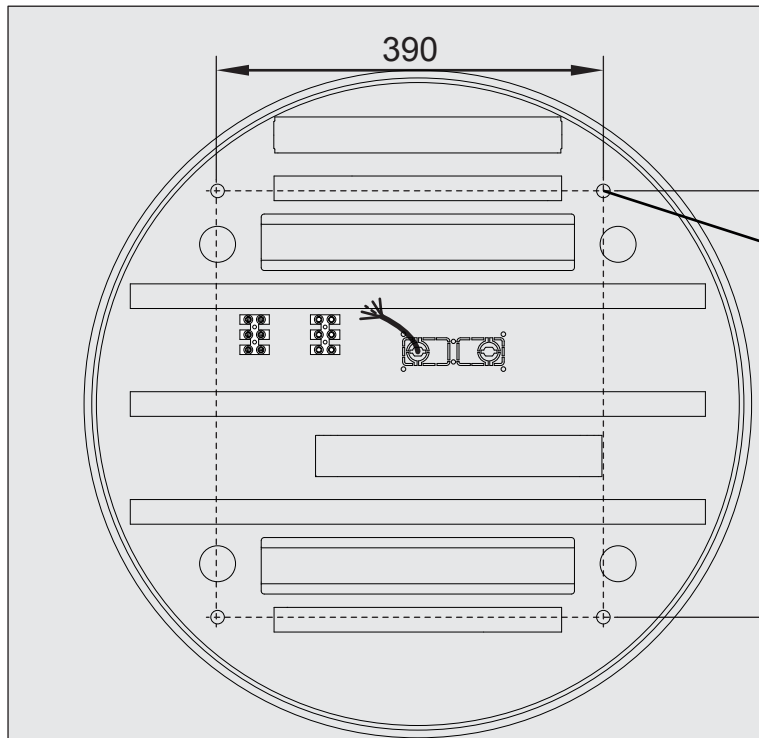

SUPERNOVA LINE 9583 DOWN-UP PRISMATIC

DEEL
PARTIE
TEIL
PART
PARTE
PARTE

A

U : 220-240V

De verlichtingsbron van dit verlichtingstoestel zal enkel door de fabrikant of door de fabrikant aangestelde installateur vervangen worden.