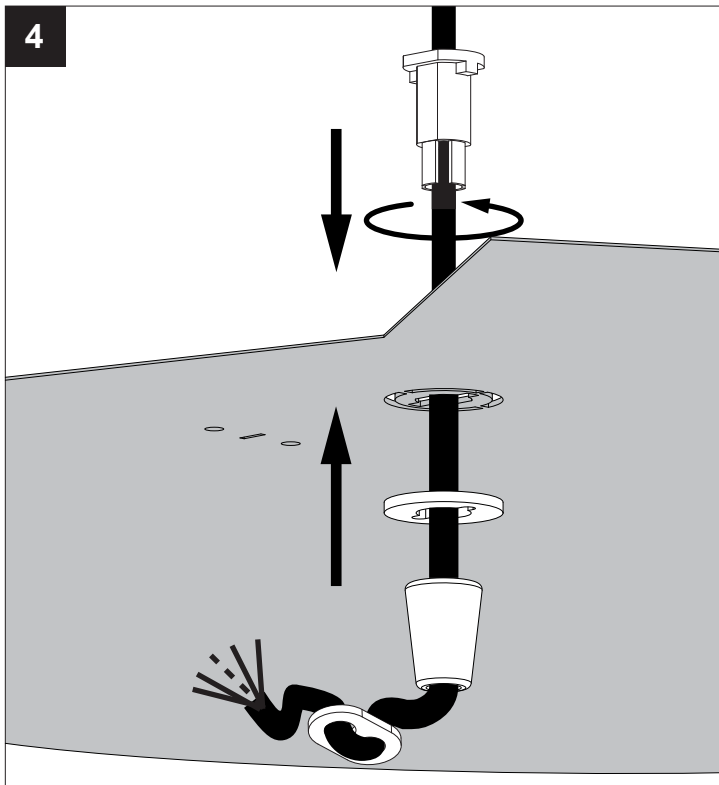

SUPERNOVA LINE 9583 DOWN-UP PRISMATIC

DEEL
PARTIE
TEIL
PART
PARTE
PARTE

A

U : 220-240V

De verlichtingsbron van dit verlichtingstoestel zal enkel door de fabrikant of door de fabrikant aangestelde installateur vervangen worden.

HOW TO REMOVE THE LENS?

HOW TO PUT THE LENS BACK?