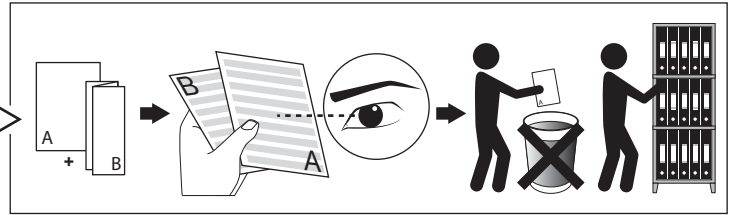

SUPERNOVA LINE 9583 DOWN-UP PRISMATIC

DEEL
PARTIE
TEIL
PART
PARTE
PARTE

A

U : 220-240V

De verlichtingsbron van dit verlichtingstoestel zal enkel door de fabrikant of door de fabrikant aangestelde installateur vervangen worden.