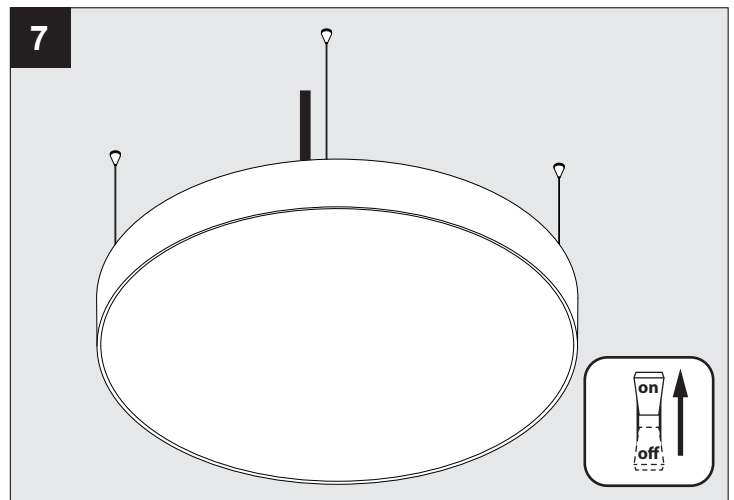

SUPERNOVA LINE 9583 DOWN-UP PRISMATIC

DEEL
PARTIE
TEIL
PART
PARTE
PARTE

A

U : 220-240V

De verlichtingsbron van dit verlichtingstoestel zal enkel door de fabrikant of door de fabrikant aangestelde installateur vervangen worden.