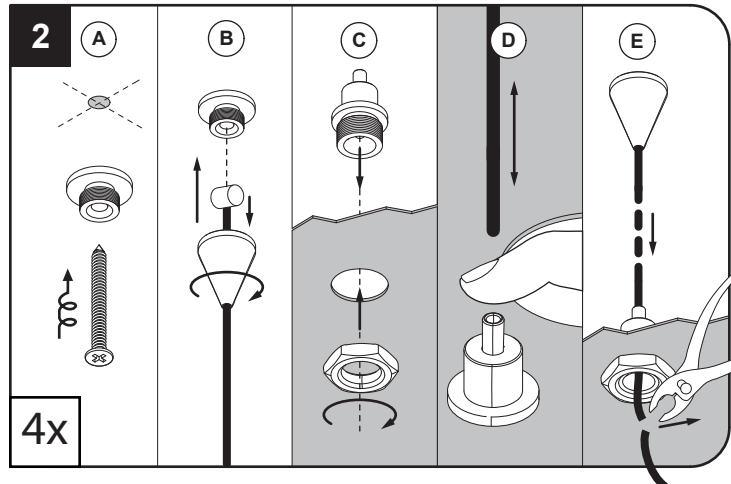

SUPERNOVA LINE 9583 DOWN-UP PRISMATIC

DEEL
PARTIE
TEIL
PART
PARTE
PARTE

A

U : 220-240V

De verlichtingsbron van dit verlichtingstoestel zal enkel door de fabrikant of door de fabrikant aangestelde installateur vervangen worden.