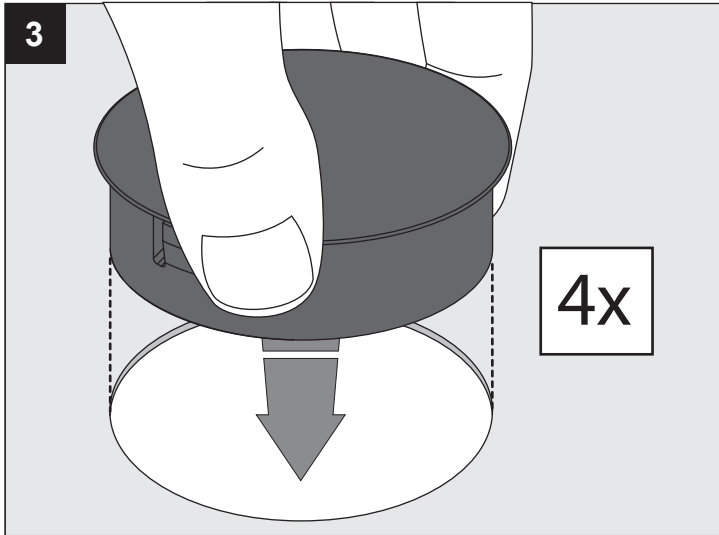

SUPERNOVA LINE 9583 DOWN-UP PRISMATIC

DEEL
PARTIE
TEIL
PART
PARTE
PARTE

A

U : 220-240V

De verlichtingsbron van dit verlichtingstoestel zal enkel door de fabrikant of door de fabrikant aangestelde installateur vervangen worden.