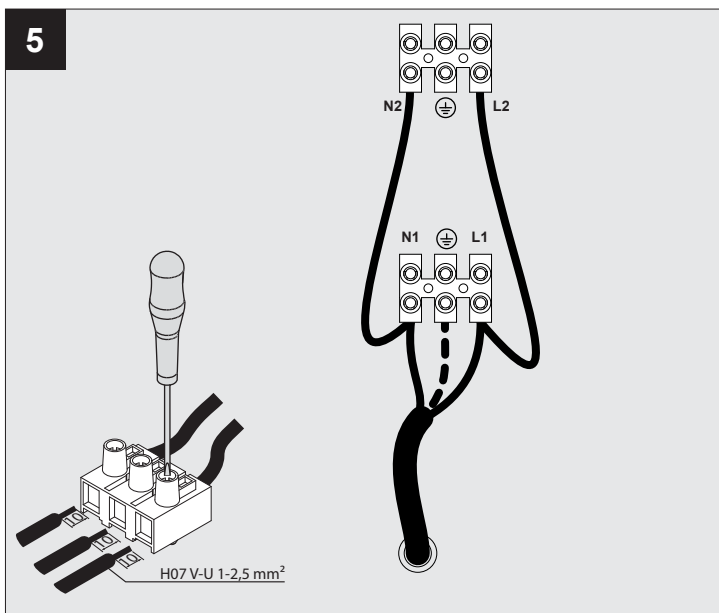

SUPERNOVA LINE 9583 DOWN-UP PRISMATIC

DEEL
PARTIE
TEIL
PART
PARTE
PARTE

A

U : 220-240V

De verlichtingsbron van dit verlichtingstoestel zal enkel door de fabrikant of door de fabrikant aangestelde installateur vervangen worden.

HOW TO REMOVE THE LENS?

HOW TO PUT THE LENS BACK?