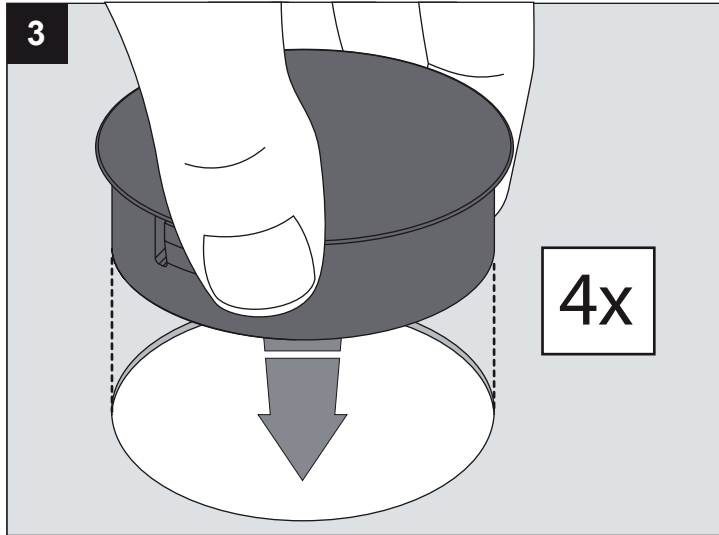

fabrikant of door de fabrikant aangestelde installateur vervangen worden.

La source lumière de cet appareil ne sera remplacée que par l'entreprise ou par un agent reconnu.

Das enthaltene Leuchtmittel sollte nur durch entsprechendes Fachpersonal ersetzt werden.

The light source contained in this luminaire shall only be replaced by the manufacturer or his service agent.

La fuente de iluminación que tiene esta luminaria sólo puede remplazarse por el fabricante o por un instalador autorizado.

La sorgente luminosa incorporata in questo apparecchio può essere sostituita solo dal produt tore, da un suo centro assistenza oppure da una persona in possesso della necessaria abilitazione.