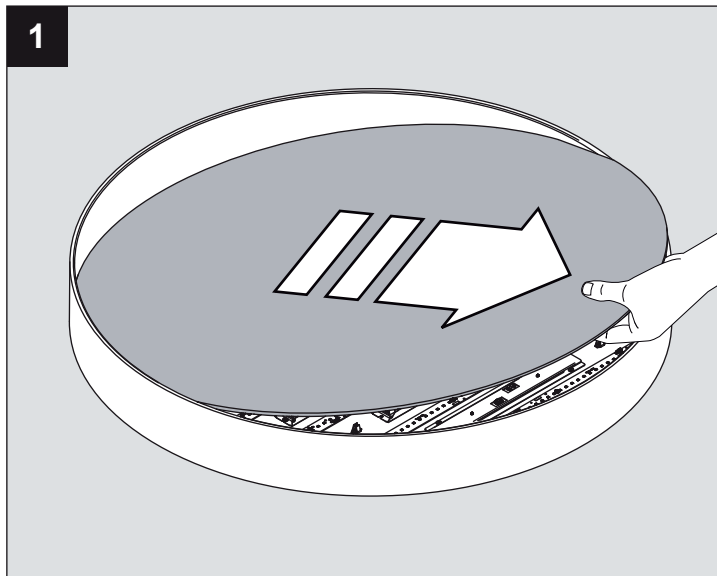

SUPERNOVA LINE 125 TW
DOWN-UP DIM5

DEEL
PARTIE
TEIL
PART
PARTE
PARTE

A

ADRESS "0" (Power) = 0% ↔ 100%
ADRESS "1" (Color) = 2700K ↔ 5700K

Methode DT6
(Device Type 6)

Warm White 50%
Cold White 50%

IP20 Beschermtd tegen vaste voorwerpen die groter zijn dan 12 mm
Protégé contre les objets solides de plus de 12 mm
Geschützt gegen Festkörper größer als 12 mm
Protected against solid objects greater than 12 mm
Protegido contra objetos sólidos superiores a 12 mm
Protetto contro oggetti solidi più grandi di 12 mm

Voorzien van aardingsaansluiting
Avec mise à la terre
Ausgerüst tet mit Erdungsanschluss
Provided with grounding
Con la toma de tierra
Con presa a terra

fabrikant of door de fabrikant aangestelde installateur vervangen worden.