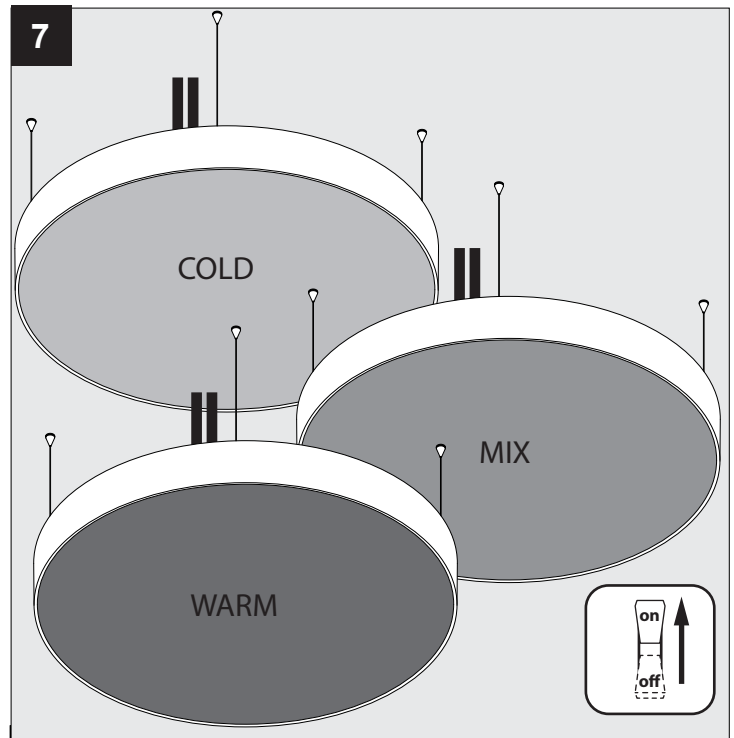

SUPERNOVA LINE 125 TW
DOWN-UP DIM5

DEEL
PARTIE
TEIL
PART
PARTE
PARTE

A

ADRESS "0" (Power) = 0% ↔ 100%
ADRESS "1" (Color) = 2700K ↔ 5700K

Methode DT6
(Device Type 6)

Warm White 50%
Cold White 50%

IP20 Beschermtd tegen vaste voorwerpen die groter zijn dan 12 mm
Protégé contre les objets solides de plus de 12 mm
Geschützt gegen Festkörper größer als 12 mm
Protected against solid objects greater than 12 mm
Protegido contra objetos sólidos superiores a 12 mm
Protetto contro oggetti solidi più grandi di 12 mm

Voorzien van aardingsaansluiting
Avec mise à la terre
Ausgerüst tet mit Erdungsanschluss
Provided with grounding
Con la toma de tierra
Con presa a terra

fabrikant of door de fabrikant aangestelde installateur vervangen worden.

HOW TO REMOVE THE LENS?

HOW TO PUT THE LENS BACK?