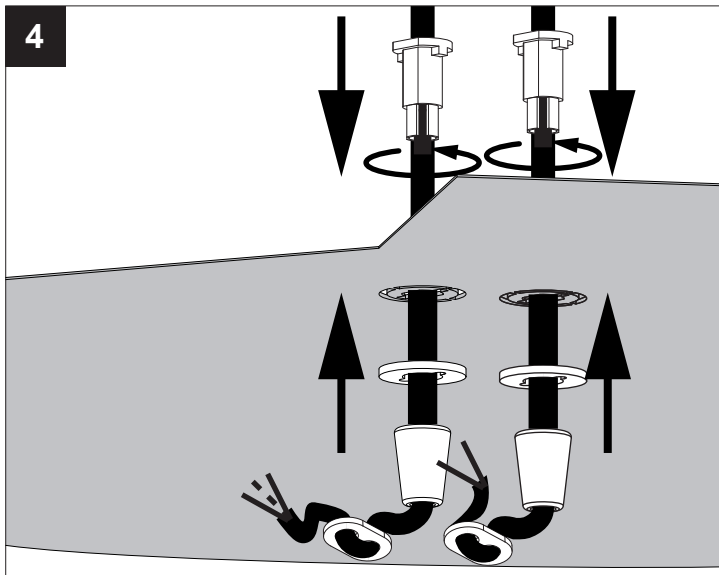

SUPERNOVA LINE 125 TW
DOWN-UP DIM5

DEEL
PARTIE
TEIL
PART
PARTE
PARTE

A

ADRESS "0" (Power) = 0% ↔ 100%
ADRESS "1" (Color) = 2700K ↔ 5700K

Methode DT6
(Device Type 6)

Warm White 50%
Cold White 50%

IP20 Beschermtd tegen vaste voorwerpen die groter zijn dan 12 mm
Protégé contre les objets solides de plus de 12 mm
Geschützt gegen Festkörper größer als 12 mm
Protected against solid objects greater than 12 mm
Protegido contra objetos sólidos superiores a 12 mm
Protetto contro oggetti solidi più grandi di 12 mm

Voorzien van aardingsaansluiting
Avec mise à la terre
Ausgerüst tet mit Erdungsanschluss
Provided with grounding
Con la toma de tierra
Con presa a terra

fabrikant of door de fabrikant aangestelde installateur vervangen worden.

HOW TO REMOVE THE LENS?

HOW TO PUT THE LENS BACK?