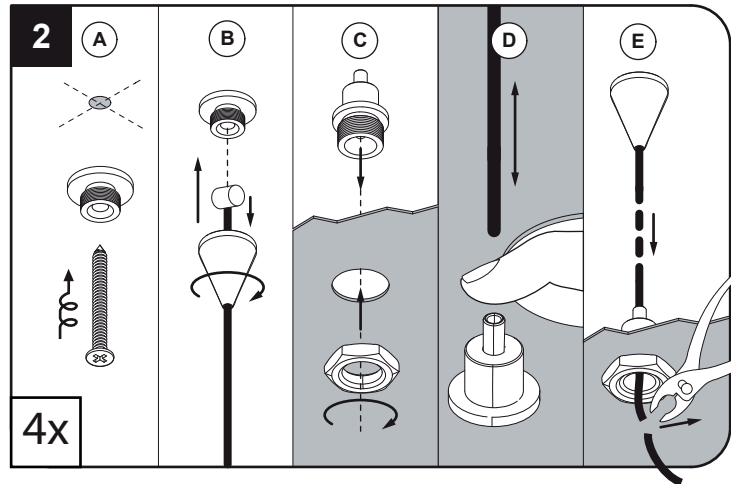

SUPERNOVA LINE 125 TW
DOWN-UP DIM5

DEEL
PARTIE
TEIL
PART
PARTE
PARTE

A

ADRESS "0" (Power) = 0% ↔ 100%
ADRESS "1" (Color) = 2700K ↔ 5700K

Methode DT6
(Device Type 6)

Warm White 50%
Cold White 50%

IP20 Beschermtd tegen vaste voorwerpen die groter zijn dan 12 mm
Protégé contre les objets solides de plus de 12 mm
Geschützt gegen Festkörper größer als 12 mm
Protected against solid objects greater than 12 mm
Protegido contra objetos sólidos superiores a 12 mm
Protetto contro oggetti solidi più grandi di 12 mm

Voorzien van aardingsaansluiting
Avec mise à la terre
Ausgerüst tet mit Erdungsanschluss
Provided with grounding
Con la toma de tierra
Con presa a terra

fabrikant of door de fabrikant aangestelde installateur vervangen worden.