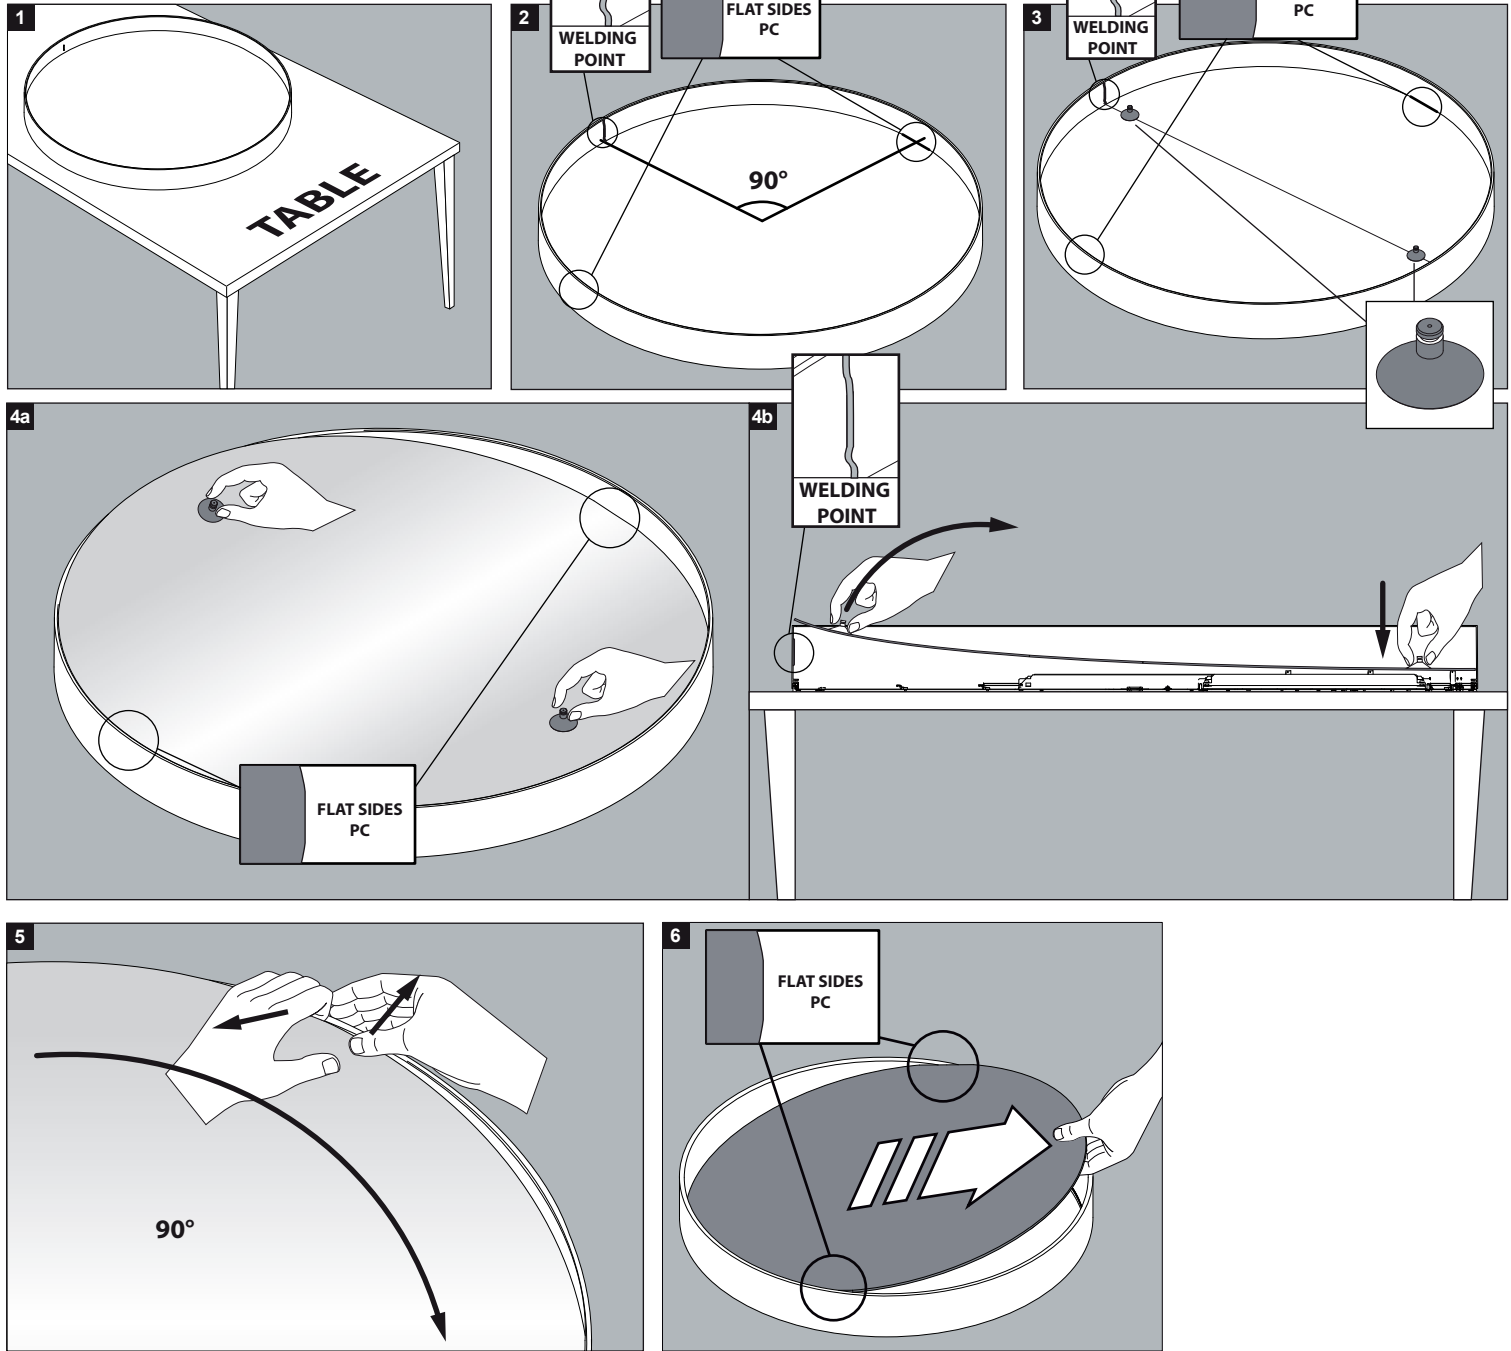

HOW TO REMOVE THE LENS?