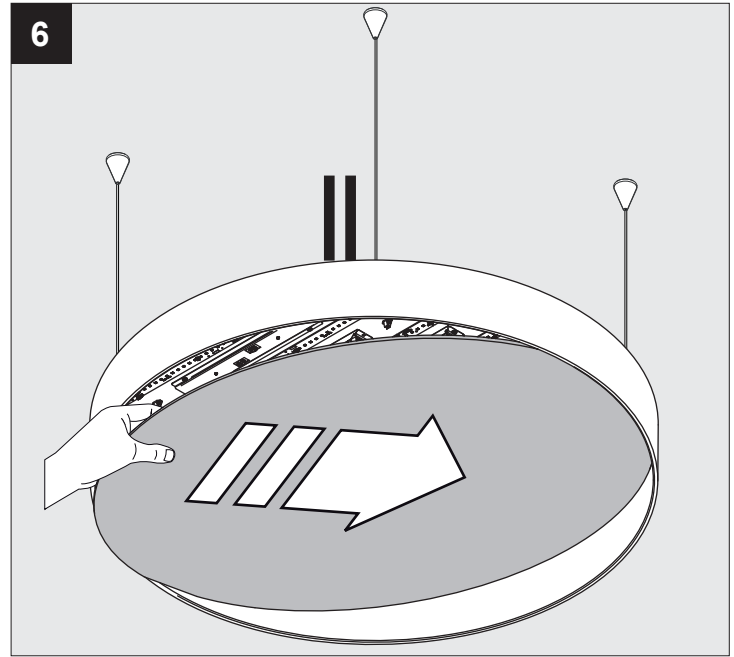

SUPERNOVA LINE 125 TW
DOWN-UP DIM5

DEEL
PARTIE
TEIL
PART
PARTE
PARTE

A

ADRESS "0" (Power) = 0% ↔ 100%
ADRESS "1" (Color) = 2700K ↔ 5700K

Methode DT6
(Device Type 6)

Warm White 50%
Cold White 50%

IP20 Beschermtd tegen vaste voorwerpen die groter zijn dan 12 mm
Protégé contre les objets solides de plus de 12 mm
Geschützt gegen Festkörper größer als 12 mm
Protected against solid objects greater than 12 mm
Protegido contra objetos sólidos superiores a 12 mm
Protetto contro oggetti solidi più grandi di 12 mm

Voorzien van aardingsaansluiting
Avec mise à la terre
Ausgerüst tet mit Erdungsanschluss
Provided with grounding
Con la toma de tierra
Con presa a terra

fabrikant of door de fabrikant aangestelde installateur vervangen worden.