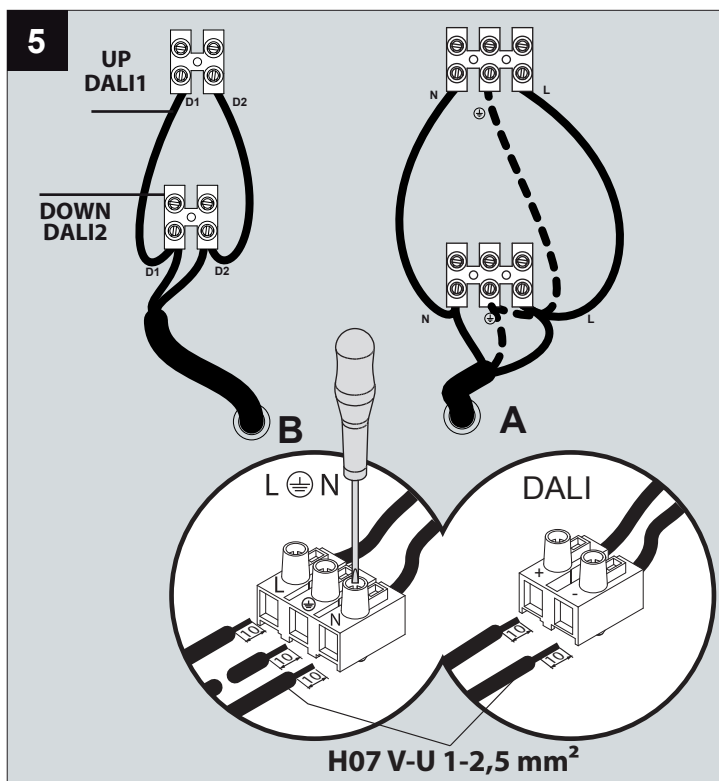

SUPERNOVA LINE 125 TW
DOWN-UP DIM5

DEEL
PARTIE
TEIL
PART
PARTE
PARTE

A

ADRESS "0" (Power) = 0% ↔ 100%
ADRESS "1" (Color) = 2700K ↔ 5700K

Methode DT6
(Device Type 6)

Warm White 50%
Cold White 50%

IP20 Beschermtd tegen vaste voorwerpen die groter zijn dan 12 mm
Protégé contre les objets solides de plus de 12 mm
Geschützt gegen Festkörper größer als 12 mm
Protected against solid objects greater than 12 mm
Protegido contra objetos sólidos superiores a 12 mm
Protetto contro oggetti solidi più grandi di 12 mm

Voorzien van aardingsaansluiting
Avec mise à la terre
Ausgerüst tet mit Erdungsanschluss
Provided with grounding
Con la toma de tierra
Con presa a terra

fabrikant of door de fabrikant aangestelde installateur vervangen worden.

HOW TO REMOVE THE LENS?

HOW TO PUT THE LENS BACK?