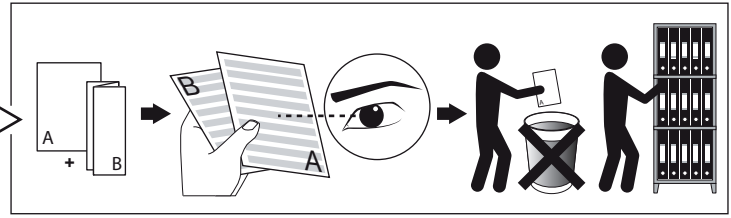

SUPERNOVA LINE 125 TW
DOWN-UP DIM5

DEEL
PARTIE
TEIL
PART
PARTE
PARTE

A

ADRESS "0" (Power) = 0% ↔ 100%
ADRESS "1" (Color) = 2700K ↔ 5700K

Methode DT6
(Device Type 6)

Warm White 50%
Cold White 50%

IP20 Beschermtd tegen vaste voorwerpen die groter zijn dan 12 mm
Protégé contre les objets solides de plus de 12 mm
Geschützt gegen Festkörper größer als 12 mm
Protected against solid objects greater than 12 mm
Protegido contra objetos sólidos superiores a 12 mm
Protetto contro oggetti solidi più grandi di 12 mm

Voorzien van aardingsaansluiting
Avec mise à la terre
Ausgerüst tet mit Erdungsanschluss
Provided with grounding
Con la toma de tierra
Con presa a terra

fabrikant of door de fabrikant aangestelde installateur vervangen worden.