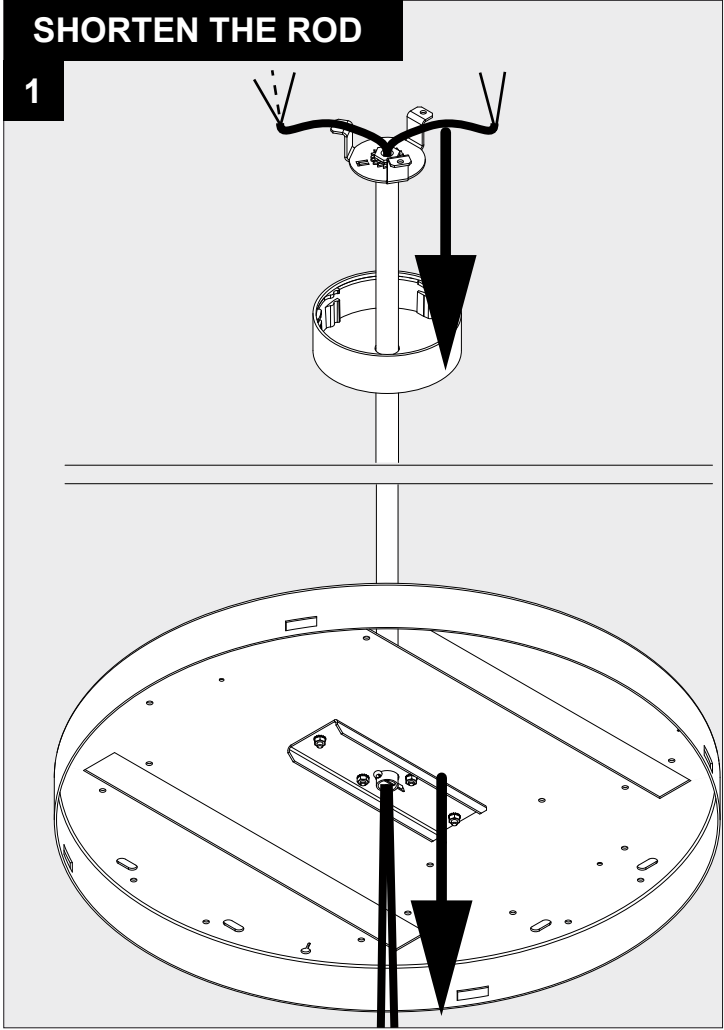

CENTRAL ROD SUSPENSION SUPERNOVA FLAT 1m

DEEL
PARTIE
TEIL
PART
PARTE
PARTE

A

 Voorzien van aardingsaansluiting
 Avec mise à la terre
 Ausgerüstet mit Erdungsanschluss
 Provided with grounding
 Con la toma de tierra
 Con presa a terra

12

13

SHORTEN THE ROD

1

SHORTEN THE ROD

2