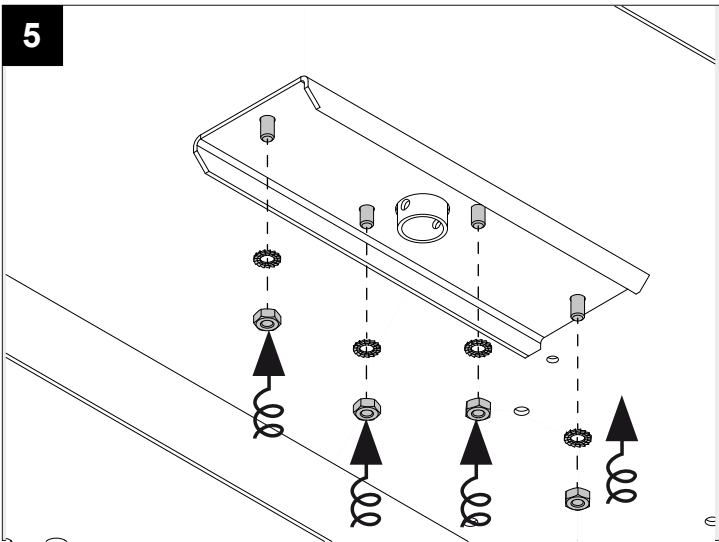

CENTRAL ROD SUSPENSION SUPERNOVA FLAT 1m

DEEL
PARTIE
TEIL
PART
PARTE
PARTE

A

 Voorzien van aardingsaansluiting
 Avec mise à la terre
 Ausgerüstet mit Erdungsanschluss
 Provided with grounding
 Con la toma de tierra
 Con presa a terra

12

13

SHORTEN THE ROD

1

SHORTEN THE ROD

2