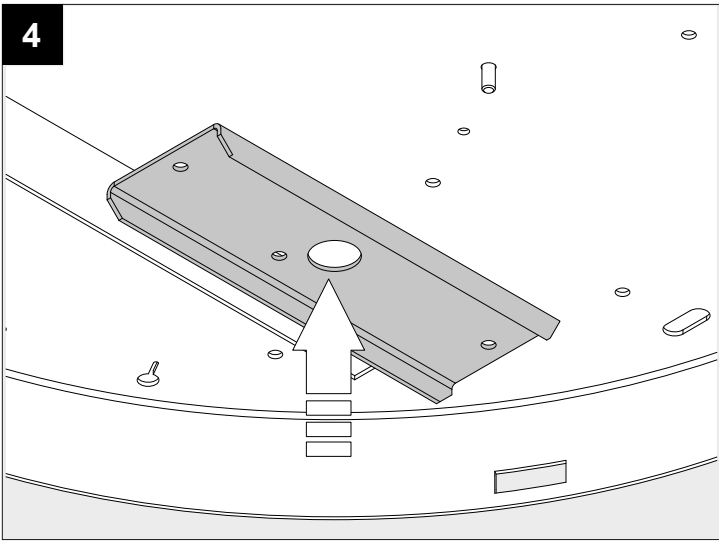

CENTRAL ROD SUSPENSION SUPERNOVA FLAT 1m

DEEL
PARTIE
TEIL
PART
PARTE
PARTE

A

 Voorzien van aardingsaansluiting
 Avec mise à la terre
 Ausgerüstet mit Erdungsanschluss
 Provided with grounding
 Con la toma de tierra
 Con presa a terra