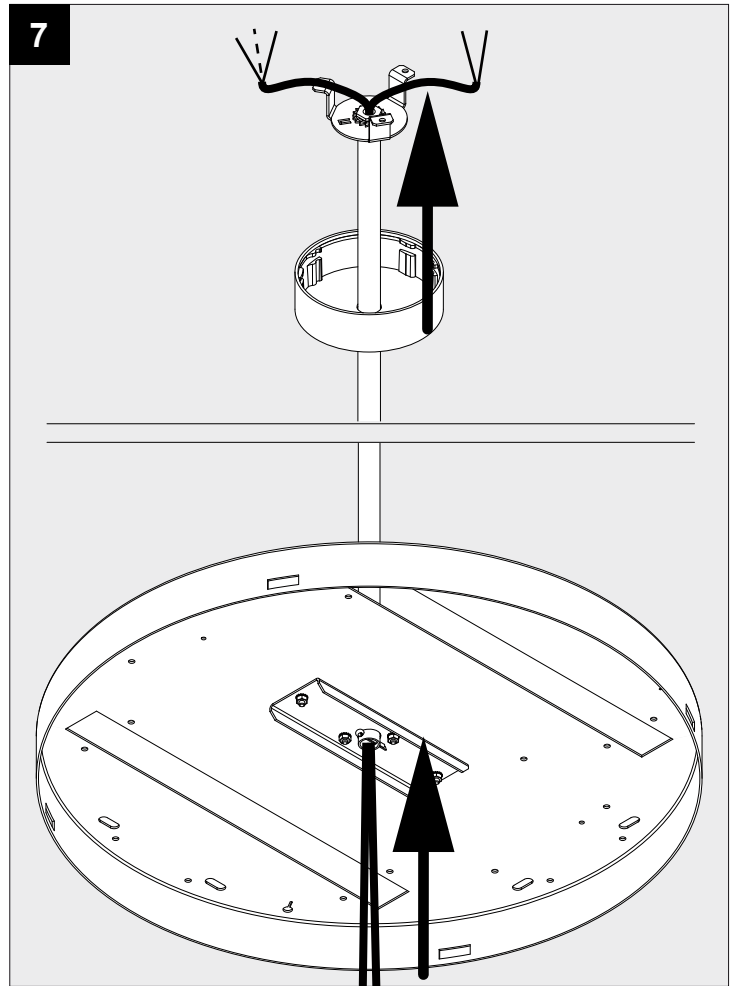

CENTRAL ROD SUSPENSION SUPERNOVA FLAT 1m

DEEL
PARTIE
TEIL
PART
PARTE
PARTE

A

 Voorzien van aardingsaansluiting
 Avec mise à la terre
 Ausgerüstet mit Erdungsanschluss
 Provided with grounding
 Con la toma de tierra
 Con presa a terra

12

13

SHORTEN THE ROD

1

SHORTEN THE ROD

2