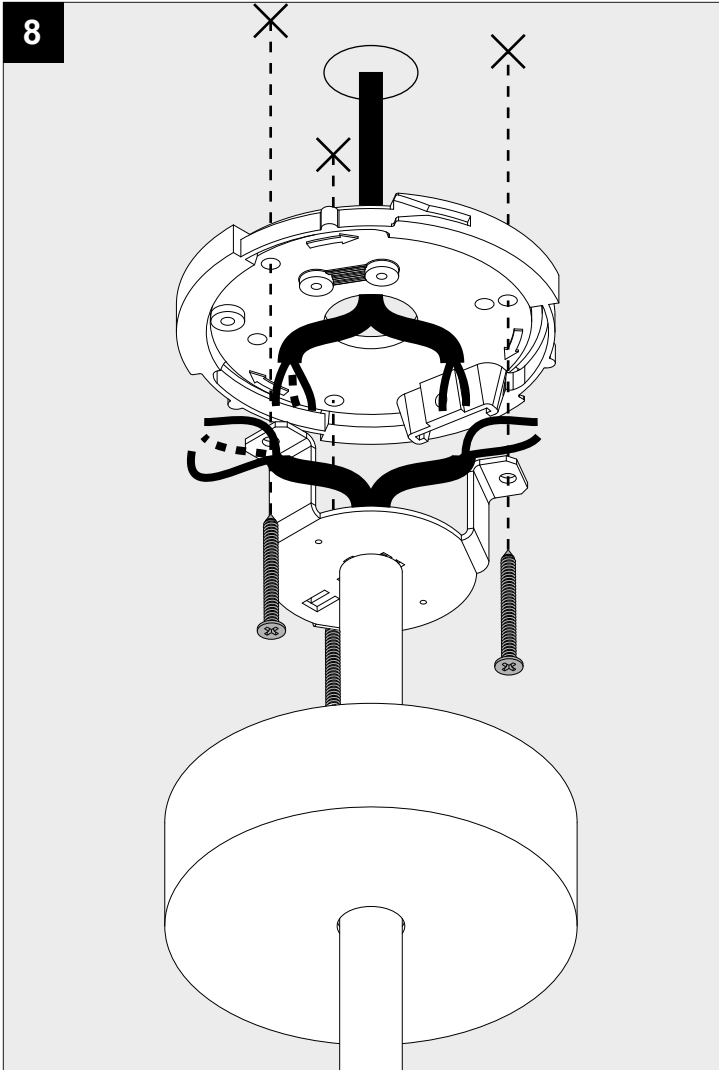

CENTRAL ROD SUSPENSION SUPERNOVA FLAT 1m

DEEL
PARTIE
TEIL
PART
PARTE
PARTE

A

 Voorzien van aardingsaansluiting
 Avec mise à la terre
 Ausgerüstet mit Erdungsanschluss
 Provided with grounding
 Con la toma de tierra
 Con presa a terra

12

13

SHORTEN THE ROD

1

SHORTEN THE ROD

2