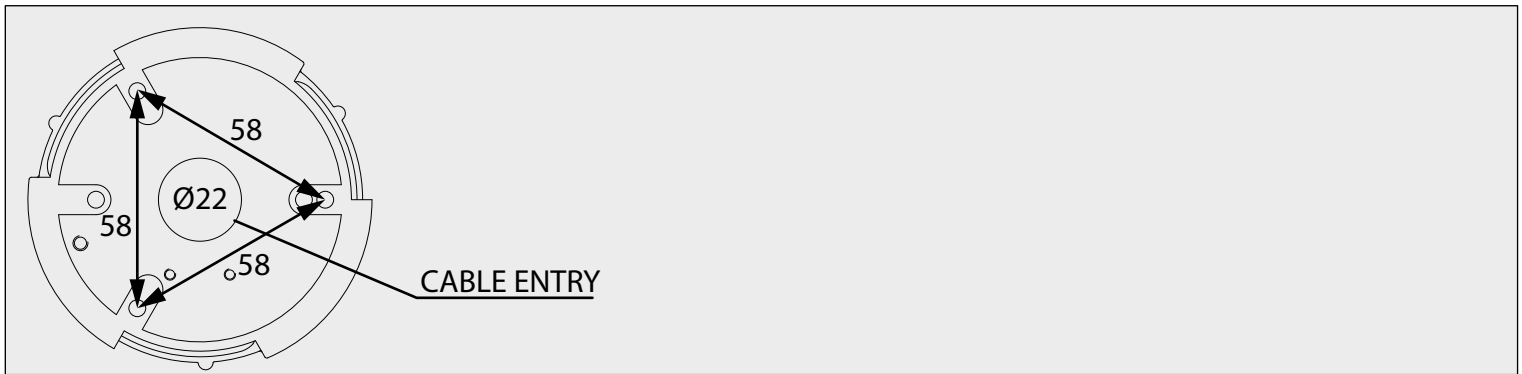

CENTRAL ROD SUSPENSION SUPERNOVA FLAT 1m

DEEL
PARTIE
TEIL
PART
PARTE
PARTE

A

 Voorzien van aardingsaansluiting
 Avec mise à la terre
 Ausgerüstet mit Erdungsanschluss
 Provided with grounding
 Con la toma de tierra
 Con presa a terra