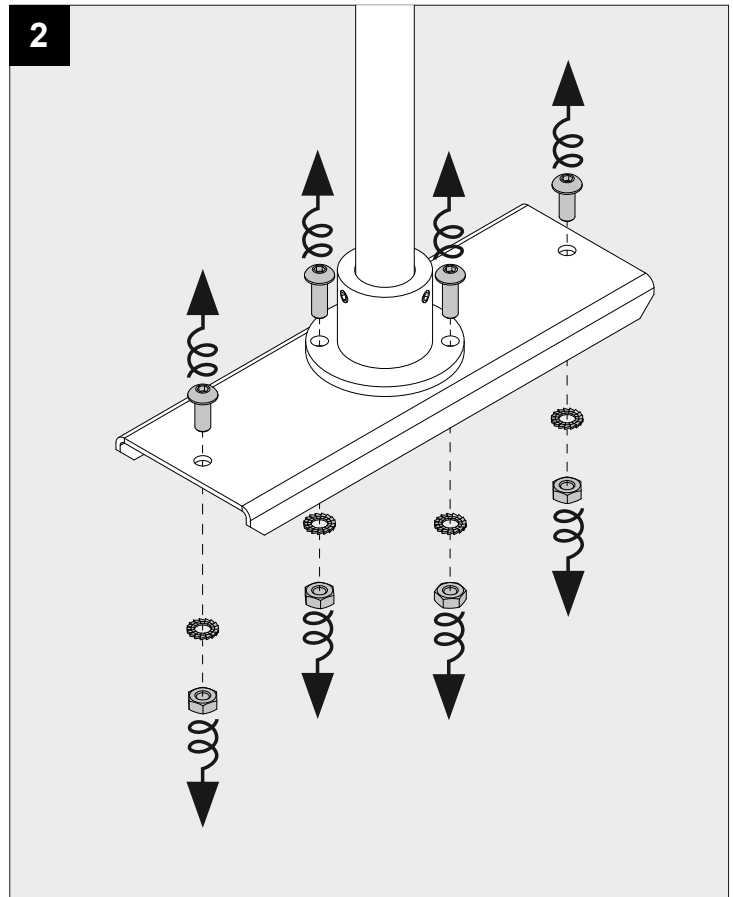

CENTRAL ROD SUSPENSION SUPERNOVA FLAT 1m

DEEL
PARTIE
TEIL
PART
PARTE
PARTE

A

 Voorzien van aardingsaansluiting
 Avec mise à la terre
 Ausgerüstet mit Erdungsanschluss
 Provided with grounding
 Con la toma de tierra
 Con presa a terra

12

13

SHORTEN THE ROD

1

SHORTEN THE ROD

2