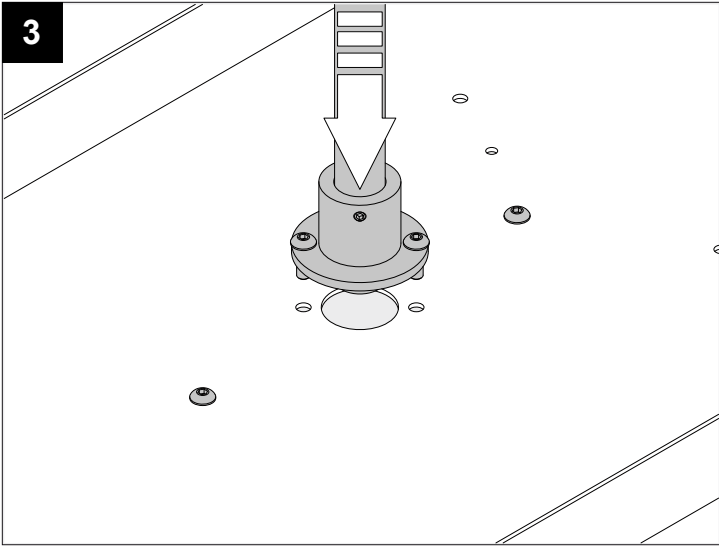

CENTRAL ROD SUSPENSION SUPERNOVA FLAT 1m

DEEL
PARTIE
TEIL
PART
PARTE
PARTE

A

 Voorzien van aardingsaansluiting
 Avec mise à la terre
 Ausgerüstet mit Erdungsanschluss
 Provided with grounding
 Con la toma de tierra
 Con presa a terra