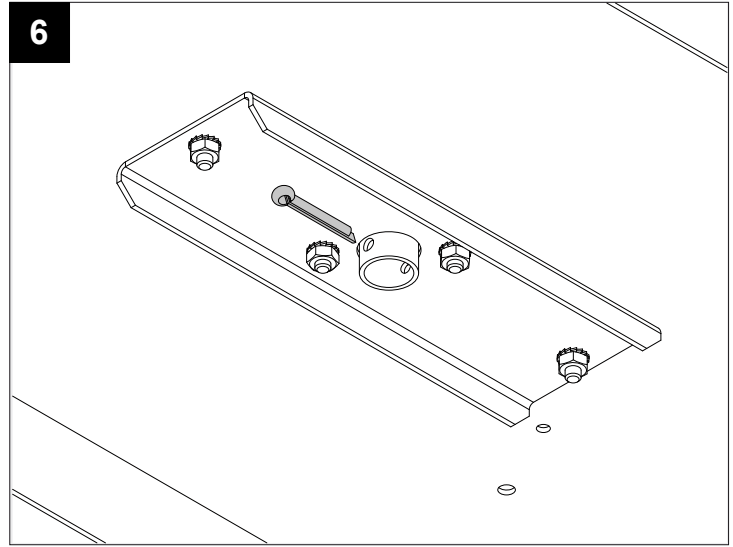

CENTRAL ROD SUSPENSION SUPERNOVA FLAT 1m

DEEL
PARTIE
TEIL
PART
PARTE
PARTE

A

 Voorzien van aardingsaansluiting
 Avec mise à la terre
 Ausgerüstet mit Erdungsanschluss
 Provided with grounding
 Con la toma de tierra
 Con presa a terra

12

13

SHORTEN THE ROD

1

SHORTEN THE ROD

2