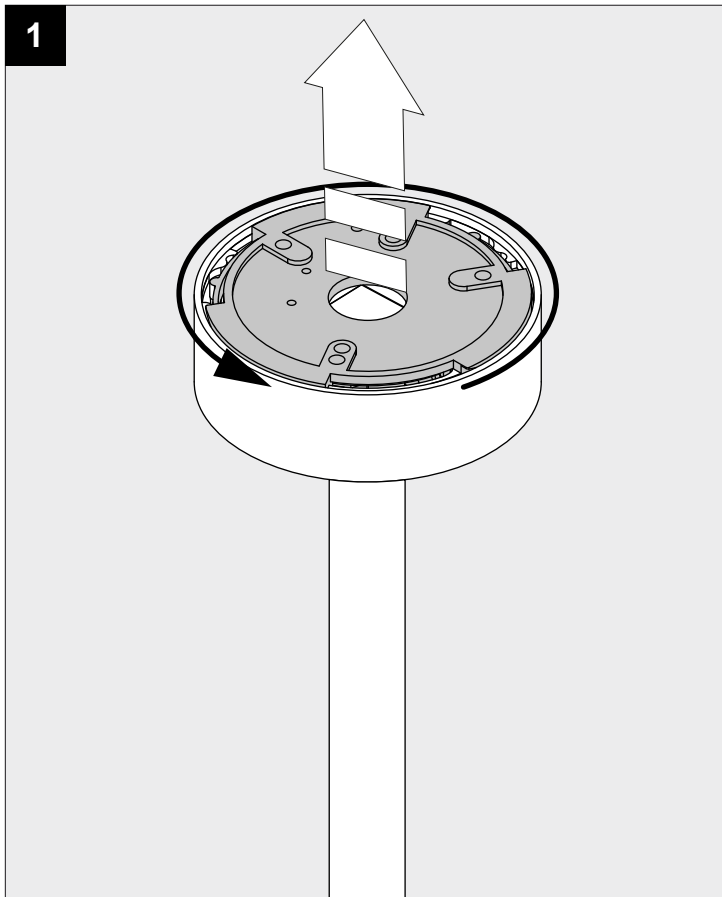

CENTRAL ROD SUSPENSION SUPERNOVA FLAT 1m

DEEL
PARTIE
TEIL
PART
PARTE
PARTE

A

 Voorzien van aardingsaansluiting
 Avec mise à la terre
 Ausgerüstet mit Erdungsanschluss
 Provided with grounding
 Con la toma de tierra
 Con presa a terra

12

13

SHORTEN THE ROD

1

SHORTEN THE ROD

2