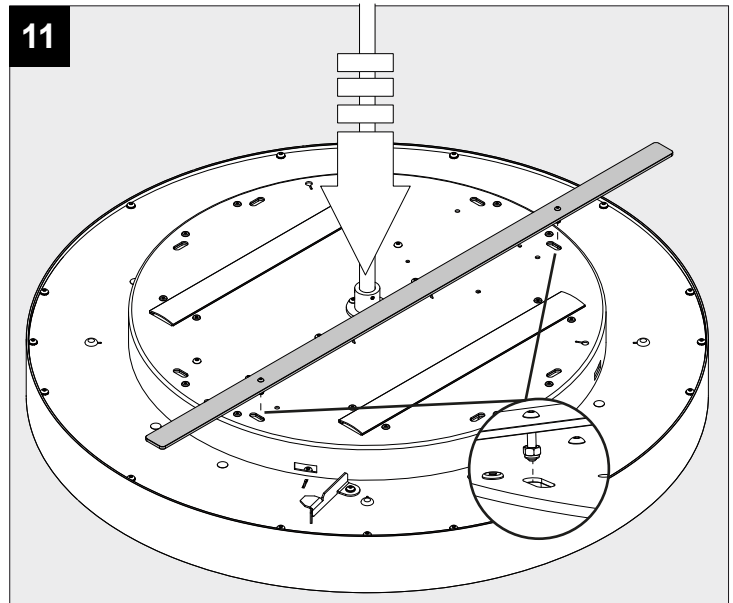

CENTRAL ROD SUSPENSION SUPERNOVA FLAT 1m

DEEL
PARTIE
TEIL
PART
PARTE
PARTE

A

 Voorzien van aardingsaansluiting
 Avec mise à la terre
 Ausgerüstet mit Erdungsanschluss
 Provided with grounding
 Con la toma de tierra
 Con presa a terra

12

13

SHORTEN THE ROD

1

SHORTEN THE ROD

2