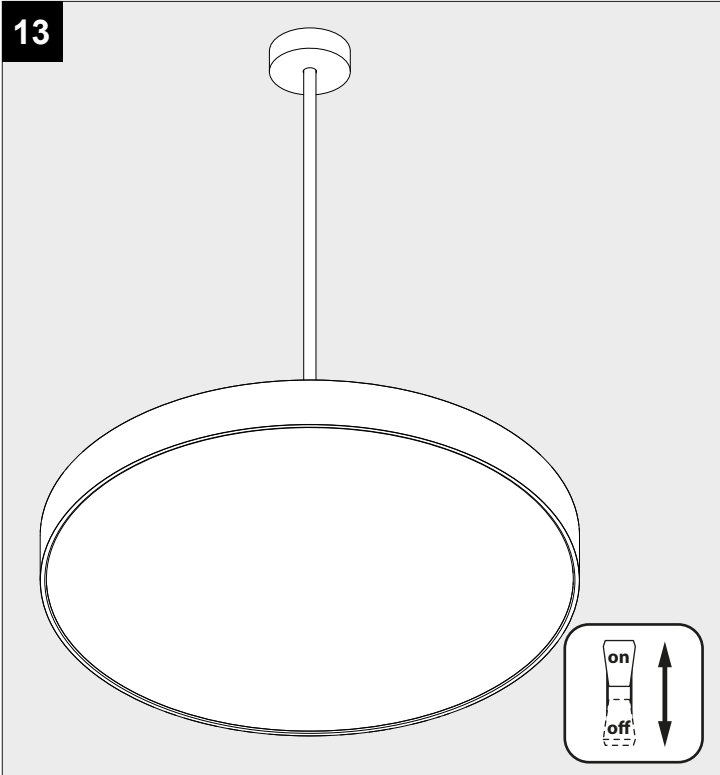

CENTRAL ROD SUSPENSION SUPERNOVA FLAT 1m

DEEL
PARTIE
TEIL
PART
PARTE
PARTE

A

 Voorzien van aardingsaansluiting
 Avec mise à la terre
 Ausgerüstet mit Erdungsanschluss
 Provided with grounding
 Con la toma de tierra
 Con presa a terra

12

13

SHORTEN THE ROD

1

SHORTEN THE ROD

2