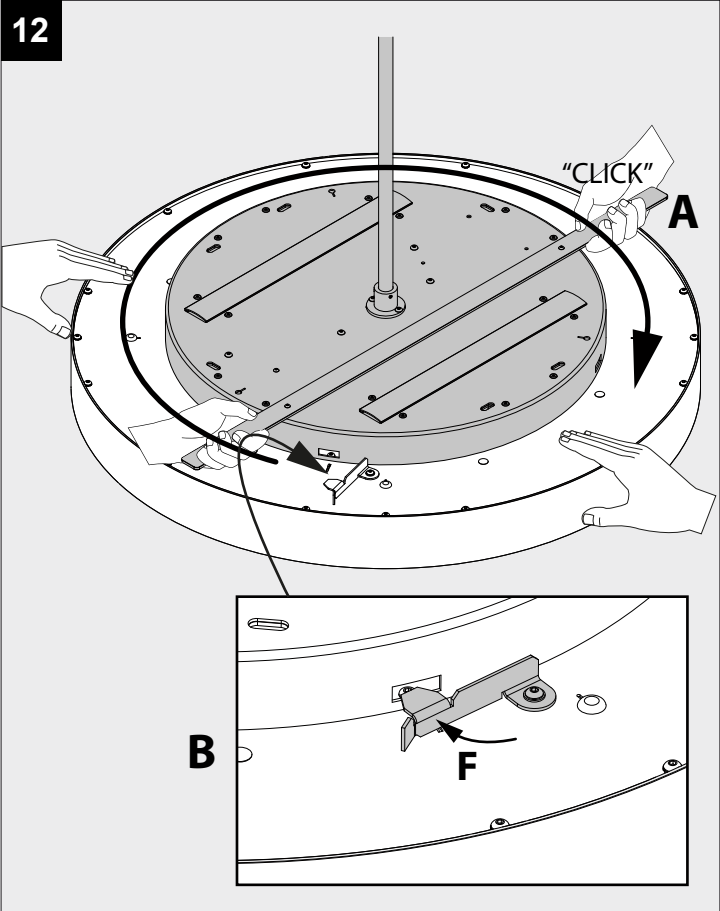

CENTRAL ROD SUSPENSION SUPERNOVA FLAT 1m

DEEL
PARTIE
TEIL
PART
PARTE
PARTE

A

 Voorzien van aardingsaansluiting
 Avec mise à la terre
 Ausgerüstet mit Erdungsanschluss
 Provided with grounding
 Con la toma de tierra
 Con presa a terra

12

13

SHORTEN THE ROD

1

SHORTEN THE ROD

2