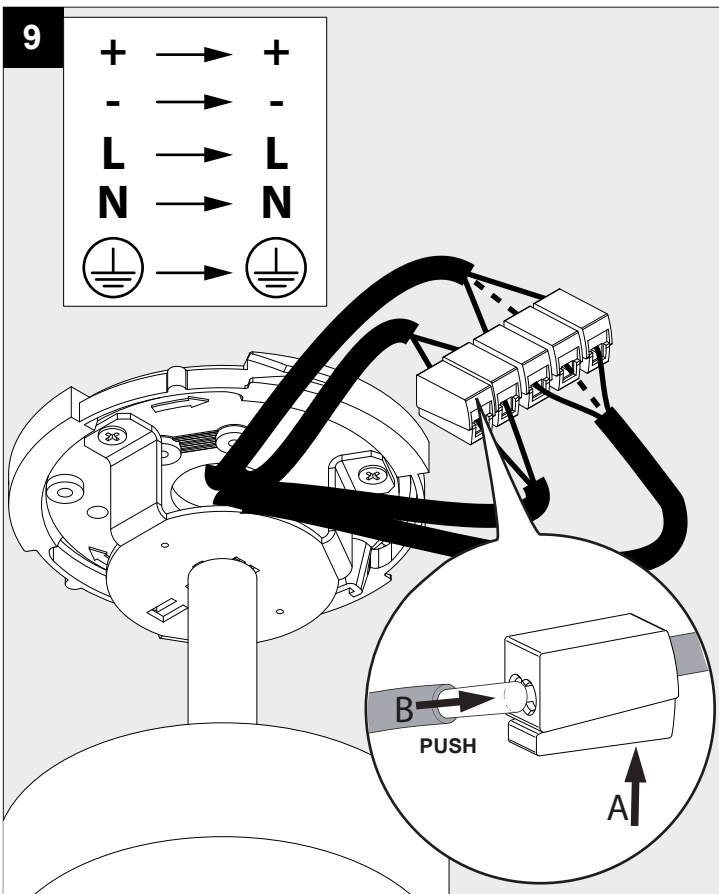

CENTRAL ROD SUSPENSION SUPERNOVA FLAT 1m

DEEL
PARTIE
TEIL
PART
PARTE
PARTE

A

 Voorzien van aardingsaansluiting
 Avec mise à la terre
 Ausgerüstet mit Erdungsanschluss
 Provided with grounding
 Con la toma de tierra
 Con presa a terra

12

13

SHORTEN THE ROD

1

SHORTEN THE ROD

2