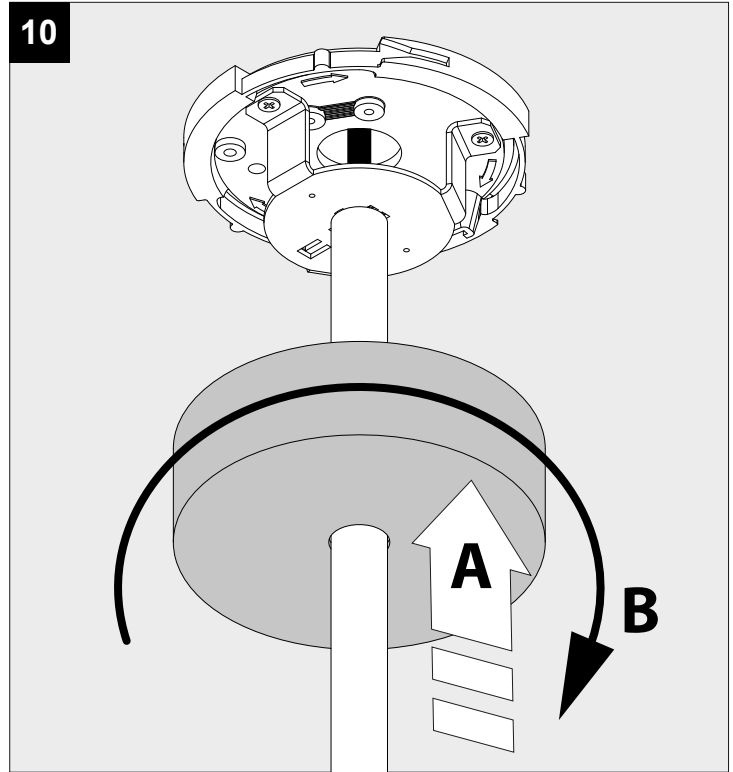

CENTRAL ROD SUSPENSION SUPERNOVA FLAT 1m

DEEL
PARTIE
TEIL
PART
PARTE
PARTE

A

 Voorzien van aardingsaansluiting
 Avec mise à la terre
 Ausgerüstet mit Erdungsanschluss
 Provided with grounding
 Con la toma de tierra
 Con presa a terra