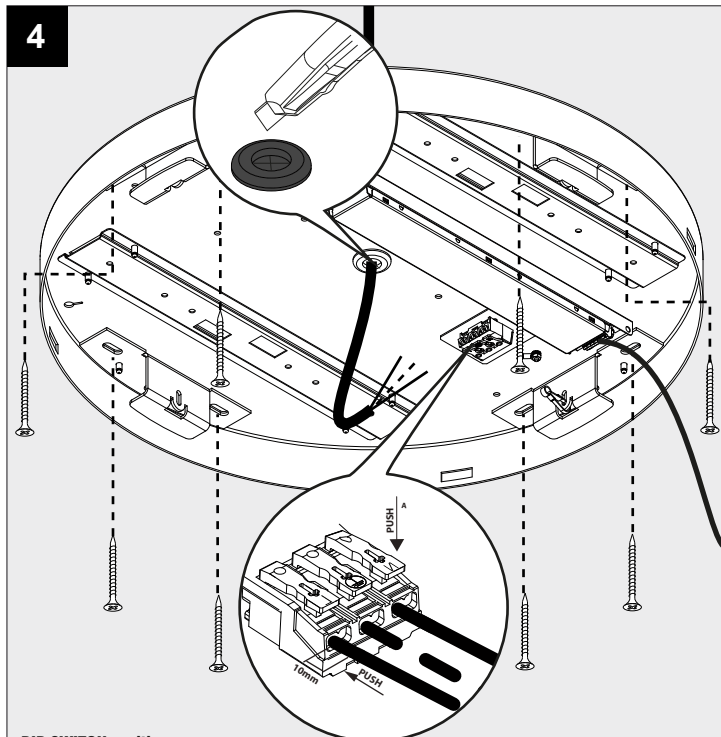

**SUPERNOVA FLAT 6583 PRISMATIC**

DEEL  
PARTIE  
TEIL  
PART  
PARTE  
PARTE

**A**

**GENERAL OPTIONS**

Central rod susp. Supernova flat 1m	274 97 10
Suspension set 25 3m.	328 25 43

**OPTIONS SUSPENDED FIXATION**

Cable Base R	203 99 55
Cable Base S	203 99 56
Coverset R 100	204 00 100
Coverset R 90	204 00 90
Coverset R 62	204 00 62
Coverset S 62	204 62 62
Coverset S 80	204 80 80
Coverset S 90	204 90 90

<b>UGR @ 930mA or lower / UGR&lt;19</b>	
<b>P.</b>	<b>43W @ 930mA / 68W @ 1400mA</b>
<b>U</b>	<b>220-240V / 0 50-60Hz</b>

**IP20**

Beschermd tegen vaste voorwerpen die groter zijn dan 12 mm  
 Protégé contre les objets solides de plus de 12 mm  
 Geschützt gegen Festkörper größer als 12 mm  
 Protected against solid objects greater than 12 mm  
 Protegido contra objetos sólidos superiores a 12 mm  
 Protetto contro oggetti solidi più grandi di 12 mm

**Warning Symbol**

Voorzien van aardingsaansluiting  
 Avec mise à la terre  
 Ausgerüstet mit Erdungsanschluss  
 Provided with grounding  
 Con la toma de tierra  
 Con presa a terra

DIP SWITCH position