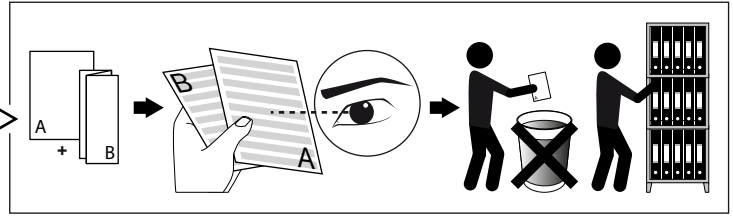

**SUPERNOVA FLAT 6583 PRISMATIC**

DEEL  
PARTIE  
TEIL  
PART  
PARTE  
PARTE

**A**

**GENERAL OPTIONS**

Central rod susp. Supernova flat 1m	274 97 10
Suspension set 25 3m.	328 25 43

**OPTIONS SUSPENDED FIXATION**