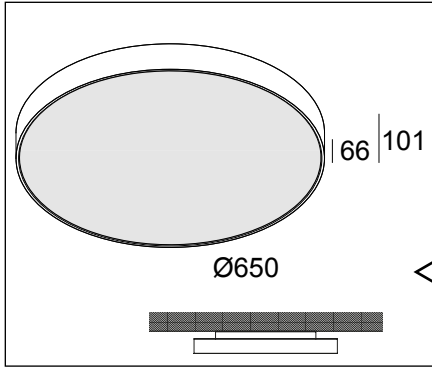

**SUPERNOVA FLAT 6583 PRISMATIC**

DEEL  
PARTIE  
TEIL  
PART  
PARTE  
PARTE

**A**

**GENERAL OPTIONS**

Central rod susp. Supernova flat 1m	274 97 10
Suspension set 25 3m.	328 25 43

**OPTIONS SUSPENDED FIXATION**

Cable Base R	203 99 55
Cable Base S	203 99 56
Coverset R 100	204 00 100
Coverset R 90	204 00 90
Coverset R 62	204 00 62
Coverset S 62	204 62 62
Coverset S 80	204 80 80
Coverset S 90	204 90 90

<b>UGR @ 930mA or lower / UGR&lt;19</b>	
<b>P.</b>	<b>43W @ 930mA / 68W @ 1400mA</b>
<b>U</b>	<b>220-240V / 0 50-60Hz</b>

**IP20**

Beschermd tegen vaste voorwerpen die groter zijn dan 12 mm  
 Protégé contre les objets solides de plus de 12 mm  
 Geschützt gegen Festkörper größer als 12 mm  
 Protected against solid objects greater than 12 mm  
 Protegido contra objetos sólidos superiores a 12 mm  
 Protetto contro oggetti solidi più grandi di 12 mm