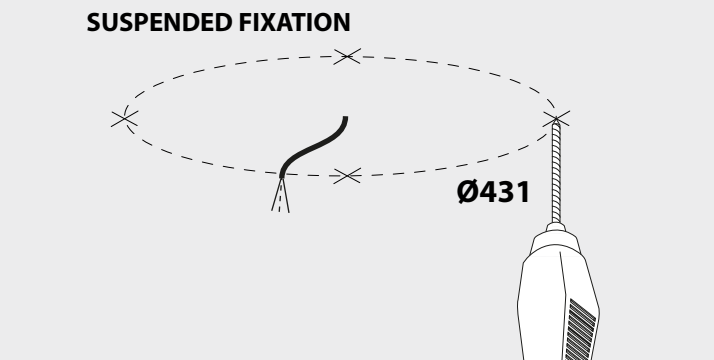

**SUPERNOVA FLAT 6583 PRISMATIC**

DEEL  
PARTIE  
TEIL  
PART  
PARTE  
PARTE

**A**

**GENERAL OPTIONS**

Central rod susp. Supernova flat 1m	274 97 10
Suspension set 25 3m.	328 25 43

**OPTIONS SUSPENDED FIXATION**

Cable Base R	203 99 55
Cable Base S	203 99 56
Coverset R 100	204 00 100
Coverset R 90	204 00 90
Coverset R 62	204 00 62
Coverset S 62	204 62 62
Coverset S 80	204 80 80
Coverset S 90	204 90 90

<b>UGR @ 930mA or lower / UGR&lt;19</b>	
<b>P.</b>	<b>43W @ 930mA / 68W @ 1400mA</b>
<b>U</b>	<b>220-240V / 0 50-60Hz</b>

**Warning Symbol**

Voorzien van aardingsaansluiting  
 Avec mise à la terre  
 Ausgerüstet mit Erdungsanschluss  
 Provided with grounding  
 Con la toma de tierra  
 Con presa a terra

DIP SWITCH position