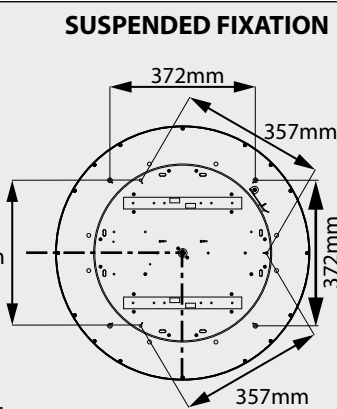

**SUPERNOVA FLAT 6583 PRISMATIC**

DEEL  
PARTIE  
TEIL  
PART  
PARTE  
PARTE

**A**

**GENERAL OPTIONS**

Central rod susp. Supernova flat 1m	274 97 10
Suspension set 25 3m.	328 25 43

**OPTIONS SUSPENDED FIXATION**

**IP20**

Beschermd tegen vaste voorwerpen die groter zijn dan 12 mm  
 Protégé contre les objets solides de plus de 12 mm  
 Geschützt gegen Festkörper größer als 12 mm  
 Protected against solid objects greater than 12 mm  
 Protegido contra objetos sólidos superiores a 12 mm  
 Protetto contro oggetti solidi più grandi di 12 mm