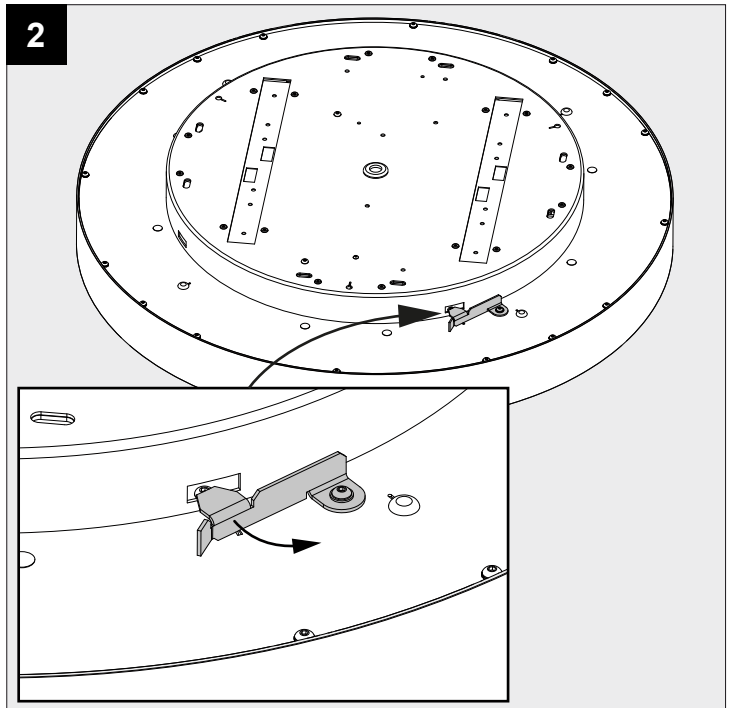

**SUPERNOVA FLAT 6583 PRISMATIC**

DEEL  
PARTIE  
TEIL  
PART  
PARTE  
PARTE

**A**

**GENERAL OPTIONS**

Central rod susp. Supernova flat 1m	274 97 10
Suspension set 25 3m.	328 25 43

**OPTIONS SUSPENDED FIXATION**

Cable Base R	203 99 55
Cable Base S	203 99 56
Coverset R 100	204 00 100
Coverset R 90	204 00 90
Coverset R 62	204 00 62
Coverset S 62	204 62 62
Coverset S 80	204 80 80
Coverset S 90	204 90 90

<b>UGR @ 930mA or lower / UGR&lt;19</b>	
<b>P.</b>	<b>43W @ 930mA / 68W @ 1400mA</b>
<b>U</b>	<b>220-240V / 0 50-60Hz</b>

**IP20**

Beschermd tegen vaste voorwerpen die groter zijn dan 12 mm  
 Protégé contre les objets solides de plus de 12 mm  
 Geschützt gegen Festkörper größer als 12 mm  
 Protected against solid objects greater than 12 mm  
 Protegido contra objetos sólidos superiores a 12 mm  
 Protetto contro oggetti solidi più grandi di 12 mm

**Warning Symbol**

Voorzien van aardingsaansluiting  
 Avec mise à la terre  
 Ausgerüstet mit Erdungsanschluss  
 Provided with grounding  
 Con la toma de tierra  
 Con presa a terra

DIP SWITCH position