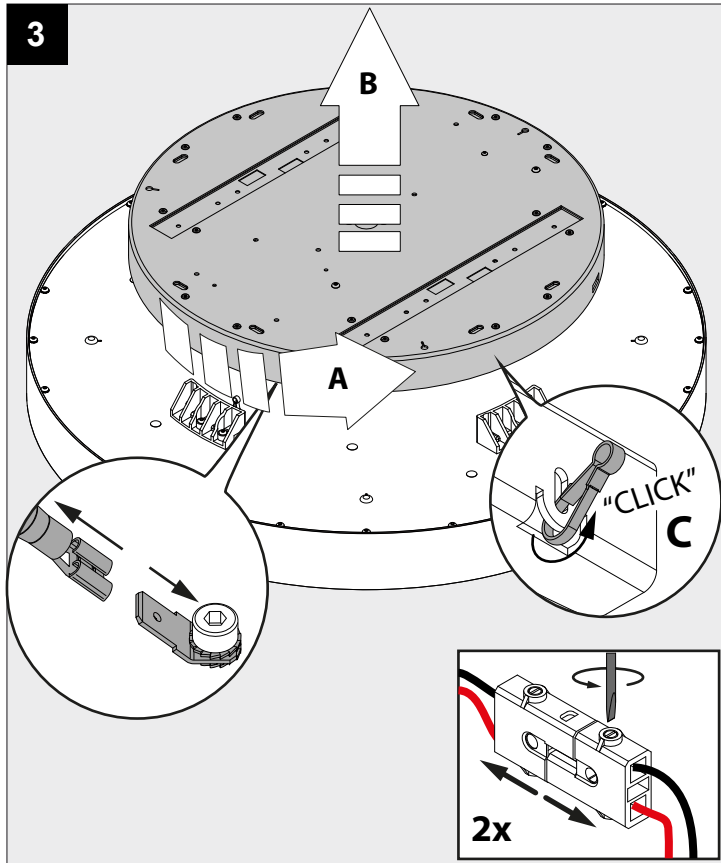

**SUPERNOVA FLAT 6583 PRISMATIC**

DEEL  
PARTIE  
TEIL  
PART  
PARTE  
PARTE

**A**

**GENERAL OPTIONS**

Central rod susp. Supernova flat 1m	274 97 10
Suspension set 25 3m.	328 25 43

**OPTIONS SUSPENDED FIXATION**

Cable Base R	203 99 55
Cable Base S	203 99 56
Coverset R 100	204 00 100
Coverset R 90	204 00 90
Coverset R 62	204 00 62
Coverset S 62	204 62 62
Coverset S 80	204 80 80
Coverset S 90	204 90 90

<b>UGR @ 930mA or lower / UGR&lt;19</b>	
<b>P.</b>	<b>43W @ 930mA / 68W @ 1400mA</b>
<b>U</b>	<b>220-240V / 0 50-60Hz</b>

**IP20**

Beschermd tegen vaste voorwerpen die groter zijn dan 12 mm  
 Protégé contre les objets solides de plus de 12 mm  
 Geschützt gegen Festkörper größer als 12 mm  
 Protected against solid objects greater than 12 mm  
 Protegido contra objetos sólidos superiores a 12 mm  
 Protetto contro oggetti solidi più grandi di 12 mm

**Warning Symbol**

Voorzien van aardingsaansluiting  
 Avec mise à la terre  
 Ausgerüstet mit Erdungsanschluss  
 Provided with grounding  
 Con la toma de tierra  
 Con presa a terra

DIP SWITCH position