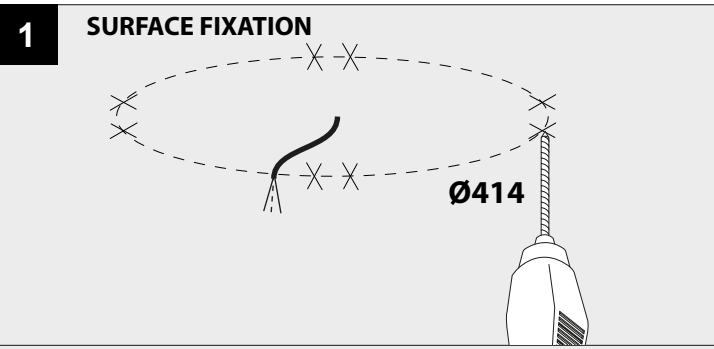

**SUPERNOVA FLAT 6583 PRISMATIC**

DEEL  
PARTIE  
TEIL  
PART  
PARTE  
PARTE

**A**

**GENERAL OPTIONS**

Central rod susp. Supernova flat 1m	274 97 10
Suspension set 25 3m.	328 25 43

**OPTIONS SUSPENDED FIXATION**

Cable Base R	203 99 55
Cable Base S	203 99 56
Coverset R 100	204 00 100
Coverset R 90	204 00 90
Coverset R 62	204 00 62
Coverset S 62	204 62 62
Coverset S 80	204 80 80
Coverset S 90	204 90 90

<b>UGR @ 930mA or lower / UGR&lt;19</b>	
<b>P.</b>	<b>43W @ 930mA / 68W @ 1400mA</b>
<b>U</b>	<b>220-240V / 0 50-60Hz</b>

**IP20**

Beschermd tegen vaste voorwerpen die groter zijn dan 12 mm  
 Protégé contre les objets solides de plus de 12 mm  
 Geschützt gegen Festkörper größer als 12 mm  
 Protected against solid objects greater than 12 mm  
 Protegido contra objetos sólidos superiores a 12 mm  
 Protetto contro oggetti solidi più grandi di 12 mm

**Warning Symbol**

Voorzien van aardingsaansluiting  
 Avec mise à la terre  
 Ausgerüstet mit Erdungsanschluss  
 Provided with grounding  
 Con la toma de tierra  
 Con presa a terra

DIP SWITCH position