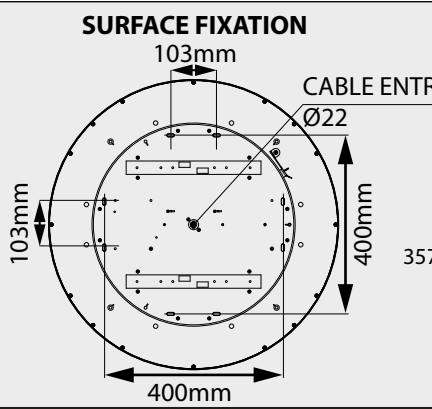

**SUPERNOVA FLAT 6583 PRISMATIC**

DEEL  
PARTIE  
TEIL  
PART  
PARTE  
PARTE

**A**

**GENERAL OPTIONS**

Central rod susp. Supernova flat 1m	274 97 10
Suspension set 25 3m.	328 25 43

**OPTIONS SUSPENDED FIXATION**

**IP20**

Beschermd tegen vaste voorwerpen die groter zijn dan 12 mm  
 Protégé contre les objets solides de plus de 12 mm  
 Geschützt gegen Festkörper größer als 12 mm  
 Protected against solid objects greater than 12 mm  
 Protegido contra objetos sólidos superiores a 12 mm  
 Protetto contro oggetti solidi più grandi di 12 mm