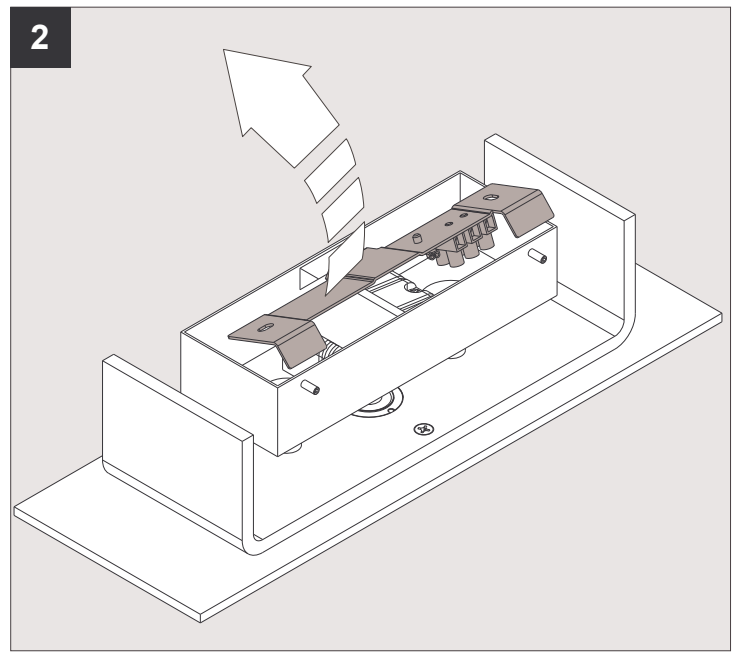

WA-T 930

DEEL
PARTIE
TEIL
PART
PARTE
PARTE **A**

P_{OUT}	7,5W
U_{IN}	100-240V

 **IP20**
 Beschermd tegen vaste voorwerpen die groter zijn dan 12 mm
 Protégé contre les objets solides de plus de 12 mm
 Geschützt gegen Festkörper größer als 12 mm
 Protected against solid objects greater than 12 mm
 Protegido contra objetos sólidos superiores a 12 mm
 Protetto contro oggetti solidi più grandi di 12 mm

 Voorzien van aardingsaansluiting
 Avec mise à la terre
 Ausgerüstet mit Erdungsanschluss
 Provided with grounding
 Con la toma de tierra
 Con presa a terra

De verlichtingsbron van dit verlichtingstoestel zal enkel door de fabrikant of door de fabrikant aangestelde installateur vervangen worden.