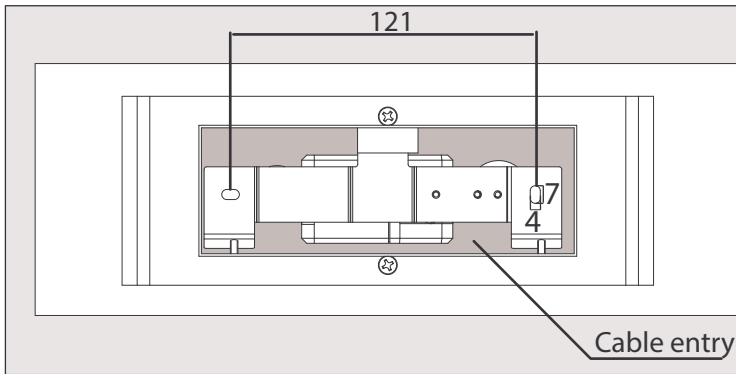

WA-T 930

DEEL
PARTIE
TEIL
PART
PARTE
PARTE **A**

P_{OUT}	7,5W
U_{IN}	100-240V

 **IP20**
 Beschermd tegen vaste voorwerpen die groter zijn dan 12 mm
 Protégé contre les objets solides de plus de 12 mm
 Geschützt gegen Festkörper größer als 12 mm
 Protected against solid objects greater than 12 mm
 Protegido contra objetos sólidos superiores a 12 mm
 Protetto contro oggetti solidi più grandi di 12 mm