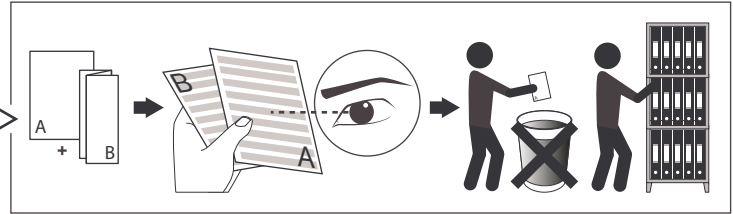

WA-T 930

DEEL
PARTIE
TEIL
PART
PARTE
PARTE **A**

P_{OUT}	7,5W
U_{IN}	100-240V

 **IP20**
 Beschermd tegen vaste voorwerpen die groter zijn dan 12 mm
 Protégé contre les objets solides de plus de 12 mm
 Geschützt gegen Festkörper größer als 12 mm
 Protected against solid objects greater than 12 mm
 Protegido contra objetos sólidos superiores a 12 mm
 Protetto contro oggetti solidi più grandi di 12 mm

 Voorzien van aardingsaansluiting
 Avec mise à la terre
 Ausgerüstet mit Erdungsanschluss
 Provided with grounding
 Con la toma de tierra
 Con presa a terra

De verlichtingsbron van dit verlichtingstoestel zal enkel door de fabrikant of door de fabrikant aangestelde installateur vervangen worden.