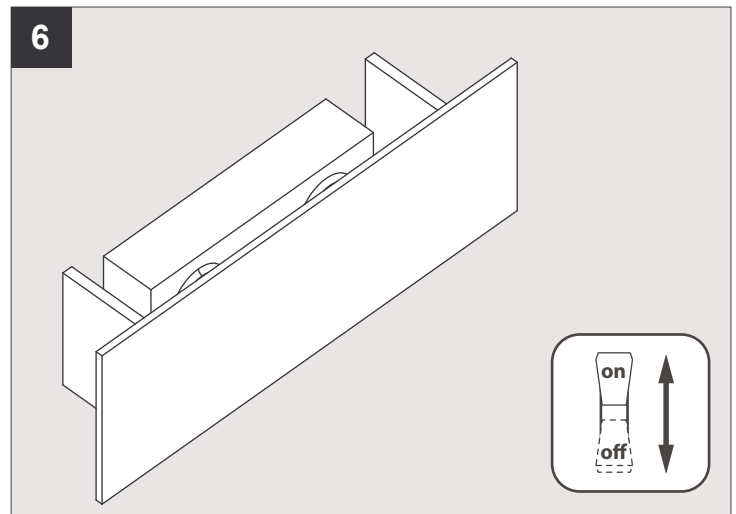

De verlichtingsbron van dit verlichtingstoestel zal enkel door de fabrikant of door de fabrikant aangestelde installateur vervangen worden.

La source lumière de cet appareil ne sera remplacée que par l'entrepreneur ou par un agent reconnu.

Das enthaltene Leuchtmittel sollte nur durch entsprechendes Fachpersonal ersetzt werden.

The light source contained in this luminaire shall only be replaced by the manufacturer or his service agent.

La fuente de iluminación que tiene esta luminaria sólo puede remplazarse por el fabricante o por un instalador autorizado.

La sorgente luminosa incorporata in questo apparecchio può essere sostituita solo dal produttore, da un suo centro assistenza oppure da una persona in possesso della necessaria abilitazione.