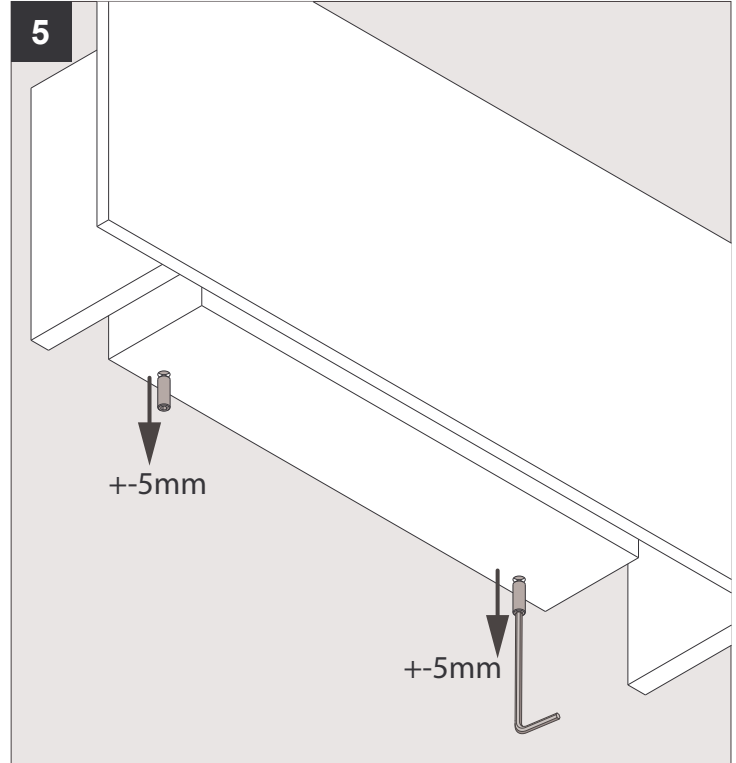

De verlichtingsbron van dit verlichtingstoestel zal enkel door de fabrikant of door de fabrikant aangestelde installateur vervangen worden.

La source lumière de cet appareil ne sera remplacée que par l'entrepreneur ou par un agent reconnu.

Das enthaltene Leuchtmittel sollte nur durch entsprechendes Fachpersonal ersetzt werden.

The light source contained in this luminaire shall only be replaced by the manufacturer or his service agent.

La fuente de iluminación que tiene esta luminaria sólo puede remplazarse por el fabricante o por un instalador autorizado.

La sorgente luminosa incorporata in questo apparecchio può essere sostituita solo dal produttore, da un suo centro assistenza oppure da una persona in possesso della necessaria abilitazione.