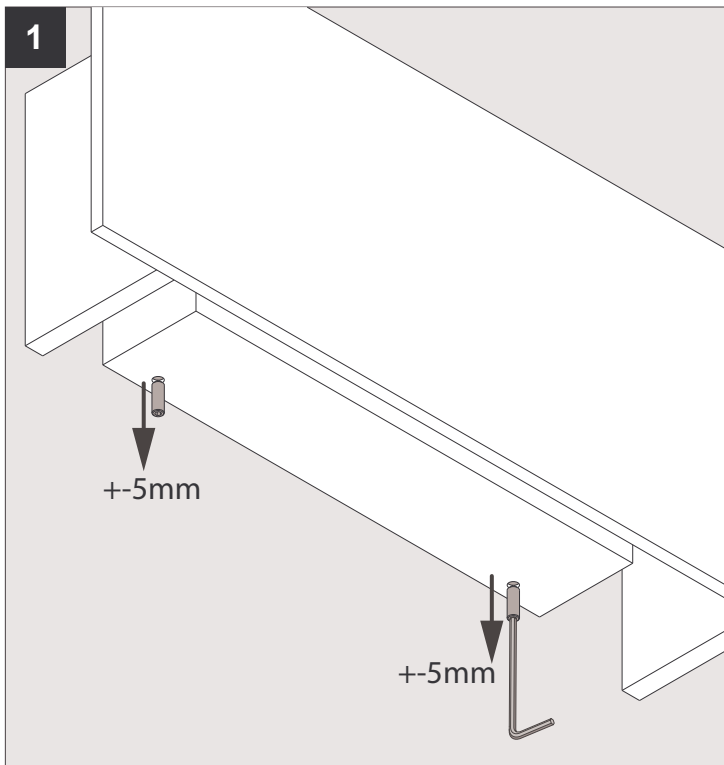

P_{OUT}	7,5W
U_{IN}	100-240V

IP20
Beschermd tegen vaste voorwerpen die groter zijn dan 12 mm
Protégé contre les objets solides de plus de 12 mm
Geschützt gegen Festkörper größer als 12 mm
Protected against solid objects greater than 12 mm
Protegido contra objetos sólidos superiores a 12 mm
Protetto contro oggetti solidi più grandi di 12 mm

Voorzien van aardingsaansluiting
Avec mise à la terre
Ausgerüstet mit Erdungsanschluss
Provided with grounding
Con la toma de tierra
Con presa a terra