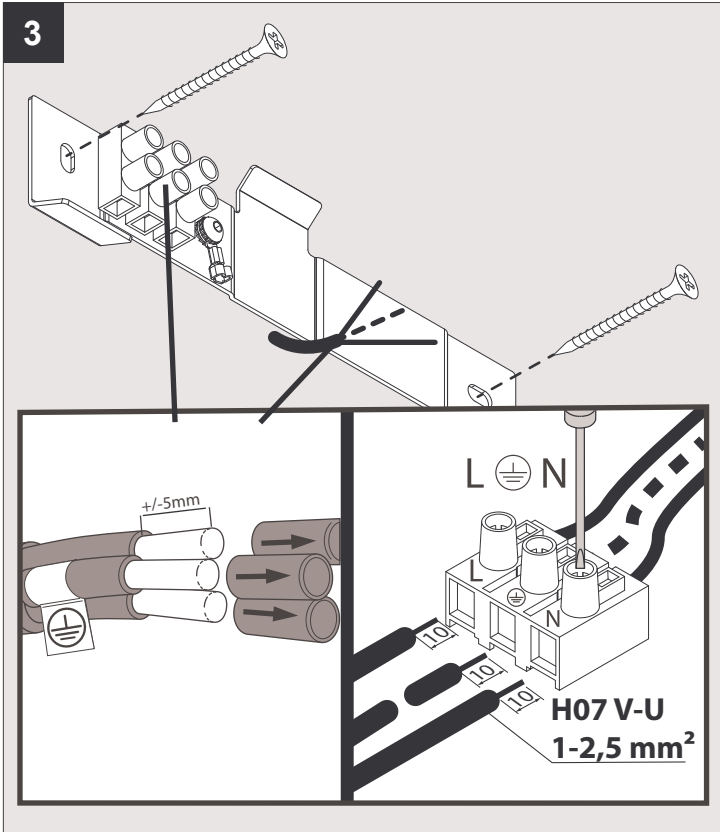

WA-T 930

DEEL
PARTIE
TEIL
PART
PARTE
PARTE **A**

P_{OUT}	7,5W
U_{IN}	100-240V

 **IP20**
 Beschermd tegen vaste voorwerpen die groter zijn dan 12 mm
 Protégé contre les objets solides de plus de 12 mm
 Geschützt gegen Festkörper größer als 12 mm
 Protected against solid objects greater than 12 mm
 Protegido contra objetos sólidos superiores a 12 mm
 Protetto contro oggetti solidi più grandi di 12 mm

 Voorzien van aardingsaansluiting
 Avec mise à la terre
 Ausgerüstet mit Erdungsanschluss
 Provided with grounding
 Con la toma de tierra
 Con presa a terra

De verlichtingsbron van dit verlichtingstoestel zal enkel door de fabrikant of door de fabrikant aangestelde installateur vervangen worden.