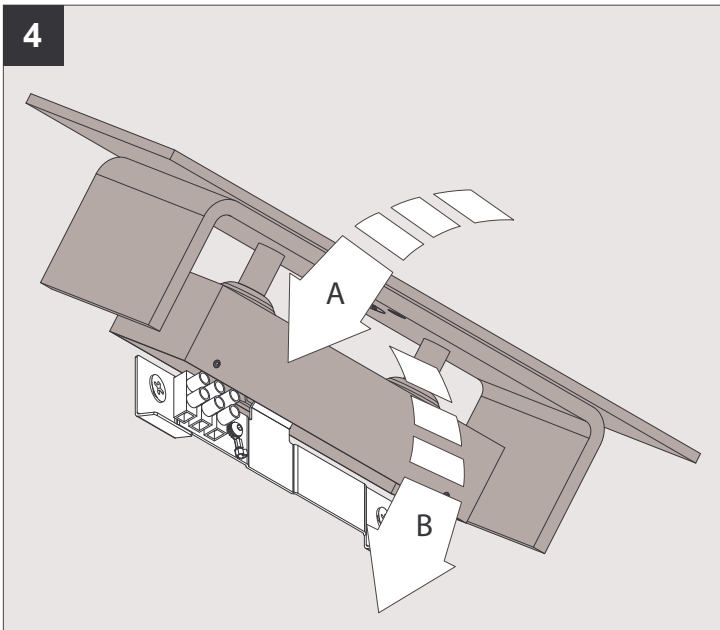

WA-T 930

DEEL
PARTIE
TEIL
PART
PARTE
PARTE **A**

P_{OUT}	7,5W
U_{IN}	100-240V

 **IP20**
 Beschermd tegen vaste voorwerpen die groter zijn dan 12 mm
 Protégé contre les objets solides de plus de 12 mm
 Geschützt gegen Festkörper größer als 12 mm
 Protected against solid objects greater than 12 mm
 Protegido contra objetos sólidos superiores a 12 mm
 Protetto contro oggetti solidi più grandi di 12 mm

 Voorzien van aardingsaansluiting
 Avec mise à la terre
 Ausgerüstet mit Erdungsanschluss
 Provided with grounding
 Con la toma de tierra
 Con presa a terra

De verlichtingsbron van dit verlichtingstoestel zal enkel door de fabrikant of door de fabrikant aangestelde installateur vervangen worden.