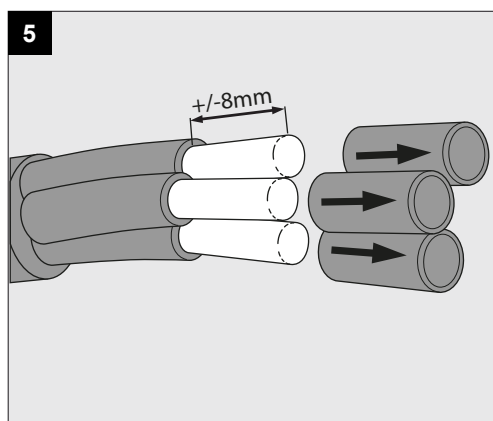

QOBY S AC 1 DIM8 **A**