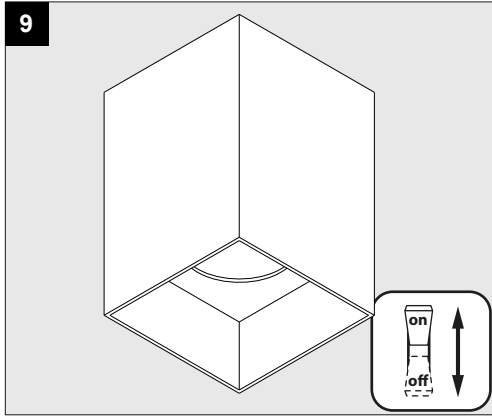

Correct disposal of this product (Waste electrical & electronic equipment)
正确处置本产品 (废弃的电气和电子设备)
Правильная утилизация этого продукта (Утилизация электрического и электронного оборудования)
Correcte verwijdering van dit product (Elektrische & elektronische afvalapparatuur)
Comment éliminer ce produit (Déchets d'équipements électriques et électroniques)
Korrekte Entsorgung dieses Produkts (Elektromüll)
Eliminación correcta de este producto (Material eléctrico y electrónico de descarte)
Corretto smaltimento del prodotto (Rifiuti elettrici ed elettronici)

Provided with grounding
提供接地
Оборудован заземлением
مزودة بتأريض
Voorzien van aardingaansluiting
Avec mise à la terre
Ausgerüstet mit Erdungsanschluss
Equipado con conexión a tierra
Dotato di messa a terra

The products comply with the requirements of all European Directives applicable to them and are intended for sale in the European Economic Area.
产品符合所有相应的欧盟联邦指令，允许在欧洲经济区流通。
Продукция соответствует требованиям всех применяемых к ней Европейских Директив и предназначена для продажи на территории Объединенной Европы.
تمتثل المنتجات لمتطلبات جميع التوجيهات الأوروبية المطبقة عليها والمخصصة للبيع في المنطقة الاقتصادية الأوروبية.
De producten voldoen aan de eisen van alle daarop toepasselijke Europese richtlijnen en zijn bestemd voor verkoop op het grondgebied van verenigd europa
Les produits répondent aux exigences de toutes les directives européennes applicables et sont destinés à la vente sur le territoire de l'Europe unie
Die Produkte erfüllen die Anforderungen aller geltenden europäischen Richtlinien und sind für den Verkauf im Hoheitsgebiet von United Europe bestimmt
Los productos cumplen los requisitos de todas las directivas europeas que les son aplicables y están destinados a la venta en el territorio de la Unión Europea
I prodotti soddisfano i requisiti di tutte le direttive europee applicabili e sono destinati alla vendita nel territorio dell'Europa unita