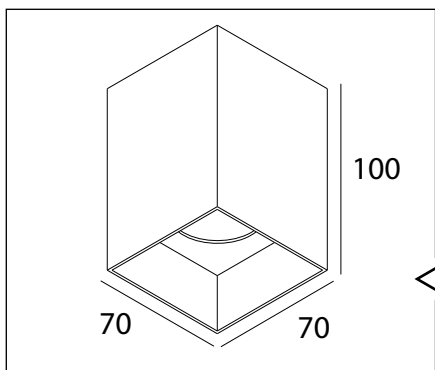

QOBY S AC 1 DIM8 **A**