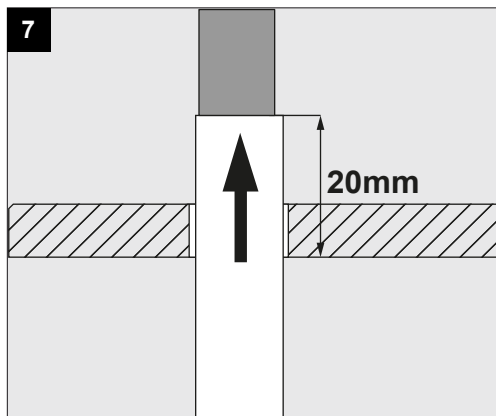

QOBY S AC 1 DIM8 **A**