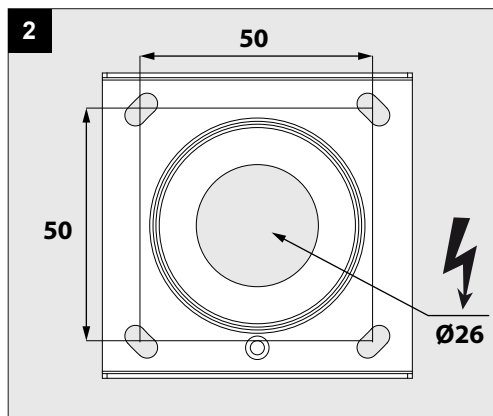

QOBY S AC 1 DIM8 **A**