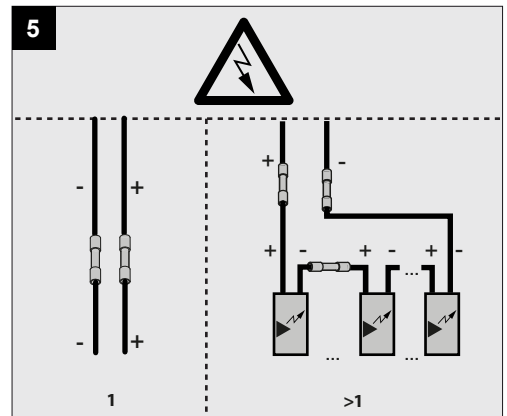

ENTERO RD-M TRIMLESS

A

Current	450mA	500mA	700mA
No accessories	✓	✓	✓
Linear spread lens - 28500 0070	✓	✓	
Spread lens - 28500 0080	✓	✓	
Softening lens - 28500 0090	✓	✓	
Glass SBL - 28500 0100	✓	✓	
Honeycomb single use - 28500 0110	✓	✓	
Honeycomb double use - 28500 0120	✓		

Only suited for goods at Safety Extra Low Voltage (below 50 V-AC / 120 V-DC)
商品具有双重绝缘，禁止接地。
Подходит только для товаров с безопасным сверхнизким напряжением (ниже 50 В переменного тока / 120 В постоянного тока)