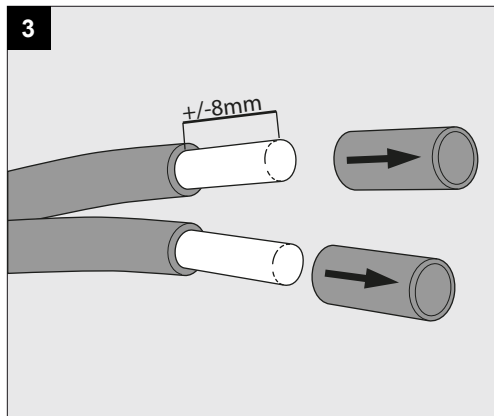

ENTERO RD-M TRIMLESS

A

Current	450mA	500mA	700mA
No accessories	✓	✓	✓
Linear spread lens - 28500 0070	✓	✓	
Spread lens - 28500 0080	✓	✓	
Softening lens - 28500 0090	✓	✓	
Glass SBL - 28500 0100	✓	✓	
Honeycomb single use - 28500 0110	✓	✓	
Honeycomb double use - 28500 0120	✓		

Only suited for goods at Safety Extra Low Voltage (below 50 V-AC / 120 V-DC)
商品具有双重绝缘，禁止接地。
Подходит только для товаров с безопасным сверхнизким напряжением (ниже 50 В переменного тока / 120 В постоянного тока)