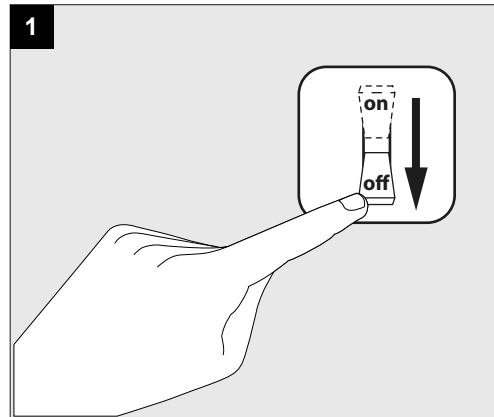

ENTERO RD-M TRIMLESS

A

Current	450mA	500mA	700mA
No accessories	✓	✓	✓
Linear spread lens - 28500 0070	✓	✓	
Spread lens - 28500 0080	✓	✓	
Softening lens - 28500 0090	✓	✓	
Glass SBL - 28500 0100	✓	✓	
Honeycomb single use - 28500 0110	✓	✓	
Honeycomb double use - 28500 0120	✓		

Only suited for goods at Safety Extra Low Voltage (below 50 V-AC / 120 V-DC)
商品具有双重绝缘，禁止接地。
Подходит только для товаров с безопасным сверхнизким напряжением (ниже 50 В переменного тока / 120 В постоянного тока)