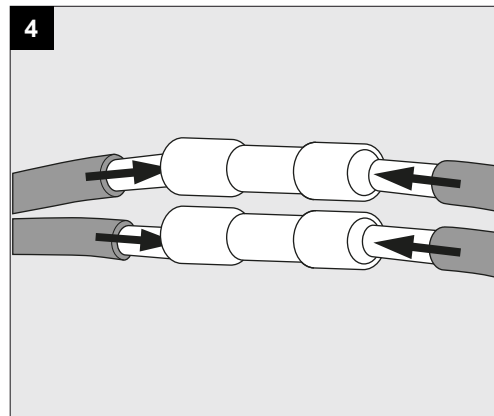

ENTERO RD-M TRIMLESS

A

Current	450mA	500mA	700mA
No accessories	✓	✓	✓
Linear spread lens - 28500 0070	✓	✓	
Spread lens - 28500 0080	✓	✓	
Softening lens - 28500 0090	✓	✓	
Glass SBL - 28500 0100	✓	✓	
Honeycomb single use - 28500 0110	✓	✓	
Honeycomb double use - 28500 0120	✓		

Only suited for goods at Safety Extra Low Voltage (below 50 V-AC / 120 V-DC)
商品具有双重绝缘，禁止接地。
Подходит только для товаров с безопасным сверхнизким напряжением (ниже 50 В переменного тока / 120 В постоянного тока)