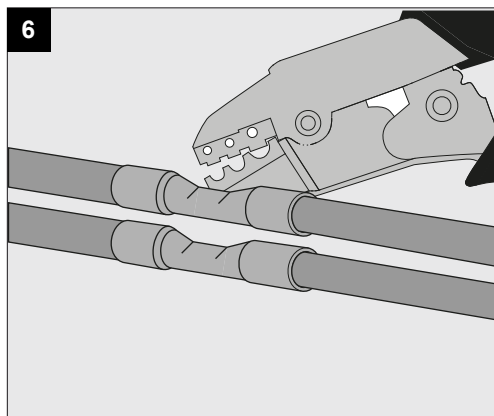

ENTERO RD-M TRIMLESS

A

Current	450mA	500mA	700mA
No accessories	✓	✓	✓
Linear spread lens - 28500 0070	✓	✓	
Spread lens - 28500 0080	✓	✓	
Softening lens - 28500 0090	✓	✓	
Glass SBL - 28500 0100	✓	✓	
Honeycomb single use - 28500 0110	✓	✓	
Honeycomb double use - 28500 0120	✓		

Only suited for goods at Safety Extra Low Voltage (below 50 V-AC / 120 V-DC)
商品具有双重绝缘，禁止接地。
Подходит только для товаров с безопасным сверхнизким напряжением (ниже 50 В переменного тока / 120 В постоянного тока)