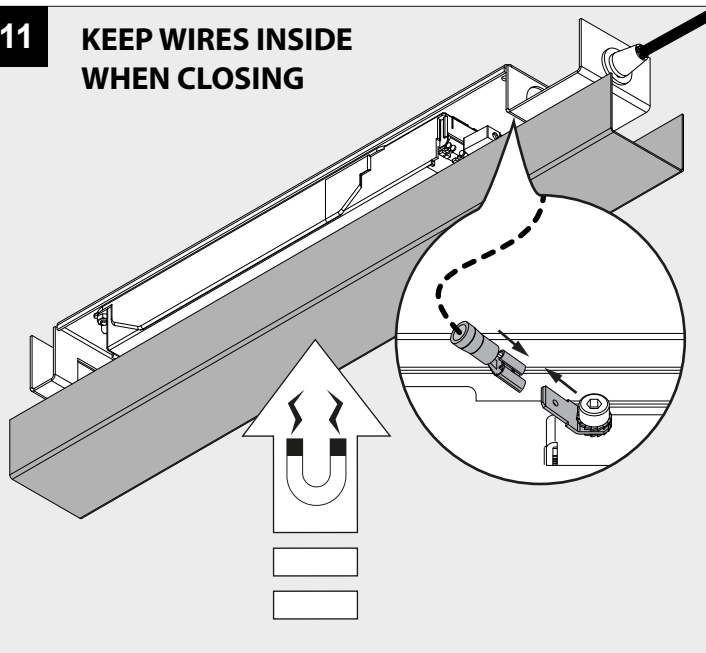

SUPERLOOP POWERBOX F - 48V / 60W

DEEL
PARTIE
TEIL
PART
PARTE
PARTE

A

IP20
 Beschermd tegen vaste voorwerpen die groter zijn dan 12 mm
 Protégé contre les objets solides de plus de 12 mm
 Geschützt gegen Festkörper größer als 12 mm
 Protected against solid objects greater than 12 mm
 Protegido contra objetos sólidos superiores a 12 mm
 Protetto contro oggetti solidi più grandi di 12 mm

!
 Voorzien van aardingsaansluiting
 Avec mise à la terre
 Ausgerüst tet mit Erdungsanschluss
 Provided with grounding
 Con la toma de tierra
 Con presa a terra

11 KEEP WIRES INSIDE WHEN CLOSING

12