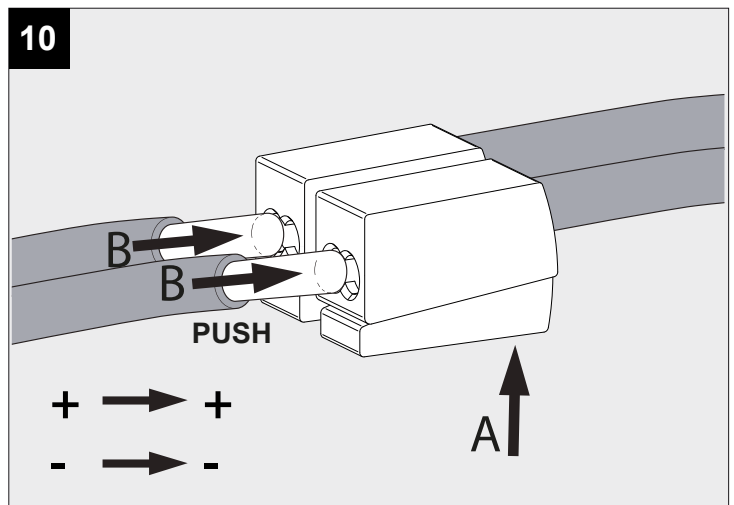

SUPERLOOP POWERBOX F - 48V / 60W

DEEL
PARTIE
TEIL
PART
PARTE
PARTE

A

IP20
 Beschermd tegen vaste voorwerpen die groter zijn dan 12 mm
 Protégé contre les objets solides de plus de 12 mm
 Geschützt gegen Festkörper größer als 12 mm
 Protected against solid objects greater than 12 mm
 Protegido contra objetos sólidos superiores a 12 mm
 Protetto contro oggetti solidi più grandi di 12 mm

!
 Voorzien van aardingsaansluiting
 Avec mise à la terre
 Ausgerüst tet mit Erdungsanschluss
 Provided with grounding
 Con la toma de tierra
 Con presa a terra

11 KEEP WIRES INSIDE WHEN CLOSING

12