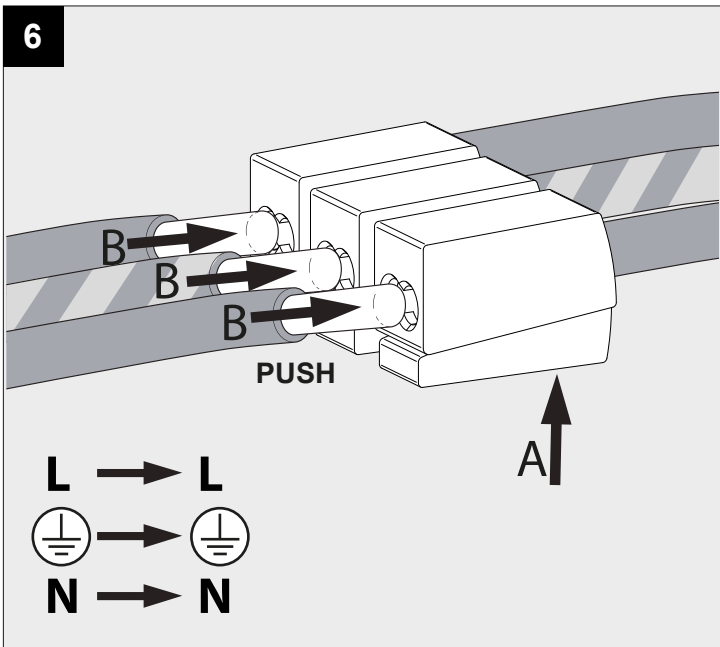

SUPERLOOP POWERBOX F - 48V / 60W

DEEL
PARTIE
TEIL
PART
PARTE
PARTE

A

IP20
 Beschermd tegen vaste voorwerpen die groter zijn dan 12 mm
 Protégé contre les objets solides de plus de 12 mm
 Geschützt gegen Festkörper größer als 12 mm
 Protected against solid objects greater than 12 mm
 Protegido contra objetos sólidos superiores a 12 mm
 Protetto contro oggetti solidi più grandi di 12 mm

!
 Voorzien van aardingsaansluiting
 Avec mise à la terre
 Ausgerüst tet mit Erdungsanschluss
 Provided with grounding
 Con la toma de tierra
 Con presa a terra

11 KEEP WIRES INSIDE WHEN CLOSING

12