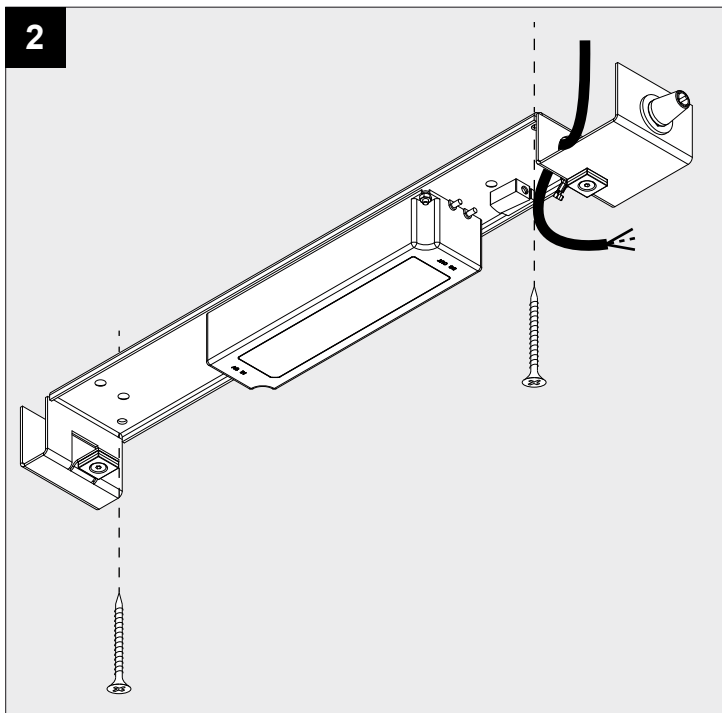

SUPERLOOP POWERBOX F - 48V / 60W

DEEL
PARTIE
TEIL
PART
PARTE
PARTE

A

IP20
 Beschermd tegen vaste voorwerpen die groter zijn dan 12 mm
 Protégé contre les objets solides de plus de 12 mm
 Geschützt gegen Festkörper größer als 12 mm
 Protected against solid objects greater than 12 mm
 Protegido contra objetos sólidos superiores a 12 mm
 Protetto contro oggetti solidi più grandi di 12 mm

!
 Voorzien van aardingsaansluiting
 Avec mise à la terre
 Ausgerüst tet mit Erdungsanschluss
 Provided with grounding
 Con la toma de tierra
 Con presa a terra

11 KEEP WIRES INSIDE WHEN CLOSING

12