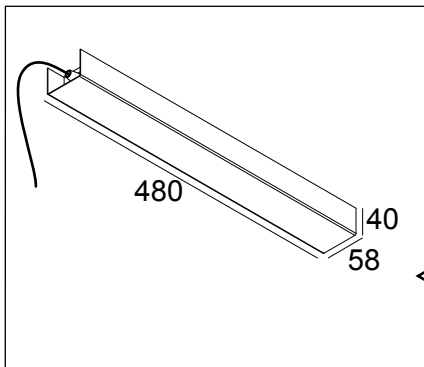

SUPERLOOP POWERBOX F - 48V / 60W

DEEL
PARTIE
TEIL
PART
PARTE
PARTE

A

IP20
 Beschermd tegen vaste voorwerpen die groter zijn dan 12 mm
 Protégé contre les objets solides de plus de 12 mm
 Geschützt gegen Festkörper größer als 12 mm
 Protected against solid objects greater than 12 mm
 Protegido contra objetos sólidos superiores a 12 mm
 Protetto contro oggetti solidi più grandi di 12 mm