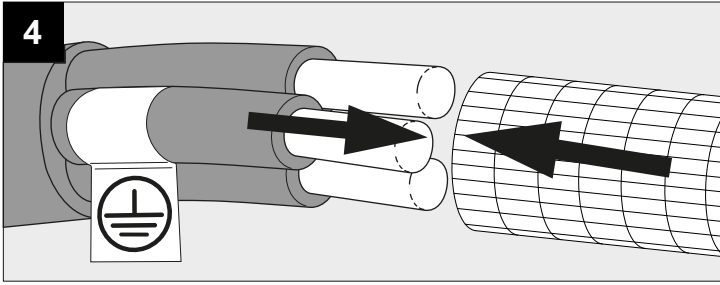

SUPERLOOP POWERBOX F - 48V / 60W

DEEL
PARTIE
TEIL
PART
PARTE
PARTE

A

IP20
 Beschermd tegen vaste voorwerpen die groter zijn dan 12 mm
 Protégé contre les objets solides de plus de 12 mm
 Geschützt gegen Festkörper größer als 12 mm
 Protected against solid objects greater than 12 mm
 Protegido contra objetos sólidos superiores a 12 mm
 Protetto contro oggetti solidi più grandi di 12 mm

!
 Voorzien van aardingsaansluiting
 Avec mise à la terre
 Ausgerüst tet mit Erdungsanschluss
 Provided with grounding
 Con la toma de tierra
 Con presa a terra

11 KEEP WIRES INSIDE WHEN CLOSING

12