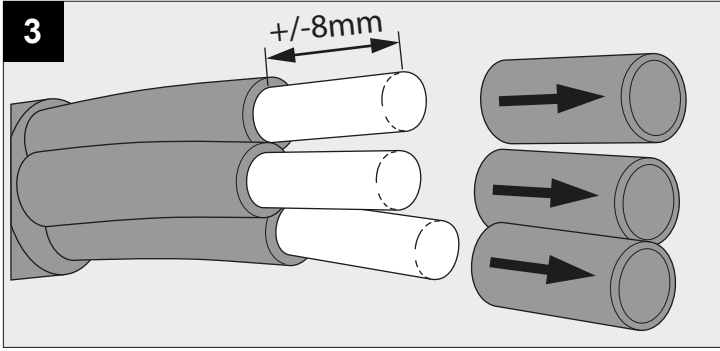

SUPERLOOP POWERBOX F - 48V / 60W

DEEL
PARTIE
TEIL
PART
PARTE
PARTE

A

IP20
 Beschermd tegen vaste voorwerpen die groter zijn dan 12 mm
 Protégé contre les objets solides de plus de 12 mm
 Geschützt gegen Festkörper größer als 12 mm
 Protected against solid objects greater than 12 mm
 Protegido contra objetos sólidos superiores a 12 mm
 Protetto contro oggetti solidi più grandi di 12 mm

!
 Voorzien van aardingsaansluiting
 Avec mise à la terre
 Ausgerüst tet mit Erdungsanschluss
 Provided with grounding
 Con la toma de tierra
 Con presa a terra

11 KEEP WIRES INSIDE WHEN CLOSING

12