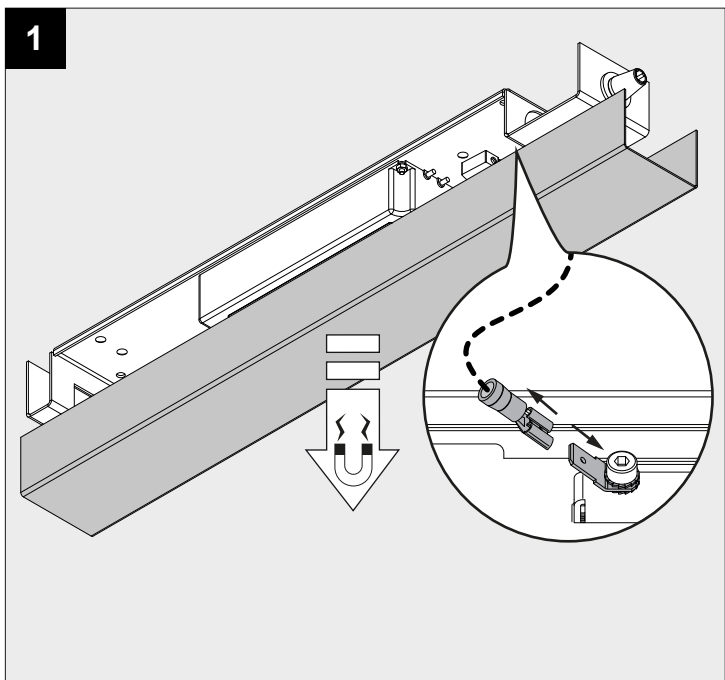

SUPERLOOP POWERBOX F - 48V / 60W

DEEL
PARTIE
TEIL
PART
PARTE
PARTE

A

IP20
 Beschermd tegen vaste voorwerpen die groter zijn dan 12 mm
 Protégé contre les objets solides de plus de 12 mm
 Geschützt gegen Festkörper größer als 12 mm
 Protected against solid objects greater than 12 mm
 Protegido contra objetos sólidos superiores a 12 mm
 Protetto contro oggetti solidi più grandi di 12 mm

!
 Voorzien van aardingsaansluiting
 Avec mise à la terre
 Ausgerüst tet mit Erdungsanschluss
 Provided with grounding
 Con la toma de tierra
 Con presa a terra

11 KEEP WIRES INSIDE WHEN CLOSING

12