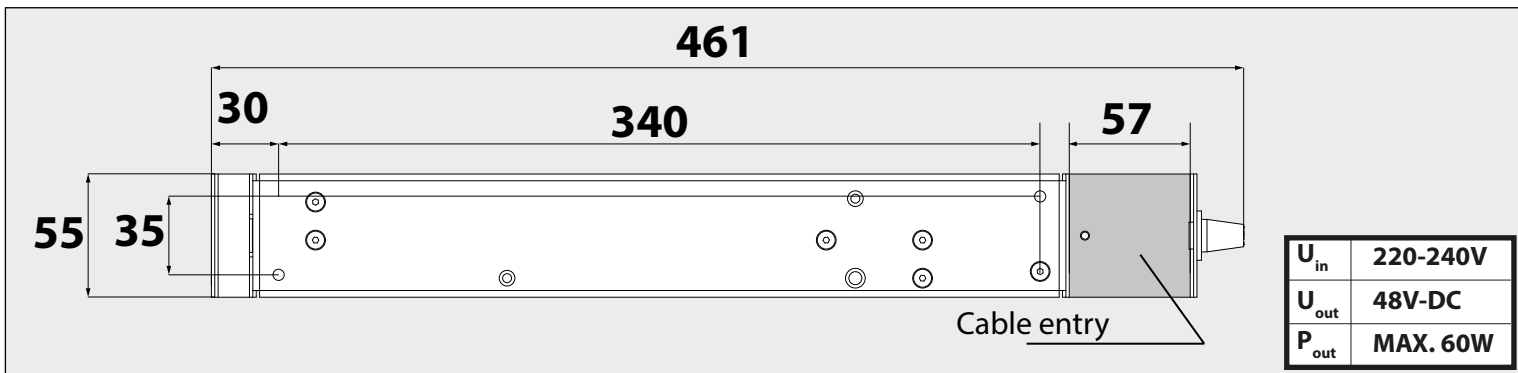

SUPERLOOP POWERBOX F - 48V / 60W

DEEL
PARTIE
TEIL
PART
PARTE
PARTE

A

IP20
 Beschermd tegen vaste voorwerpen die groter zijn dan 12 mm
 Protégé contre les objets solides de plus de 12 mm
 Geschützt gegen Festkörper größer als 12 mm
 Protected against solid objects greater than 12 mm
 Protegido contra objetos sólidos superiores a 12 mm
 Protetto contro oggetti solidi più grandi di 12 mm

!
 Voorzien van aardingsaansluiting
 Avec mise à la terre
 Ausgerüst tet mit Erdungsanschluss
 Provided with grounding
 Con la toma de tierra
 Con presa a terra

11 KEEP WIRES INSIDE WHEN CLOSING

12