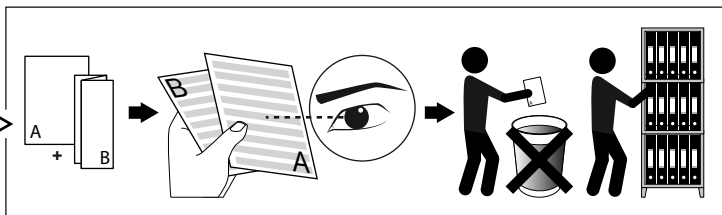

SUPERLOOP POWERBOX F - 48V / 60W

DEEL
PARTIE
TEIL
PART
PARTE
PARTE

A

IP20
 Beschermd tegen vaste voorwerpen die groter zijn dan 12 mm
 Protégé contre les objets solides de plus de 12 mm
 Geschützt gegen Festkörper größer als 12 mm
 Protected against solid objects greater than 12 mm
 Protegido contra objetos sólidos superiores a 12 mm
 Protetto contro oggetti solidi più grandi di 12 mm

!
 Voorzien van aardingsaansluiting
 Avec mise à la terre
 Ausgerüst tet mit Erdungsanschluss
 Provided with grounding
 Con la toma de tierra
 Con presa a terra

11 KEEP WIRES INSIDE WHEN CLOSING

12