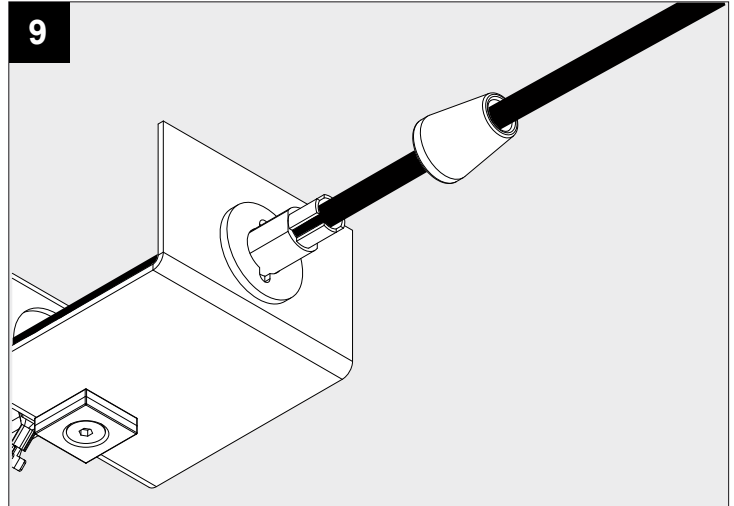

SUPERLOOP POWERBOX F - 48V / 60W

DEEL
PARTIE
TEIL
PART
PARTE
PARTE

A

IP20
 Beschermd tegen vaste voorwerpen die groter zijn dan 12 mm
 Protégé contre les objets solides de plus de 12 mm
 Geschützt gegen Festkörper größer als 12 mm
 Protected against solid objects greater than 12 mm
 Protegido contra objetos sólidos superiores a 12 mm
 Protetto contro oggetti solidi più grandi di 12 mm

!
 Voorzien van aardingsaansluiting
 Avec mise à la terre
 Ausgerüst tet mit Erdungsanschluss
 Provided with grounding
 Con la toma de tierra
 Con presa a terra

11 KEEP WIRES INSIDE WHEN CLOSING

12