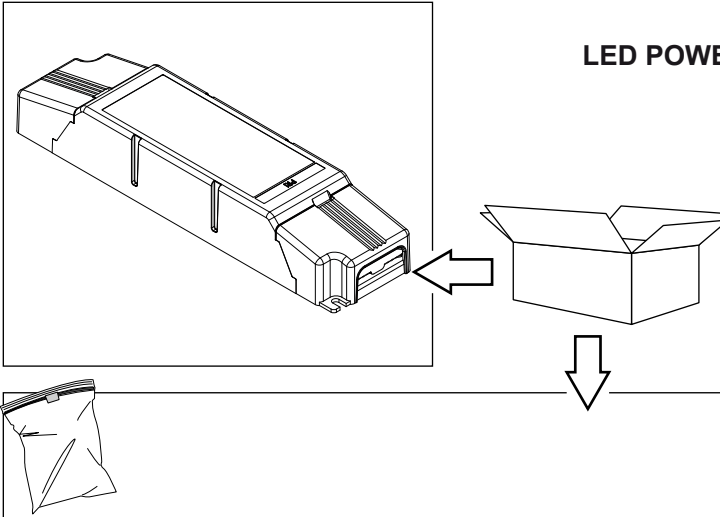

LED POWER SUPPLY 1700mA-DC / 93W DIM1

DEEL
PARTIE
TEIL
PART
PARTE
PARTE

A

1000mA	-	-	-	-
1100mA	ON	-	-	-
1200mA	-	ON	-	-
1300mA	ON	ON	-	-
1400mA	-	-	ON	-
1500mA	ON	-	ON	-
1600mA	-	ON	ON	-
1700mA	ON	ON	ON	-
1800mA	-	-	ON	ON
1900mA	ON	-	ON	ON
2000mA	-	ON	ON	ON
2100mA	ON	ON	ON	ON

 **IP20**
 Beschermd tegen vaste voorwerpen die groter zijn dan 12 mm
 Protégé contre les objets solides de plus de 12 mm
 Geschützt gegen Festkörper größer als 12 mm
 Protected against solid objects greater than 12 mm
 Protegido contra objetos sólidos superiores a 12 mm
 Protetto contro oggetti solidi più grandi di 12 mm