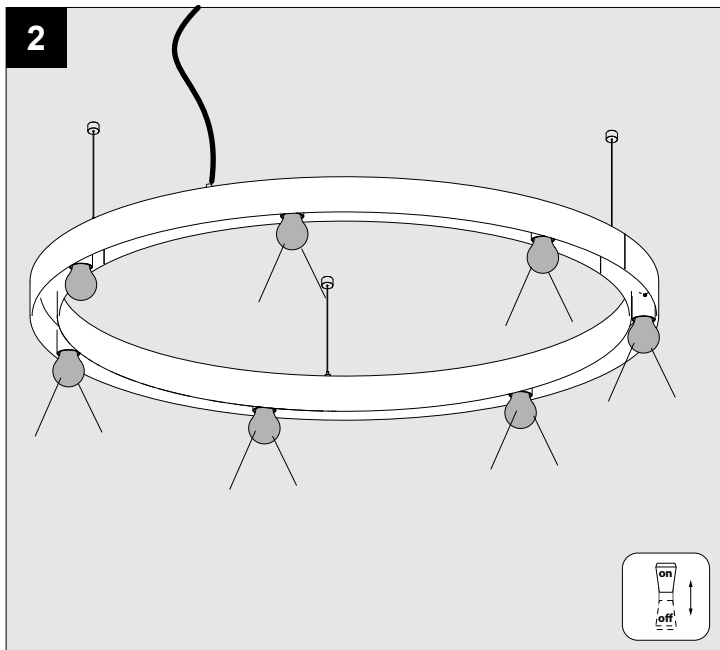

SUPER-OH! 120

DEEL
PARTIE
TEIL
PART
PARTE
PARTE

A

IP20
 Beschermtd tegen vaste voorwerpen die groter zijn dan 12 mm
 Protégé contre les objets solides de plus de 12 mm
 Geschützt gegen Festkörper größer als 12 mm
 Protected against solid objects greater than 12 mm
 Protegido contra objetos sólidos superiores a 12 mm
 Protetto contro oggetti solidi più grandi di 12 mm

I
 Voorzien van aardingsaansluiting
 Avec mise à la terre
 Ausgerüst tet mit Erdungsanschluss
 Provided with grounding
 Con la toma de tierra
 Con presa a terra

OPTIONAL

INSTALLATION

CABLE BASE R ◇

Ø57 x 41

203 99 55 ◇

◇ = ANO / B / W

CABLE BASE S ◇

57 x 57 x 41

203 99 56 ◇

◇ = ANO / B / W

COVERSET R ◇

204 00 62 ◇

Ø62

204 00 90 ◇

Ø90

204 00 100 ◇

Ø100

◇ = ANO / B / W

COVERSET S ◇

204 62 62 ◇