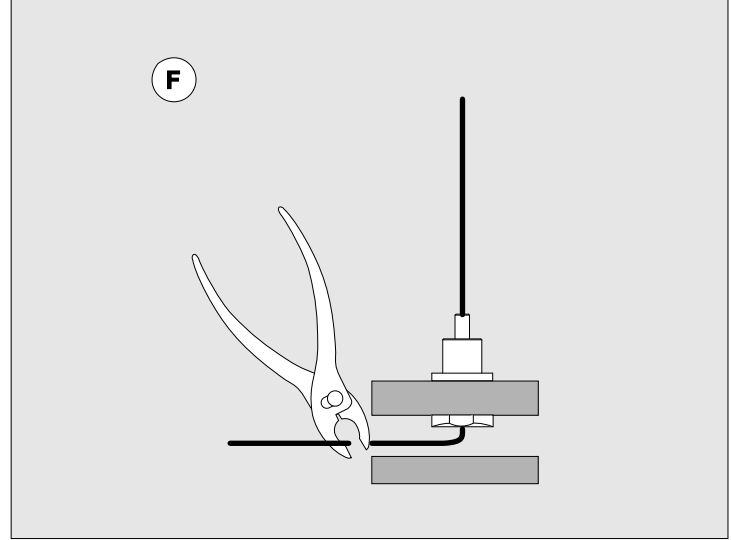

SUPER-OH! 120

DEEL
PARTIE
TEIL
PART
PARTE
PARTE

A

IP20
 Beschermtd tegen vaste voorwerpen die groter zijn dan 12 mm
 Protégé contre les objets solides de plus de 12 mm
 Geschützt gegen Festkörper größer als 12 mm
 Protected against solid objects greater than 12 mm
 Protegido contra objetos sólidos superiores a 12 mm
 Protetto contro oggetti solidi più grandi di 12 mm

I
 Voorzien van aardingsaansluiting
 Avec mise à la terre
 Ausgerüst tet mit Erdungsanschluss
 Provided with grounding
 Con la toma de tierra
 Con presa a terra

OPTIONAL

INSTALLATION

CABLE BASE R ◇

Ø57 x 41

203 99 55 ◇

◇ = ANO / B / W

CABLE BASE S ◇

57 x 57 x 41

203 99 56 ◇

◇ = ANO / B / W

COVERSET R ◇

204 00 62 ◇

Ø62

204 00 90 ◇

Ø90

204 00 100 ◇

Ø100

◇ = ANO / B / W

COVERSET S ◇

204 62 62 ◇