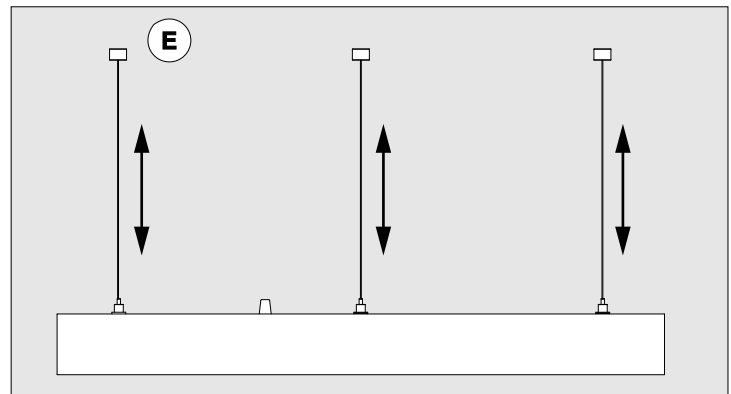

SUPER-OH! 120

DEEL
PARTIE
TEIL
PART
PARTE
PARTE

A

IP20
 Beschermtd tegen vaste voorwerpen die groter zijn dan 12 mm
 Protégé contre les objets solides de plus de 12 mm
 Geschützt gegen Festkörper größer als 12 mm
 Protected against solid objects greater than 12 mm
 Protegido contra objetos sólidos superiores a 12 mm
 Protetto contro oggetti solidi più grandi di 12 mm

I
 Voorzien van aardingsaansluiting
 Avec mise à la terre
 Ausgerüst tet mit Erdungsanschluss
 Provided with grounding
 Con la toma de tierra
 Con presa a terra

OPTIONAL

INSTALLATION

CABLE BASE R ◇

Ø57 x 41

203 99 55 ◇

◇ = ANO / B / W

CABLE BASE S ◇

57 x 57 x 41

203 99 56 ◇

◇ = ANO / B / W

COVERSET R ◇

204 00 62 ◇

Ø62

204 00 90 ◇

Ø90

204 00 100 ◇

Ø100

◇ = ANO / B / W

COVERSET S ◇

204 62 62 ◇