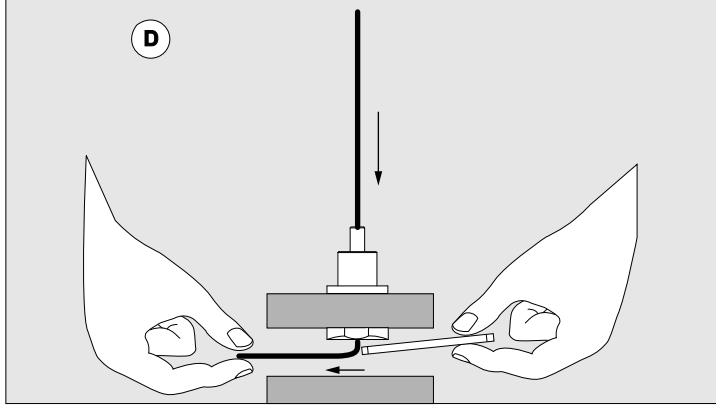

SUPER-OH! 120

DEEL
PARTIE
TEIL
PART
PARTE
PARTE

A

IP20
 Beschermtd tegen vaste voorwerpen die groter zijn dan 12 mm
 Protégé contre les objets solides de plus de 12 mm
 Geschützt gegen Festkörper größer als 12 mm
 Protected against solid objects greater than 12 mm
 Protegido contra objetos sólidos superiores a 12 mm
 Protetto contro oggetti solidi più grandi di 12 mm

I
 Voorzien van aardingsaansluiting
 Avec mise à la terre
 Ausgerüst tet mit Erdungsanschluss
 Provided with grounding
 Con la toma de tierra
 Con presa a terra

OPTIONAL

INSTALLATION

CABLE BASE R ◇

Ø57 x 41

203 99 55 ◇

◇ = ANO / B / W

CABLE BASE S ◇

57 x 57 x 41

203 99 56 ◇

◇ = ANO / B / W

COVERSET R ◇

204 00 62 ◇