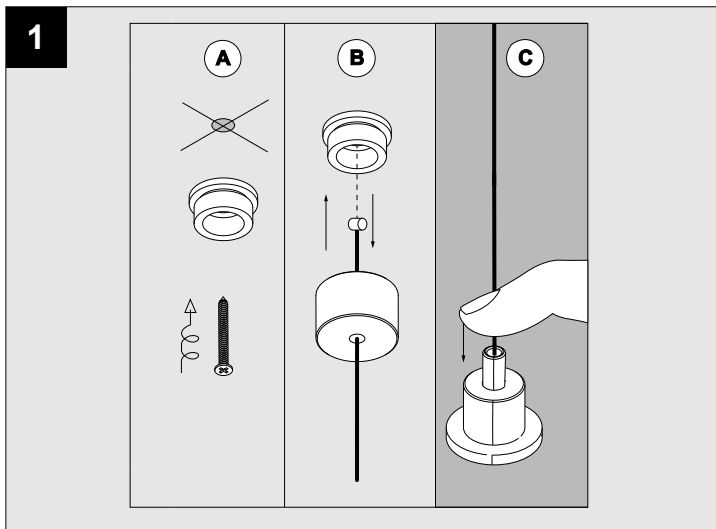

SUPER-OH! 120

DEEL
PARTIE
TEIL
PART
PARTE
PARTE

A

IP20
 Beschermtd tegen vaste voorwerpen die groter zijn dan 12 mm
 Protégé contre les objets solides de plus de 12 mm
 Geschützt gegen Festkörper größer als 12 mm
 Protected against solid objects greater than 12 mm
 Protegido contra objetos sólidos superiores a 12 mm
 Protetto contro oggetti solidi più grandi di 12 mm

I
 Voorzien van aardingsaansluiting
 Avec mise à la terre
 Ausgerüst tet mit Erdungsanschluss
 Provided with grounding
 Con la toma de tierra
 Con presa a terra

OPTIONAL

INSTALLATION

CABLE BASE R ◇

Ø57 x 41

203 99 55 ◇

◇ = ANO / B / W

CABLE BASE S ◇

57 x 57 x 41

203 99 56 ◇

◇ = ANO / B / W

COVERSET R ◇

204 00 62 ◇

Ø62

204 00 90 ◇

Ø90

204 00 100 ◇

Ø100

◇ = ANO / B / W

COVERSET S ◇

204 62 62 ◇