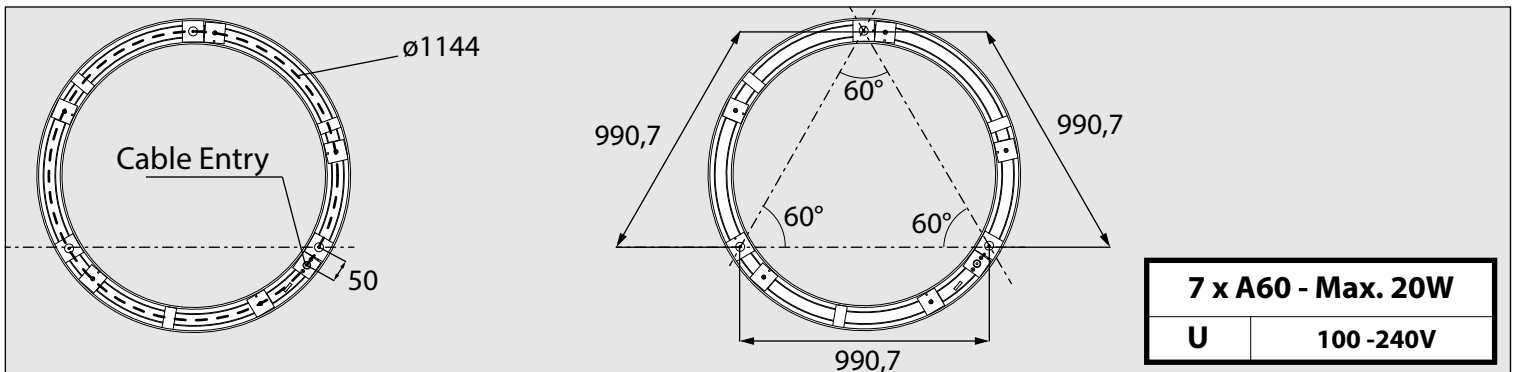

SUPER-OH! 120

DEEL
PARTIE
TEIL
PART
PARTE
PARTE

A

IP20
 Beschermtd tegen vaste voorwerpen die groter zijn dan 12 mm
 Protégé contre les objets solides de plus de 12 mm
 Geschützt gegen Festkörper größer als 12 mm
 Protected against solid objects greater than 12 mm
 Protegido contra objetos sólidos superiores a 12 mm
 Protetto contro oggetti solidi più grandi di 12 mm

I
 Voorzien van aardingsaansluiting
 Avec mise à la terre
 Ausgerüst tet mit Erdungsanschluss
 Provided with grounding
 Con la toma de tierra
 Con presa a terra

OPTIONAL

INSTALLATION

CABLE BASE R ◇

Ø57 x 41

203 99 55 ◇

◇ = ANO / B / W

CABLE BASE S ◇

57 x 57 x 41

203 99 56 ◇

◇ = ANO / B / W

COVERSET R ◇

204 00 62 ◇

Ø62

204 00 90 ◇

Ø90

204 00 100 ◇

Ø100

◇ = ANO / B / W

COVERSET S ◇

204 62 62 ◇