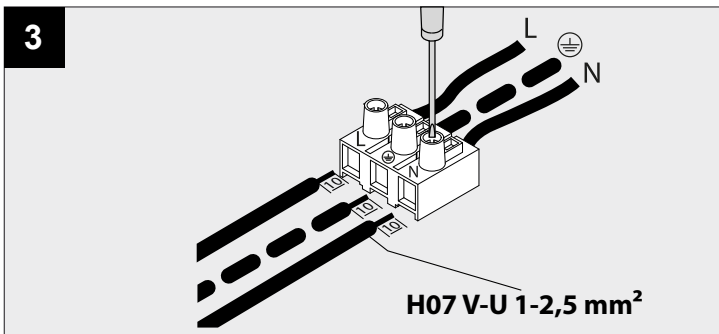

De verlichtingsbron van dit verlichtingstoestel zal enkel door de fabrikant of door de fabrikant aangestelde installateur vervangen worden.

La source lumière de cet appareil ne sera remplacée que par l'entrepri- se ou par un agent reconnu.

Das enthaltene Leuchtmittel sollte nur durch entsprechendes Fachper- sonal ersetzt werden.

The light source contained in this luminaire shall only be replaced by the manufacturer or his service agent.

La fuente de iluminación que tiene esta luminaria sólo puede rempla- zarse por el fabricante o por un instalador autorizado.

La sorgente luminosa incorporata in questo apparecchio può essere sostituita solo dal produt tore, da un suo centro assistenza oppure da una persona in possesso della necessaria abilitazione.

OPTIONAL

INSTALLATION

CABLE BASE R ◇

203 99 55 ◇

◇ = ANO / B / W

Ø57 x 41

CABLE BASE S ◇

203 99 56 ◇

◇ = ANO / B / W

57 x 57 x 41

CABLE BASE R