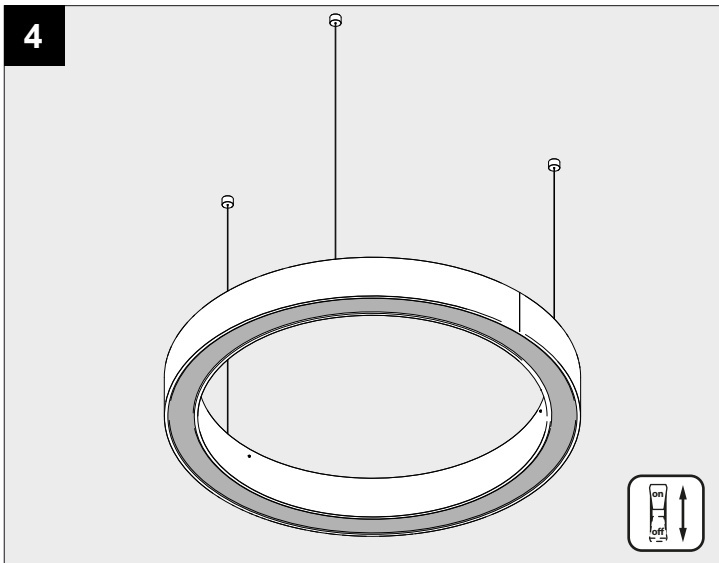

De verlichtingsbron van dit verlichtingstoestel zal enkel door de fabrikant of door de fabrikant aangestelde installateur vervangen worden.

La source lumière de cet appareil ne sera remplacée que par l'entrepri- se ou par un agent reconnu.

Das enthaltene Leuchtmittel sollte nur durch entsprechendes Fachper- sonal ersetzt werden.

The light source contained in this luminaire shall only be replaced by the manufacturer or his service agent.

La fuente de iluminación que tiene esta luminaria sólo puede rempla- zarse por el fabricante o por un instalador autorizado.

La sorgente luminosa incorporata in questo apparecchio può essere sostituita solo dal produt tore, da un suo centro assistenza oppure da una persona in possesso della necessaria abilitazione.

OPTIONAL

INSTALLATION

CABLE BASE R ◇

203 99 55 ◇

◇ = ANO / B / W

Ø57 x 41

CABLE BASE S ◇

203 99 56 ◇

◇ = ANO / B / W

57 x 57 x 41

CABLE BASE R