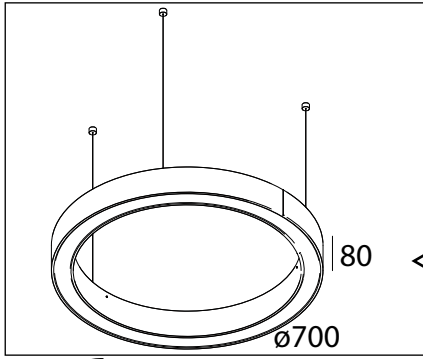

SUPER-OH! 70 SBL

DEEL
PARTIE
TEIL
PART
PARTE
PARTE

A

U 220-240V

IP20
 Beschermtd tegen vaste voorwerpen die groter zijn dan 12 mm
 Protégé contre les objets solides de plus de 12 mm
 Geschützt gegen Festkörper größer als 12 mm
 Protected against solid objects greater than 12 mm
 Protegido contra objetos sólidos superiores a 12 mm
 Protetto contro oggetti solidi più grandi di 12 mm

◇ = ANO / B / W

57 x 57 x 41

CABLE BASE R