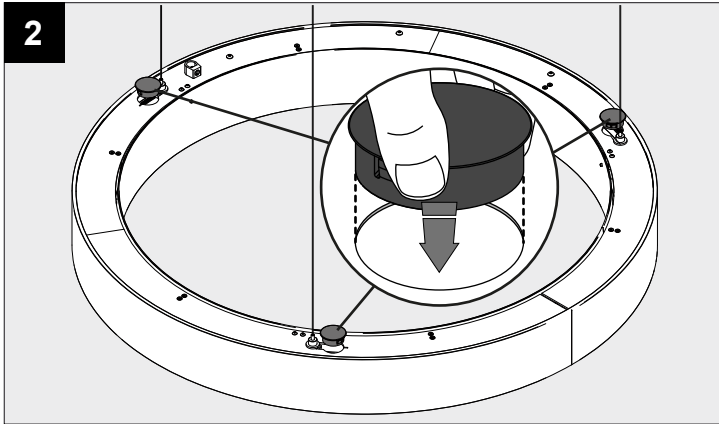

De verlichtingsbron van dit verlichtingstoestel zal enkel door de fabrikant of door de fabrikant aangestelde installateur vervangen worden.

La source lumière de cet appareil ne sera remplacée que par l'entrepri- se ou par un agent reconnu.

Das enthaltene Leuchtmittel sollte nur durch entsprechendes Fachper- sonal ersetzt werden.

The light source contained in this luminaire shall only be replaced by the manufacturer or his service agent.

La fuente de iluminación que tiene esta luminaria sólo puede rempla- zarse por el fabricante o por un instalador autorizado.

La sorgente luminosa incorporata in questo apparecchio può essere sostituita solo dal produt tore, da un suo centro assistenza oppure da una persona in possesso della necessaria abilitazione.

OPTIONAL

INSTALLATION

CABLE BASE R ◇

203 99 55 ◇

◇ = ANO / B / W

Ø57 x 41

CABLE BASE S ◇

203 99 56 ◇

◇ = ANO / B / W

57 x 57 x 41

CABLE BASE R