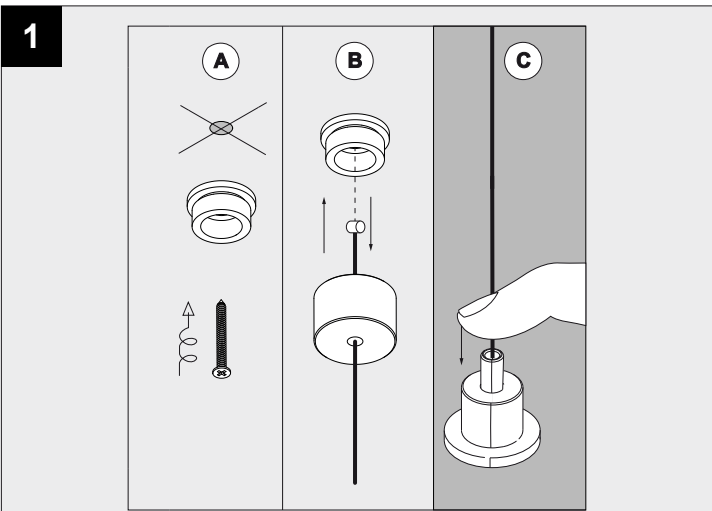

SUPER-OH! 70 SBL

DEEL
PARTIE
TEIL
PART
PARTE
PARTE

A

U 220-240V

IP20
Beschermtd tegen vaste voorwerpen die groter zijn dan 12 mm
Protégé contre les objets solides de plus de 12 mm
Geschützt gegen Festkörper größer als 12 mm
Protected against solid objects greater than 12 mm
Protegido contra objetos sólidos superiores a 12 mm
Protetto contro oggetti solidi più grandi di 12 mm

Voorzien van aardingsaansluiting
Avec mise à la terre
Ausgerüst tet mit Erdungsanschluss
Provided with grounding
Con la toma de tierra
Con presa a terra