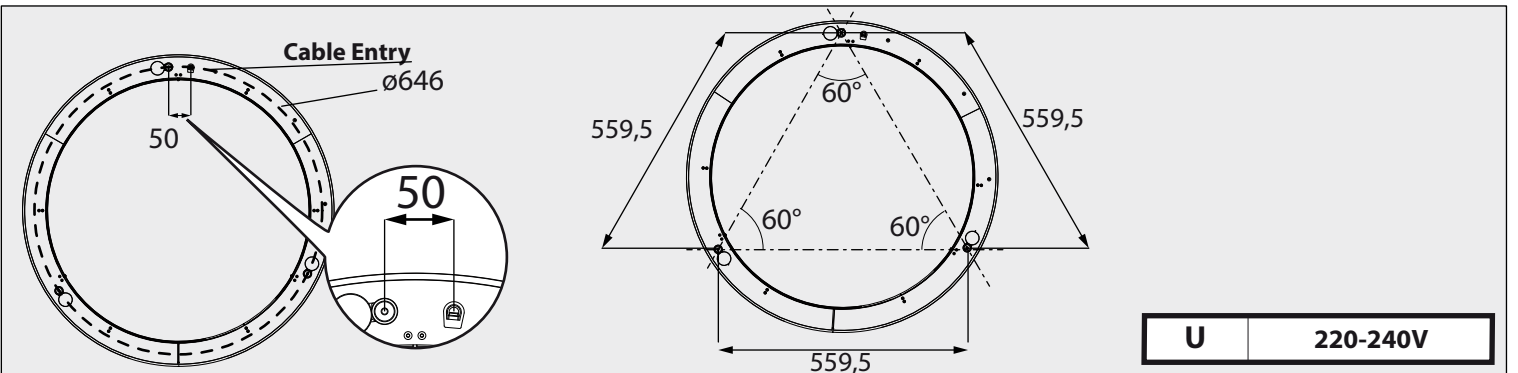

SUPER-OH! 70 SBL

DEEL
PARTIE
TEIL
PART
PARTE
PARTE

A

U 220-240V

IP20
 Beschermtd tegen vaste voorwerpen die groter zijn dan 12 mm
 Protégé contre les objets solides de plus de 12 mm
 Geschützt gegen Festkörper größer als 12 mm
 Protected against solid objects greater than 12 mm
 Protegido contra objetos sólidos superiores a 12 mm
 Protetto contro oggetti solidi più grandi di 12 mm