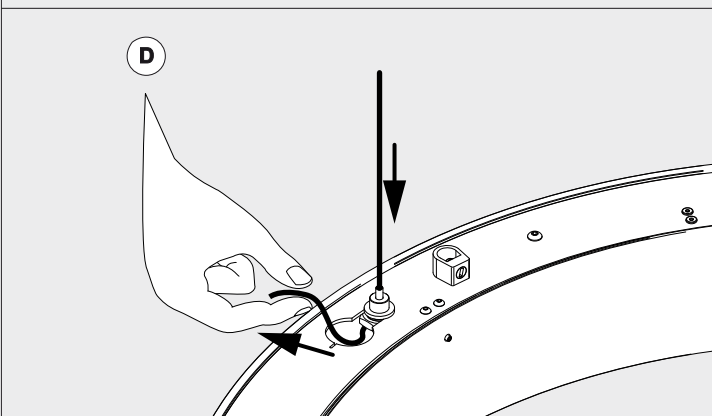

SUPER-OH! 70 SBL

DEEL
PARTIE
TEIL
PART
PARTE
PARTE

A

U 220-240V

IP20
 Beschermtd tegen vaste voorwerpen die groter zijn dan 12 mm
 Protégé contre les objets solides de plus de 12 mm
 Geschützt gegen Festkörper größer als 12 mm
 Protected against solid objects greater than 12 mm
 Protegido contra objetos sólidos superiores a 12 mm
 Protetto contro oggetti solidi più grandi di 12 mm

Voorzien van aardingsaansluiting
 Avec mise à la terre
 Ausgerüst tet mit Erdungsanschluss
 Provided with grounding
 Con la toma de tierra
 Con presa a terra

De verlichtingsbron van dit verlichtingstoestel zal enkel door de fabrikant of door de fabrikant aangestelde installateur vervangen worden.