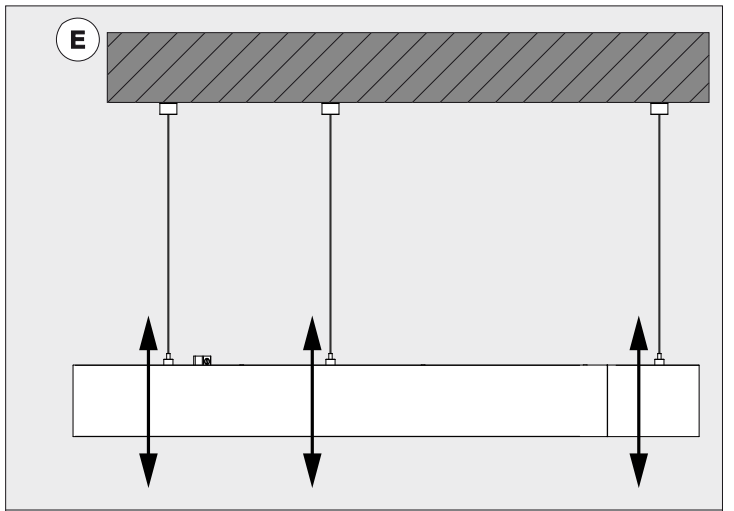

SUPER-OH! 70 SBL

DEEL
PARTIE
TEIL
PART
PARTE
PARTE

A

U 220-240V

IP20
Beschermtd tegen vaste voorwerpen die groter zijn dan 12 mm
Protégé contre les objets solides de plus de 12 mm
Geschützt gegen Festkörper größer als 12 mm
Protected against solid objects greater than 12 mm
Protegido contra objetos sólidos superiores a 12 mm
Protetto contro oggetti solidi più grandi di 12 mm

Voorzien van aardingsaansluiting
Avec mise à la terre
Ausgerüst tet mit Erdungsanschluss
Provided with grounding
Con la toma de tierra
Con presa a terra