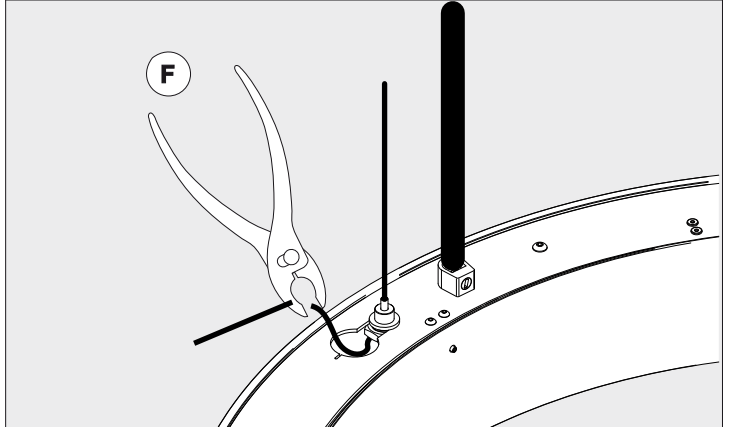

SUPER-OH! 70 SBL

DEEL
PARTIE
TEIL
PART
PARTE
PARTE

A

U 220-240V

IP20
 Beschermtd tegen vaste voorwerpen die groter zijn dan 12 mm
 Protégé contre les objets solides de plus de 12 mm
 Geschützt gegen Festkörper größer als 12 mm
 Protected against solid objects greater than 12 mm
 Protegido contra objetos sólidos superiores a 12 mm
 Protetto contro oggetti solidi più grandi di 12 mm

Voorzien van aardingsaansluiting
 Avec mise à la terre
 Ausgerüst tet mit Erdungsanschluss
 Provided with grounding
 Con la toma de tierra
 Con presa a terra

De verlichtingsbron van dit verlichtingstoestel zal enkel door de fabrikant of door de fabrikant aangestelde installateur vervangen worden.