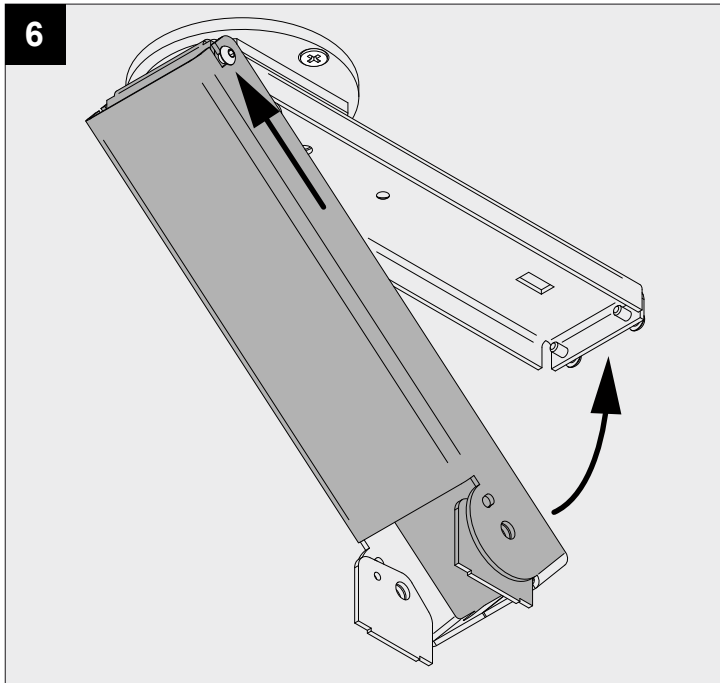

**SUPER-OH! XS 25 PIVOT DIM8**

DEEL  
PARTIE  
TEIL  
PART  
PARTE  
PARTE

**A**

<b>MAINS DIMMING</b>	
<b>U</b>	220-240V

**IP20**  
 Beschermd tegen vaste voorwerpen die groter zijn dan 12 mm  
 Protégé contre les objets solides de plus de 12 mm  
 Geschützt gegen Festkörper größer als 12 mm  
 Protected against solid objects greater than 12 mm  
 Protegido contra objetos sólidos superiores a 12 mm  
 Protetto contro oggetti solidi più grandi di 12 mm

**!**  
 Voorzien van aardingsaansluiting  
 Avec mise à la terre  
 Ausgerüstet mit Erdungsanschluss  
 Provided with grounding  
 Con la toma de tierra  
 Con presa a terra

De verlichtingsbron van dit verlichtingstoestel zal enkel door de fabrikant of door de fabrikant aangestelde installateur vervangen worden.