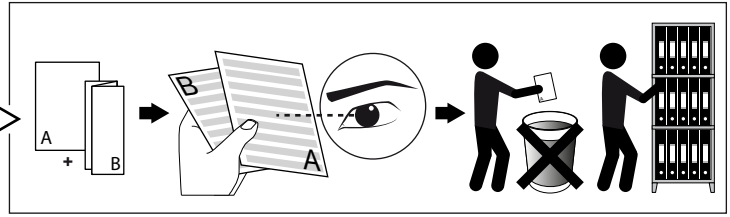

**SUPER-OH! XS 25 PIVOT DIM8**

DEEL  
PARTIE  
TEIL  
PART  
PARTE  
PARTE

**A**

<b>MAINS DIMMING</b>	
<b>U</b>	220-240V

**IP20**  
 Beschermd tegen vaste voorwerpen die groter zijn dan 12 mm  
 Protégé contre les objets solides de plus de 12 mm  
 Geschützt gegen Festkörper größer als 12 mm  
 Protected against solid objects greater than 12 mm  
 Protegido contra objetos sólidos superiores a 12 mm  
 Protetto contro oggetti solidi più grandi di 12 mm

**!**  
 Voorzien van aardingsaansluiting  
 Avec mise à la terre  
 Ausgerüstet mit Erdungsanschluss  
 Provided with grounding  
 Con la toma de tierra  
 Con presa a terra

De verlichtingsbron van dit verlichtingstoestel zal enkel door de fabrikant of door de fabrikant aangestelde installateur vervangen worden.