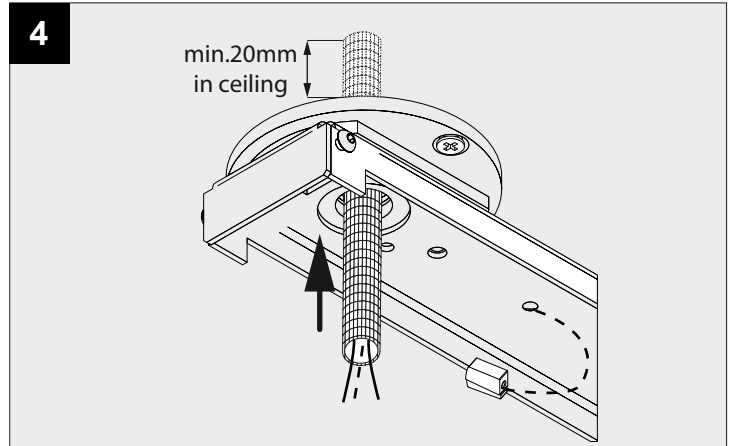

MAINS DIMMING	
U	220-240V

IP20
Beschermd tegen vaste voorwerpen die groter zijn dan 12 mm
Protégé contre les objets solides de plus de 12 mm
Geschützt gegen Festkörper größer als 12 mm
Protected against solid objects greater than 12 mm
Protegido contra objetos sólidos superiores a 12 mm
Protetto contro oggetti solidi più grandi di 12 mm

!
Voorzien van aardingsaansluiting
Avec mise à la terre
Ausgerüstet mit Erdungsanschluss
Provided with grounding
Con la toma de tierra
Con presa a terra