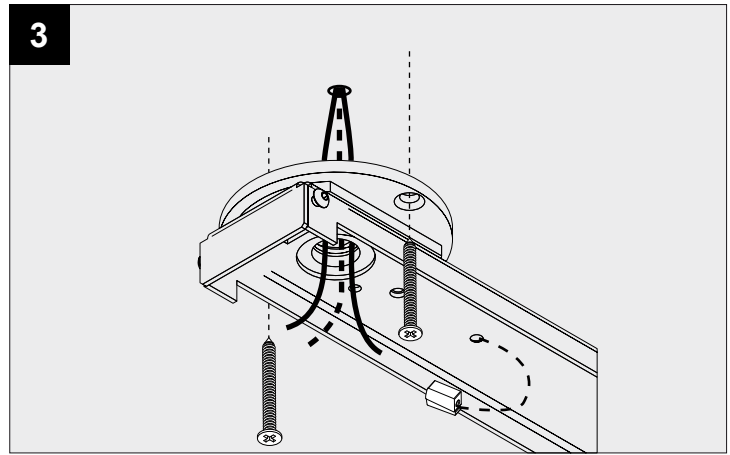

MAINS DIMMING	
U	220-240V

IP20
Beschermd tegen vaste voorwerpen die groter zijn dan 12 mm
Protégé contre les objets solides de plus de 12 mm
Geschützt gegen Festkörper größer als 12 mm
Protected against solid objects greater than 12 mm
Protegido contra objetos sólidos superiores a 12 mm
Protetto contro oggetti solidi più grandi di 12 mm

!
Voorzien van aardingsaansluiting
Avec mise à la terre
Ausgerüstet mit Erdungsanschluss
Provided with grounding
Con la toma de tierra
Con presa a terra