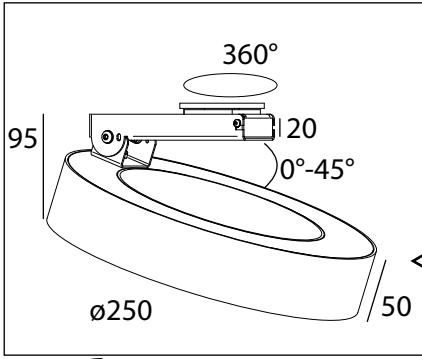

**SUPER-OH! XS 25 PIVOT DIM8**

DEEL  
PARTIE  
TEIL  
PART  
PARTE  
PARTE

**A**

<b>MAINS DIMMING</b>	
<b>U</b>	220-240V

**IP20**  
 Beschermd tegen vaste voorwerpen die groter zijn dan 12 mm  
 Protégé contre les objets solides de plus de 12 mm  
 Geschützt gegen Festkörper größer als 12 mm  
 Protected against solid objects greater than 12 mm  
 Protegido contra objetos sólidos superiores a 12 mm  
 Protetto contro oggetti solidi più grandi di 12 mm