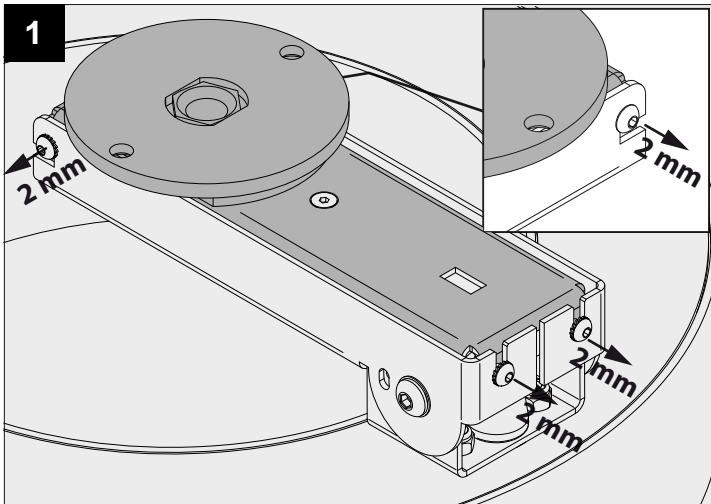

MAINS DIMMING	
U	220-240V

IP20
Beschermd tegen vaste voorwerpen die groter zijn dan 12 mm
Protégé contre les objets solides de plus de 12 mm
Geschützt gegen Festkörper größer als 12 mm
Protected against solid objects greater than 12 mm
Protegido contra objetos sólidos superiores a 12 mm
Protetto contro oggetti solidi più grandi di 12 mm

!
Voorzien van aardingsaansluiting
Avec mise à la terre
Ausgerüstet mit Erdungsanschluss
Provided with grounding
Con la toma de tierra
Con presa a terra