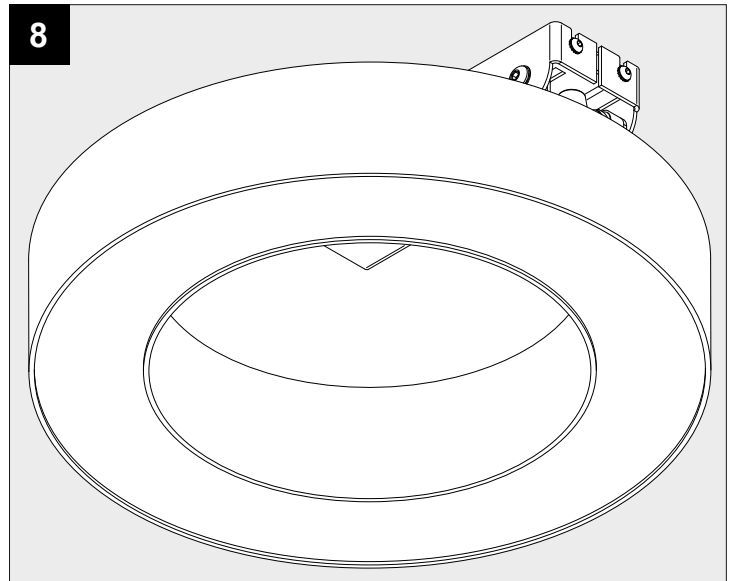

De verlichtingsbron van dit verlichtingstoestel zal enkel door de fabrikant of door de fabrikant aangestelde installateur vervangen worden.

La source lumière de cet appareil ne sera remplacée que par l'entreprise ou par un agent reconnu.

Das enthaltene Leuchtmittel sollte nur durch entsprechendes Fachpersonal ersetzt werden.

The light source contained in this luminaire shall only be replaced by the manufacturer or his service agent.

La fuente de iluminación que tiene esta luminaria sólo puede remplazarse por el fabricante o por un instalador autorizado.

La sorgente luminosa incorporata in questo apparecchio può essere sostituita solo dal produttore, da un suo centro assistenza oppure da una persona in possesso della necessaria abilitazione.