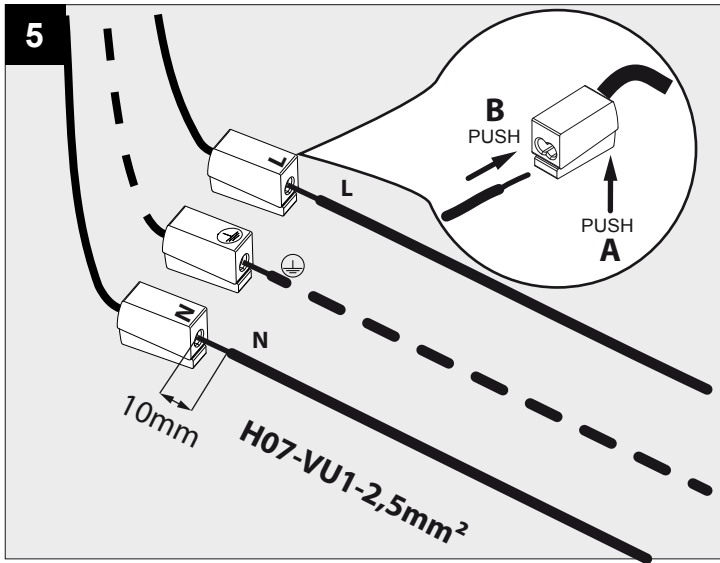

**SUPER-OH! XS 25 PIVOT DIM8**

DEEL  
PARTIE  
TEIL  
PART  
PARTE  
PARTE

**A**

<b>MAINS DIMMING</b>	
<b>U</b>	220-240V

**IP20**  
 Beschermd tegen vaste voorwerpen die groter zijn dan 12 mm  
 Protégé contre les objets solides de plus de 12 mm  
 Geschützt gegen Festkörper größer als 12 mm  
 Protected against solid objects greater than 12 mm  
 Protegido contra objetos sólidos superiores a 12 mm  
 Protetto contro oggetti solidi più grandi di 12 mm

**!**  
 Voorzien van aardingsaansluiting  
 Avec mise à la terre  
 Ausgerüstet mit Erdungsanschluss  
 Provided with grounding  
 Con la toma de tierra  
 Con presa a terra

De verlichtingsbron van dit verlichtingstoestel zal enkel door de fabrikant of door de fabrikant aangestelde installateur vervangen worden.