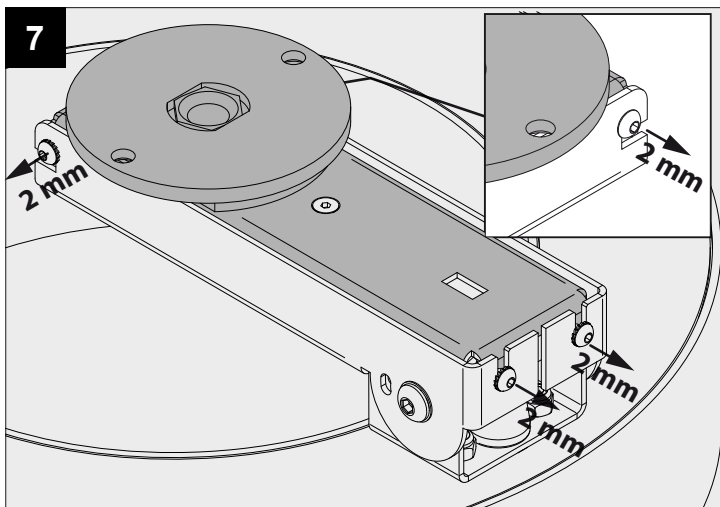

De verlichtingsbron van dit verlichtingstoestel zal enkel door de fabrikant of door de fabrikant aangestelde installateur vervangen worden.

La source lumière de cet appareil ne sera remplacée que par l'entreprise ou par un agent reconnu.

Das enthaltene Leuchtmittel sollte nur durch entsprechendes Fachpersonal ersetzt werden.

The light source contained in this luminaire shall only be replaced by the manufacturer or his service agent.

La fuente de iluminación que tiene esta luminaria sólo puede remplazarse por el fabricante o por un instalador autorizado.

La sorgente luminosa incorporata in questo apparecchio può essere sostituita solo dal produttore, da un suo centro assistenza oppure da una persona in possesso della necessaria abilitazione.