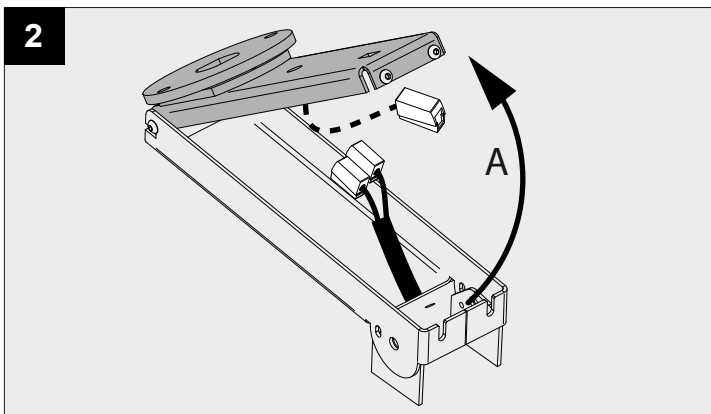

**SUPER-OH! XS 25 PIVOT DIM8**

DEEL  
PARTIE  
TEIL  
PART  
PARTE  
PARTE

**A**

<b>MAINS DIMMING</b>	
<b>U</b>	220-240V

**IP20**  
 Beschermd tegen vaste voorwerpen die groter zijn dan 12 mm  
 Protégé contre les objets solides de plus de 12 mm  
 Geschützt gegen Festkörper größer als 12 mm  
 Protected against solid objects greater than 12 mm  
 Protegido contra objetos sólidos superiores a 12 mm  
 Protetto contro oggetti solidi più grandi di 12 mm

**!**  
 Voorzien van aardingsaansluiting  
 Avec mise à la terre  
 Ausgerüstet mit Erdungsanschluss  
 Provided with grounding  
 Con la toma de tierra  
 Con presa a terra

De verlichtingsbron van dit verlichtingstoestel zal enkel door de fabrikant of door de fabrikant aangestelde installateur vervangen worden.