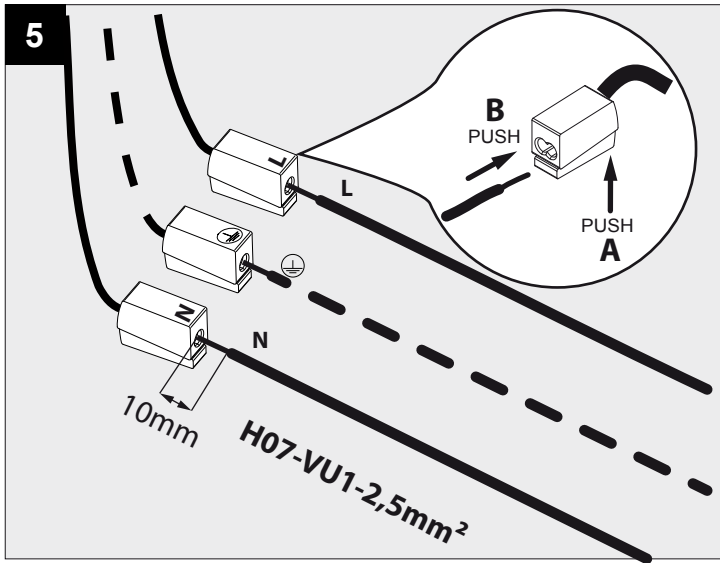

De verlichtingsbron van dit verlichtingstoestel zal enkel door de fabrikant of door de fabrikant aangestelde installateur vervangen worden.

La source lumière de cet appareil ne sera remplacée que par l'entreprise ou par un agent reconnu.

Das enthaltene Leuchtmittel sollte nur durch entsprechendes Fachpersonal ersetzt werden.

The light source contained in this luminaire shall only be replaced by the manufacturer or his service agent.

La fuente de iluminación que tiene esta luminaria sólo puede remplazarse por el fabricante o por un instalador autorizado.

La sorgente luminosa incorporata in questo apparecchio può essere sostituita solo dal produt tore, da un suo centro assistenza oppure da una persona in possesso della necessaria abilitazione.