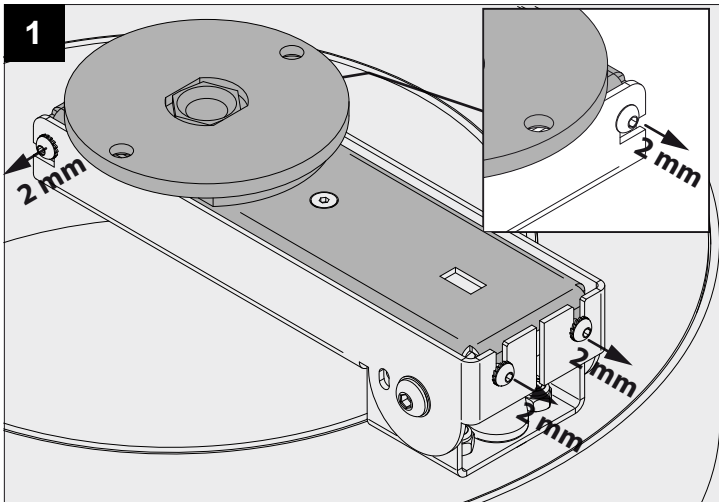

FIXATION

ø5,5

CABLE ENTRY ø10

**MAINS
DIMMING**

U 220-240V

Beschermd tegen vaste voorwerpen die groter zijn dan 12 mm
Protégé contre les objets solides de plus de 12 mm
Geschützt gegen Festkörper größer als 12 mm
Protected against solid objects greater than 12 mm
Protegido contra objetos sólidos superiores a 12 mm
Protetto contro oggetti solidi più grandi di 12 mm

Voorzien van aardingsaansluiting
Avec mise à la terre
Ausgerüstet mit Erdungsanschluss
Provided with grounding
Con la toma de tierra
Con presa a terra