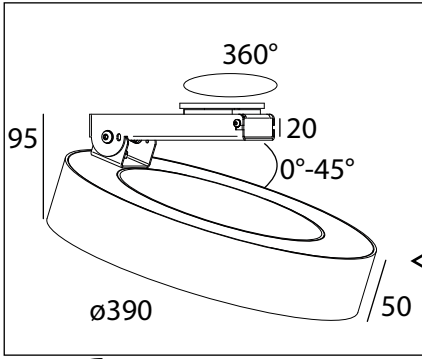

SUPER-OH! XS 39 PIVOT DIM8

DEEL
PARTIE
TEIL
PART
PARTE
PARTE

A

FIXATION

ø5,5

CABLE ENTRY ø10

**MAINS
DIMMING**

U 220-240V

Beschermd tegen vaste voorwerpen die groter zijn dan 12 mm
Protégé contre les objets solides de plus de 12 mm
Geschützt gegen Festkörper größer als 12 mm
Protected against solid objects greater than 12 mm
Protegido contra objetos sólidos superiores a 12 mm
Protetto contro oggetti solidi più grandi di 12 mm