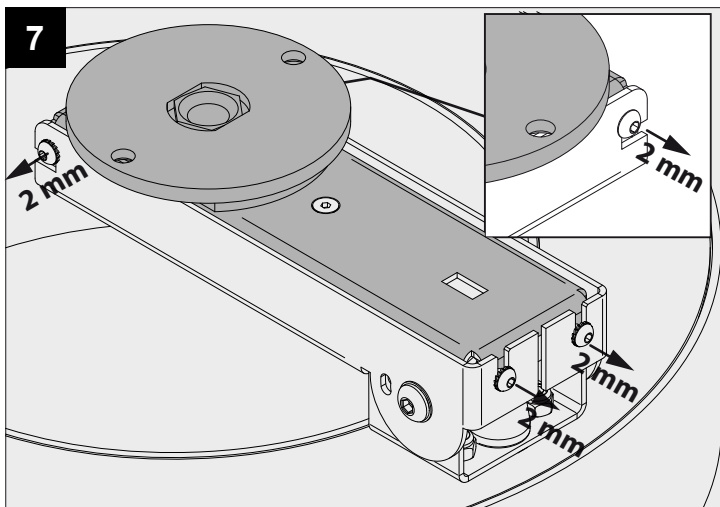

De verlichtingsbron van dit verlichtingstoestel zal enkel door de fabrikant of door de fabrikant aangestelde installateur vervangen worden.

La source lumière de cet appareil ne sera remplacée que par l'entreprise ou par un agent reconnu.

Das enthaltene Leuchtmittel sollte nur durch entsprechendes Fachpersonal ersetzt werden.

The light source contained in this luminaire shall only be replaced by the manufacturer or his service agent.

La fuente de iluminación que tiene esta luminaria sólo puede remplazarse por el fabricante o por un instalador autorizado.

La sorgente luminosa incorporata in questo apparecchio può essere sostituita solo dal produt tore, da un suo centro assistenza oppure da una persona in possesso della necessaria abilitazione.