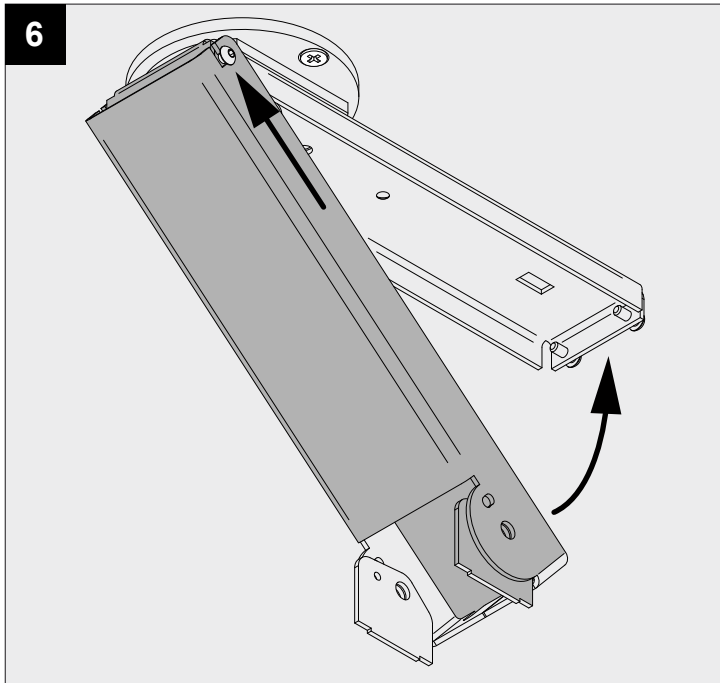

De verlichtingsbron van dit verlichtingstoestel zal enkel door de fabrikant of door de fabrikant aangestelde installateur vervangen worden.

La source lumière de cet appareil ne sera remplacée que par l'entreprise ou par un agent reconnu.

Das enthaltene Leuchtmittel sollte nur durch entsprechendes Fachpersonal ersetzt werden.

The light source contained in this luminaire shall only be replaced by the manufacturer or his service agent.

La fuente de iluminación que tiene esta luminaria sólo puede remplazarse por el fabricante o por un instalador autorizado.

La sorgente luminosa incorporata in questo apparecchio può essere sostituita solo dal produt tore, da un suo centro assistenza oppure da una persona in possesso della necessaria abilitazione.