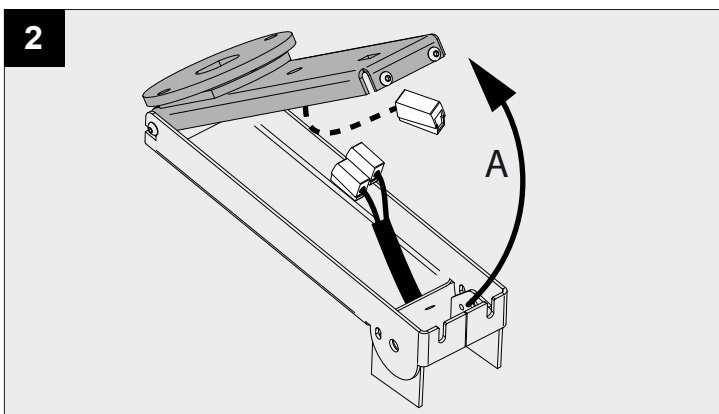

FIXATION

ø5,5

CABLE ENTRY ø10

**MAINS
DIMMING**

U 220-240V

Beschermd tegen vaste voorwerpen die groter zijn dan 12 mm
Protégé contre les objets solides de plus de 12 mm
Geschützt gegen Festkörper größer als 12 mm
Protected against solid objects greater than 12 mm
Protegido contra objetos sólidos superiores a 12 mm
Protetto contro oggetti solidi più grandi di 12 mm

Voorzien van aardingsaansluiting
Avec mise à la terre
Ausgerüstet mit Erdungsanschluss
Provided with grounding
Con la toma de tierra
Con presa a terra