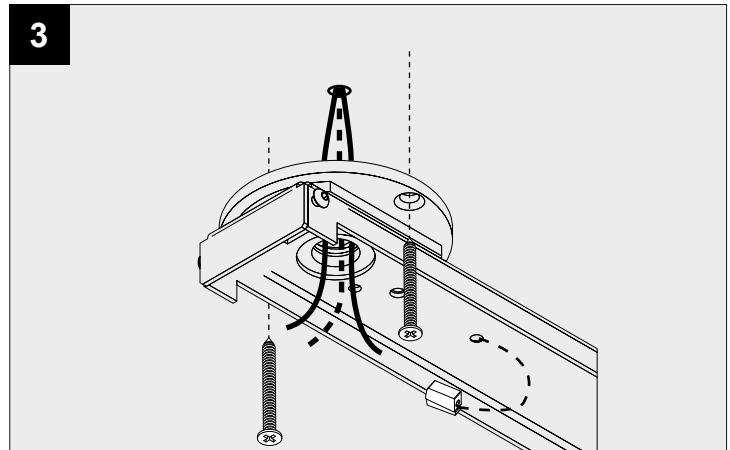

FIXATION

ø5,5

CABLE ENTRY ø10

**MAINS
DIMMING**

U 220-240V

Beschermd tegen vaste voorwerpen die groter zijn dan 12 mm
Protégé contre les objets solides de plus de 12 mm
Geschützt gegen Festkörper größer als 12 mm
Protected against solid objects greater than 12 mm
Protegido contra objetos sólidos superiores a 12 mm
Protetto contro oggetti solidi più grandi di 12 mm

Voorzien van aardingsaansluiting
Avec mise à la terre
Ausgerüstet mit Erdungsanschluss
Provided with grounding
Con la toma de tierra
Con presa a terra