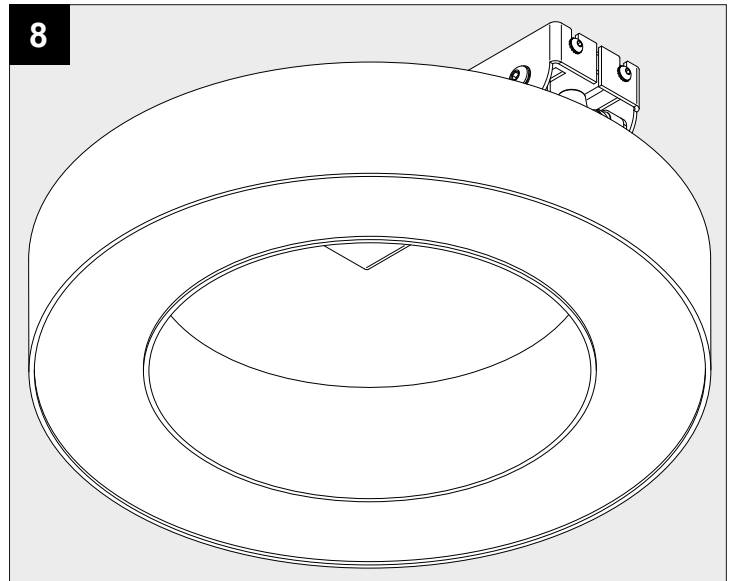

De verlichtingsbron van dit verlichtingstoestel zal enkel door de fabrikant of door de fabrikant aangestelde installateur vervangen worden.

La source lumière de cet appareil ne sera remplacée que par l'entreprise ou par un agent reconnu.

Das enthaltene Leuchtmittel sollte nur durch entsprechendes Fachpersonal ersetzt werden.

The light source contained in this luminaire shall only be replaced by the manufacturer or his service agent.

La fuente de iluminación que tiene esta luminaria sólo puede remplazarse por el fabricante o por un instalador autorizado.

La sorgente luminosa incorporata in questo apparecchio può essere sostituita solo dal produt tore, da un suo centro assistenza oppure da una persona in possesso della necessaria abilitazione.