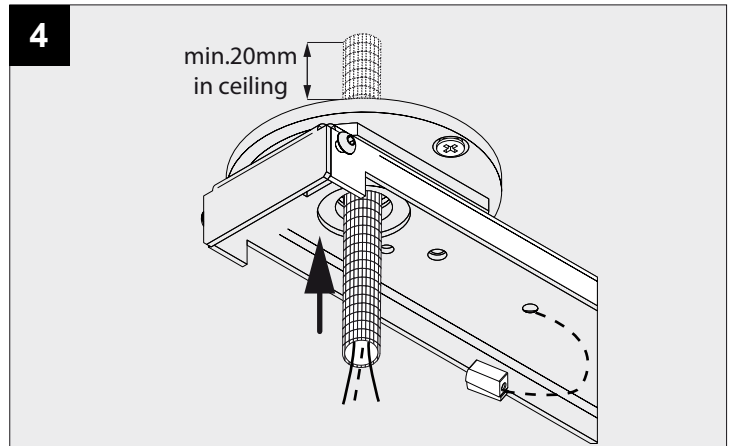

FIXATION

ø5,5

CABLE ENTRY ø10

**MAINS
DIMMING**

U 220-240V

Beschermd tegen vaste voorwerpen die groter zijn dan 12 mm
Protégé contre les objets solides de plus de 12 mm
Geschützt gegen Festkörper größer als 12 mm
Protected against solid objects greater than 12 mm
Protegido contra objetos sólidos superiores a 12 mm
Protetto contro oggetti solidi più grandi di 12 mm

Voorzien van aardingsaansluiting
Avec mise à la terre
Ausgerüstet mit Erdungsanschluss
Provided with grounding
Con la toma de tierra
Con presa a terra