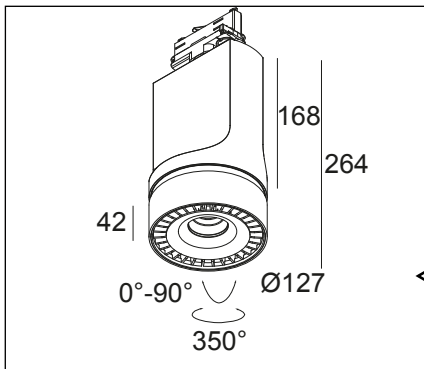

YOU-TURN ON 30 ADM DIM1

DEEL
PARTIE
TEIL
PART
PARTE
PARTE

A

REQUIRED
TRACK 3F DIM

200 12 4X0

DIMMING BY 1-10V

I _o	850mA
P _o	30W
U _o	110-240V

IP20

Beschermd tegen vaste voorwerpen die groter zijn dan 12 mm
Protégé contre les objets solides de plus de 12 mm
Geschützt gegen Festkörper größer als 12 mm
Protected against solid objects greater than 12 mm
Protegido contra objetos sólidos superiores a 12 mm
Protetto contro oggetti solidi più grandi di 12 mm