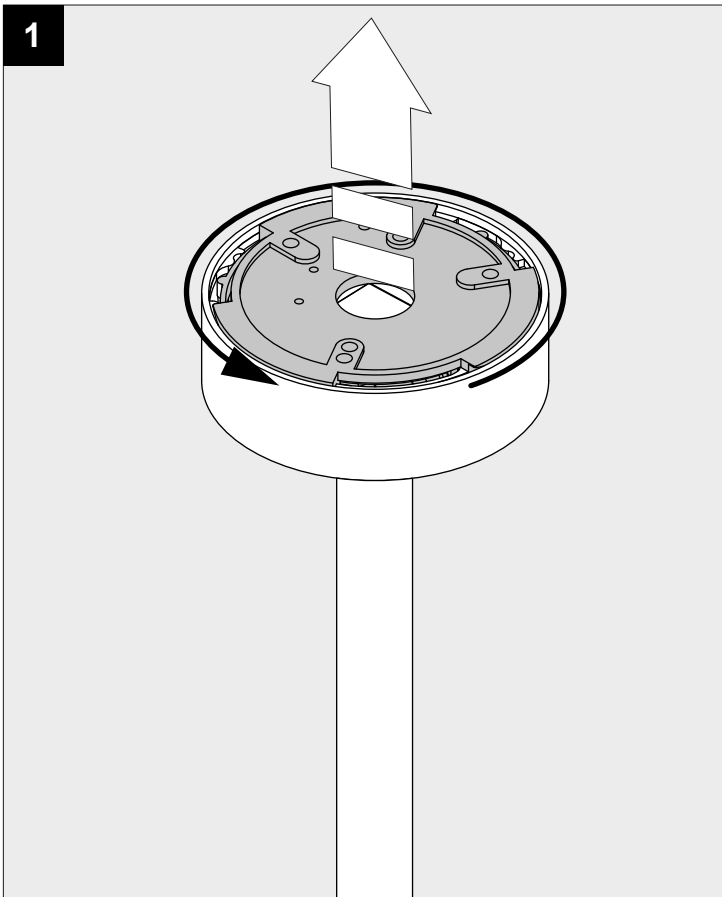

SUPERLOOP 90 VR SBL 930

DEEL
PARTIE
TEIL
PART
PARTE
PARTE

A

OPTIONS

LED POWER SUPPLY 700mA / 33W / DIM1 300 90 128
LED POWER SUPPLY 900mA / 48W / DIM5 300 90 129

	DIM 1	OR	DIM 5
I_i	700mA		900mA
P_o	28,9W		38,7W
U_f Typical	41,3 V-DC		43 V-DC

IP20
Beschermtd tegen vaste voorwerpen die groter zijn dan 12 mm
Protégé contre les objets solides de plus de 12 mm
Geschützt gegen Festkörper größer als 12 mm
Protected against solid objects greater than 12 mm
Protegido contra objetos sólidos superiores a 12 mm
Protetto contro oggetti solidi più grandi di 12 mm

III
Enkel geschikt voor toestellen op zeer lage spanning (minder dan 50 V-AC / 120 V-DC)
Convient uniquement pour les produits à très basse tension (moins de 50 V-AC / 120 V-DC)
Geeignet für Güter mit sehr niedriger Spannung (unter 50 V-AC / 120 V-DC)
Only suited for goods at very low voltage (below 50 V-AC / 120 V-DC)
Se recomienda únicamente para aquellos productos de tensión muy baja (menos de 50 V-AC / 120 V-DC)
Vale unicamente per i prodotti a tensione molto bassa (inferiore a 50 V-AC / 120 V-DC)