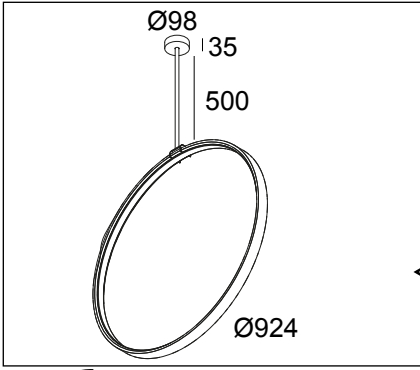

SUPERLOOP 90 VR SBL 930

DEEL
PARTIE
TEIL
PART
PARTE
PARTE

A

OPTIONS

LED POWER SUPPLY 700mA / 33W / DIM1 300 90 128
LED POWER SUPPLY 900mA / 48W / DIM5 300 90 129

	DIM 1	OR	DIM 5
I_i	700mA		900mA
P_o	28,9W		38,7W
U_f Typical	41,3 V-DC		43 V-DC

IP20
 Beschermtd tegen vaste voorwerpen die groter zijn dan 12 mm
 Protégé contre les objets solides de plus de 12 mm
 Geschützt gegen Festkörper größer als 12 mm
 Protected against solid objects greater than 12 mm
 Protegido contra objetos sólidos superiores a 12 mm
 Protetto contro oggetti solidi più grandi di 12 mm