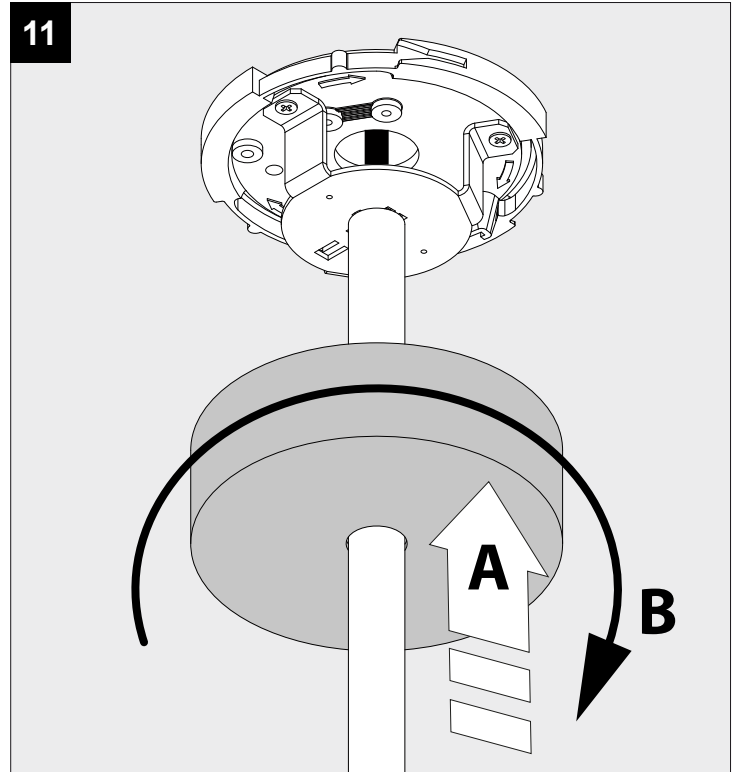

De verlichtingsbron van dit verlichtingstoestel zal enkel door de fabrikant of door de fabrikant aangestelde installateur vervangen worden.

La source lumière de cet appareil ne sera remplacée que par l'entrepre-
se ou par un agent reconnu.

Das enthaltene Leuchtmittel sollte nur durch entsprechendes Fachper-
sonal ersetzt werden.

The light source contained in this luminaire shall only be replaced by
the manufacturer or his service agent.

La fuente de iluminación que tiene esta luminaria sólo puede reempla-
zarse por el fabricante o por un instalador autorizado.

La sorgente luminosa incorporata in questo apparecchio può essere
sostituita solo dal produt tore, da un suo centro assistenza oppure da
una persona in possesso della necessaria abilitazione.