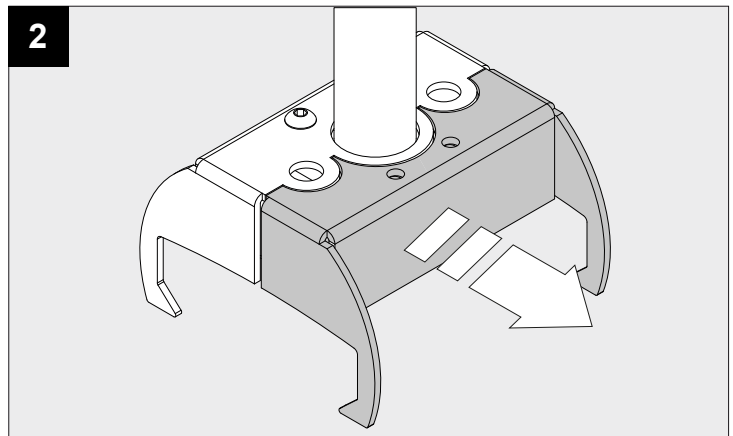

SUPERLOOP 90 VR SBL 930

DEEL
PARTIE
TEIL
PART
PARTE
PARTE

A

OPTIONS

LED POWER SUPPLY 700mA / 33W / DIM1 300 90 128
LED POWER SUPPLY 900mA / 48W / DIM5 300 90 129

	DIM 1	OR	DIM 5
I_i	700mA		900mA
P_o	28,9W		38,7W
U_f Typical	41,3 V-DC		43 V-DC

IP20
Beschermtd tegen vaste voorwerpen die groter zijn dan 12 mm
Protégé contre les objets solides de plus de 12 mm
Geschützt gegen Festkörper größer als 12 mm
Protected against solid objects greater than 12 mm
Protegido contra objetos sólidos superiores a 12 mm
Protetto contro oggetti solidi più grandi di 12 mm

III
Enkel geschikt voor toestellen op zeer lage spanning (minder dan 50 V-AC / 120 V-DC)
Convient uniquement pour les produits à très basse tension (moins de 50 V-AC / 120 V-DC)
Geeignet für Güter mit sehr niedriger Spannung (unter 50 V-AC / 120 V-DC)
Only suited for goods at very low voltage (below 50 V-AC / 120 V-DC)
Se recomienda únicamente para aquellos productos de tensión muy baja (menos de 50 V-AC / 120 V-DC)
Vale unicamente per i prodotti a tensione molto bassa (inferiore a 50 V-AC / 120 V-DC)