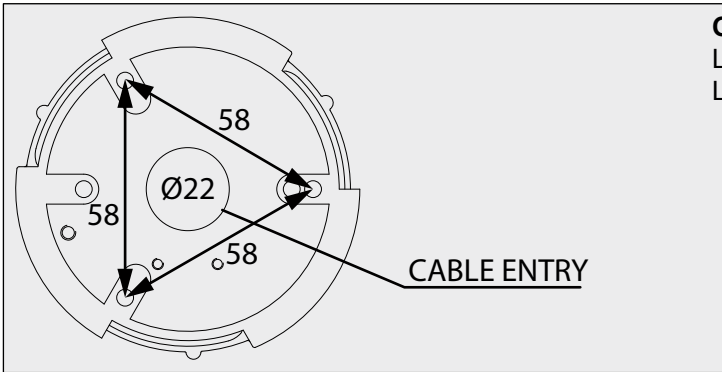

SUPERLOOP 90 VR SBL 930

DEEL
PARTIE
TEIL
PART
PARTE
PARTE

A

OPTIONS

LED POWER SUPPLY 700mA / 33W / DIM1 300 90 128
LED POWER SUPPLY 900mA / 48W / DIM5 300 90 129

	DIM 1	OR	DIM 5
I_i	700mA		900mA
P_o	28,9W		38,7W
U_f Typical	41,3 V-DC		43 V-DC

IP20
 Beschermtd tegen vaste voorwerpen die groter zijn dan 12 mm
 Protégé contre les objets solides de plus de 12 mm
 Geschützt gegen Festkörper größer als 12 mm
 Protected against solid objects greater than 12 mm
 Protegido contra objetos sólidos superiores a 12 mm
 Protetto contro oggetti solidi più grandi di 12 mm

III
 Enkel geschikt voor toestellen op zeer lage spanning (minder dan 50 V-AC / 120 V-DC)
 Convient uniquement pour les produits à très basse tension (moins de 50 V-AC / 120 V-DC)
 Geeignet für Güter mit sehr niedriger Spannung (unter 50 V-AC / 120 V-DC)
 Only suited for goods at very low voltage (below 50 V-AC / 120 V-DC)
 Se recomienda únicamente para aquellos productos de tensión muy baja (menos de 50 V-AC / 120 V-DC)
 Vale unicamente per i prodotti a tensione molto bassa (inferiore a 50 V-AC / 120 V-DC)