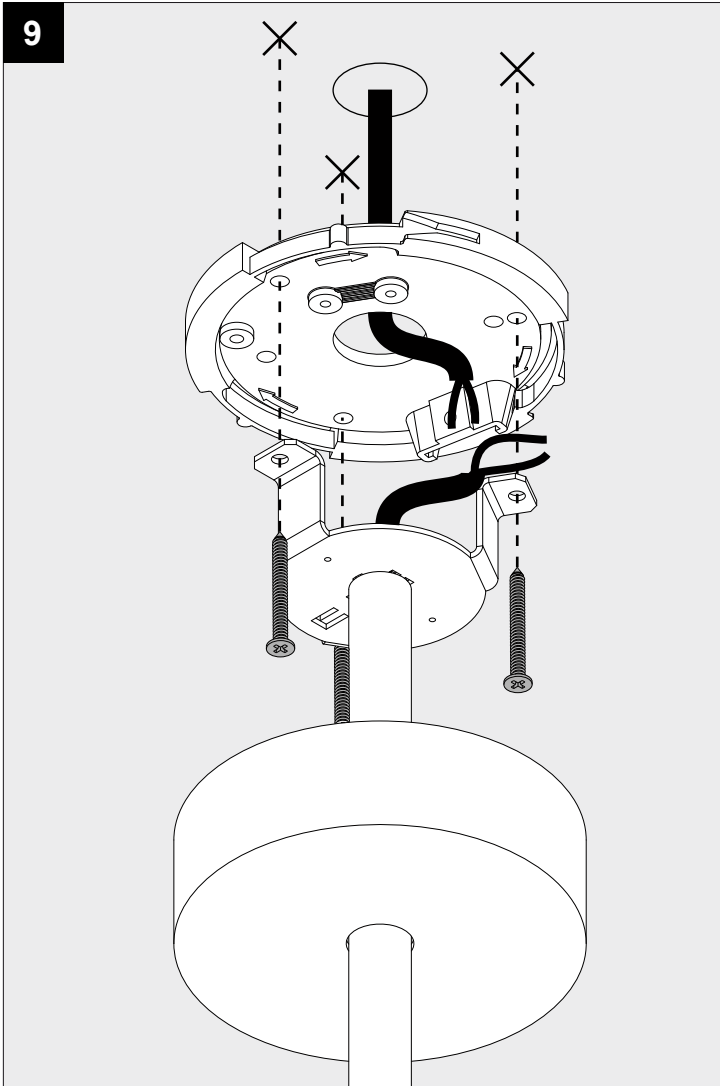

De verlichtingsbron van dit verlichtingstoestel zal enkel door de fabrikant of door de fabrikant aangestelde installateur vervangen worden.

La source lumière de cet appareil ne sera remplacée que par l'entrepre-
se ou par un agent reconnu.

Das enthaltene Leuchtmittel sollte nur durch entsprechendes Fachper-
sonal ersetzt werden.

The light source contained in this luminaire shall only be replaced by
the manufacturer or his service agent.

La fuente de iluminación que tiene esta luminaria sólo puede reempla-
zarse por el fabricante o por un instalador autorizado.

La sorgente luminosa incorporata in questo apparecchio può essere
sostituita solo dal produt tore, da un suo centro assistenza oppure da
una persona in possesso della necessaria abilitazione.