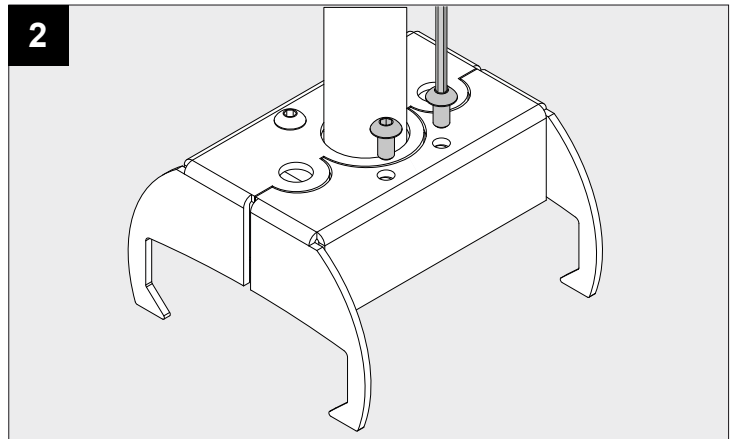

SUPERLOOP 90 VR SBL 930

DEEL
PARTIE
TEIL
PART
PARTE
PARTE

A

OPTIONS

LED POWER SUPPLY 700mA / 33W / DIM1 300 90 128
LED POWER SUPPLY 900mA / 48W / DIM5 300 90 129

	DIM 1	OR	DIM 5
I_i	700mA		900mA
P_o	28,9W		38,7W
U_f Typical	41,3 V-DC		43 V-DC

IP20
Beschermtd tegen vaste voorwerpen die groter zijn dan 12 mm
Protégé contre les objets solides de plus de 12 mm
Geschützt gegen Festkörper größer als 12 mm
Protected against solid objects greater than 12 mm
Protegido contra objetos sólidos superiores a 12 mm
Protetto contro oggetti solidi più grandi di 12 mm

III
Enkel geschikt voor toestellen op zeer lage spanning (minder dan 50 V-AC / 120 V-DC)
Convient uniquement pour les produits à très basse tension (moins de 50 V-AC / 120 V-DC)
Geeignet für Güter mit sehr niedriger Spannung (unter 50 V-AC / 120 V-DC)
Only suited for goods at very low voltage (below 50 V-AC / 120 V-DC)
Se recomienda únicamente para aquellos productos de tensión muy baja (menos de 50 V-AC / 120 V-DC)
Vale unicamente per i prodotti a tensione molto bassa (inferiore a 50 V-AC / 120 V-DC)