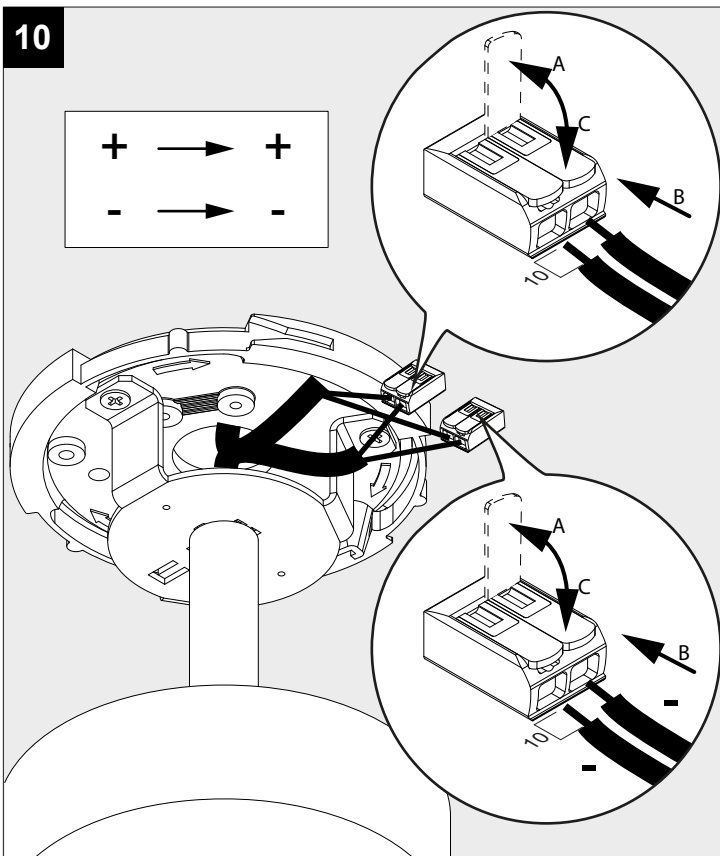

SUPERLOOP 90 VR SBL 930

DEEL
PARTIE
TEIL
PART
PARTE
PARTE

A

OPTIONS

LED POWER SUPPLY 700mA / 33W / DIM1 300 90 128
LED POWER SUPPLY 900mA / 48W / DIM5 300 90 129

	DIM 1	OR	DIM 5
I_i	700mA		900mA
P_o	28,9W		38,7W
U_f Typical	41,3 V-DC		43 V-DC

IP20
 Beschermtd tegen vaste voorwerpen die groter zijn dan 12 mm
 Protégé contre les objets solides de plus de 12 mm
 Geschützt gegen Festkörper größer als 12 mm
 Protected against solid objects greater than 12 mm
 Protegido contra objetos sólidos superiores a 12 mm
 Protetto contro oggetti solidi più grandi di 12 mm

III
 Enkel geschikt voor toestellen op zeer lage spanning (minder dan 50 V-AC / 120 V-DC)
 Convient uniquement pour les produits à très basse tension (moins de 50 V-AC / 120 V-DC)
 Geeignet für Güter mit sehr niedriger Spannung (unter 50 V-AC / 120 V-DC)
 Only suited for goods at very low voltage (below 50 V-AC / 120 V-DC)
 Se recomienda únicamente para aquellos productos de tensión muy baja (menos de 50 V-AC / 120 V-DC)
 Vale unicamente per i prodotti a tensione molto bassa (inferiore a 50 V-AC / 120 V-DC)