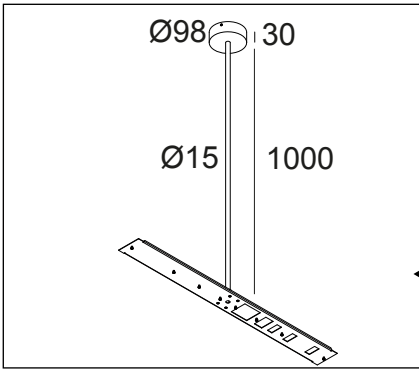

CENTRAL ROD SUSPENSION 95 1m

DEEL
PARTIE
TEIL
PART
PARTE
PARTE

A

Voorzien van aardingsaansluiting
Avec mise à la terre
Ausgerüstet mit Erdungsanschluss
Provided with grounding
Con la toma de tierra
Con presa a terra