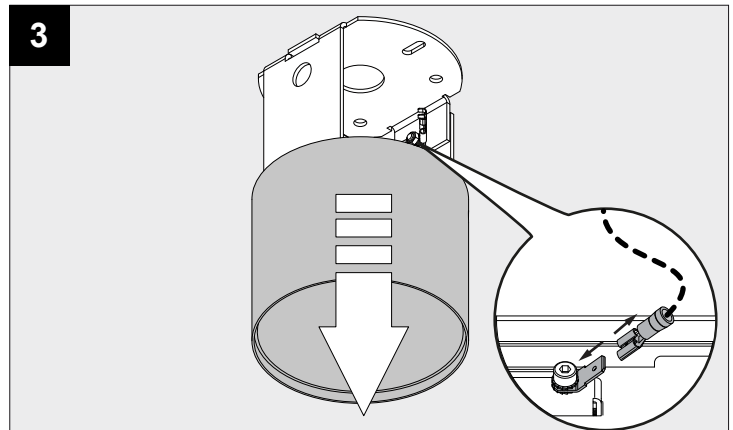

CENTRAL SUSPENSION SUPERNOVA FLAT - 3M

DEEL
PARTIE
TEIL
PART
PARTE
PARTE

A

14

De verlichtingsbron van dit verlichtingstoestel zal enkel door de fabrikant of door de fabrikant aangestelde installateur vervangen worden.