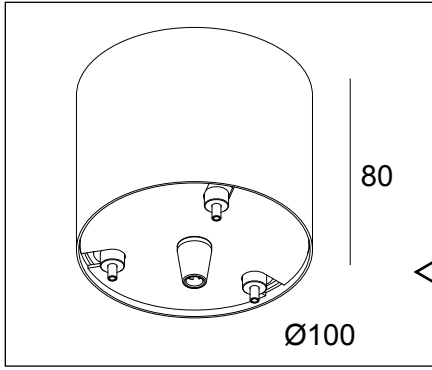

CENTRAL SUSPENSION SUPERNOVA FLAT - 3M

DEEL
PARTIE
TEIL
PART
PARTE
PARTE

A

14

De verlichtingsbron van dit verlichtingstoestel zal enkel door de fabrikant of door de fabrikant aangestelde installateur vervangen worden.