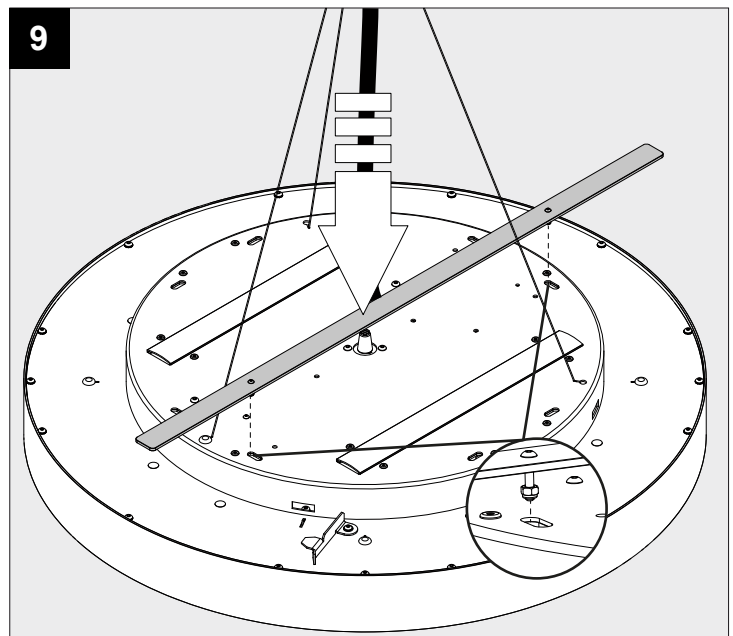

CENTRAL SUSPENSION SUPERNOVA FLAT - 3M

DEEL
PARTIE
TEIL
PART
PARTE
PARTE

A

14

De verlichtingsbron van dit verlichtingstoestel zal enkel door de fabrikant of door de fabrikant aangestelde installateur vervangen worden.