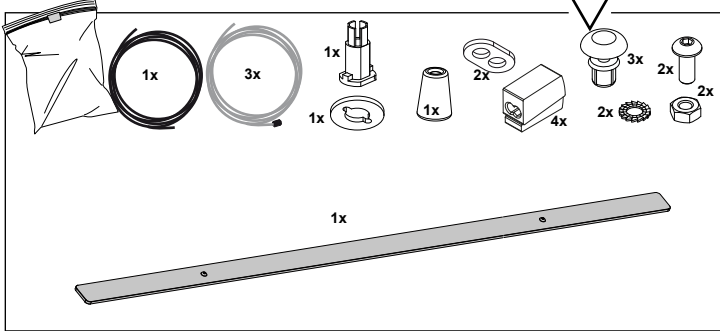

CENTRAL SUSPENSION SUPERNOVA FLAT - 3M

DEEL
PARTIE
TEIL
PART
PARTE
PARTE

A

14

De verlichtingsbron van dit verlichtingstoestel zal enkel door de fabrikant of door de fabrikant aangestelde installateur vervangen worden.