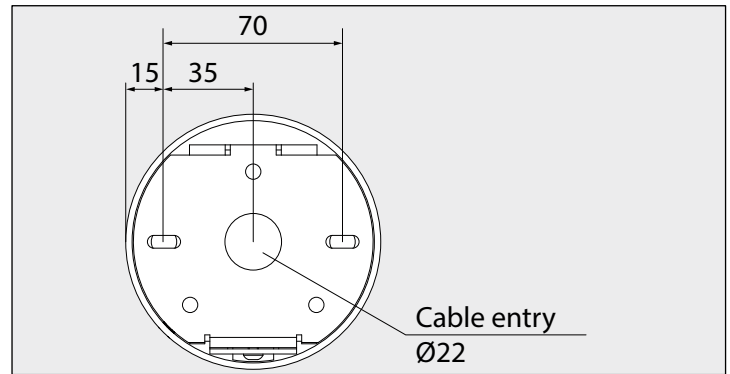

CENTRAL SUSPENSION SUPERNOVA FLAT - 3M

DEEL
PARTIE
TEIL
PART
PARTE
PARTE

A

14

De verlichtingsbron van dit verlichtingstoestel zal enkel door de fabrikant of door de fabrikant aangestelde installateur vervangen worden.