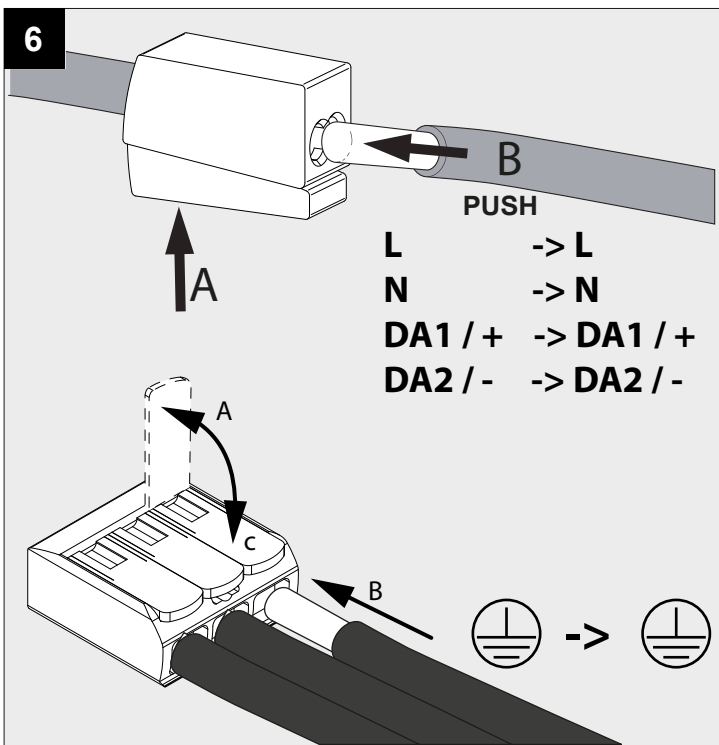

CENTRAL SUSPENSION SUPERNOVA FLAT - 3M

DEEL
PARTIE
TEIL
PART
PARTE
PARTE

A

14

De verlichtingsbron van dit verlichtingstoestel zal enkel door de fabrikant of door de fabrikant aangestelde installateur vervangen worden.