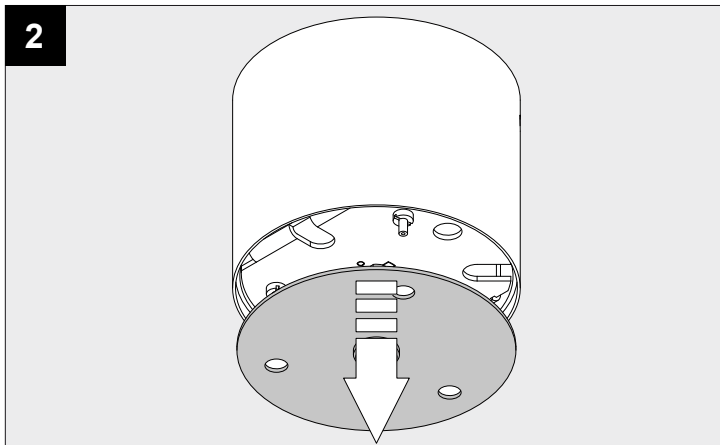

CENTRAL SUSPENSION SUPERNOVA FLAT - 3M

DEEL
PARTIE
TEIL
PART
PARTE
PARTE

A

14

De verlichtingsbron van dit verlichtingstoestel zal enkel door de fabrikant of door de fabrikant aangestelde installateur vervangen worden.