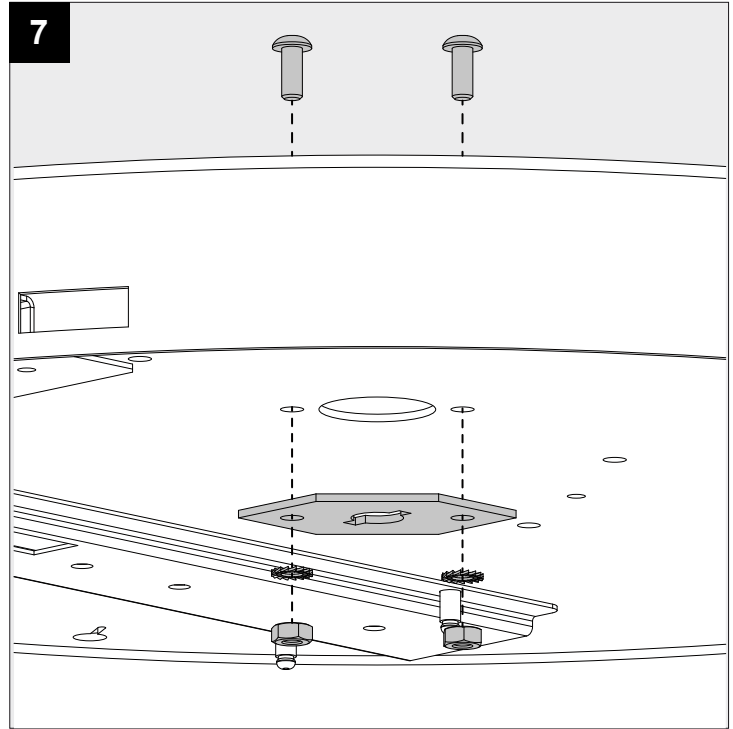

CENTRAL SUSPENSION SUPERNOVA FLAT - 3M

DEEL
PARTIE
TEIL
PART
PARTE
PARTE

A

14

De verlichtingsbron van dit verlichtingstoestel zal enkel door de fabrikant of door de fabrikant aangestelde installateur vervangen worden.