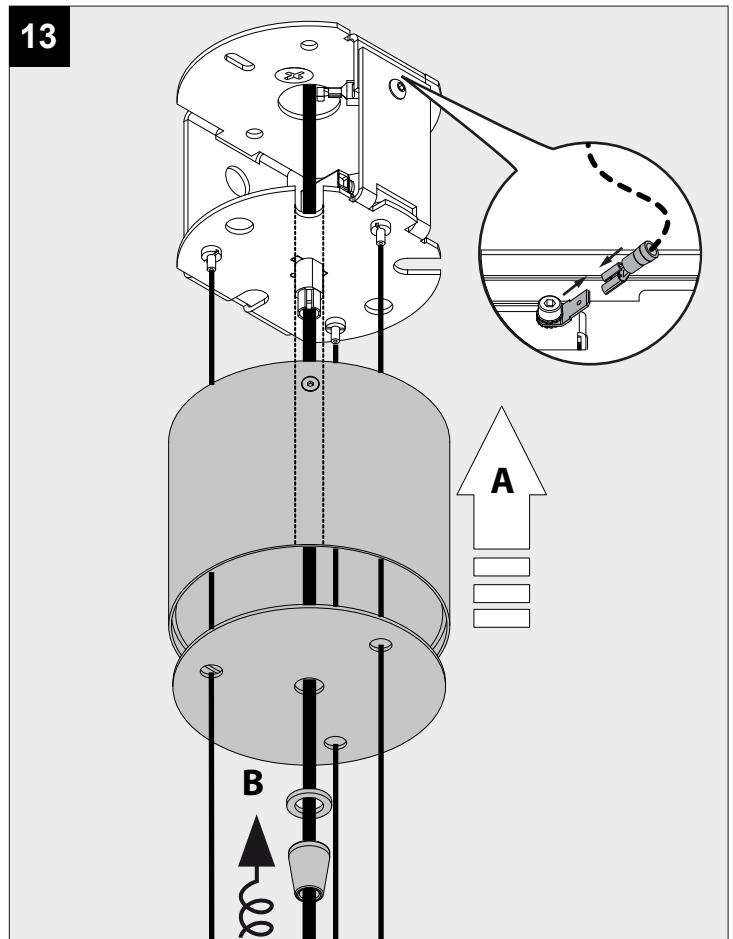

CENTRAL SUSPENSION SUPERNOVA FLAT - 3M

DEEL
PARTIE
TEIL
PART
PARTE
PARTE

A

14

De verlichtingsbron van dit verlichtingstoestel zal enkel door de fabrikant of door de fabrikant aangestelde installateur vervangen worden.