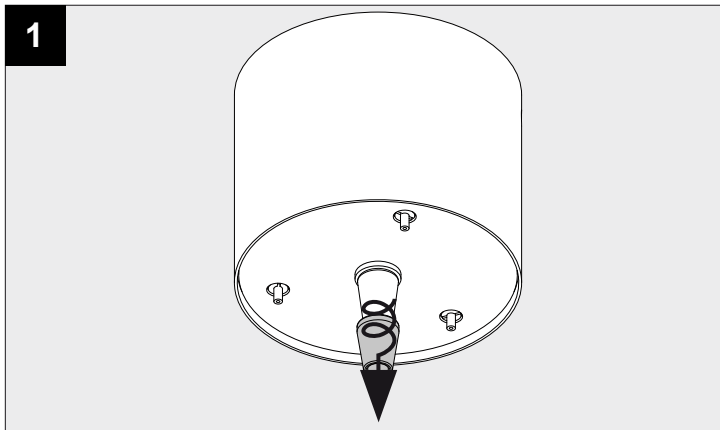

CENTRAL SUSPENSION SUPERNOVA FLAT - 3M

DEEL
PARTIE
TEIL
PART
PARTE
PARTE

A

14

De verlichtingsbron van dit verlichtingstoestel zal enkel door de fabrikant of door de fabrikant aangestelde installateur vervangen worden.