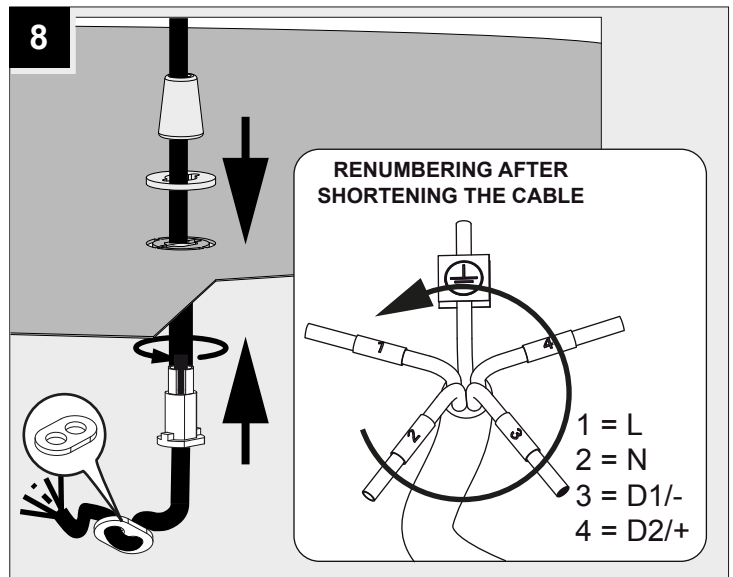

CENTRAL SUSPENSION SUPERNOVA FLAT - 3M

DEEL
PARTIE
TEIL
PART
PARTE
PARTE

A

14

De verlichtingsbron van dit verlichtingstoestel zal enkel door de fabrikant of door de fabrikant aangestelde installateur vervangen worden.