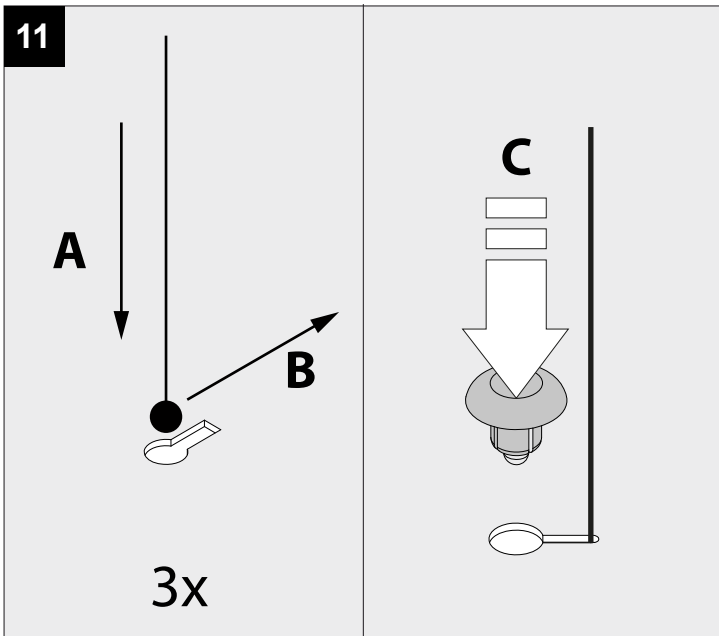

CENTRAL SUSPENSION SUPERNOVA FLAT - 3M

DEEL
PARTIE
TEIL
PART
PARTE
PARTE

A

14

De verlichtingsbron van dit verlichtingstoestel zal enkel door de fabrikant of door de fabrikant aangestelde installateur vervangen worden.