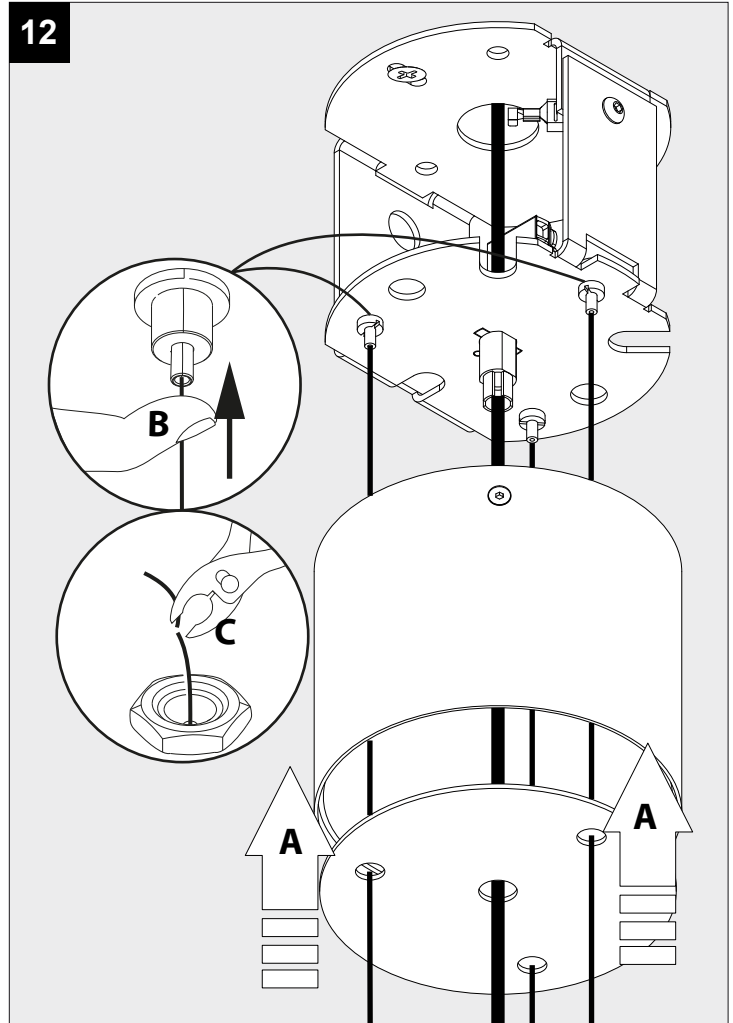

CENTRAL SUSPENSION SUPERNOVA FLAT - 3M

DEEL
PARTIE
TEIL
PART
PARTE
PARTE

A

14

De verlichtingsbron van dit verlichtingstoestel zal enkel door de fabrikant of door de fabrikant aangestelde installateur vervangen worden.