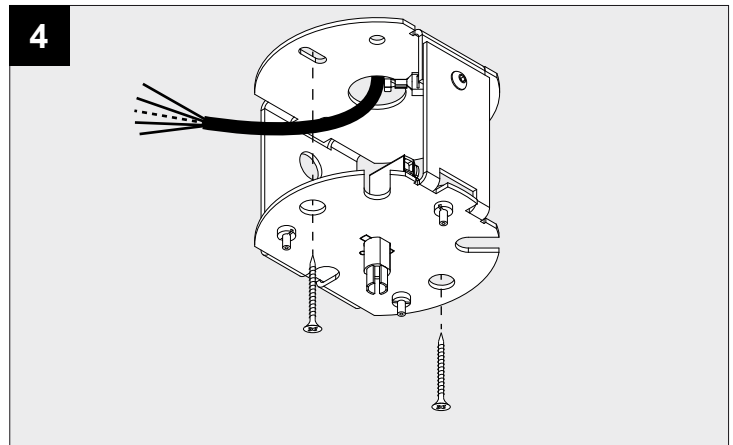

CENTRAL SUSPENSION SUPERNOVA FLAT - 3M

DEEL
PARTIE
TEIL
PART
PARTE
PARTE

A

14

De verlichtingsbron van dit verlichtingstoestel zal enkel door de fabrikant of door de fabrikant aangestelde installateur vervangen worden.