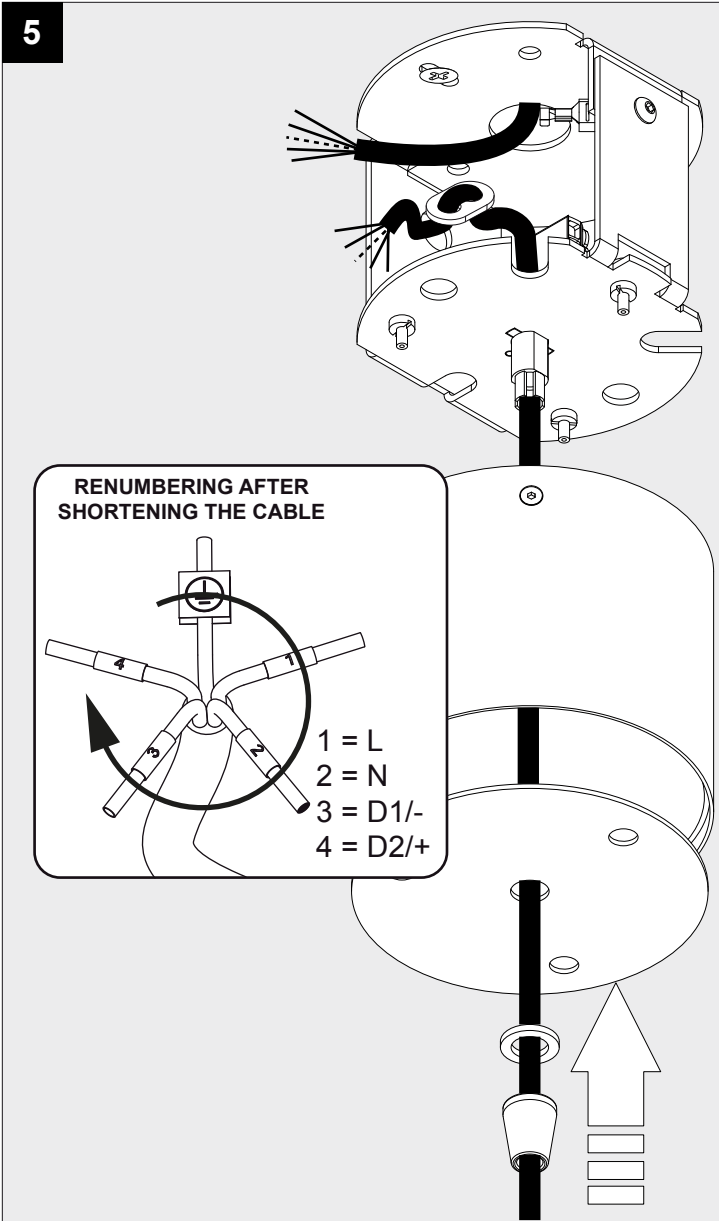

CENTRAL SUSPENSION SUPERNOVA FLAT - 3M

DEEL
PARTIE
TEIL
PART
PARTE
PARTE

A

14

De verlichtingsbron van dit verlichtingstoestel zal enkel door de fabrikant of door de fabrikant aangestelde installateur vervangen worden.