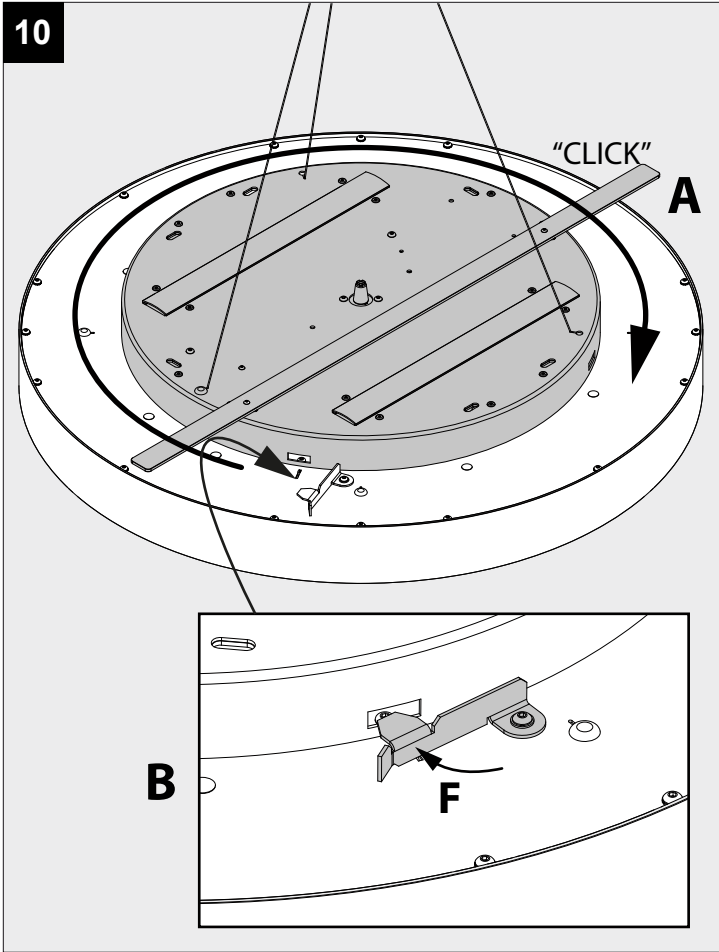

CENTRAL SUSPENSION SUPERNOVA FLAT - 3M

DEEL
PARTIE
TEIL
PART
PARTE
PARTE

A

14

De verlichtingsbron van dit verlichtingstoestel zal enkel door de fabrikant of door de fabrikant aangestelde installateur vervangen worden.