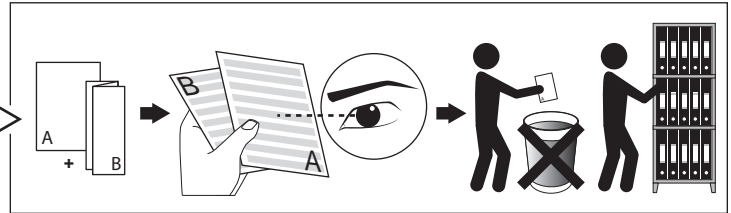

SPL29- MIDISPY

DEEL
PARTIE
TEIL
PART
PARTE
PARTE

A

U: 110-240V

IP20
 Beschermtd tegen vaste voorwerpen die groter zijn dan 12 mm
 Protégé contre les objets solides de plus de 12 mm
 Geschützt gegen Festkörper größer als 12 mm
 Protected against solid objects greater than 12 mm
 Protegido contra objetos sólidos superiores a 12 mm
 Protetto contro oggetti solidi più grandi di 12 mm

I
 Voorzien van aardingsaansluiting
 Avec mise à la terre
 Ausgerüst tet mit Erdungsanschluss
 Provided with grounding
 Con la toma de tierra
 Con presa a terra