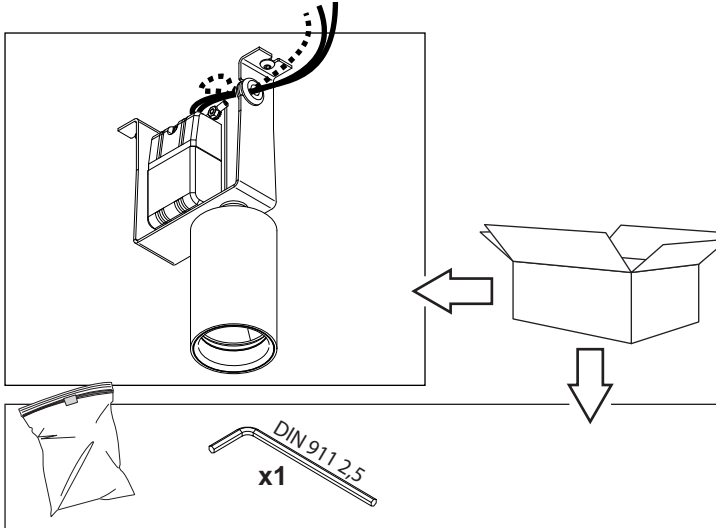

SPL29- MIDISPY

DEEL
PARTIE
TEIL
PART
PARTE
PARTE

A

U: 110-240V

IP20
 Beschermtd tegen vaste voorwerpen die groter zijn dan 12 mm
 Protégé contre les objets solides de plus de 12 mm
 Geschützt gegen Festkörper größer als 12 mm
 Protected against solid objects greater than 12 mm
 Protegido contra objetos sólidos superiores a 12 mm
 Protetto contro oggetti solidi più grandi di 12 mm

I
 Voorzien van aardingsaansluiting
 Avec mise à la terre
 Ausgerüst tet mit Erdungsanschluss
 Provided with grounding
 Con la toma de tierra
 Con presa a terra