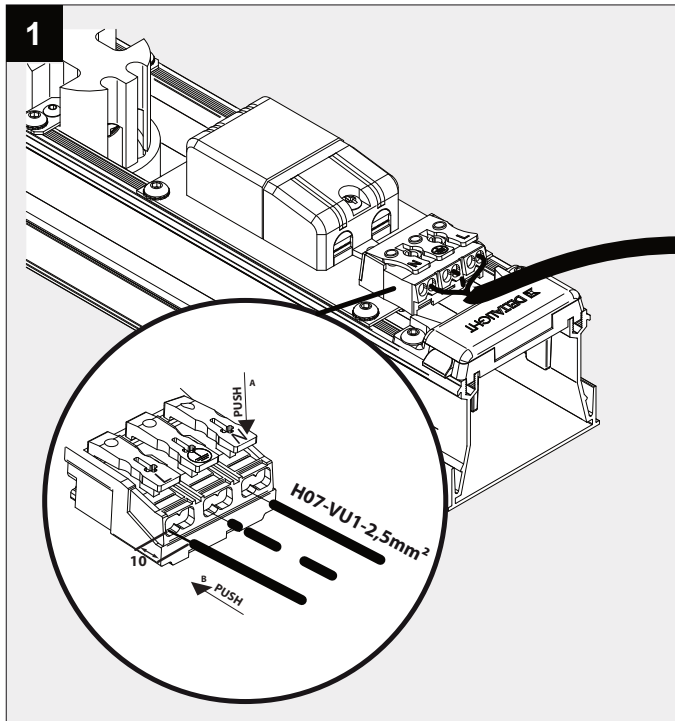

REQUIRED

SRL 70S - PROFILE	389 01 00 00
OR	
SRL 70L - PROFILE	389 02 00 00
OR	
SRL 85 - PROFILE	389 03 00 00
OR	
SRL TR - PROFILE	389 04 00 00

I_o	350mA
P_o	2x 6W
U	220-240V

IP20

Beschermd tegen vaste voorwerpen die groter zijn dan 12 mm
Protégé contre les objets solides de plus de 12 mm
Geschützt gegen Festkörper größer als 12 mm
Protected against solid objects greater than 12 mm
Protegido contra objetos sólidos superiores a 12 mm
Protetto contro oggetti solidi più grandi di 12 mm

Voorzien van aardingsaansluiting
Avec mise à la terre
Ausgerüst tet mit Erdungsanschluss
Provided with grounding
Con la toma de tierra
Con presa a terra