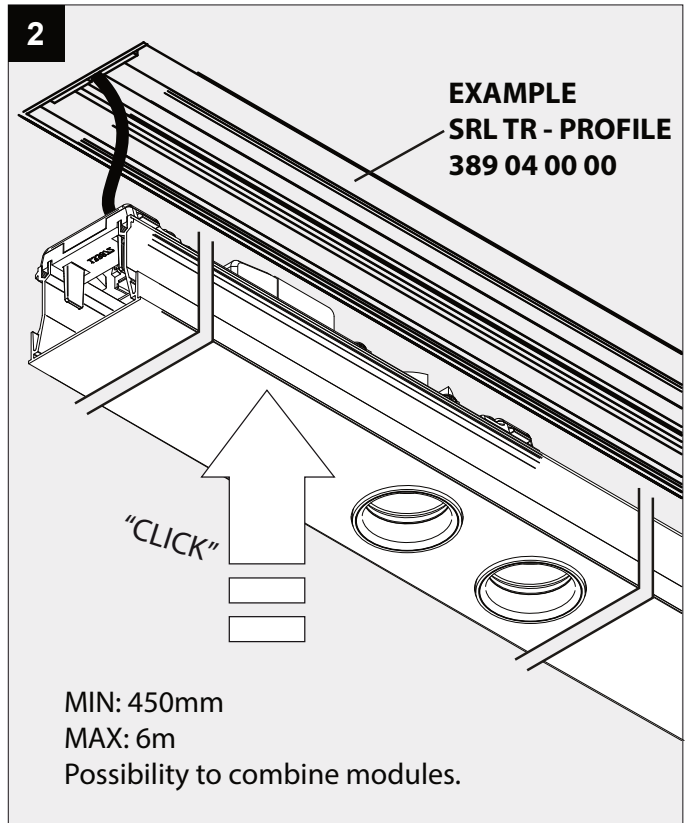

REQUIRED

SRL 70S - PROFILE	389 01 00 00
OR	
SRL 70L - PROFILE	389 02 00 00
OR	
SRL 85 - PROFILE	389 03 00 00
OR	
SRL TR - PROFILE	389 04 00 00

I_o	350mA
P_o	2x 6W
U	220-240V

IP20

Beschermd tegen vaste voorwerpen die groter zijn dan 12 mm
Protégé contre les objets solides de plus de 12 mm
Geschützt gegen Festkörper größer als 12 mm
Protected against solid objects greater than 12 mm
Protegido contra objetos sólidos superiores a 12 mm
Protetto contro oggetti solidi più grandi di 12 mm

Voorzien van aardingsaansluiting
Avec mise à la terre
Ausgerüst tet mit Erdungsanschluss
Provided with grounding
Con la toma de tierra
Con presa a terra