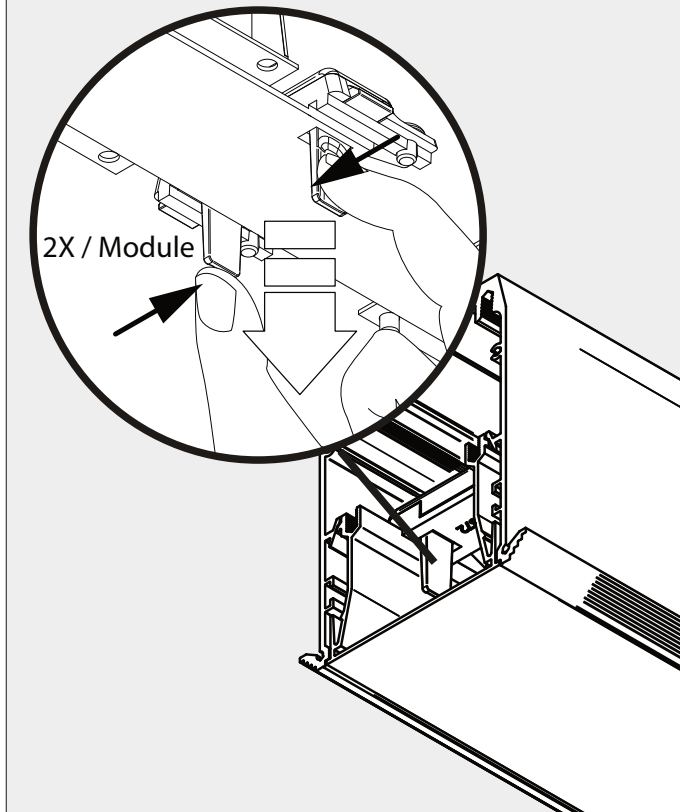

3 - SRL REMOVAL

This product contains a light source of energy efficiency class F

本产品包含能效等级为 F 的光源

Этот артикул содержит источник света с энергоэффективностью класса F

يحتوي هذا المنتج على مصدر ضوء ذو كفاءة الطاقة F

F

Dit product bevat een verlichtingsbron van energie-efficiëntieklasse F

Ce produit contient une source d'éclairage de classe d'efficacité énergétique F

Dieses Produkt enthält eine Lichtquelle der Energieeffizienzklasse F

Este producto contiene una fuente de iluminación de clase de eficiencia energética F

Replaceable (LED only) light source and control gear by a professional

(仅针对LED) 光源及其控制设备只能由专业人员更换

(для СВЕТОДИОДНЫХ светильников) замена источника света и блока питания может

быть произведена только квалифицированным специалистом

Die Lichtquelle (nur LED) und Vorschaltgerät kann nur von einem Fachmann ausgetauscht werden

La fuente de iluminación (solo LED) solo puede ser reemplazada por un profesional

La sorgente luminosa (LED) e l'alimentatore possono essere sostituiti solo da un professionista.