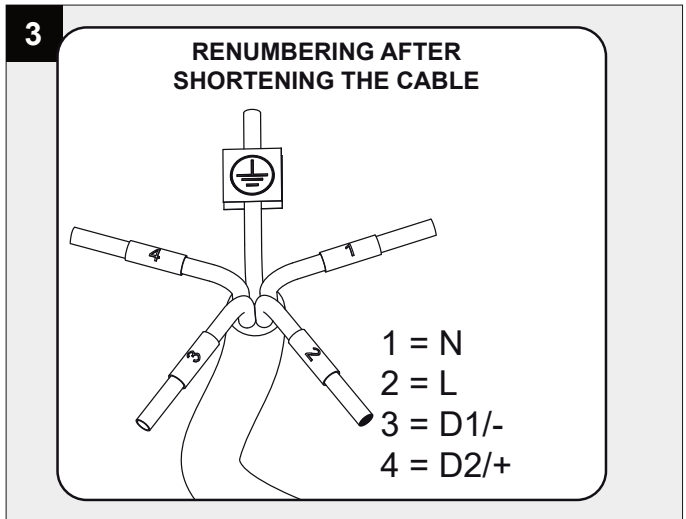

ONE-AND-ONLY P20 DOWN-UP DIM1 and DIM5

DEEL
PARTIE
TEIL
PART
PARTE
PARTE

A

OPTIONS		1-10V DIMMING OR DALI DIMMING	
CABLE BASE R	203 99 55	U	220-240V
CABLE BASE S	203 99 56	P down	56,1W
COVERSET R 100	204 00 100	P up	37,4W
COVERSET R 90	204 00 90	P total	93,5W
COVERSET R 62	204 00 62		
COVERSET S 90	204 90 90		
COVERSET S 80	204 80 80		
COVERSET S 62	204 62 62		

IP20
Beschermd tegen vaste voorwerpen die groter zijn dan 12 mm
Protégé contre les objets solides de plus de 12 mm
Geschützt gegen Festkörper größer als 12 mm
Protected against solid objects greater than 12 mm
Protegido contra objetos sólidos superiores a 12 mm
Protetto contro oggetti solidi più grandi di 12 mm

Voorzien van aardingsaansluiting
Avec mise à la terre
Ausgerüstet mit Erdungsanschluss
Provided with grounding
Con la toma de tierra
Con presa a terra