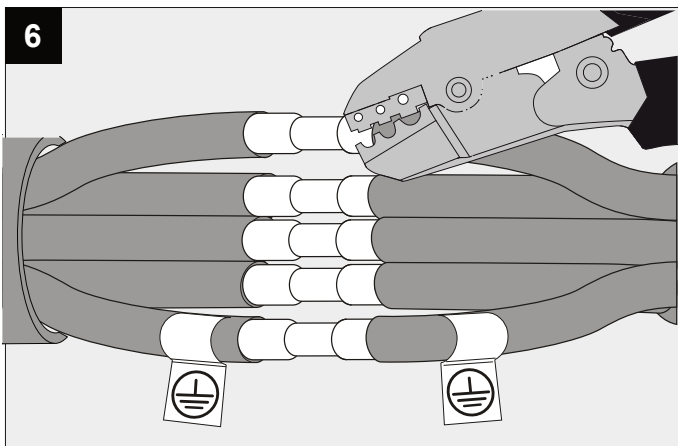

De verlichtingsbron van dit verlichtingstoestel zal enkel door de fabrikant of door de fabrikant aangestelde installateur vervangen worden.

La source lumière de cet appareil ne sera remplacée que par l'entreprise ou par un agent reconnu.

Das enthaltene Leuchtmittel sollte nur durch entsprechendes Fachpersonal ersetzt werden.

The light source contained in this luminaire shall only be replaced by the manufacturer or his service agent.

La fuente de iluminación que tiene esta luminaria sólo puede remplazarse por el fabricante o por un instalador autorizado.

La sorgente luminosa incorporata in questo apparecchio può essere sostituita solo dal produt tore, da un suo centro assistenza oppure da una persona in possesso della necessaria abilitazione.

This product contains a light source of energy efficiency class F
本产品包含能效等级为 F 的光源
Этот артикул содержит источник света с энергоэффективностью класса F
يحتوي هذا المنتج على مصدر ضوء ذو كفاءة الطاقة F

F

Dit product bevat een verlichtingsbron van energie-efficiëntieklasse F
Ce produit contient une source d'éclairage de classe d'efficacité énergétique F
Dieses Produkt enthält eine Lichtquelle der Energieeffizienzklasse F
Este producto contiene una fuente de iluminación de clase de eficiencia energética F
Questo prodotto contiene una fonte di illuminazione in classe di efficienza energetica F

Replaceable (LED only) light source and control gear by a professional
(仅针对LED)光源及其控制设备只能由专业人员更换
(для СВЕТодиодных светильников) замена источника света и блока питания может быть произведена только квалифицированным специалистом
مصدر الضوء (إن فقط) و معدات التحكم قائلين للتغيير بالتراف الفني المتخصص

Verlichtingsbron (enkel LED) en voorschakelapparaat kan enkel vervangen worden door een professional
La source d'éclairage (uniquement LED) et le ballast ne peut être remplacé que par un professionnel
Die Lichtquelle (nur LED) und Vorschaltgerät kann nur von einem Fachmann ausgetauscht werden
La fuente de iluminación (solo LED) solo puede ser reemplazada por un profesional
La sorgente luminosa (LED) e l'alimentatore possono essere sostituiti solo da un professionista.