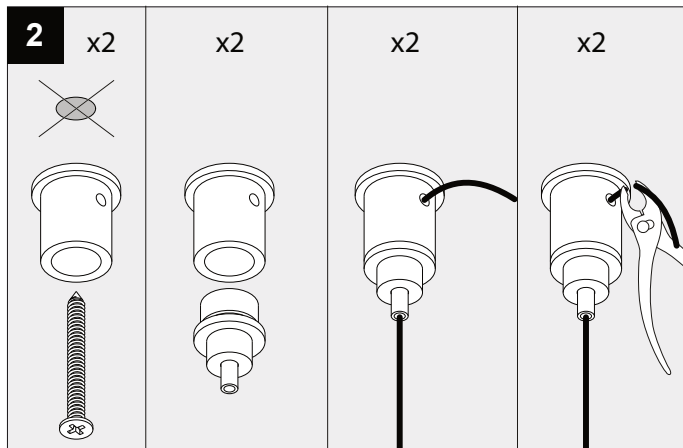

ONE-AND-ONLY P20 DOWN-UP DIM1 and DIM5

DEEL
PARTIE
TEIL
PART
PARTE
PARTE

A

OPTIONS		1-10V DIMMING OR DALI DIMMING	
CABLE BASE R	203 99 55	U	220-240V
CABLE BASE S	203 99 56	P down	56,1W
COVERSET R 100	204 00 100	P up	37,4W
COVERSET R 90	204 00 90	P total	93,5W
COVERSET R 62	204 00 62		
COVERSET S 90	204 90 90		
COVERSET S 80	204 80 80		
COVERSET S 62	204 62 62		

IP20
Beschermd tegen vaste voorwerpen die groter zijn dan 12 mm
Protégé contre les objets solides de plus de 12 mm
Geschützt gegen Festkörper größer als 12 mm
Protected against solid objects greater than 12 mm
Protegido contra objetos sólidos superiores a 12 mm
Protetto contro oggetti solidi più grandi di 12 mm

Voorzien van aardingsaansluiting
Avec mise à la terre
Ausgerüstet mit Erdungsanschluss
Provided with grounding
Con la toma de tierra
Con presa a terra