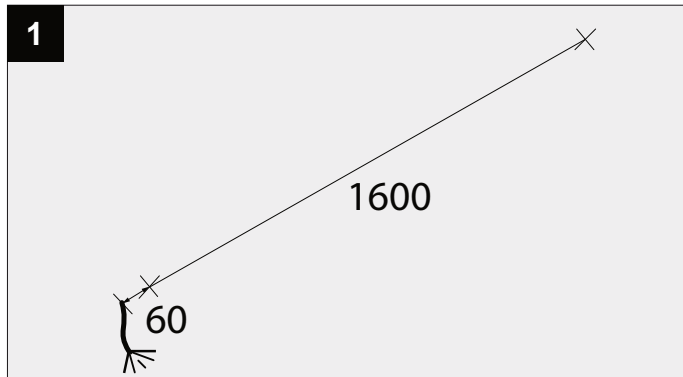

ONE-AND-ONLY P20 DOWN-UP DIM1 and DIM5

DEEL
PARTIE
TEIL
PART
PARTE
PARTE

A

OPTIONS		1-10V DIMMING OR DALI DIMMING	
CABLE BASE R	203 99 55	U	220-240V
CABLE BASE S	203 99 56	P down	56,1W
COVERSET R 100	204 00 100	P up	37,4W
COVERSET R 90	204 00 90	P total	93,5W
COVERSET R 62	204 00 62		
COVERSET S 90	204 90 90		
COVERSET S 80	204 80 80		
COVERSET S 62	204 62 62		

IP20
Beschermd tegen vaste voorwerpen die groter zijn dan 12 mm
Protégé contre les objets solides de plus de 12 mm
Geschützt gegen Festkörper größer als 12 mm
Protected against solid objects greater than 12 mm
Protegido contra objetos sólidos superiores a 12 mm
Protetto contro oggetti solidi più grandi di 12 mm

Voorzien van aardingsaansluiting
Avec mise à la terre
Ausgerüstet mit Erdungsanschluss
Provided with grounding
Con la toma de tierra
Con presa a terra