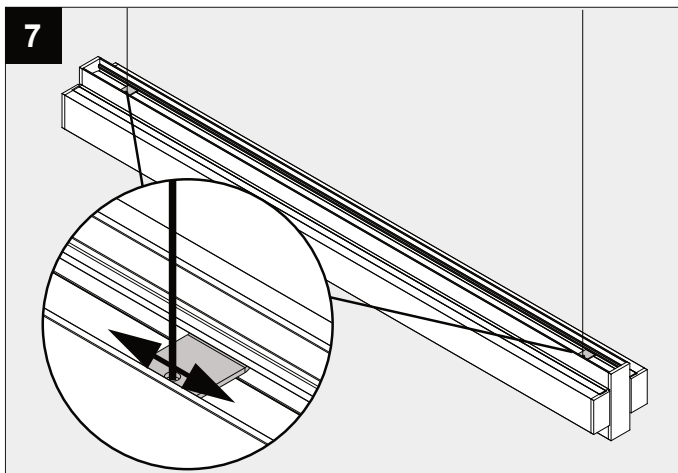

De verlichtingsbron van dit verlichtingstoestel zal enkel door de fabrikant of door de fabrikant aangestelde installateur vervangen worden.

La source lumière de cet appareil ne sera remplacée que par l'entreprise ou par un agent reconnu.

Das enthaltene Leuchtmittel sollte nur durch entsprechendes Fachpersonal ersetzt werden.

The light source contained in this luminaire shall only be replaced by the manufacturer or his service agent.

La fuente de iluminación que tiene esta luminaria sólo puede remplazarse por el fabricante o por un instalador autorizado.

La sorgente luminosa incorporata in questo apparecchio può essere sostituita solo dal produt tore, da un suo centro assistenza oppure da una persona in possesso della necessaria abilitazione.

This product contains a light source of energy efficiency class F
本产品包含能效等级为 F 的光源
Этот артикул содержит источник света с энергоэффективностью класса F
يحتوي هذا المنتج على مصدر ضوء ذو كفاءة الطاقة F

F

Dit product bevat een verlichtingsbron van energie-efficiëntieklasse F
Ce produit contient une source d'éclairage de classe d'efficacité énergétique F
Dieses Produkt enthält eine Lichtquelle der Energieeffizienzklasse F
Este producto contiene una fuente de iluminación de clase de eficiencia energética F
Questo prodotto contiene una fonte di illuminazione in classe di efficienza energetica F

Replaceable (LED only) light source and control gear by a professional
(仅针对LED)光源及其控制设备只能由专业人员更换
(для СВЕТодиодных светильников) замена источника света и блока питания может быть произведена только квалифицированным специалистом
مصدر الضوء (إن فقط) و معدات التحكم قائلين للتغيير بالتراف الفني المتخصص

Verlichtingsbron (enkel LED) en voorschakelapparaat kan enkel vervangen worden door een professional
La source d'éclairage (uniquement LED) et le ballast ne peut être remplacé que par un professionnel
Die Lichtquelle (nur LED) und Vorschaltgerät kann nur von einem Fachmann ausgetauscht werden
La fuente de iluminación (solo LED) solo puede ser reemplazada por un profesional
La sorgente luminosa (LED) e l'alimentatore possono essere sostituiti solo da un professionista.