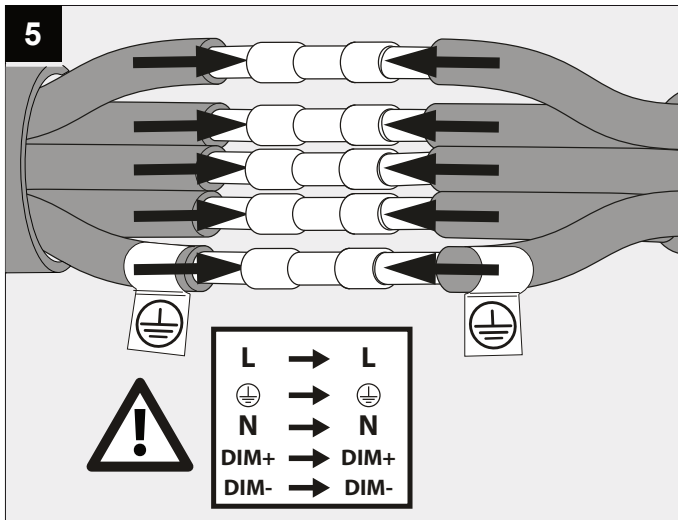

De verlichtingsbron van dit verlichtingstoestel zal enkel door de fabrikant of door de fabrikant aangestelde installateur vervangen worden.

La source lumière de cet appareil ne sera remplacée que par l'entreprise ou par un agent reconnu.

Das enthaltene Leuchtmittel sollte nur durch entsprechendes Fachpersonal ersetzt werden.

The light source contained in this luminaire shall only be replaced by the manufacturer or his service agent.

La fuente de iluminación que tiene esta luminaria sólo puede remplazarse por el fabricante o por un instalador autorizado.

La sorgente luminosa incorporata in questo apparecchio può essere sostituita solo dal produt tore, da un suo centro assistenza oppure da una persona in possesso della necessaria abilitazione.

This product contains a light source of energy efficiency class F
本产品包含能效等级为 F 的光源
Этот артикул содержит источник света с энергоэффективностью класса F
يحتوي هذا المنتج على مصدر ضوء ذو كفاءة الطاقة F

F

Dit product bevat een verlichtingsbron van energie-efficiëntieklasse F
Ce produit contient une source d'éclairage de classe d'efficacité énergétique F
Dieses Produkt enthält eine Lichtquelle der Energieeffizienzklasse F
Este producto contiene una fuente de iluminación de clase de eficiencia energética F
Questo prodotto contiene una fonte di illuminazione in classe di efficienza energetica F

Replaceable (LED only) light source and control gear by a professional
(仅针对LED)光源及其控制设备只能由专业人员更换
(для СВЕТодиодных светильников) замена источника света и блока питания может быть произведена только квалифицированным специалистом
مصدر الضوء (إن فقط) و معدات التحكم قائلين للتغيير بالتراف الفني المتخصص

Verlichtingsbron (enkel LED) en voorschakelapparaat kan enkel vervangen worden door een professional
La source d'éclairage (uniquement LED) et le ballast ne peut être remplacé que par un professionnel
Die Lichtquelle (nur LED) und Vorschaltgerät kann nur von einem Fachmann ausgetauscht werden
La fuente de iluminación (solo LED) solo puede ser reemplazada por un profesional
La sorgente luminosa (LED) e l'alimentatore possono essere sostituiti solo da un professionista.