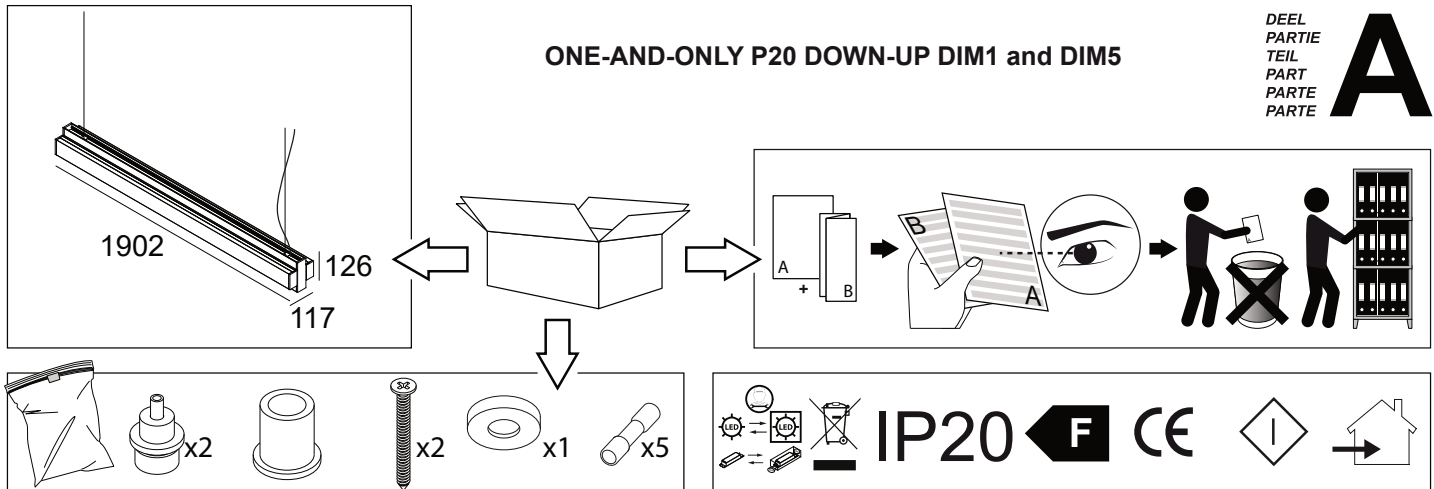

ONE-AND-ONLY P20 DOWN-UP DIM1 and DIM5

DEEL
PARTIE
TEIL
PART
PARTE
PARTE

A

OPTIONS		1-10V DIMMING OR DALI DIMMING	
CABLE BASE R	203 99 55	U	220-240V
CABLE BASE S	203 99 56	P down	56,1W
COVERSET R 100	204 00 100	P up	37,4W
COVERSET R 90	204 00 90	P total	93,5W
COVERSET R 62	204 00 62		
COVERSET S 90	204 90 90		
COVERSET S 80	204 80 80		
COVERSET S 62	204 62 62		

IP20
Beschermd tegen vaste voorwerpen die groter zijn dan 12 mm
Protégé contre les objets solides de plus de 12 mm
Geschützt gegen Festkörper größer als 12 mm
Protected against solid objects greater than 12 mm
Protegido contra objetos sólidos superiores a 12 mm
Protetto contro oggetti solidi più grandi di 12 mm

Voorzien van aardingsaansluiting
Avec mise à la terre
Ausgerüstet mit Erdungsanschluss
Provided with grounding
Con la toma de tierra
Con presa a terra