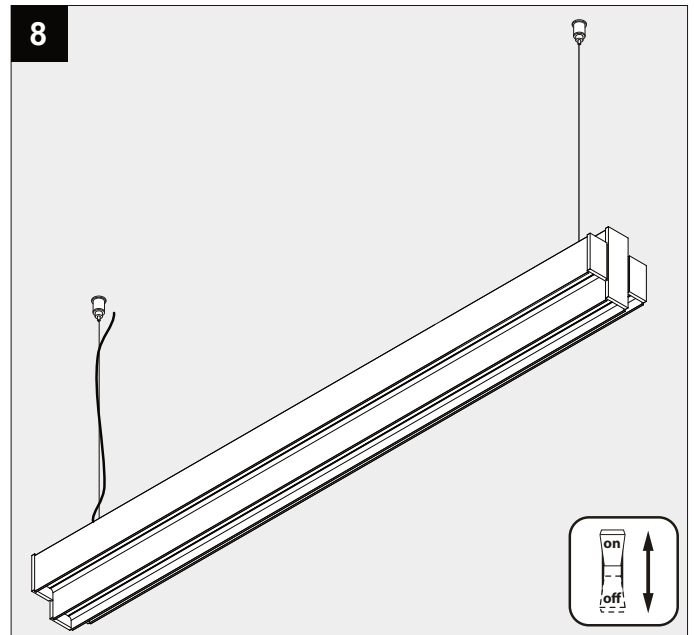

De verlichtingsbron van dit verlichtingstoestel zal enkel door de fabrikant of door de fabrikant aangestelde installateur vervangen worden.

La source lumière de cet appareil ne sera remplacée que par l'entreprise ou par un agent reconnu.

Das enthaltene Leuchtmittel sollte nur durch entsprechendes Fachpersonal ersetzt werden.

The light source contained in this luminaire shall only be replaced by the manufacturer or his service agent.

La fuente de iluminación que tiene esta luminaria sólo puede remplazarse por el fabricante o por un instalador autorizado.

La sorgente luminosa incorporata in questo apparecchio può essere sostituita solo dal produt tore, da un suo centro assistenza oppure da una persona in possesso della necessaria abilitazione.

This product contains a light source of energy efficiency class F
本产品包含能效等级为 F 的光源
Этот артикул содержит источник света с энергоэффективностью класса F
يحتوي هذا المنتج على مصدر ضوء ذو كفاءة الطاقة F

F

Dit product bevat een verlichtingsbron van energie-efficiëntieklasse F
Ce produit contient une source d'éclairage de classe d'efficacité énergétique F
Dieses Produkt enthält eine Lichtquelle der Energieeffizienzklasse F
Este producto contiene una fuente de iluminación de clase de eficiencia energética F
Questo prodotto contiene una fonte di illuminazione in classe di efficienza energetica F

Replaceable (LED only) light source and control gear by a professional
(仅针对LED)光源及其控制设备只能由专业人员更换
(для СВЕТодиодных светильников) замена источника света и блока питания может быть произведена только квалифицированным специалистом
مصدر الضوء (إن فقط) و معدات التحكم قائلين للتغيير بالتراف الفني المتخصص

Verlichtingsbron (enkel LED) en voorschakelapparaat kan enkel vervangen worden door een professional
La source d'éclairage (uniquement LED) et le ballast ne peut être remplacé que par un professionnel
Die Lichtquelle (nur LED) und Vorschaltgerät kann nur von einem Fachmann ausgetauscht werden
La fuente de iluminación (solo LED) solo puede ser reemplazada por un profesional
La sorgente luminosa (LED) e l'alimentatore possono essere sostituiti solo da un professionista.