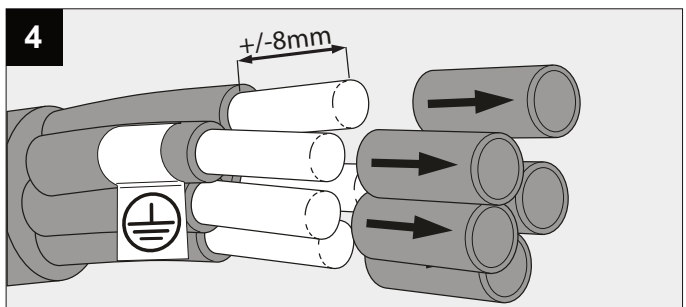

ONE-AND-ONLY P20 DOWN-UP DIM1 and DIM5

DEEL
PARTIE
TEIL
PART
PARTE
PARTE

A

OPTIONS		1-10V DIMMING OR DALI DIMMING	
CABLE BASE R	203 99 55	U	220-240V
CABLE BASE S	203 99 56	P down	56,1W
COVERSET R 100	204 00 100	P up	37,4W
COVERSET R 90	204 00 90	P total	93,5W
COVERSET R 62	204 00 62		
COVERSET S 90	204 90 90		
COVERSET S 80	204 80 80		
COVERSET S 62	204 62 62		

IP20
Beschermd tegen vaste voorwerpen die groter zijn dan 12 mm
Protégé contre les objets solides de plus de 12 mm
Geschützt gegen Festkörper größer als 12 mm
Protected against solid objects greater than 12 mm
Protegido contra objetos sólidos superiores a 12 mm
Protetto contro oggetti solidi più grandi di 12 mm

Voorzien van aardingsaansluiting
Avec mise à la terre
Ausgerüstet mit Erdungsanschluss
Provided with grounding
Con la toma de tierra
Con presa a terra