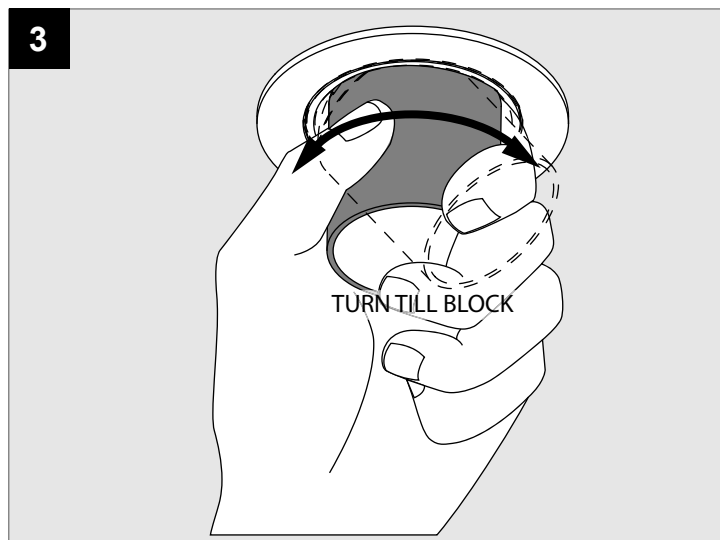

De verlichtingsbron van dit verlichtingstoestel zal enkel door de fabrikant of door de fabrikant aangestelde installateur vervangen worden.

La source lumière de cet appareil ne sera remplacée que par l'entreprise ou par un agent reconnu.

Das enthaltene Leuchtmittel sollte nur durch entsprechendes Fachpersonal ersetzt werden.

The light source contained in this luminaire shall only be replaced by the manufacturer or his service agent.

La fuente de iluminación que tiene esta luminaria sólo puede remplazarse por el fabricante o por un instalador autorizado.

La sorgente luminosa incorporata in questo apparecchio può essere sostituita solo dal produttore, da un suo centro assistenza oppure da una persona in possesso della necessaria abilitazione.