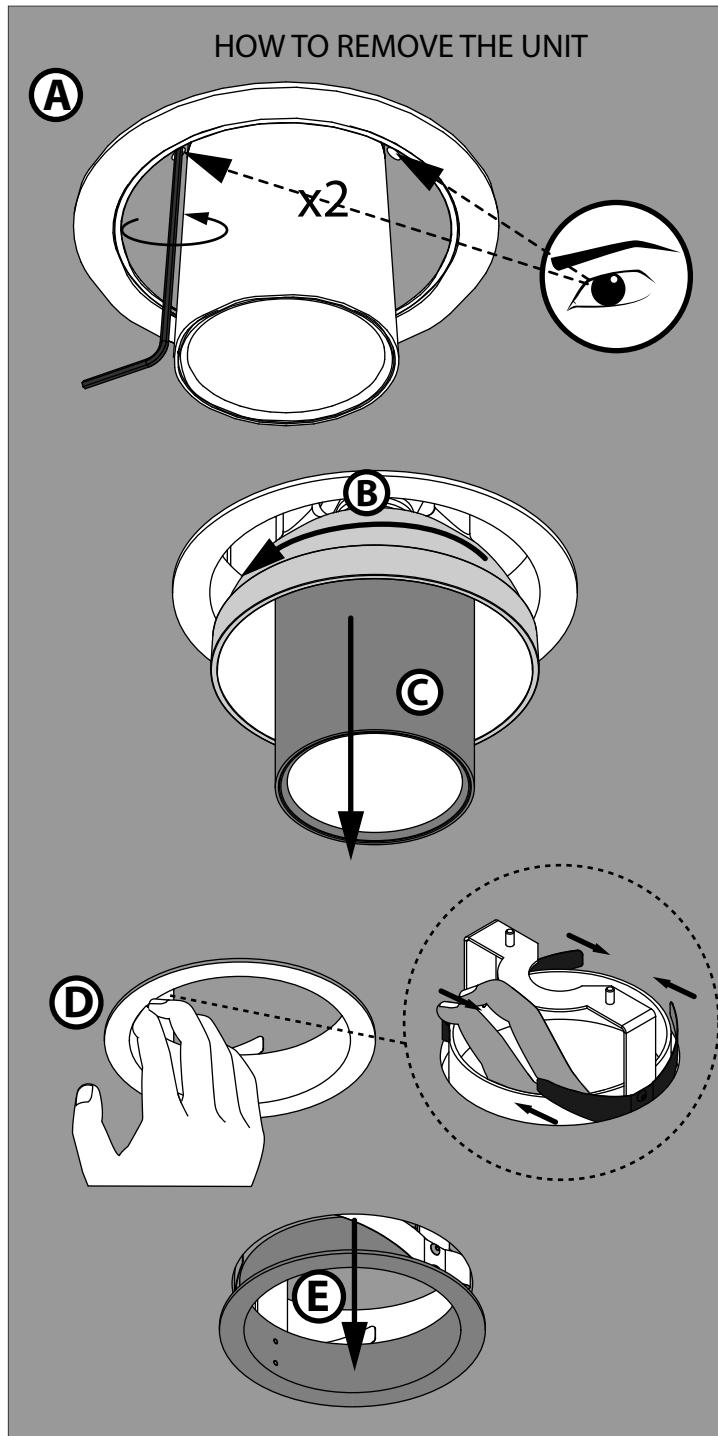

De verlichtingsbron van dit verlichtingstoestel zal enkel door de fabrikant of door de fabrikant aangestelde installateur vervangen worden.

La source lumière de cet appareil ne sera remplacée que par l'entreprise ou par un agent reconnu.

Das enthaltene Leuchtmittel sollte nur durch entsprechendes Fachpersonal ersetzt werden.

The light source contained in this luminaire shall only be replaced by the manufacturer or his service agent.

La fuente de iluminación que tiene esta luminaria sólo puede remplazarse por el fabricante o por un instalador autorizado.

La sorgente luminosa incorporata in questo apparecchio può essere sostituita solo dal produttore, da un suo centro assistenza oppure da una persona in possesso della necessaria abilitazione.