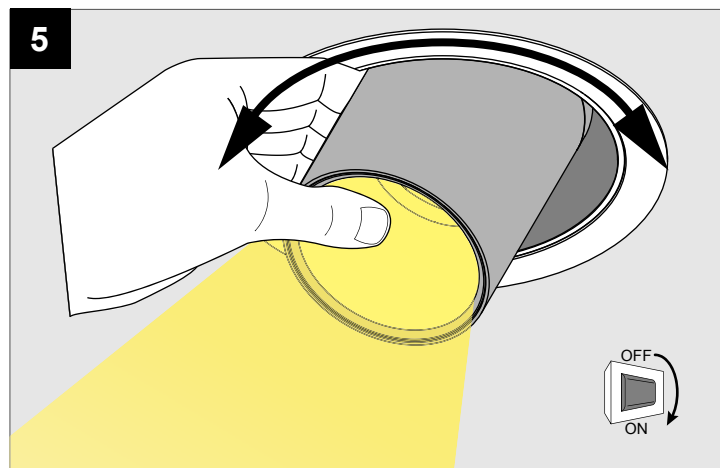

De verlichtingsbron van dit verlichtingstoestel zal enkel door de fabrikant of door de fabrikant aangestelde installateur vervangen worden.

La source lumière de cet appareil ne sera remplacée que par l'entreprise ou par un agent reconnu.

Das enthaltene Leuchtmittel sollte nur durch entsprechendes Fachpersonal ersetzt werden.

The light source contained in this luminaire shall only be replaced by the manufacturer or his service agent.

La fuente de iluminación que tiene esta luminaria sólo puede remplazarse por el fabricante o por un instalador autorizado.

La sorgente luminosa incorporata in questo apparecchio può essere sostituita solo dal produttore, da un suo centro assistenza oppure da una persona in possesso della necessaria abilitazione.