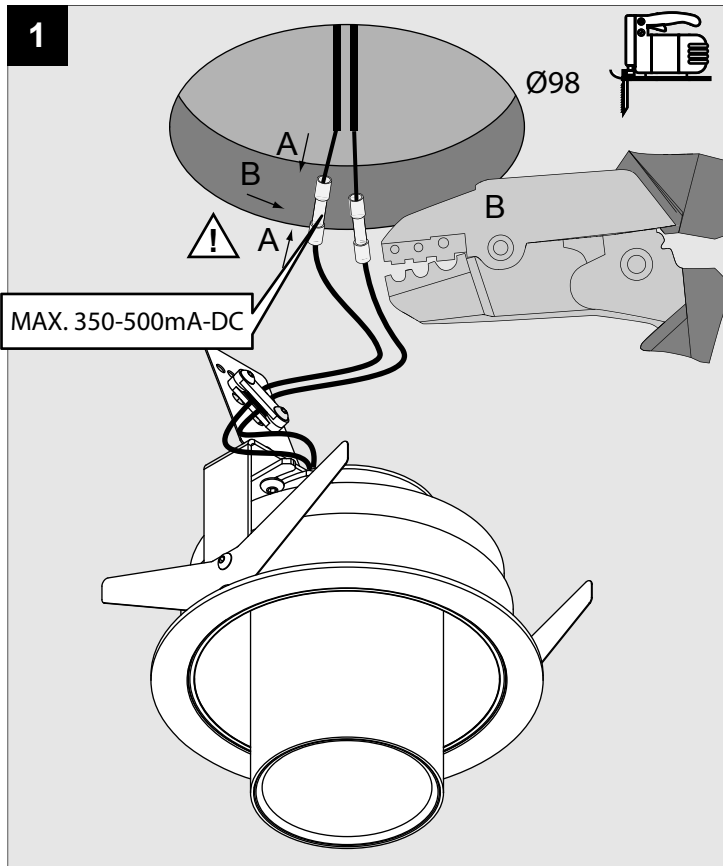

MIDISPY ST

DEEL
PARTIE
TEIL
PART
PARTE
PARTE **A**

		mm
	A	Ø98
	B	Ø105
	C	80

REQUIREMENTS

MIDISPY TUBE

414 03 00

I_i	350mA
P	6,4W
U_f	18,3V-DC

IP20

Beschermd tegen vaste voorwerpen die groter zijn dan 12 mm
Protégé contre les objets solides de plus de 12 mm
Geschützt gegen Festkörper größer als 12 mm
Protected against solid objects greater than 12 mm
Protegido contra objetos sólidos superiores a 12 mm
Protetto contro oggetti solidi più grandi di 12 mm

Enkel geschikt voor toestellen op zeer lage spanning (minder dan 50 V-AC / 120 V-DC)
Convient uniquement pour les produits à très basse tension (moins de 50 V-AC / 120 V-DC)
Geeignet für Güter mit sehr niedriger Spannung (unter 50 V-AC / 120 V-DC)
Only suited for goods at very low voltage (below 50 V-AC / 120 V-DC)
Se recomienda únicamente para aquellos productos de tensión muy baja (menos de 50 V-AC / 120 V-DC)
Vale unicamente per i prodotti a tensione molto bassa (inferiore a 50 V-AC / 120 V-DC)

Toestel niet geschikt om te worden afgedekt met thermische isolatie.
Luminaires non appropriées pour recouvrement d'un matériau isolant thermique.
Das Gerät/Die Leuchte darf nicht abgedeckt werden mit thermischer Isolation.
Luminaire not suitable for covering with insulating material.
Luminaria no apta para cubrir con material aislante.
Apparecchio non adatto per essere coperto da materiale isolante.

ELECTRICAL CONNECTION ⚠