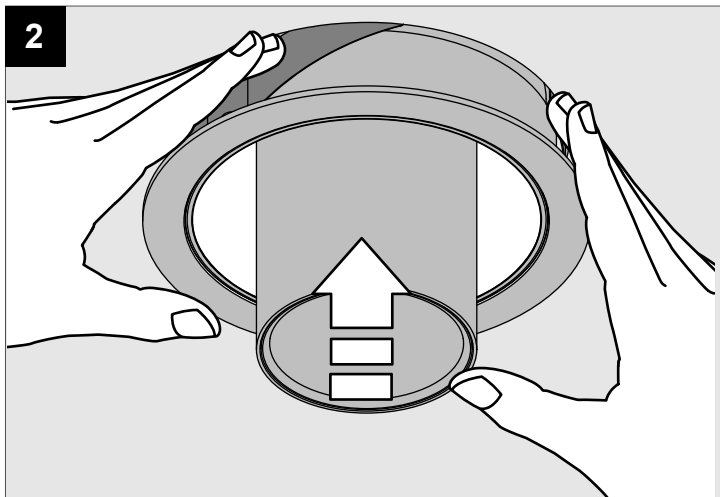

De verlichtingsbron van dit verlichtingstoestel zal enkel door de fabrikant of door de fabrikant aangestelde installateur vervangen worden.

La source lumière de cet appareil ne sera remplacée que par l'entreprise ou par un agent reconnu.

Das enthaltene Leuchtmittel sollte nur durch entsprechendes Fachpersonal ersetzt werden.

The light source contained in this luminaire shall only be replaced by the manufacturer or his service agent.

La fuente de iluminación que tiene esta luminaria sólo puede remplazarse por el fabricante o por un instalador autorizado.

La sorgente luminosa incorporata in questo apparecchio può essere sostituita solo dal produttore, da un suo centro assistenza oppure da una persona in possesso della necessaria abilitazione.