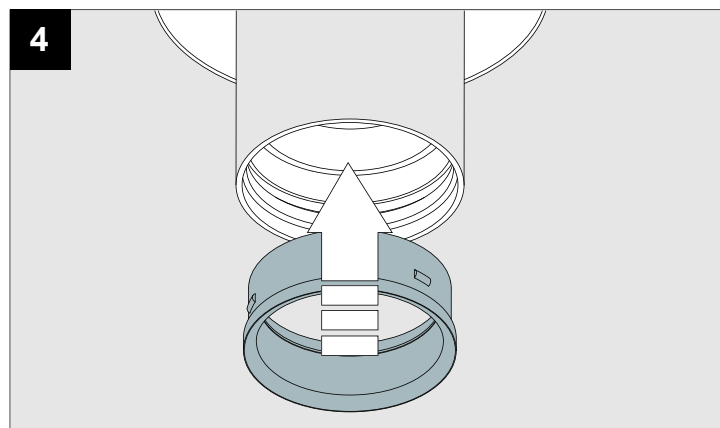

De verlichtingsbron van dit verlichtingstoestel zal enkel door de fabrikant of door de fabrikant aangestelde installateur vervangen worden.

La source lumière de cet appareil ne sera remplacée que par l'entreprise ou par un agent reconnu.

Das enthaltene Leuchtmittel sollte nur durch entsprechendes Fachpersonal ersetzt werden.

The light source contained in this luminaire shall only be replaced by the manufacturer or his service agent.

La fuente de iluminación que tiene esta luminaria sólo puede remplazarse por el fabricante o por un instalador autorizado.

La sorgente luminosa incorporata in questo apparecchio può essere sostituita solo dal produttore, da un suo centro assistenza oppure da una persona in possesso della necessaria abilitazione.