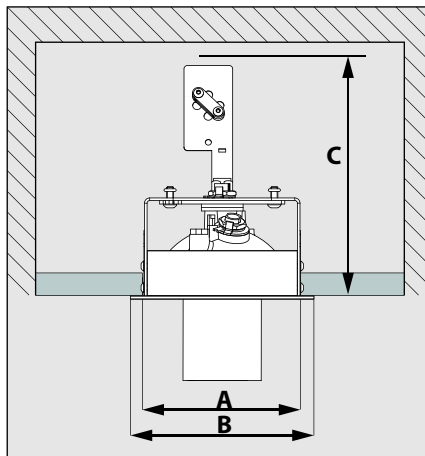

MIDISPY ST

DEEL
PARTIE
TEIL
PART
PARTE
PARTE **A**

		mm
	A	Ø98
	B	Ø105
	C	80

REQUIREMENTS

MIDISPY TUBE

414 03 00

I_i	350mA
P	6,4W
U_f	18,3V-DC

IP20