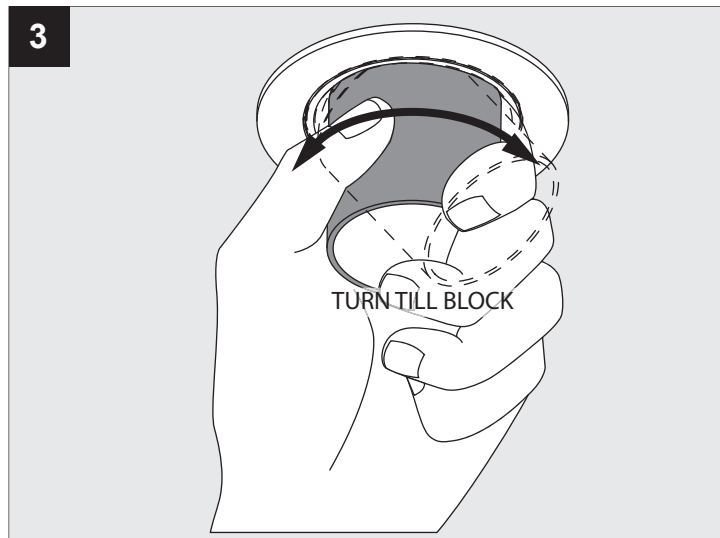

De verlichtingsbron van dit verlichtingstoestel zal enkel door de fabrikant of door de fabrikant aangestelde installateur vervangen worden.

La source lumière de cet appareil ne sera remplacée que par l'entrepreneur ou par un agent reconnu.

Das enthaltene Leuchtmittel sollte nur durch entsprechendes Fachpersonal ersetzt werden.

The light source contained in this luminaire shall only be replaced by the manufacturer or his service agent.

La fuente de iluminación que tiene esta luminaria sólo puede remplazarse por el fabricante o por un instalador autorizado.

La sorgente luminosa incorporata in questo apparecchio può essere sostituita solo dal produttore, da un suo centro assistenza oppure da una persona in possesso della necessaria abilitazione.