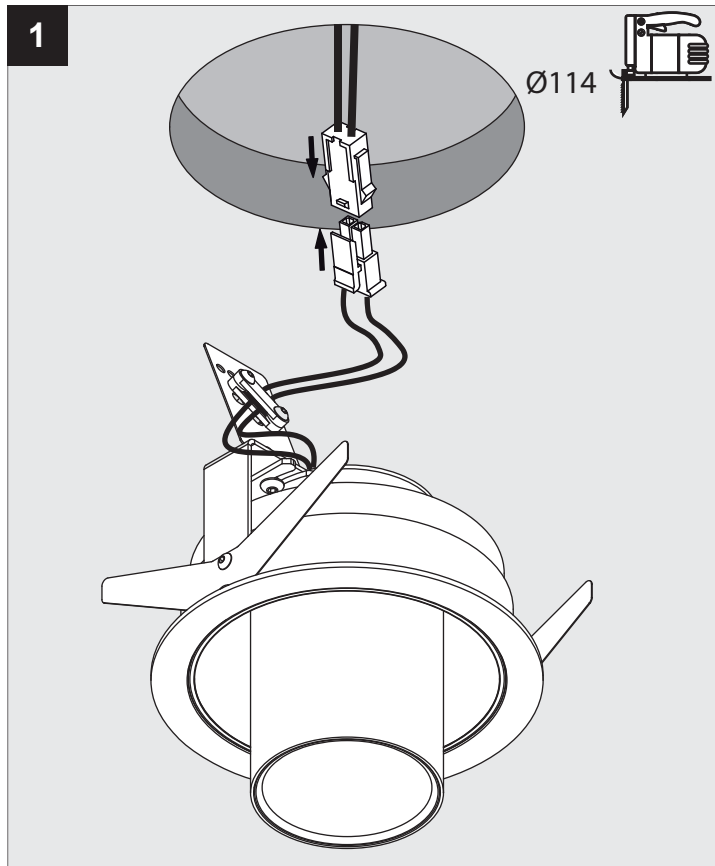

SPY ST SOFT-9

DEEL
PARTIE
TEIL
PART
PARTE
PARTE **A**

REQUIREMENTS

SPY TUBE

414 01 00

SOFT DIM		
I _o	P _o	U _f Typical
EXCL 650mA	10W	16V-DC

IP20
 Beschermd tegen vaste voorwerpen die groter zijn dan 12 mm
 Protégé contre les objets solides de plus de 12 mm
 Geschützt gegen Festkörper größer als 12 mm
 Protected against solid objects greater than 12 mm
 Protegido contra objetos sólidos superiores a 12 mm
 Protetto contro oggetti solidi più grandi di 12 mm

Enkel geschikt voor toestellen op zeer lage spanning (minder dan 50 V-AC / 120 V-DC)
 Convient uniquement pour les produits à très basse tension (moins de 50 V-AC / 120 V-DC)
 Geeignet für Güter mit sehr niedriger Spannung (unter 50 V-AC / 120 V-DC)
 Only suited for goods at very low voltage (below 50 V-AC / 120 V-DC)
 Se recomienda únicamente para aquellos productos de tensión muy baja (menos de 50 V-AC / 120 V-DC)
 Vale unicamente per i prodotti a tensione molto bassa (inferiore a 50 V-AC / 120 V-DC)