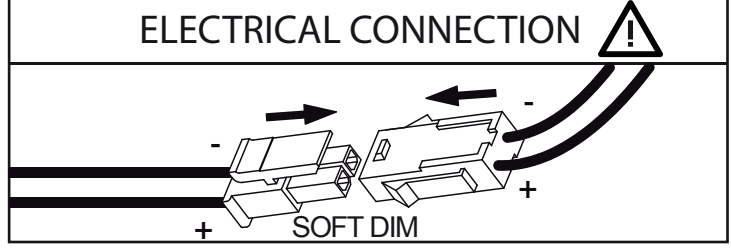

Enkel geschikt voor toestellen op zeer lage spanning (minder dan 50 V-AC / 120 V-DC)
Convient uniquement pour les produits à très basse tension (moins de 50 V-AC / 120 V-DC)
Geeignet für Güter mit sehr niedriger Spannung (unter 50 V-AC / 120 V-DC)
Only suited for goods at very low voltage (below 50 V-AC / 120 V-DC)
Se recomienda únicamente para aquellos productos de tensión muy baja (menos de 50 V-AC / 120 V-DC)
Vale unicamente per i prodotti a tensione molto bassa (inferiore a 50 V-AC / 120 V-DC)

Toestel niet geschikt om te worden afgedekt met thermische isolatie.
Luminaires non appropriées pour recouvrement d'un matériau isolant thermique.
Das Gerät/Die Leuchte darf nicht abgedeckt werden mit thermischer Isolation.
Luminaire not suitable for covering with insulating material.
Luminaria no apta para cubrir con material aislante.
Apparecchio non adatto per essere coperto da materiale isolante.

ONLY WITH POWER SUPPLIES

SOFT DIM

300 90 915 ED8
Falling Edge dimming 220-240V / 50-60Hz
650mA / 10W / 12-16Vdc

300 90 915 ED5
DALI Digital dimming 220-240V / 50-60Hz
650mA / 10W / 12-16Vdc