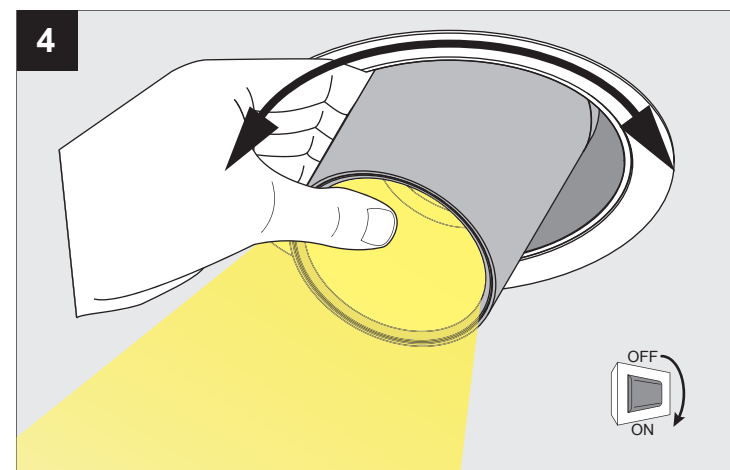

De verlichtingsbron van dit verlichtingstoestel zal enkel door de fabrikant of door de fabrikant aangestelde installateur vervangen worden.

La source lumière de cet appareil ne sera remplacée que par l'entrepreneur ou par un agent reconnu.

Das enthaltene Leuchtmittel sollte nur durch entsprechendes Fachpersonal ersetzt werden.

The light source contained in this luminaire shall only be replaced by the manufacturer or his service agent.

La fuente de iluminación que tiene esta luminaria sólo puede remplazarse por el fabricante o por un instalador autorizado.

La sorgente luminosa incorporata in questo apparecchio può essere sostituita solo dal produttore, da un suo centro assistenza oppure da una persona in possesso della necessaria abilitazione.