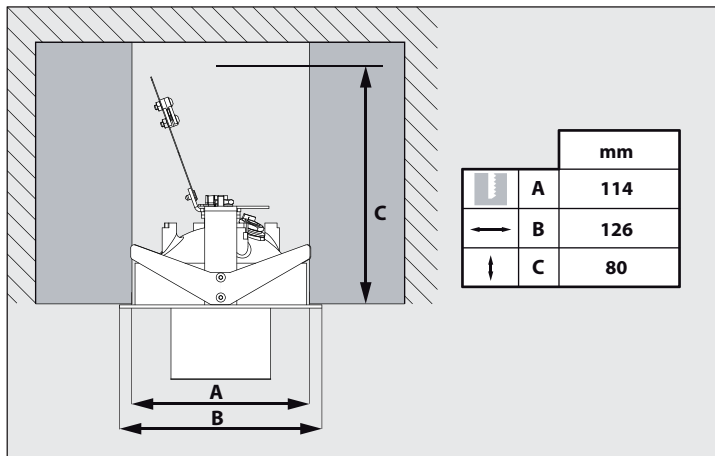

SPY ST SOFT-9

DEEL
PARTIE
TEIL
PART
PARTE
PARTE **A**

REQUIREMENTS

SPY TUBE

414 01 00

SOFT DIM		
I _o	P _o	U _f Typical
EXCL 650mA	10W	16V-DC

IP20
 Beschermd tegen vaste voorwerpen die groter zijn dan 12 mm
 Protégé contre les objets solides de plus de 12 mm
 Geschützt gegen Festkörper größer als 12 mm
 Protected against solid objects greater than 12 mm
 Protegido contra objetos sólidos superiores a 12 mm
 Protetto contro oggetti solidi più grandi di 12 mm