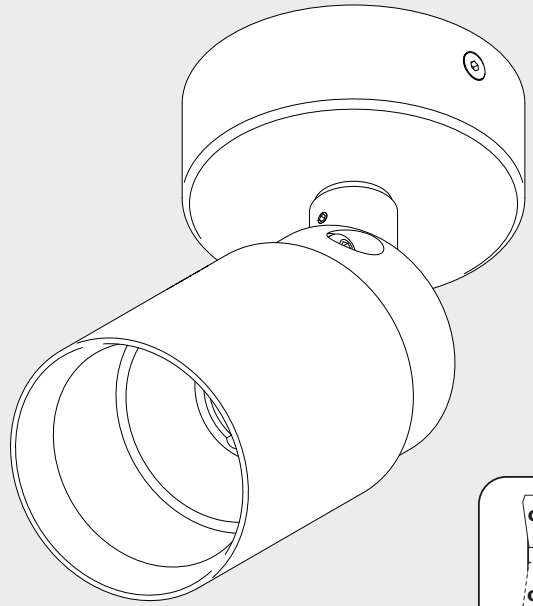

| | |
|----------|-------------------|
| P | QPAR51 MAX 35W |
| U | 100-240V |

IP20
 Beschermd tegen vaste voorwerpen die groter zijn dan 12 mm
 Protégé contre les objets solides de plus de 12 mm
 Geschützt gegen Festkörper größer als 12 mm
 Protected against solid objects greater than 12 mm
 Protegido contra objetos sólidos superiores a 12 mm
 Protetto contro oggetti solidi più grandi di 12 mm

Goederen zijn dubbel geïsoleerd - geen aarding nodig
 Les produits ont une isolation double et ne peuvent pas être mis à la terre
 Güter sind doppelt isoliert und müssen nicht geerdet werden
 Goods have double insulation and must not be grounded
 Los productos tienen u aislamiento doble y no se pueden conectar a tierra
 I prodotti possiedono un doppio isolamento e non devono essere collegati a terra

11

12

13

ACCESSORIES

1

2

| | |
|---------------------------------------|---|
| HONEYCOMB 50 413 03 01 | LINEAR SPREAD LENS 50 413 03 02 |
| SOFTENING LENS 50 413 03 04 | GLASS SBL 50 413 03 05 |
| | SPREAD LENS 50 413 03 03 |