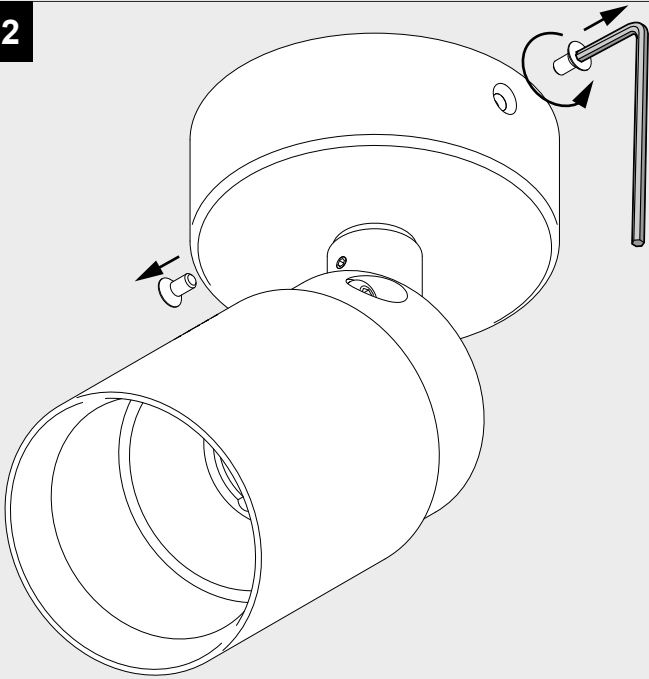

| | |
|----------|-------------------|
| P | QPAR51 MAX 35W |
| U | 100-240V |

IP20
 Beschermd tegen vaste voorwerpen die groter zijn dan 12 mm
 Protégé contre les objets solides de plus de 12 mm
 Geschützt gegen Festkörper größer als 12 mm
 Protected against solid objects greater than 12 mm
 Protegido contra objetos sólidos superiores a 12 mm
 Protetto contro oggetti solidi più grandi di 12 mm

Goederen zijn dubbel geïsoleerd - geen aarding nodig
 Les produits ont une isolation double et ne peuvent pas être mis à la terre
 Güter sind doppelt isoliert und müssen nicht geerdet werden
 Goods have double insulation and must not be grounded
 Los productos tienen u aislamiento doble y no se pueden conectar a tierra
 I prodotti possiedono un doppio isolamento e non devono essere collegati a terra

11

12

13

ACCESSORIES

1

2

| | |
|---------------------------------------|---|
| HONEYCOMB 50 413 03 01 | LINEAR SPREAD LENS 50 413 03 02 |
| SOFTENING LENS 50 413 03 04 | GLASS SBL 50 413 03 05 |
| | SPREAD LENS 50 413 03 03 |