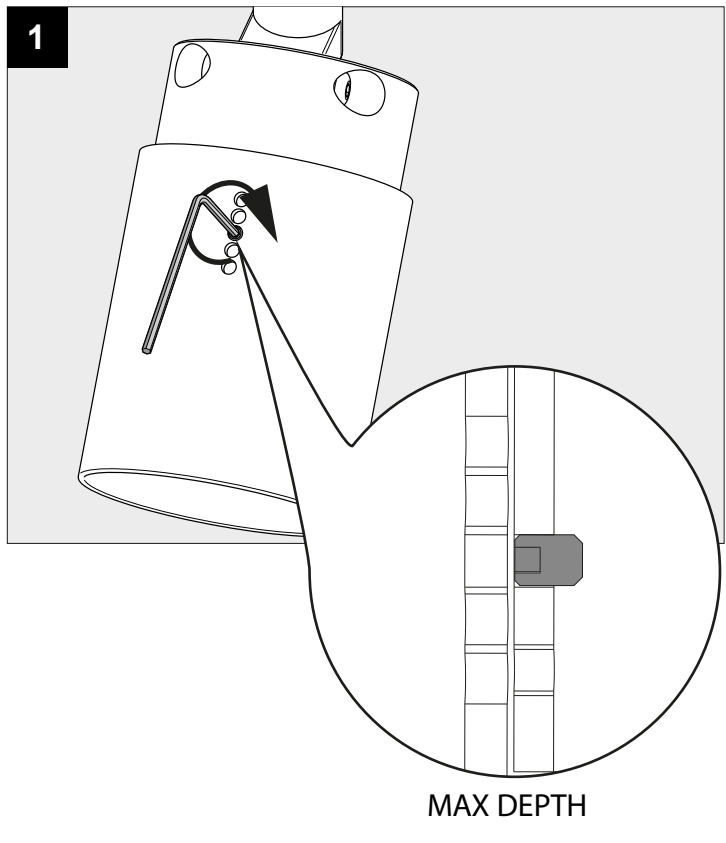

ACCESSORIES (usage MAX 20W)

- 413 03 01 HONEYCOMB 50
- 413 03 02 LINEAR SPREAD LENS 50
- 413 03 03 SPREAD LENS 50
- 413 03 04 SOFTENING LENS 50
- 413 03 05 GLASS SBL 50

P	QPAR51 MAX 35W
U	100-240V

IP20
Beschermd tegen vaste voorwerpen die groter zijn dan 12 mm
Protégé contre les objets solides de plus de 12 mm
Geschützt gegen Festkörper größer als 12 mm
Protected against solid objects greater than 12 mm
Protegido contra objetos sólidos superiores a 12 mm
Protetto contro oggetti solidi più grandi di 12 mm

Goederen zijn dubbel geïsoleerd - geen aarding nodig
Les produits ont une isolation double et ne peuvent pas être mis à la terre
Güter sind doppelt isoliert und müssen nicht geerdet werden
Goods have double insulation and must not be grounded
Los productos tienen u aislamiento doble y no se pueden conectar a tierra
I prodotti possiedono un doppio isolamento e non devono essere collegati a terra