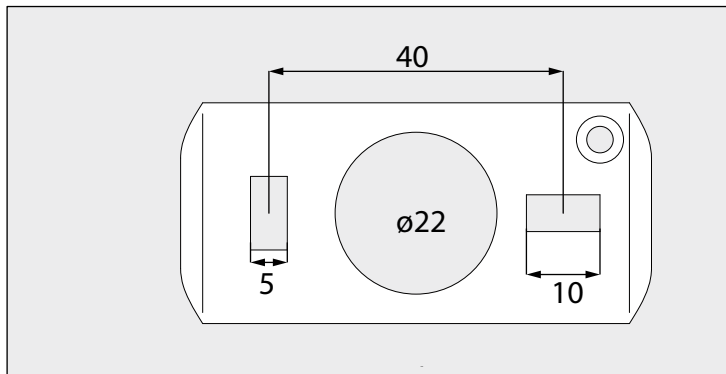

SPY On Hi

DEEL
PARTIE
TEIL
PART
PARTE
PARTE

A

ACCESSORIES (usage MAX 20W)

- 413 03 01 HONEYCOMB 50
- 413 03 02 LINEAR SPREAD LENS 50
- 413 03 03 SPREAD LENS 50
- 413 03 04 SOFTENING LENS 50
- 413 03 05 GLASS SBL 50

| | |
|----------|-------------------|
| P | QPAR51 MAX 35W |
| U | 100-240V |

IP20
 Beschermd tegen vaste voorwerpen die groter zijn dan 12 mm
 Protégé contre les objets solides de plus de 12 mm
 Geschützt gegen Festkörper größer als 12 mm
 Protected against solid objects greater than 12 mm
 Protegido contra objetos sólidos superiores a 12 mm
 Protetto contro oggetti solidi più grandi di 12 mm