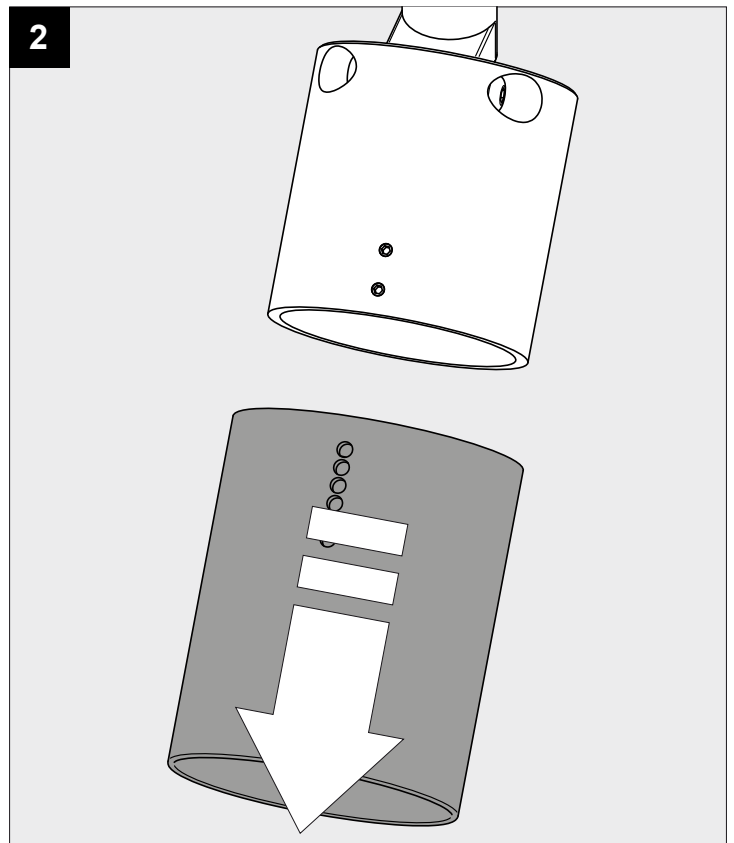

ACCESSORIES (usage MAX 20W)

- 413 03 01 HONEYCOMB 50
- 413 03 02 LINEAR SPREAD LENS 50
- 413 03 03 SPREAD LENS 50
- 413 03 04 SOFTENING LENS 50
- 413 03 05 GLASS SBL 50

P	QPAR51 MAX 35W
U	100-240V

IP20
Beschermd tegen vaste voorwerpen die groter zijn dan 12 mm
Protégé contre les objets solides de plus de 12 mm
Geschützt gegen Festkörper größer als 12 mm
Protected against solid objects greater than 12 mm
Protegido contra objetos sólidos superiores a 12 mm
Protetto contro oggetti solidi più grandi di 12 mm

Goederen zijn dubbel geïsoleerd - geen aarding nodig
Les produits ont une isolation double et ne peuvent pas être mis à la terre
Güter sind doppelt isoliert und müssen nicht geerdet werden
Goods have double insulation and must not be grounded
Los productos tienen u aislamiento doble y no se pueden conectar a tierra
I prodotti possiedono un doppio isolamento e non devono essere collegati a terra