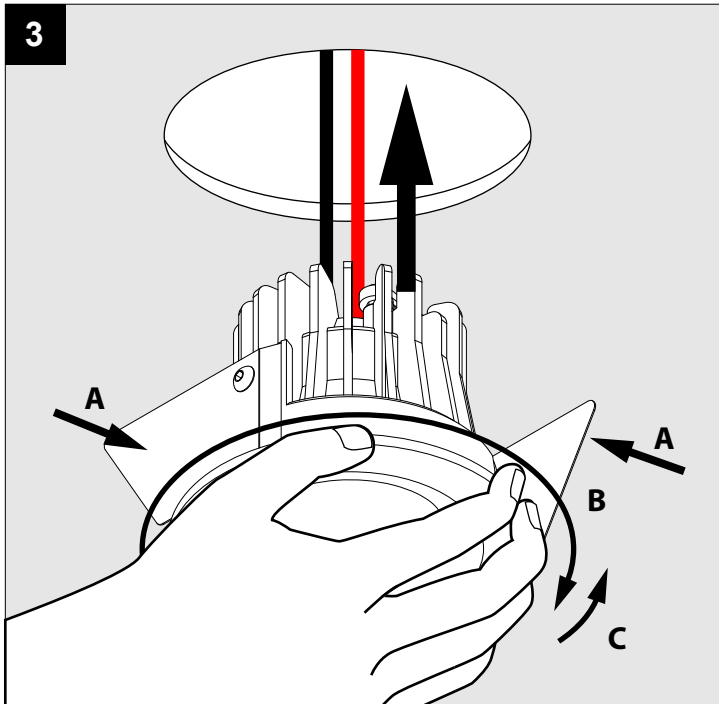

De verlichtingsbron van dit verlichtingstoestel zal enkel door de fabrikant of door de fabrikant aangestelde installateur vervangen worden.

La source lumière de cet appareil ne sera remplacée que par l'entrepreneur ou par un agent reconnu.

Das enthaltene Leuchtmittel sollte nur durch entsprechendes Fachpersonal ersetzt werden.

The light source contained in this luminaire shall only be replaced by the manufacturer or his service agent.

La fuente de iluminación que tiene esta luminaria sólo puede remplazarse por el fabricante o por un instalador autorizado.

La sorgente luminosa incorporata in questo apparecchio può essere sostituita solo dal produttore, da un suo centro assistenza oppure da una persona in possesso della necessaria abilitazione.

ATTENTION
OBSERVE PRECAUTIONS FOR
HANDLING ELECTROSTATIC
DISCHARGE SENSITIVE
DEVICES

NO SECONDARY SWITCHING