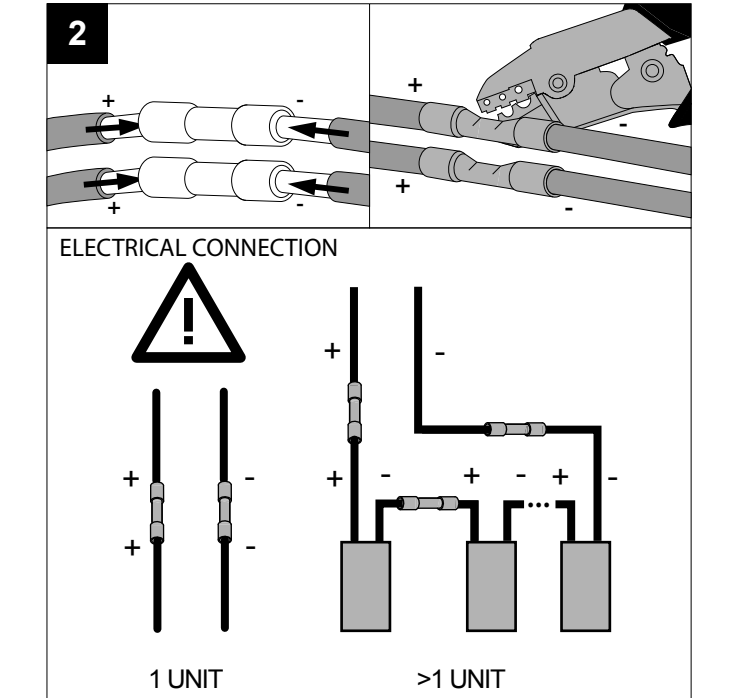

MINI REO

DEEL
PARTIE
TEIL
PART
PARTE
PARTE **A**

		mm
	A	Ø67
	B	60
	C	Ø75
	D	min. 5

I_o	350mA
P_o	6,4W
U_f Typical	18,3V-DC

IP20

Beschermd tegen vaste voorwerpen die groter zijn dan 12 mm
Protégé contre les objets solides de plus de 12 mm
Geschützt gegen Festkörper größer als 12 mm
Protected against solid objects greater than 12 mm
Protegido contra objetos sólidos superiores a 12 mm
Protetto contro oggetti solidi più grandi di 12 mm

Toestel niet geschikt om te worden afgedekt met thermische isolatie.
Luminaires non appropriées pour recouvrement d'un matériau isolant thermique.
Das Gerät/Die Leuchte darf nicht abgedeckt werden mit thermischer Isolierung.
Luminaire not suitable for covering with insulating material.
Luminaria no apta para cubrir con material aislante.
Apparecchio non adatto per essere coperto da materiale isolante.