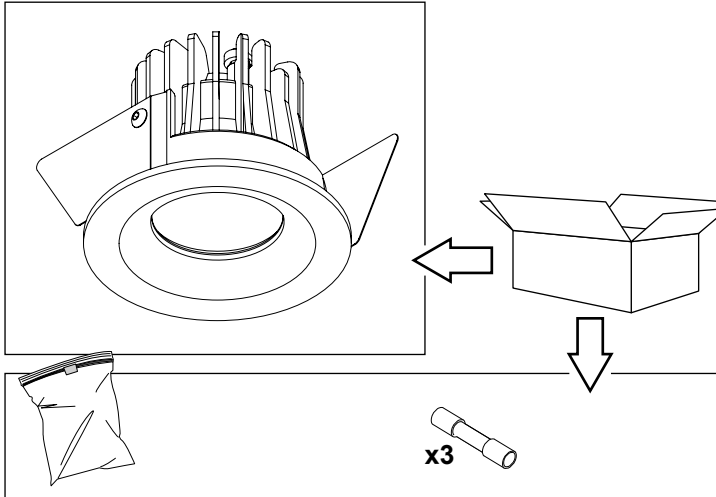

**MINI REO**

DEEL  
PARTIE  
TEIL  
PART  
PARTE  
PARTE **A**

		mm
	<b>A</b>	<b>Ø67</b>
	<b>B</b>	<b>60</b>
	<b>C</b>	<b>Ø75</b>
	<b>D</b>	<b>min. 5</b>

<b>I<sub>o</sub></b>	<b>350mA</b>
<b>P<sub>o</sub></b>	<b>6,4W</b>
<b>U<sub>f</sub> Typical</b>	<b>18,3V-DC</b>

**IP20**

Beschermd tegen vaste voorwerpen die groter zijn dan 12 mm  
 Protégé contre les objets solides de plus de 12 mm  
 Geschützt gegen Festkörper größer als 12 mm  
 Protected against solid objects greater than 12 mm  
 Protegido contra objetos sólidos superiores a 12 mm  
 Protetto contro oggetti solidi più grandi di 12 mm