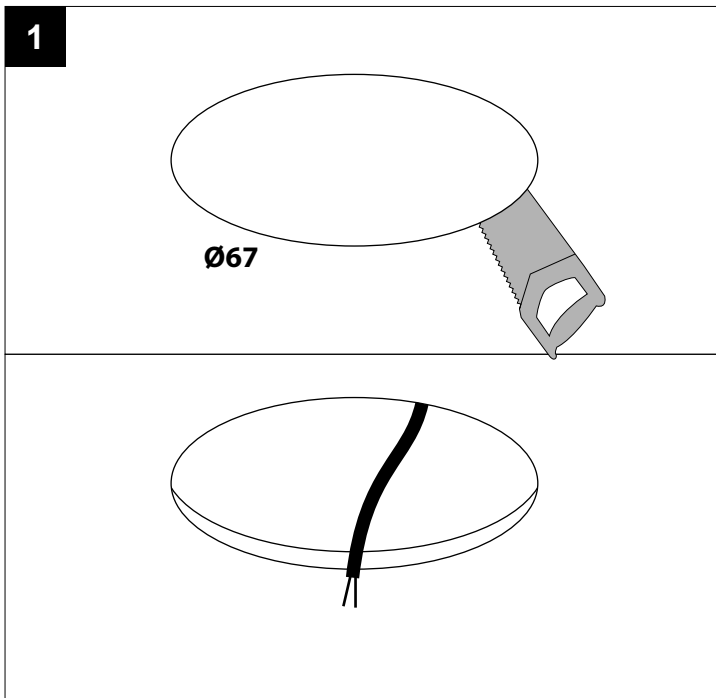

MINI REO

DEEL
PARTIE
TEIL
PART
PARTE
PARTE **A**

		mm
	A	Ø67
	B	60
	C	Ø75
	D	min. 5

I_o	350mA
P_o	6,4W
U_f Typical	18,3V-DC

IP20

Beschermd tegen vaste voorwerpen die groter zijn dan 12 mm
Protégé contre les objets solides de plus de 12 mm
Geschützt gegen Festkörper größer als 12 mm
Protected against solid objects greater than 12 mm
Protegido contra objetos sólidos superiores a 12 mm
Protetto contro oggetti solidi più grandi di 12 mm

Toestel niet geschikt om te worden afgedekt met thermische isolatie.
Luminaires non appropriées pour recouvrement d'un matériau isolant thermique.
Das Gerät/Die Leuchte darf nicht abgedeckt werden mit thermischer Isolierung.
Luminaire not suitable for covering with insulating material.
Luminaria no apta para cubrir con material aislante.
Apparecchio non adatto per essere coperto da materiale isolante.