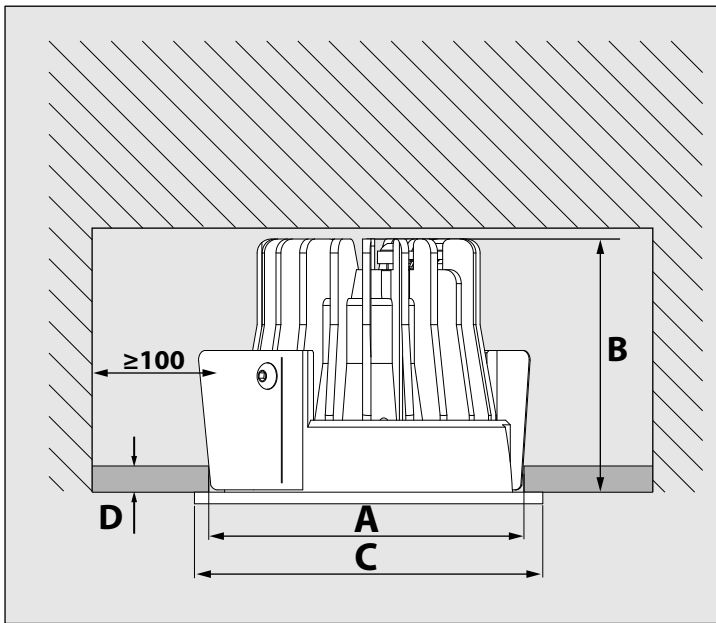

**MINI REO**

DEEL  
PARTIE  
TEIL  
PART  
PARTE  
PARTE **A**

		mm
	<b>A</b>	<b>Ø67</b>
	<b>B</b>	<b>60</b>
	<b>C</b>	<b>Ø75</b>
	<b>D</b>	<b>min. 5</b>

<b>I<sub>o</sub></b>	<b>350mA</b>
<b>P<sub>o</sub></b>	<b>6,4W</b>
<b>U<sub>f</sub> Typical</b>	<b>18,3V-DC</b>

**IP20**

Beschermd tegen vaste voorwerpen die groter zijn dan 12 mm  
 Protégé contre les objets solides de plus de 12 mm  
 Geschützt gegen Festkörper größer als 12 mm  
 Protected against solid objects greater than 12 mm  
 Protegido contra objetos sólidos superiores a 12 mm  
 Protetto contro oggetti solidi più grandi di 12 mm