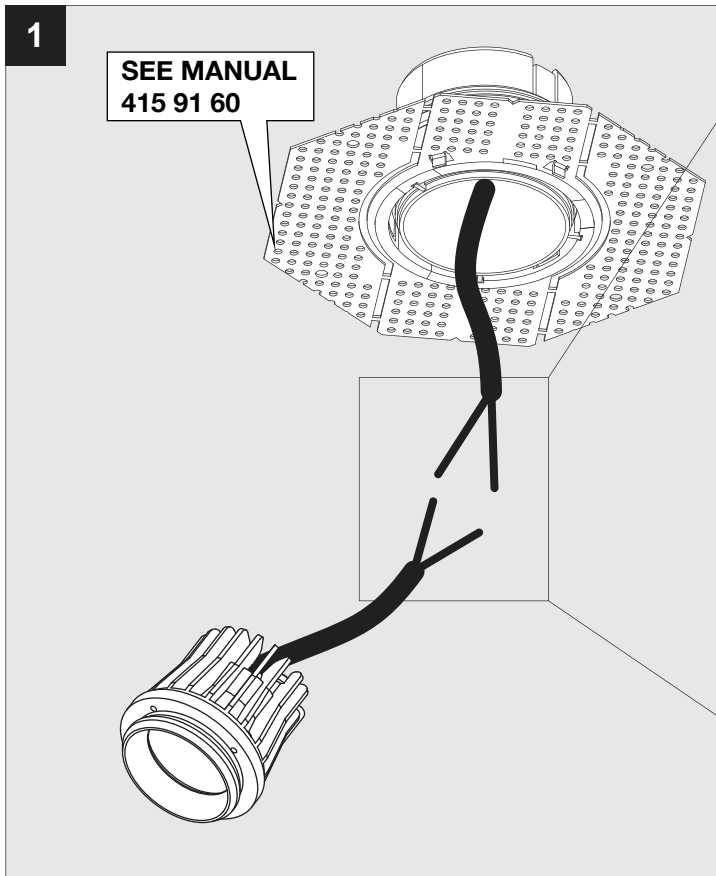

REQUIREMENTS

Mounting kit R60 TRIMLESS O.F.A. / 415 91 60

SPY TUBE 414 01 00

or

TUBE SBL 415 32 04

or

TUBE SL 415 32 04

I_o	350mA
P_o	6,4W
U_f Typical	18,3V-DC

IP20

Beschermtd tegen vaste voorwerpen die groter zijn dan 12 mm
Protégé contre les objets solides de plus de 12 mm
Geschützt gegen Festkörper größer als 12 mm
Protected against solid objects greater than 12 mm
Protegido contra objetos sólidos superiores a 12 mm
Protetto contro oggetti solidi più grandi di 12 mm

III

Enkel geschikt voor toestellen op zeer lage spanning (minder dan 50 V AC)
Convient uniquement pour les produits à très basse tension (moins de 50 V AC)
Geeignet für Güter mit sehr niedriger Spannung (unter 50 V AC)
Only suited for goods at very low voltage (below 50 V AC)
Se recomienda únicamente para aquellos productos de tensión muy baja (menos de 50 V AC)
Vale unicamente per i prodotti a tensione molto bassa (inferiore a 50 V AC)