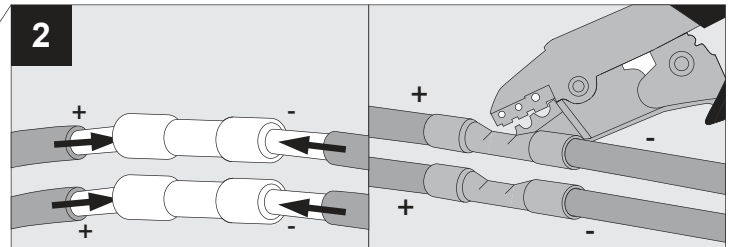

TUBE SL 415 32 04

I_o	350mA
P_o	6,4W
U_f Typical	18,3V-DC

IP20

Beschermtd tegen vaste voorwerpen die groter zijn dan 12 mm
 Protégé contre les objets solides de plus de 12 mm
 Geschützt gegen Festkörper größer als 12 mm
 Protected against solid objects greater than 12 mm
 Protegido contra objetos sólidos superiores a 12 mm
 Protetto contro oggetti solidi più grandi di 12 mm

III

Enkel geschikt voor toestellen op zeer lage spanning (minder dan 50 V AC)
 Convient uniquement pour les produits à très basse tension (moins de 50 V AC)
 Geeignet für Güter mit sehr niedriger Spannung (unter 50 V AC)
 Only suited for goods at very low voltage (below 50 V AC)
 Se recomienda únicamente para aquellos productos de tensión muy baja (menos de 50 V AC)
 Vale unicamente per i prodotti a tensione molto bassa (inferiore a 50 V AC)