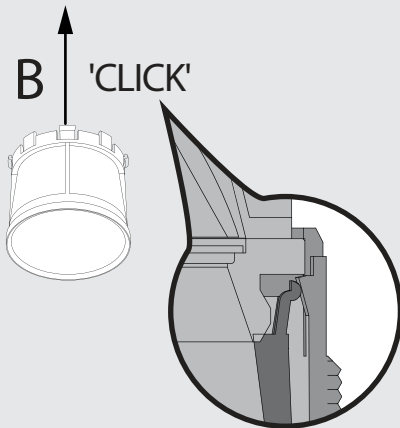

III

Enkel geschikt voor toestellen op zeer lage spanning (minder dan 50 V AC)
 Convient uniquement pour les produits à très basse tension (moins de 50 V AC)
 Geeignet für Güter mit sehr niedriger Spannung (unter 50 V AC)
 Only suited for goods at very low voltage (below 50 V AC)
 Se recomienda únicamente para aquellos productos de tensión muy baja (menos de 50 V AC)
 Vale unicamente per i prodotti a tensione molto bassa (inferiore a 50 V AC)

3

NOT INCLUDED
"TUBE" 

De verlichtingsbron van dit verlichtingstoestel zal enkel door de fabrikant of door de fabrikant aangestelde installateur vervangen worden.

La source lumière de cet appareil ne sera remplacée que par l'entrepri-
se ou par un agent reconnu.