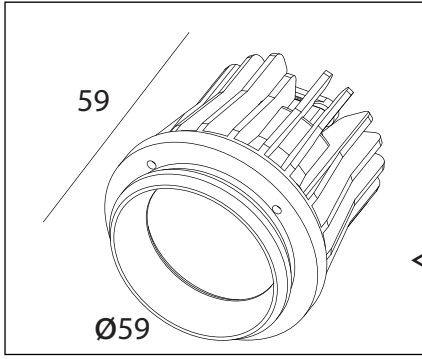

MINI DEEP RINGO TRIMLESS LED

DEEL
PARTIE
TEIL
PART
PARTE
PARTE **A**

REQUIREMENTS

Mounting kit R60 TRIMLESS O.F.A. / 415 91 60

SPY TUBE 414 01 00

or

TUBE SBL 415 32 04

or

TUBE SL 415 32 04

I_o	350mA
P_o	6,4W
U_f Typical	18,3V-DC

IP20

Beschermtd tegen vaste voorwerpen die groter zijn dan 12 mm
 Protégé contre les objets solides de plus de 12 mm
 Geschützt gegen Festkörper größer als 12 mm
 Protected against solid objects greater than 12 mm
 Protegido contra objetos sólidos superiores a 12 mm
 Protetto contro oggetti solidi più grandi di 12 mm