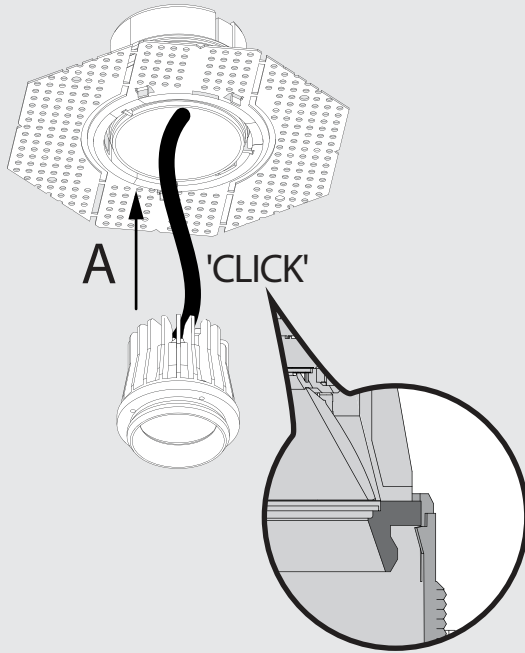

3

NOT INCLUDED
"TUBE"

De verlichtingsbron van dit verlichtingstoestel zal enkel door de fabrikant of door de fabrikant aangestelde installateur vervangen worden.

La source lumière de cet appareil ne sera remplacée que par l'entrepri-
se ou par un agent reconnu.

Das enthaltene Leuchtmittel sollte nur durch entsprechendes Fachper-
sonal ersetzt werden.

The light source contained in this luminaire shall only be replaced by
the manufacturer or his service agent.

La fuente de iluminación que tiene esta luminaria sólo puede reempla-
zarse por el fabricante o por un instalador autorizado.

La sorgente luminosa incorporata in questo apparecchio può essere
sostituita solo dal produt tore, da un suo centro assistenza oppure da
una persona in possesso della necessaria abilitazione.

ATTENTION
OBSERVE PRECAUTIONS FOR
HANDLING ELECTROSTATIC
DISCHARGE SENSITIVE
DEVICES

NO SECONDARY SWITCHING