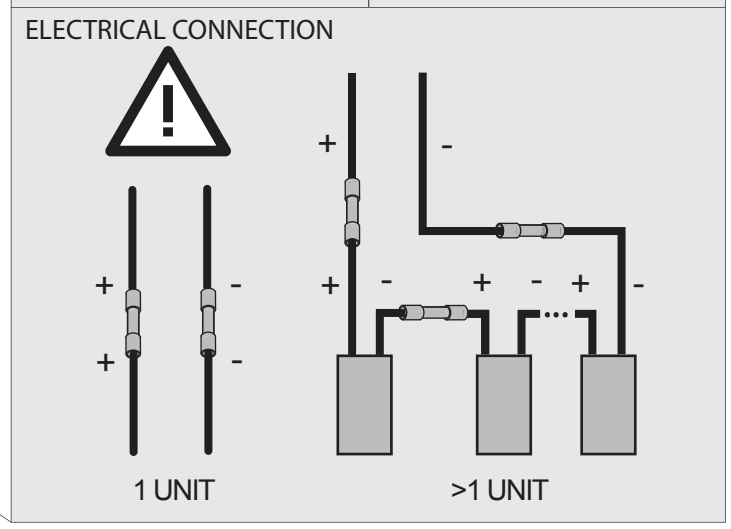

TUBE SL 415 32 04

I_o	350mA
P_o	6,4W
U_f Typical	18,3V-DC

IP20

Beschermtd tegen vaste voorwerpen die groter zijn dan 12 mm
 Protégé contre les objets solides de plus de 12 mm
 Geschützt gegen Festkörper größer als 12 mm
 Protected against solid objects greater than 12 mm
 Protegido contra objetos sólidos superiores a 12 mm
 Protetto contro oggetti solidi più grandi di 12 mm

III

Enkel geschikt voor toestellen op zeer lage spanning (minder dan 50 V AC)
 Convient uniquement pour les produits à très basse tension (moins de 50 V AC)
 Geeignet für Güter mit sehr niedriger Spannung (unter 50 V AC)
 Only suited for goods at very low voltage (below 50 V AC)
 Se recomienda únicamente para aquellos productos de tensión muy baja (menos de 50 V AC)
 Vale unicamente per i prodotti a tensione molto bassa (inferiore a 50 V AC)