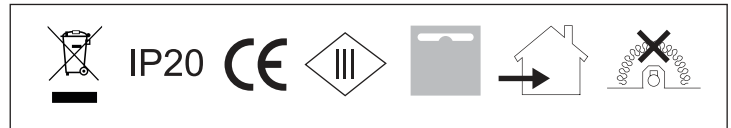

MINI DEEP RINGO TRIMLESS LED

DEEL
PARTIE
TEIL
PART
PARTE
PARTE **A**

REQUIREMENTS

Mounting kit R60 TRIMLESS O.F.A. / 415 91 60

SPY TUBE 414 01 00

or

TUBE SBL 415 32 04

or

TUBE SL 415 32 04

I_o	350mA
P_o	6,4W
U_f Typical	18,3V-DC

IP20

Beschermtd tegen vaste voorwerpen die groter zijn dan 12 mm
 Protégé contre les objets solides de plus de 12 mm
 Geschützt gegen Festkörper größer als 12 mm
 Protected against solid objects greater than 12 mm
 Protegido contra objetos sólidos superiores a 12 mm
 Protetto contro oggetti solidi più grandi di 12 mm