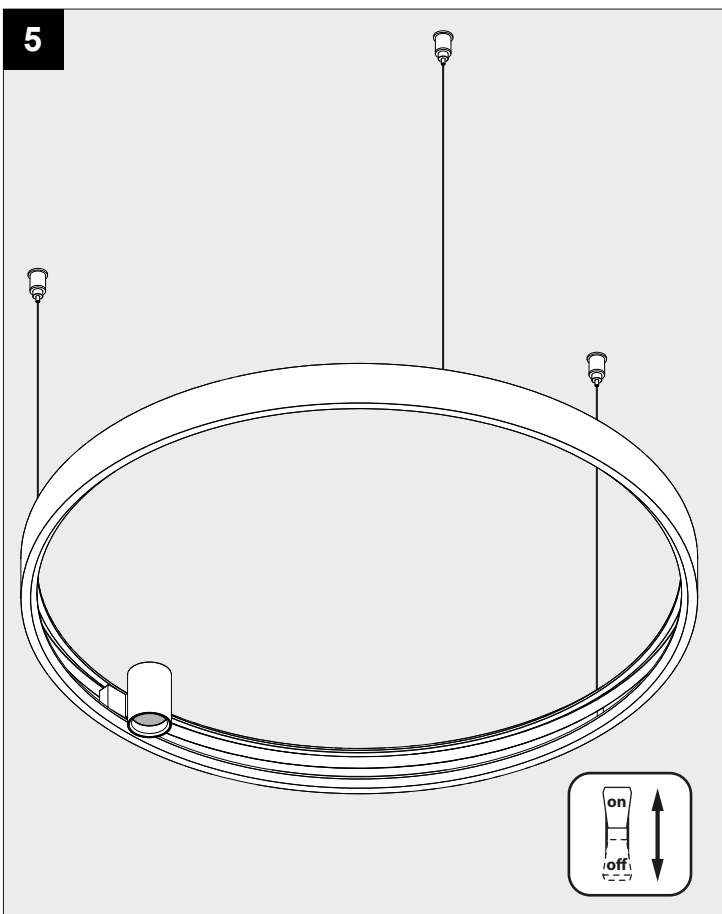

De verlichtingsbron van dit verlichtingstoestel zal enkel door de fabrikant of door de fabrikant aangestelde installateur vervangen worden.

La source lumière de cet appareil ne sera remplacée que par l'entreprise ou par un agent reconnu.

Das enthaltene Leuchtmittel sollte nur durch entsprechendes Fachpersonal ersetzt werden.

The light source contained in this luminaire shall only be replaced by the manufacturer or his service agent.

La fuente de iluminación que tiene esta luminaria sólo puede remplazarse por el fabricante o por un instalador autorizado.

La sorgente luminosa incorporata in questo apparecchio può essere sostituita solo dal produttore, da un suo centro assistenza oppure da una persona in possesso della necessaria abilitazione.