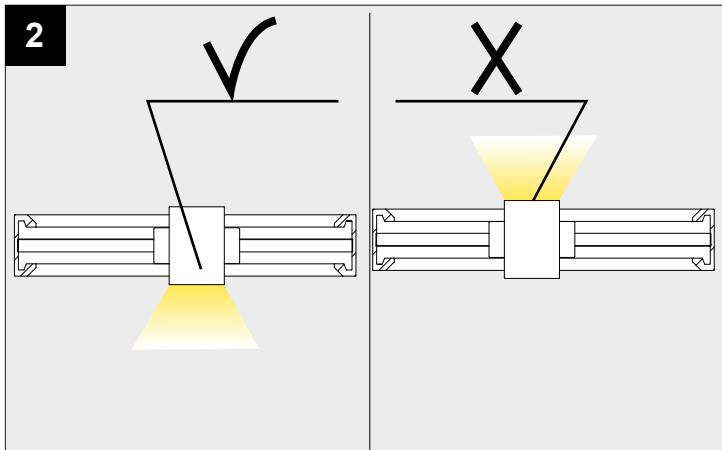

SUPERLOOP-FIX 40 MDL

DEEL
PARTIE
TEIL
PART
PARTE
PARTE **A**

REQUIREMENTS		OPTIONS		Profile	
OR	SUPERLOOP HC 70 MDL	418 481 07	LED POWER SUPPLY 48V-DC	300 89 48 XXX	Max 250W
OR	SUPERLOOP HC 90 MDL	418 481 09	DIMMABLE MODULATOR	300 90 011	LED
OR	SUPERLOOP HC 120 MDL	418 481 12			Max 150W
OR	SUPERLOOP HC 170 MDL	418 481 17			
OR	SUPERLOOP S HC 106 MDL	418 482 106			
OR	SUPERLOOP S HC 109 MDL	418 482 109			
OR	SUPERLOOP S HC 211 MDL	418 482 211			
OR	SUPERLOOP S HC 217 MDL	418 482 217			

U	48V-DC
P	4,1W

IP20
Beschermtd tegen vaste voorwerpen die groter zijn dan 12 mm
Protégé contre les objets solides de plus de 12 mm
Geschützt gegen Festkörper größer als 12 mm
Protected against solid objects greater than 12 mm
Protegido contra objetos sólidos superiores a 12 mm
Protetto contro oggetti solidi più grandi di 12 mm

Enkel geschikt voor toestellen op zeer lage spanning (minder dan 50 V-AC / 120 V-DC)
Convient uniquement pour les produits à très basse tension (moins de 50 V-AC / 120 V-DC)
Geeignet für Güter mit sehr niedriger Spannung (unter 50 V-AC / 120 V-DC)
Only suited for goods at very low voltage (below 50 V-AC / 120 V-DC)
Se recomienda únicamente para aquellos productos de tensión muy baja (menos de 50 V-AC / 120 V-DC)
Vale unicamente per i prodotti a tensione molto bassa (inferiore a 50 V-AC / 120 V-DC)