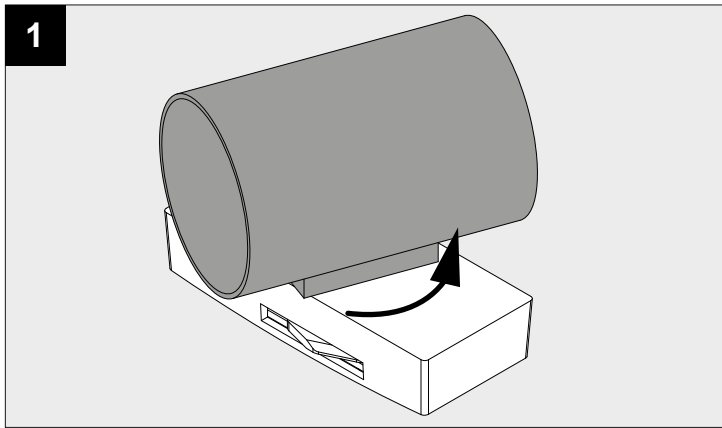

SUPERLOOP-FIX 40 MDL

DEEL
PARTIE
TEIL
PART
PARTE
PARTE **A**

REQUIREMENTS		OPTIONS		Profile	
OR	SUPERLOOP HC 70 MDL	418 481 07	LED POWER SUPPLY 48V-DC	300 89 48 XXX	Max 250W
OR	SUPERLOOP HC 90 MDL	418 481 09	DIMMABLE MODULATOR	300 90 011	LED
OR	SUPERLOOP HC 120 MDL	418 481 12			Max 150W
OR	SUPERLOOP HC 170 MDL	418 481 17			
OR	SUPERLOOP S HC 106 MDL	418 482 106			
OR	SUPERLOOP S HC 109 MDL	418 482 109			
OR	SUPERLOOP S HC 211 MDL	418 482 211			
OR	SUPERLOOP S HC 217 MDL	418 482 217			

U	48V-DC
P	4,1W

IP20
Beschermtd tegen vaste voorwerpen die groter zijn dan 12 mm
Protégé contre les objets solides de plus de 12 mm
Geschützt gegen Festkörper größer als 12 mm
Protected against solid objects greater than 12 mm
Protegido contra objetos sólidos superiores a 12 mm
Protetto contro oggetti solidi più grandi di 12 mm

Enkel geschikt voor toestellen op zeer lage spanning (minder dan 50 V-AC / 120 V-DC)
Convient uniquement pour les produits à très basse tension (moins de 50 V-AC / 120 V-DC)
Geeignet für Güter mit sehr niedriger Spannung (unter 50 V-AC / 120 V-DC)
Only suited for goods at very low voltage (below 50 V-AC / 120 V-DC)
Se recomienda únicamente para aquellos productos de tensión muy baja (menos de 50 V-AC / 120 V-DC)
Vale unicamente per i prodotti a tensione molto bassa (inferiore a 50 V-AC / 120 V-DC)