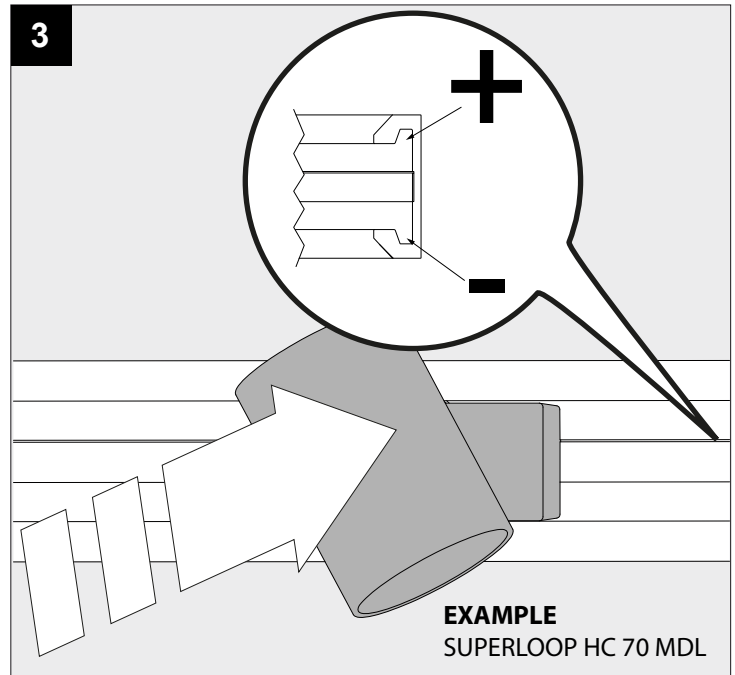

SUPERLOOP-FIX 40 MDL

DEEL
PARTIE
TEIL
PART
PARTE
PARTE **A**

REQUIREMENTS		OPTIONS		Profile	
OR	SUPERLOOP HC 70 MDL	418 481 07	LED POWER SUPPLY 48V-DC	300 89 48 XXX	Max 250W
OR	SUPERLOOP HC 90 MDL	418 481 09	DIMMABLE MODULATOR	300 90 011	LED
OR	SUPERLOOP HC 120 MDL	418 481 12			Max 150W
OR	SUPERLOOP HC 170 MDL	418 481 17			
OR	SUPERLOOP S HC 106 MDL	418 482 106			
OR	SUPERLOOP S HC 109 MDL	418 482 109			
OR	SUPERLOOP S HC 211 MDL	418 482 211			
OR	SUPERLOOP S HC 217 MDL	418 482 217			

U	48V-DC
P	4,1W

IP20
Beschermtd tegen vaste voorwerpen die groter zijn dan 12 mm
Protégé contre les objets solides de plus de 12 mm
Geschützt gegen Festkörper größer als 12 mm
Protected against solid objects greater than 12 mm
Protegido contra objetos sólidos superiores a 12 mm
Protetto contro oggetti solidi più grandi di 12 mm

Enkel geschikt voor toestellen op zeer lage spanning (minder dan 50 V-AC / 120 V-DC)
Convient uniquement pour les produits à très basse tension (moins de 50 V-AC / 120 V-DC)
Geeignet für Güter mit sehr niedriger Spannung (unter 50 V-AC / 120 V-DC)
Only suited for goods at very low voltage (below 50 V-AC / 120 V-DC)
Se recomienda únicamente para aquellos productos de tensión muy baja (menos de 50 V-AC / 120 V-DC)
Vale unicamente per i prodotti a tensione molto bassa (inferiore a 50 V-AC / 120 V-DC)