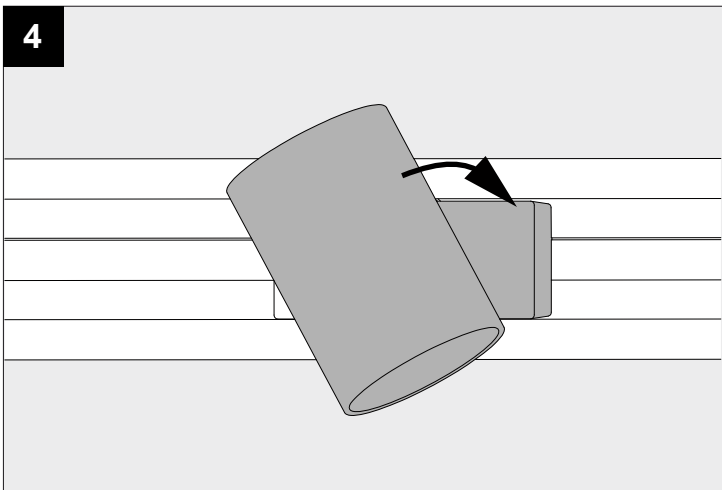

De verlichtingsbron van dit verlichtingstoestel zal enkel door de fabrikant of door de fabrikant aangestelde installateur vervangen worden.

La source lumière de cet appareil ne sera remplacée que par l'entreprise ou par un agent reconnu.

Das enthaltene Leuchtmittel sollte nur durch entsprechendes Fachpersonal ersetzt werden.

The light source contained in this luminaire shall only be replaced by the manufacturer or his service agent.

La fuente de iluminación que tiene esta luminaria sólo puede remplazarse por el fabricante o por un instalador autorizado.

La sorgente luminosa incorporata in questo apparecchio può essere sostituita solo dal produttore, da un suo centro assistenza oppure da una persona in possesso della necessaria abilitazione.