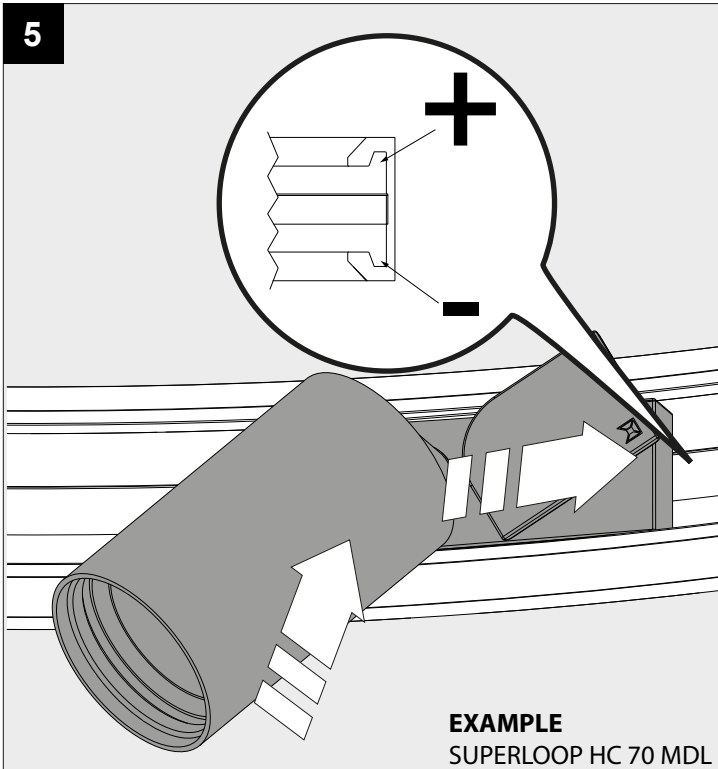

Profile

Max 250W

LED

Max 150W

P_o	6W
U_i	48V-DC

 **IP20**

Beschermtd tegen vaste voorwerpen die groter zijn dan 12 mm
Protégé contre les objets solides de plus de 12 mm
Geschützt gegen Festkörper größer als 12 mm
Protected against solid objects greater than 12 mm
Protegido contra objetos sólidos superiores a 12 mm
Protetto contro oggetti solidi più grandi di 12 mm

Enkel geschikt voor toestellen op zeer lage spanning (minder dan 50 V-AC / 120 V-DC)
Convient uniquement pour les produits à très basse tension (moins de 50 V-AC / 120 V-DC)
Geeignet für Güter mit sehr niedriger Spannung (unter 50 V-AC / 120 V-DC)
Only suited for goods at very low voltage (below 50 V-AC / 120 V-DC)
Se recomienda únicamente para aquellos productos de tensión muy baja (menos de 50 V-AC / 120 V-DC)
Vale unicamente per i prodotti a tensione molto bassa (inferiore a 50 V-AC / 120 V-DC)