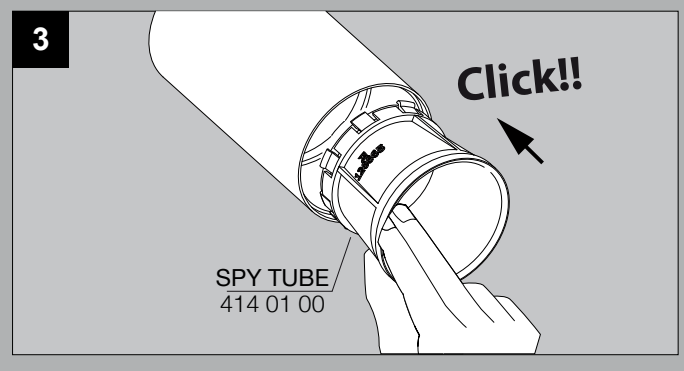

ACCESSORIES

De verlichtingsbron van dit verlichtingstoestel zal enkel door de fabrikant of door de fabrikant aangestelde installateur vervangen worden.

La source lumière de cet appareil ne sera remplacée que par l'entrepreneur ou par un agent reconnu.

Das enthaltene Leuchtmittel sollte nur durch entsprechendes Fachpersonal ersetzt werden.

The light source contained in this luminaire shall only be replaced by the manufacturer or his service agent.

La fuente de iluminación que tiene esta luminaria sólo puede remplazarse por el fabricante o por un instalador autorizado.

La sorgente luminosa incorporata in questo apparecchio può essere sostituita solo dal produttore, da un suo centro assistenza oppure da una persona in possesso della necessaria abilitazione.