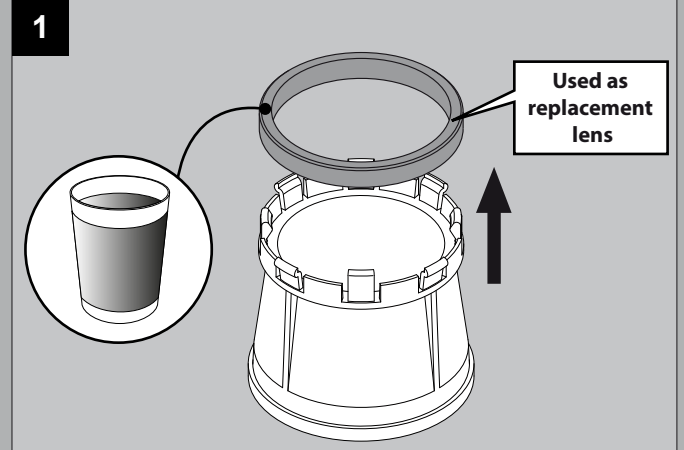

ACCESSORIES

De verlichtingsbron van dit verlichtingstoestel zal enkel door de fabrikant of door de fabrikant aangestelde installateur vervangen worden.

La source lumière de cet appareil ne sera remplacée que par l'entrepreneur ou par un agent reconnu.

Das enthaltene Leuchtmittel sollte nur durch entsprechendes Fachpersonal ersetzt werden.

The light source contained in this luminaire shall only be replaced by the manufacturer or his service agent.

La fuente de iluminación que tiene esta luminaria sólo puede remplazarse por el fabricante o por un instalador autorizado.

La sorgente luminosa incorporata in questo apparecchio può essere sostituita solo dal produttore, da un suo centro assistenza oppure da una persona in possesso della necessaria abilitazione.