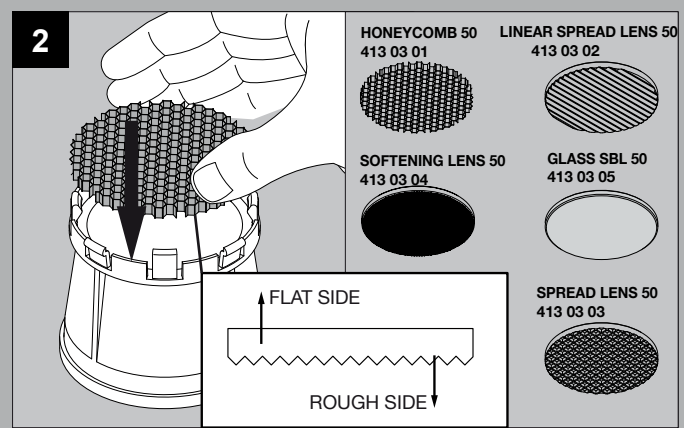

ACCESSORIES

De verlichtingsbron van dit verlichtingstoestel zal enkel door de fabrikant of door de fabrikant aangestelde installateur vervangen worden.

La source lumière de cet appareil ne sera remplacée que par l'entrepreneur ou par un agent reconnu.

Das enthaltene Leuchtmittel sollte nur durch entsprechendes Fachpersonal ersetzt werden.

The light source contained in this luminaire shall only be replaced by the manufacturer or his service agent.

La fuente de iluminación que tiene esta luminaria sólo puede remplazarse por el fabricante o por un instalador autorizado.

La sorgente luminosa incorporata in questo apparecchio può essere sostituita solo dal produttore, da un suo centro assistenza oppure da una persona in possesso della necessaria abilitazione.