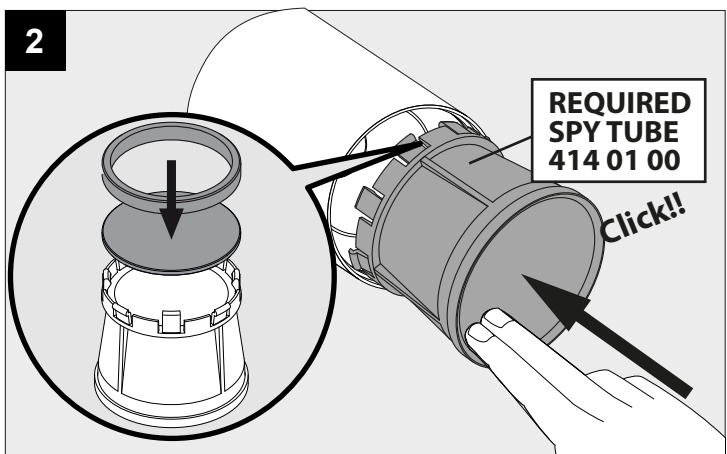

Profile

Max 250W

LED

Max 150W

P_o	6W
U_i	48V-DC

 **IP20**

Beschermtd tegen vaste voorwerpen die groter zijn dan 12 mm
Protégé contre les objets solides de plus de 12 mm
Geschützt gegen Festkörper größer als 12 mm
Protected against solid objects greater than 12 mm
Protegido contra objetos sólidos superiores a 12 mm
Protetto contro oggetti solidi più grandi di 12 mm

Enkel geschikt voor toestellen op zeer lage spanning (minder dan 50 V-AC / 120 V-DC)
Convient uniquement pour les produits à très basse tension (moins de 50 V-AC / 120 V-DC)
Geeignet für Güter mit sehr niedriger Spannung (unter 50 V-AC / 120 V-DC)
Only suited for goods at very low voltage (below 50 V-AC / 120 V-DC)
Se recomienda únicamente para aquellos productos de tensión muy baja (menos de 50 V-AC / 120 V-DC)
Vale unicamente per i prodotti a tensione molto bassa (inferiore a 50 V-AC / 120 V-DC)