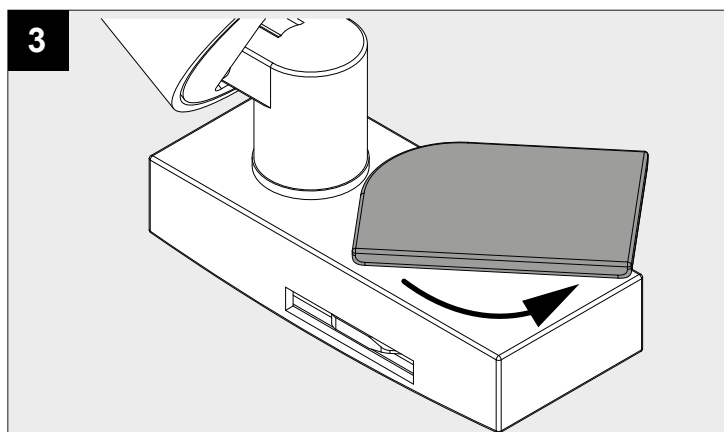

Profile

Max 250W

LED

Max 150W

P_o	6W
U_i	48V-DC

 **IP20**

Beschermtd tegen vaste voorwerpen die groter zijn dan 12 mm
Protégé contre les objets solides de plus de 12 mm
Geschützt gegen Festkörper größer als 12 mm
Protected against solid objects greater than 12 mm
Protegido contra objetos sólidos superiores a 12 mm
Protetto contro oggetti solidi più grandi di 12 mm

Enkel geschikt voor toestellen op zeer lage spanning (minder dan 50 V-AC / 120 V-DC)
Convient uniquement pour les produits à très basse tension (moins de 50 V-AC / 120 V-DC)
Geeignet für Güter mit sehr niedriger Spannung (unter 50 V-AC / 120 V-DC)
Only suited for goods at very low voltage (below 50 V-AC / 120 V-DC)
Se recomienda únicamente para aquellos productos de tensión muy baja (menos de 50 V-AC / 120 V-DC)
Vale unicamente per i prodotti a tensione molto bassa (inferiore a 50 V-AC / 120 V-DC)