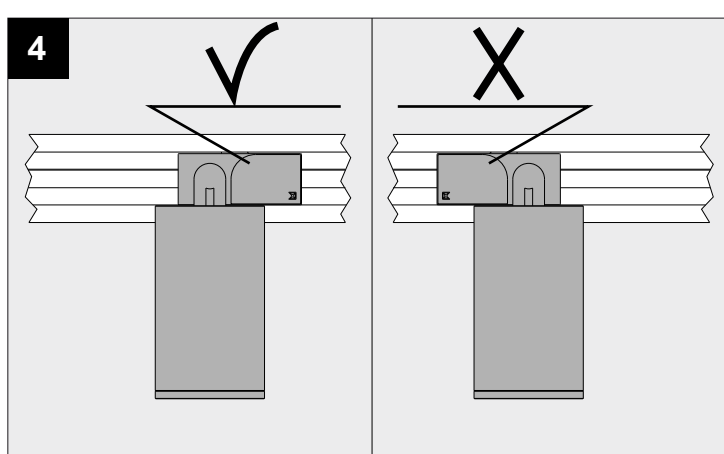

LED

Max 150W

P_o	6W
U_i	48V-DC

IP20

Beschermtd tegen vaste voorwerpen die groter zijn dan 12 mm
Protégé contre les objets solides de plus de 12 mm
Geschützt gegen Festkörper größer als 12 mm
Protected against solid objects greater than 12 mm
Protegido contra objetos sólidos superiores a 12 mm
Protetto contro oggetti solidi più grandi di 12 mm

Enkel geschikt voor toestellen op zeer lage spanning (minder dan 50 V-AC / 120 V-DC)
Convient uniquement pour les produits à très basse tension (moins de 50 V-AC / 120 V-DC)
Geeignet für Güter mit sehr niedriger Spannung (unter 50 V-AC / 120 V-DC)
Only suited for goods at very low voltage (below 50 V-AC / 120 V-DC)
Se recomienda únicamente para aquellos productos de tensión muy baja (menos de 50 V-AC / 120 V-DC)
Vale unicamente per i prodotti a tensione molto bassa (inferiore a 50 V-AC / 120 V-DC)