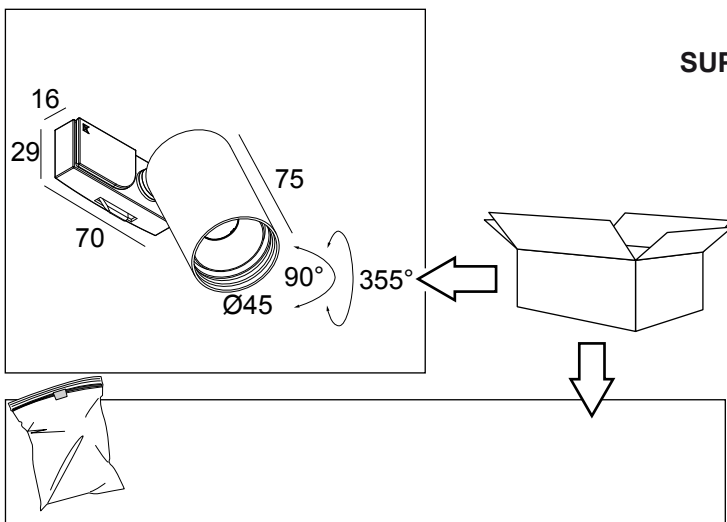

SUPERLOOP-MIDISPY ON MDL

DEEL
PARTIE
TEIL
PART
PARTE
PARTE

A

REQUIREMENTS

MIDISPY TUBE 414 03 00

OPTIONS

LED POWER SUPPLY 48V-DC 300 89 48 XXX

DIMMABLE MODULATOR 300 90 011

Profile

Max 250W

LED

Max 150W

P_o	6W
U_i	48V-DC

 **IP20**

Beschermtd tegen vaste voorwerpen die groter zijn dan 12 mm
Protégé contre les objets solides de plus de 12 mm
Geschützt gegen Festkörper größer als 12 mm
Protected against solid objects greater than 12 mm
Protegido contra objetos sólidos superiores a 12 mm
Protetto contro oggetti solidi più grandi di 12 mm