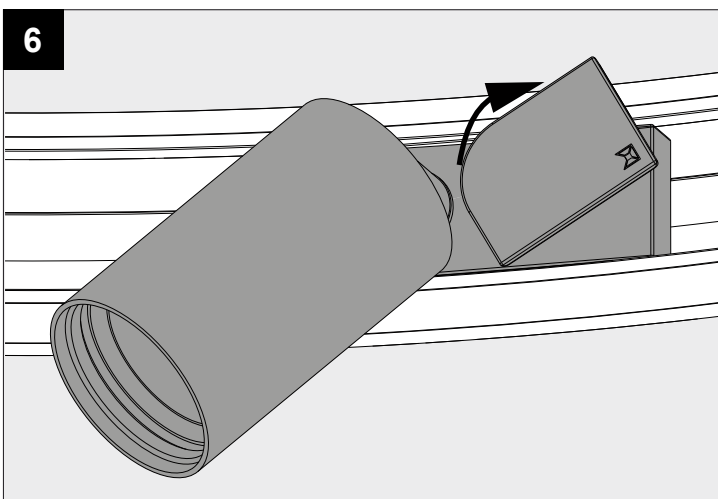

Profile

Max 250W

LED

Max 150W

P_o	6W
U_i	48V-DC

 **IP20**

Beschermtd tegen vaste voorwerpen die groter zijn dan 12 mm
Protégé contre les objets solides de plus de 12 mm
Geschützt gegen Festkörper größer als 12 mm
Protected against solid objects greater than 12 mm
Protegido contra objetos sólidos superiores a 12 mm
Protetto contro oggetti solidi più grandi di 12 mm

Enkel geschikt voor toestellen op zeer lage spanning (minder dan 50 V-AC / 120 V-DC)
Convient uniquement pour les produits à très basse tension (moins de 50 V-AC / 120 V-DC)
Geeignet für Güter mit sehr niedriger Spannung (unter 50 V-AC / 120 V-DC)
Only suited for goods at very low voltage (below 50 V-AC / 120 V-DC)
Se recomienda únicamente para aquellos productos de tensión muy baja (menos de 50 V-AC / 120 V-DC)
Vale unicamente per i prodotti a tensione molto bassa (inferiore a 50 V-AC / 120 V-DC)