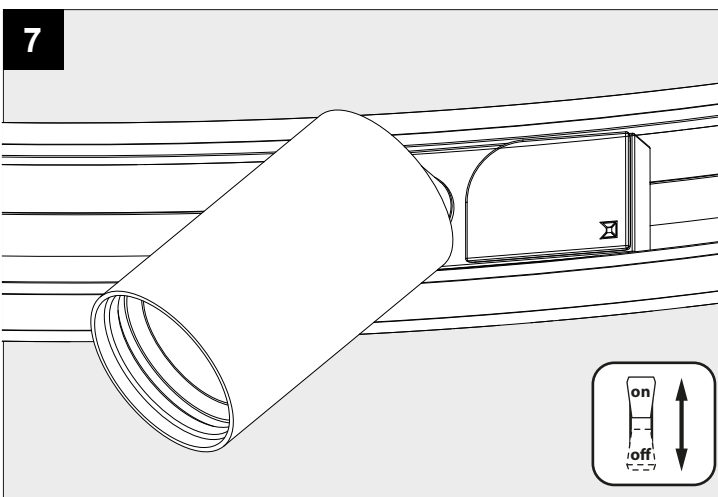

Profile

Max 250W

LED

Max 150W

P_o	6W
U_i	48V-DC

 **IP20**

Beschermtd tegen vaste voorwerpen die groter zijn dan 12 mm
Protégé contre les objets solides de plus de 12 mm
Geschützt gegen Festkörper größer als 12 mm
Protected against solid objects greater than 12 mm
Protegido contra objetos sólidos superiores a 12 mm
Protetto contro oggetti solidi più grandi di 12 mm

Enkel geschikt voor toestellen op zeer lage spanning (minder dan 50 V-AC / 120 V-DC)
Convient uniquement pour les produits à très basse tension (moins de 50 V-AC / 120 V-DC)
Geeignet für Güter mit sehr niedriger Spannung (unter 50 V-AC / 120 V-DC)
Only suited for goods at very low voltage (below 50 V-AC / 120 V-DC)
Se recomienda únicamente para aquellos productos de tensión muy baja (menos de 50 V-AC / 120 V-DC)
Vale unicamente per i prodotti a tensione molto bassa (inferiore a 50 V-AC / 120 V-DC)