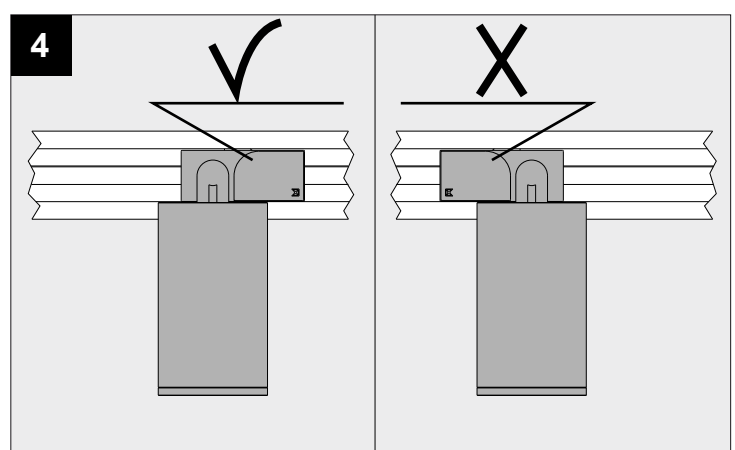

Profile

Max 250W
LED
Max 150W

P_o	10,4W
U_i	48V-DC

IP20
Beschermd tegen vaste voorwerpen die groter zijn dan 12 mm
Protégé contre les objets solides de plus de 12 mm
Geschützt gegen Festkörper größer als 12 mm
Protected against solid objects greater than 12 mm
Protegido contra objetos sólidos superiores a 12 mm
Protetto contro oggetti solidi più grandi di 12 mm

Enkel geschikt voor toestellen op zeer lage spanning (minder dan 50 V-AC / 120 V-DC)
Convient uniquement pour les produits à très basse tension (moins de 50 V-AC / 120 V-DC)
Geeignet für Güter mit sehr niedriger Spannung (unter 50 V-AC / 120 V-DC)
Only suited for goods at very low voltage (below 50 V-AC / 120 V-DC)
Se recomienda únicamente para aquellos productos de tensión muy baja (menos de 50 V-AC / 120 V-DC)
Vale unicamente per i prodotti a tensione molto bassa (inferiore a 50 V-AC / 120 V-DC)