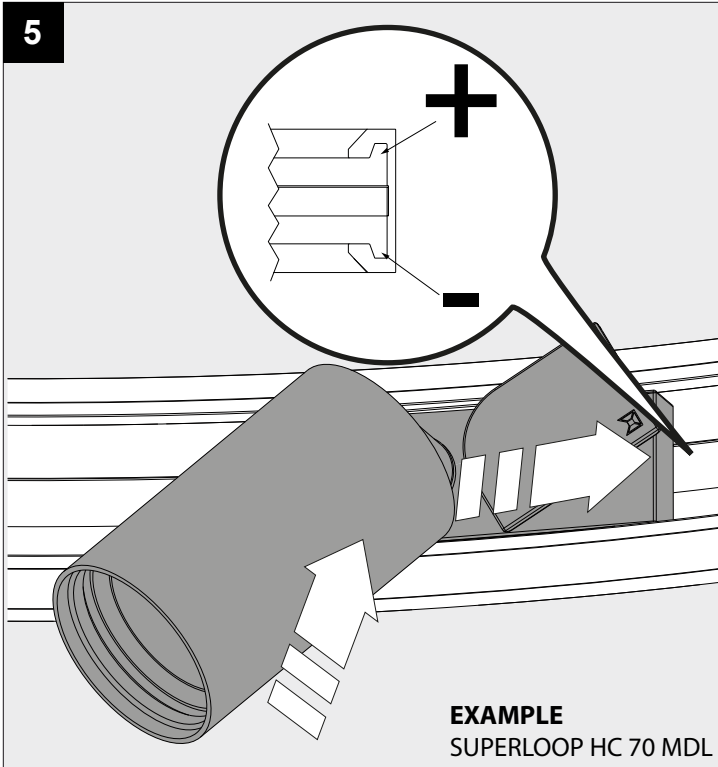

ACCESSORIES

De verlichtingsbron van dit verlichtingstoestel zal enkel door de fabrikant of door de fabrikant aangestelde installateur vervangen worden.

La source lumière de cet appareil ne sera remplacée que par l'entreprise ou par un agent reconnu.

Das enthaltene Leuchtmittel sollte nur durch entsprechendes Fachpersonal ersetzt werden.

The light source contained in this luminaire shall only be replaced by the manufacturer or his service agent.

La fuente de iluminación que tiene esta luminaria sólo puede remplazarse por el fabricante o por un instalador autorizado.

La sorgente luminosa incorporata in questo apparecchio può essere sostituita solo dal produttore, da un suo centro assistenza oppure da una persona in possesso della necessaria abilitazione.