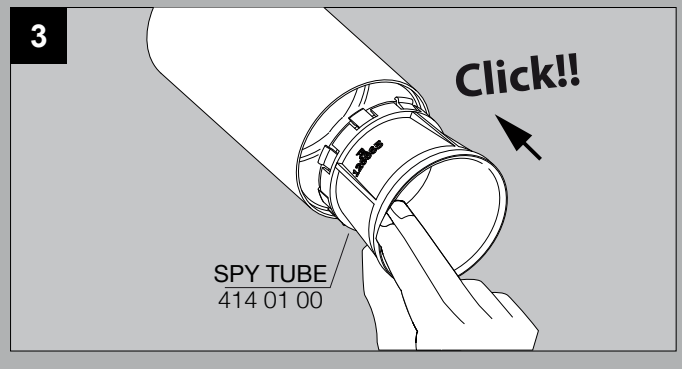

ACCESSORIES

De verlichtingsbron van dit verlichtingstoestel zal enkel door de fabrikant of door de fabrikant aangestelde installateur vervangen worden.

La source lumière de cet appareil ne sera remplacée que par l'entreprise ou par un agent reconnu.

Das enthaltene Leuchtmittel sollte nur durch entsprechendes Fachpersonal ersetzt werden.

The light source contained in this luminaire shall only be replaced by the manufacturer or his service agent.

La fuente de iluminación que tiene esta luminaria sólo puede remplazarse por el fabricante o por un instalador autorizado.

La sorgente luminosa incorporata in questo apparecchio può essere sostituita solo dal produttore, da un suo centro assistenza oppure da una persona in possesso della necessaria abilitazione.