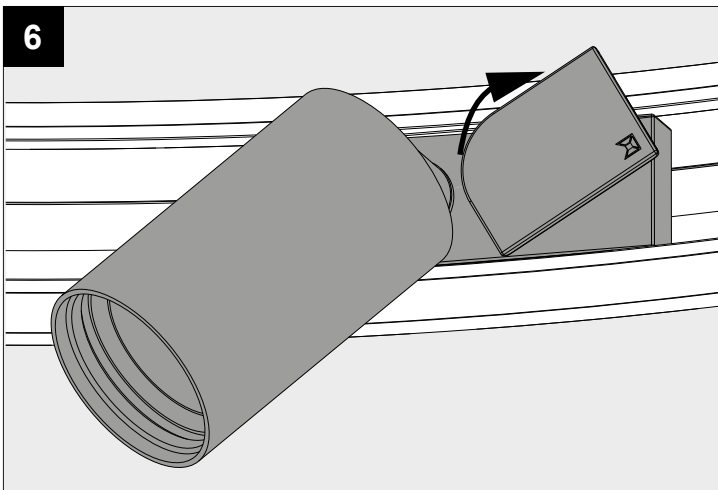

ACCESSORIES

De verlichtingsbron van dit verlichtingstoestel zal enkel door de fabrikant of door de fabrikant aangestelde installateur vervangen worden.

La source lumière de cet appareil ne sera remplacée que par l'entreprise ou par un agent reconnu.

Das enthaltene Leuchtmittel sollte nur durch entsprechendes Fachpersonal ersetzt werden.

The light source contained in this luminaire shall only be replaced by the manufacturer or his service agent.

La fuente de iluminación que tiene esta luminaria sólo puede remplazarse por el fabricante o por un instalador autorizado.

La sorgente luminosa incorporata in questo apparecchio può essere sostituita solo dal produttore, da un suo centro assistenza oppure da una persona in possesso della necessaria abilitazione.