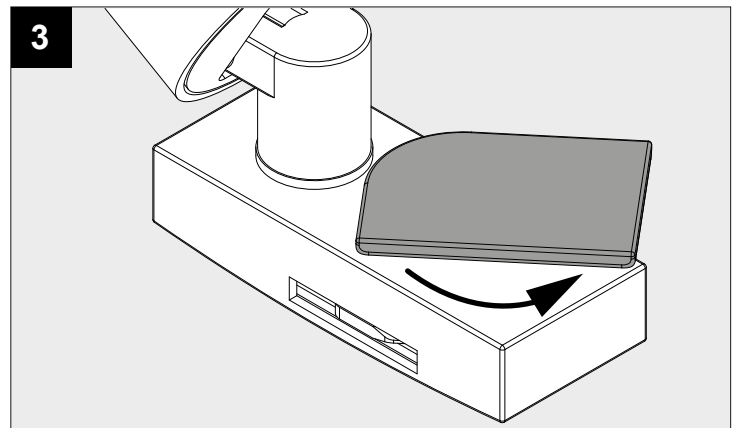

Profile

Max 250W
LED
Max 150W

P_o	10,4W
U_i	48V-DC

IP20
Beschermd tegen vaste voorwerpen die groter zijn dan 12 mm
Protégé contre les objets solides de plus de 12 mm
Geschützt gegen Festkörper größer als 12 mm
Protected against solid objects greater than 12 mm
Protegido contra objetos sólidos superiores a 12 mm
Protetto contro oggetti solidi più grandi di 12 mm

Enkel geschikt voor toestellen op zeer lage spanning (minder dan 50 V-AC / 120 V-DC)
Convient uniquement pour les produits à très basse tension (moins de 50 V-AC / 120 V-DC)
Geeignet für Güter mit sehr niedriger Spannung (unter 50 V-AC / 120 V-DC)
Only suited for goods at very low voltage (below 50 V-AC / 120 V-DC)
Se recomienda únicamente para aquellos productos de tensión muy baja (menos de 50 V-AC / 120 V-DC)
Vale unicamente per i prodotti a tensione molto bassa (inferiore a 50 V-AC / 120 V-DC)