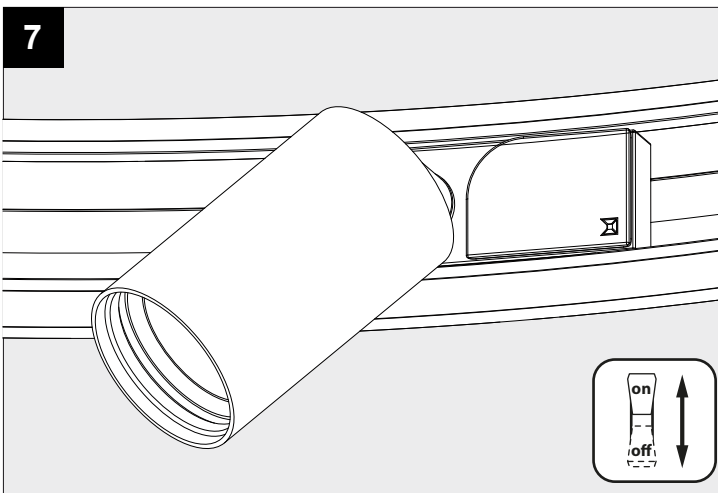

ACCESSORIES

De verlichtingsbron van dit verlichtingstoestel zal enkel door de fabrikant of door de fabrikant aangestelde installateur vervangen worden.

La source lumière de cet appareil ne sera remplacée que par l'entreprise ou par un agent reconnu.

Das enthaltene Leuchtmittel sollte nur durch entsprechendes Fachpersonal ersetzt werden.

The light source contained in this luminaire shall only be replaced by the manufacturer or his service agent.

La fuente de iluminación que tiene esta luminaria sólo puede remplazarse por el fabricante o por un instalador autorizado.

La sorgente luminosa incorporata in questo apparecchio può essere sostituita solo dal produttore, da un suo centro assistenza oppure da una persona in possesso della necessaria abilitazione.