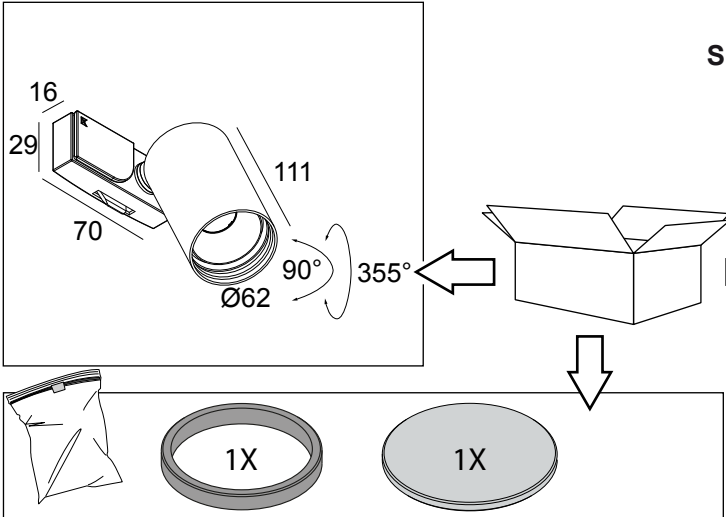

SUPERLOOP-SPY ON MDL

DEEL
PARTIE
TEIL
PART
PARTE
PARTE

A

REQUIREMENTS

SPY TUBE 414 01 00

OPTIONS

LED POWER SUPPLY 48V-DC 300 89 48 XXX
DIMMABLE MODULATOR 300 90 011

ACCESSORIES

HONEYCOMB 50 413 03 01
LINEAR SPREAD LENS 50 413 03 02
SPREAD LENS 50 413 03 03
SOFTENING LENS 50 413 03 04
GLASS SBL 50 413 03 05

Profile

Max 250W
LED
Max 150W

| | |
|----------------|--------|
| P _o | 10,4W |
| U _i | 48V-DC |

IP20
 Beschermd tegen vaste voorwerpen die groter zijn dan 12 mm
 Protégé contre les objets solides de plus de 12 mm
 Geschützt gegen Festkörper größer als 12 mm
 Protected against solid objects greater than 12 mm
 Protegido contra objetos sólidos superiores a 12 mm
 Protetto contro oggetti solidi più grandi di 12 mm