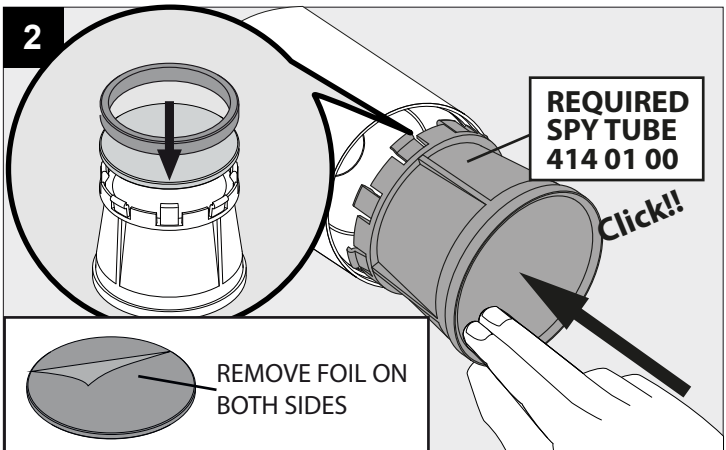

Profile

Max 250W
LED
Max 150W

P_o	10,4W
U_i	48V-DC

IP20
Beschermd tegen vaste voorwerpen die groter zijn dan 12 mm
Protégé contre les objets solides de plus de 12 mm
Geschützt gegen Festkörper größer als 12 mm
Protected against solid objects greater than 12 mm
Protegido contra objetos sólidos superiores a 12 mm
Protetto contro oggetti solidi più grandi di 12 mm

Enkel geschikt voor toestellen op zeer lage spanning (minder dan 50 V-AC / 120 V-DC)
Convient uniquement pour les produits à très basse tension (moins de 50 V-AC / 120 V-DC)
Geeignet für Güter mit sehr niedriger Spannung (unter 50 V-AC / 120 V-DC)
Only suited for goods at very low voltage (below 50 V-AC / 120 V-DC)
Se recomienda únicamente para aquellos productos de tensión muy baja (menos de 50 V-AC / 120 V-DC)
Vale unicamente per i prodotti a tensione molto bassa (inferiore a 50 V-AC / 120 V-DC)