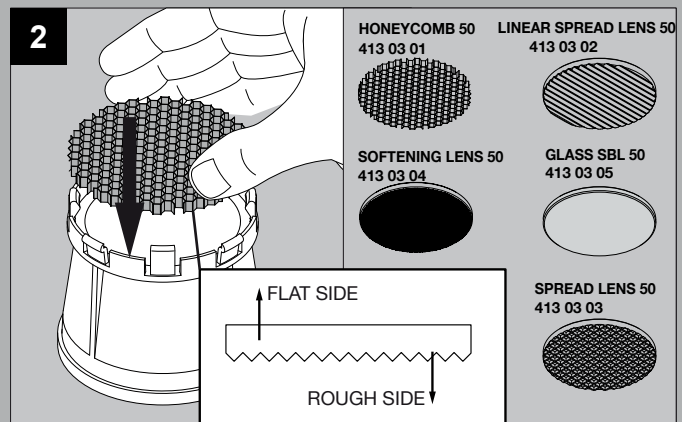

ACCESSORIES

De verlichtingsbron van dit verlichtingstoestel zal enkel door de fabrikant of door de fabrikant aangestelde installateur vervangen worden.

La source lumière de cet appareil ne sera remplacée que par l'entreprise ou par un agent reconnu.

Das enthaltene Leuchtmittel sollte nur durch entsprechendes Fachpersonal ersetzt werden.

The light source contained in this luminaire shall only be replaced by the manufacturer or his service agent.

La fuente de iluminación que tiene esta luminaria sólo puede remplazarse por el fabricante o por un instalador autorizado.

La sorgente luminosa incorporata in questo apparecchio può essere sostituita solo dal produttore, da un suo centro assistenza oppure da una persona in possesso della necessaria abilitazione.